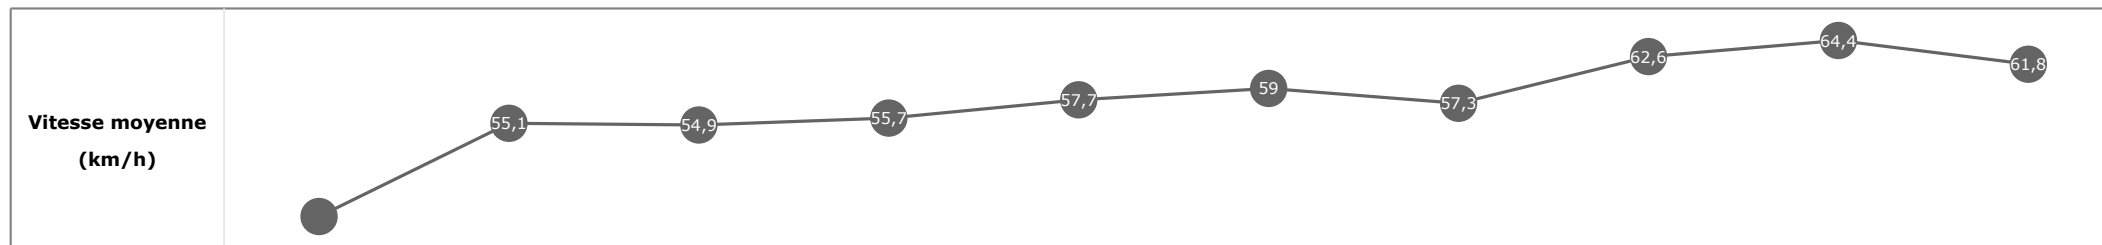

**Données de tracking**

Tronçons de 200m	DEP 1800m	1800m 1600m	1600m 1400m	1400m 1200m	1200m 1000m	1000m 800m	800m 600m	600m 400m	400m 200m	200m ARR
<b>Temps de parcours</b>	<b>00:16.43</b>	<b>00:29.78</b>	<b>00:42.87</b>	<b>00:55.85</b>	<b>01:08.33</b>	<b>01:20.46</b>	<b>01:32.90</b>	<b>01:44.25</b>	<b>01:55.10</b>	<b>02:06.68</b>
Temps du tronçon	00:16.43	00:13.34	00:13.09	00:12.97	00:12.48	00:12.13	00:12.44	00:11.34	00:10.85	00:11.58
<b>Vitesse moyenne</b>	44,1	54,2	54,6	55,9	58	59,5	58,6	63,5	66,7	62,2

**Données de tracking**

Tronçons de 200m	DEP 1800m	1800m 1600m	1600m 1400m	1400m 1200m	1200m 1000m	1000m 800m	800m 600m	600m 400m	400m 200m	200m ARR
<b>Temps de parcours</b>	<b>00:16.30</b>	<b>00:29.38</b>	<b>00:42.44</b>	<b>00:55.42</b>	<b>01:07.88</b>	<b>01:20.00</b>	<b>01:32.52</b>	<b>01:44.02</b>	<b>01:55.16</b>	<b>02:06.84</b>
Temps du tronçon	00:16.30	00:13.08	00:13.06	00:12.97	00:12.46	00:12.11	00:12.52	00:11.50	00:11.13	00:11.68
<b>Vitesse moyenne</b>	44,6	55,1	54,9	55,7	57,7	59	57,3	62,6	64,4	61,8