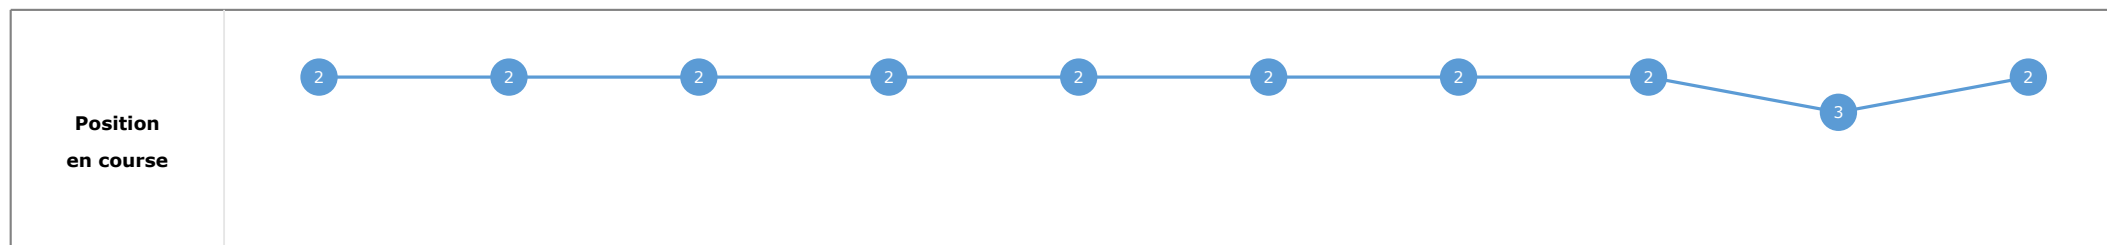

**Statistiques Tracking
PARISLONGCHAMP
C6 - PRIX RADIO FG - PRIX DU CHAMP DE MARS - 2000m
vendredi 14 juillet 2023 - 00:00
Redk du 1er: 1'02"73**

Cheval **EYVANN**
Jockey **S. PASQUIER**
Rang d'arrivée **2**
Temps de parcours **02:05.71** redk : **1'02"85**
Tronçon le plus rapide **00:10.78** (tronçon 400m - 200m)
Vitesse maximale **67,50** (tronçon 400m - 200m)
Vitesse moyenne **57,4**

Données de tracking

Tronçons de 200m	DEP 1800m	1800m 1600m	1600m 1400m	1400m 1200m	1200m 1000m	1000m 800m	800m 600m	600m 400m	400m 200m	200m ARR
Temps de parcours	00:16.08	00:29.23	00:42.25	00:55.29	01:07.77	01:19.87	01:32.35	01:43.83	01:54.61	02:05.71
Temps du tronçon	00:16.08	00:13.15	00:13.01	00:13.04	00:12.47	00:12.10	00:12.47	00:11.48	00:10.78	00:11.09
Vitesse moyenne	45,3	54,5	55,3	55,6	57,4	59,7	58,1	63	66,8	64,9