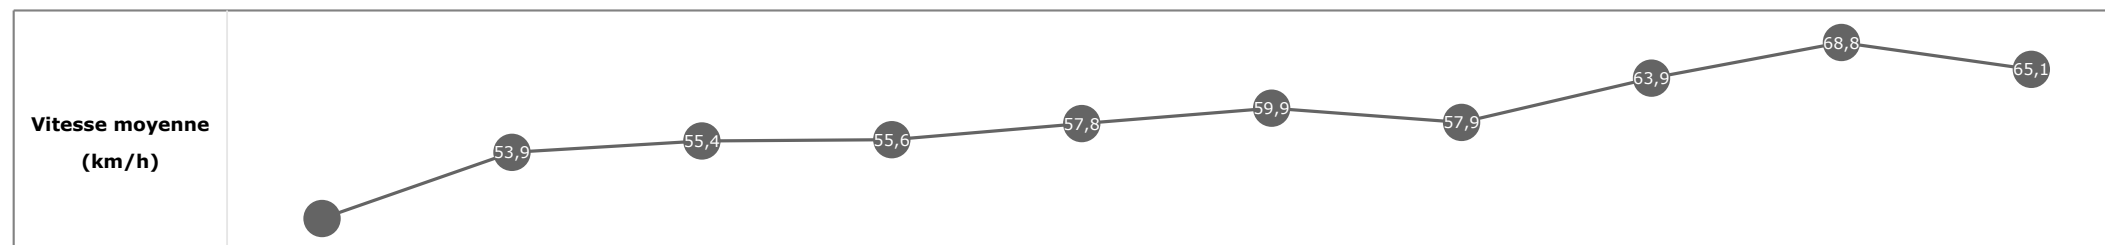

**Données de tracking**

Tronçons de 200m	DEP 1800m	1800m 1600m	1600m 1400m	1400m 1200m	1200m 1000m	1000m 800m	800m 600m	600m 400m	400m 200m	200m ARR
<b>Temps de parcours</b>	<b>00:16.20</b>	<b>00:29.53</b>	<b>00:42.59</b>	<b>00:55.55</b>	<b>01:08.05</b>	<b>01:20.15</b>	<b>01:32.65</b>	<b>01:43.95</b>	<b>01:54.49</b>	<b>02:05.47</b>
Temps du tronçon	00:16.20	00:13.33	00:13.05	00:12.96	00:12.50	00:12.10	00:12.50	00:11.30	00:10.53	00:10.97
<b>Vitesse moyenne</b>	44,9	53,9	55,4	55,6	57,8	59,9	57,9	63,9	68,8	65,1