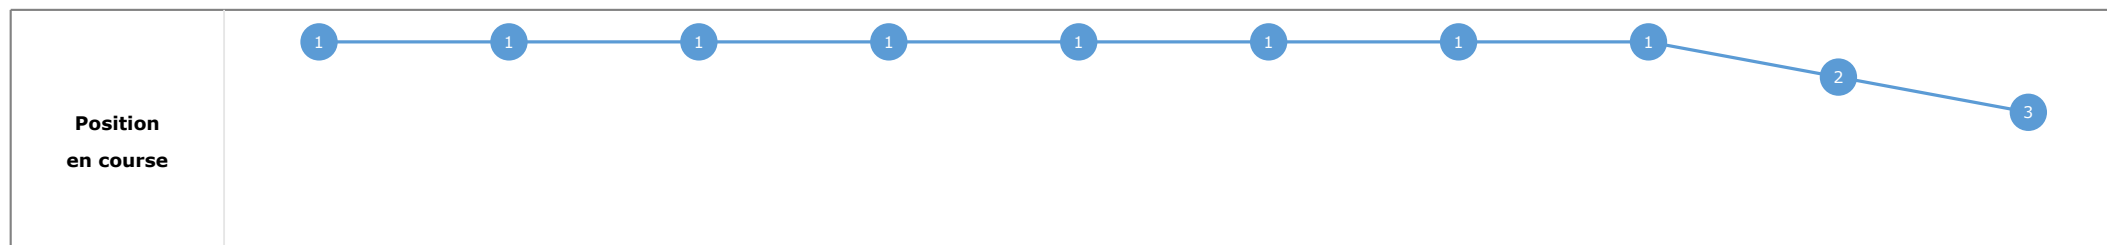

**Statistiques Tracking
PARISLONGCHAMP
C6 - PRIX RADIO FG - PRIX DU CHAMP DE MARS - 2000m
vendredi 14 juillet 2023 - 00:00
Redk du 1er: 1'02"73**

Cheval **CAMERON**
Jockey **B. MURZABAYEV**
Rang d'arrivée **3**
Temps de parcours **02:05.90** redk : **1'02"95**
Tronçon le plus rapide **00:10.88** (tronçon 400m - 200m)
Vitesse maximale **69,37** (tronçon 400m - 200m)
Vitesse moyenne **57,3**

Données de tracking

Tronçons de 200m	DEP 1800m	1800m 1600m	1600m 1400m	1400m 1200m	1200m 1000m	1000m 800m	800m 600m	600m 400m	400m 200m	200m ARR
Temps de parcours	00:16.00	00:29.10	00:42.06	00:55.07	01:07.49	01:19.63	01:32.24	01:43.71	01:54.59	02:05.90
Temps du tronçon	00:16.00	00:13.09	00:12.96	00:13.00	00:12.42	00:12.14	00:12.60	00:11.46	00:10.88	00:11.30
Vitesse moyenne	45,4	55	55,3	55,4	58,3	59,1	57,3	63,1	66,3	63,6