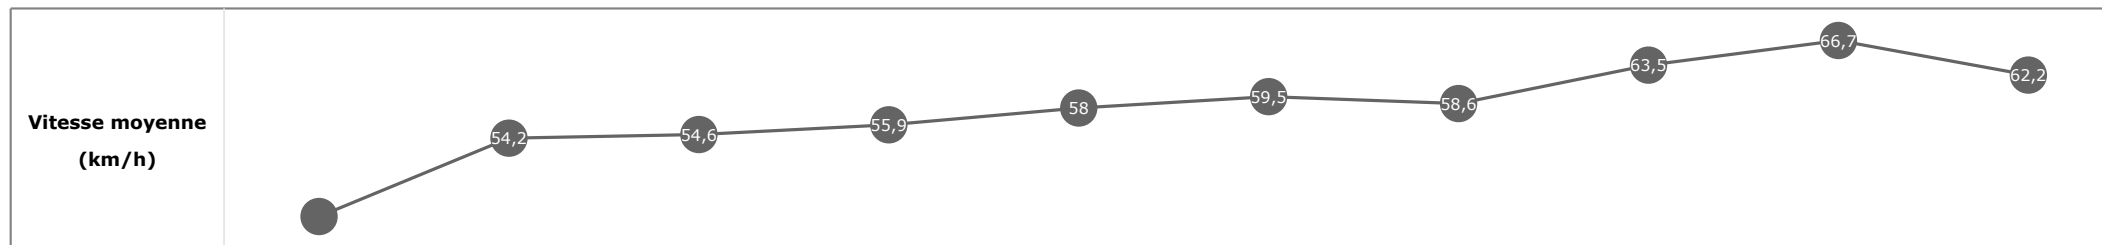

**Données de tracking**

Tronçons de 200m	DEP 1800m	1800m 1600m	1600m 1400m	1400m 1200m	1200m 1000m	1000m 800m	800m 600m	600m 400m	400m 200m	200m ARR
<b>Temps de parcours</b>	<b>00:16.00</b>	<b>00:29.10</b>	<b>00:42.06</b>	<b>00:55.07</b>	<b>01:07.49</b>	<b>01:19.63</b>	<b>01:32.24</b>	<b>01:43.71</b>	<b>01:54.59</b>	<b>02:05.90</b>
Temps du tronçon	00:16.00	00:13.09	00:12.96	00:13.00	00:12.42	00:12.14	00:12.60	00:11.46	00:10.88	00:11.30
<b>Vitesse moyenne</b>	45,4	55	55,3	55,4	58,3	59,1	57,3	63,1	66,3	63,6

**Données de tracking**

Tronçons de 200m	DEP 1800m	1800m 1600m	1600m 1400m	1400m 1200m	1200m 1000m	1000m 800m	800m 600m	600m 400m	400m 200m	200m ARR
<b>Temps de parcours</b>	<b>00:16.43</b>	<b>00:29.78</b>	<b>00:42.87</b>	<b>00:55.85</b>	<b>01:08.33</b>	<b>01:20.46</b>	<b>01:32.90</b>	<b>01:44.25</b>	<b>01:55.10</b>	<b>02:06.68</b>
Temps du tronçon	00:16.43	00:13.34	00:13.09	00:12.97	00:12.48	00:12.13	00:12.44	00:11.34	00:10.85	00:11.58
<b>Vitesse moyenne</b>	44,1	54,2	54,6	55,9	58	59,5	58,6	63,5	66,7	62,2