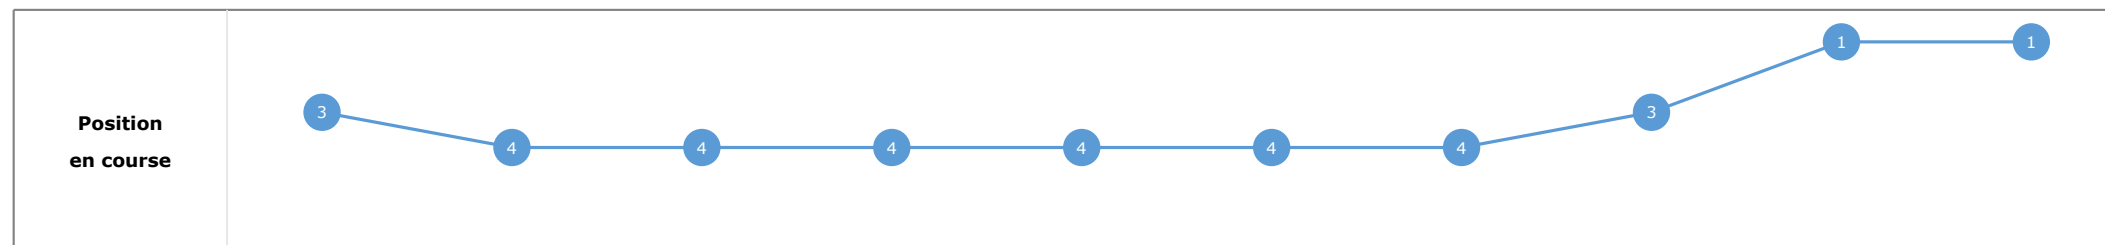

**Données de tracking**

Tronçons de 200m	DEP 1800m	1800m 1600m	1600m 1400m	1400m 1200m	1200m 1000m	1000m 800m	800m 600m	600m 400m	400m 200m	200m ARR
<b>Temps de parcours</b>	<b>00:16.20</b>	<b>00:29.53</b>	<b>00:42.59</b>	<b>00:55.55</b>	<b>01:08.05</b>	<b>01:20.15</b>	<b>01:32.65</b>	<b>01:43.95</b>	<b>01:54.49</b>	<b>02:05.47</b>
Temps du tronçon	00:16.20	00:13.33	00:13.05	00:12.96	00:12.50	00:12.10	00:12.50	00:11.30	00:10.53	00:10.97
<b>Vitesse moyenne</b>	44,9	53,9	55,4	55,6	57,8	59,9	57,9	63,9	68,8	65,1