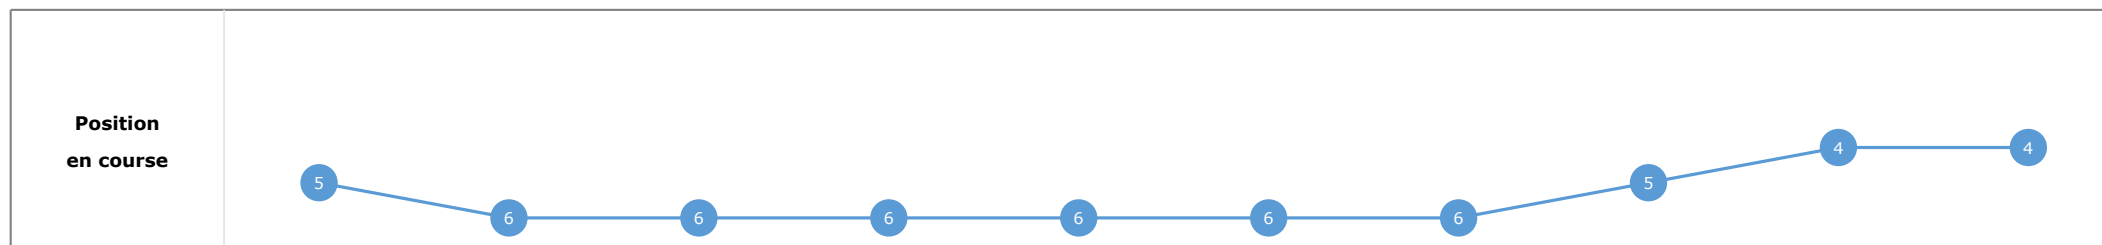

**Statistiques Tracking
PARISLONGCHAMP
C6 - PRIX RADIO FG - PRIX DU CHAMP DE MARS - 2000m
vendredi 14 juillet 2023 - 00:00
Redk du 1er: 1'02"73**

Cheval **TROPISME**
Jockey **M. GUYON**
Rang d'arrivée **4**
Temps de parcours **02:06.68** redk : **1'03"34**
Tronçon le plus rapide **00:10.85** (tronçon 400m - 200m)
Vitesse maximale **67,93** (tronçon 400m - 200m)
Vitesse moyenne **57,1**

Données de tracking

Tronçons de 200m	DEP 1800m	1800m 1600m	1600m 1400m	1400m 1200m	1200m 1000m	1000m 800m	800m 600m	600m 400m	400m 200m	200m ARR
Temps de parcours	00:16.43	00:29.78	00:42.87	00:55.85	01:08.33	01:20.46	01:32.90	01:44.25	01:55.10	02:06.68
Temps du tronçon	00:16.43	00:13.34	00:13.09	00:12.97	00:12.48	00:12.13	00:12.44	00:11.34	00:10.85	00:11.58
Vitesse moyenne	44,1	54,2	54,6	55,9	58	59,5	58,6	63,5	66,7	62,2