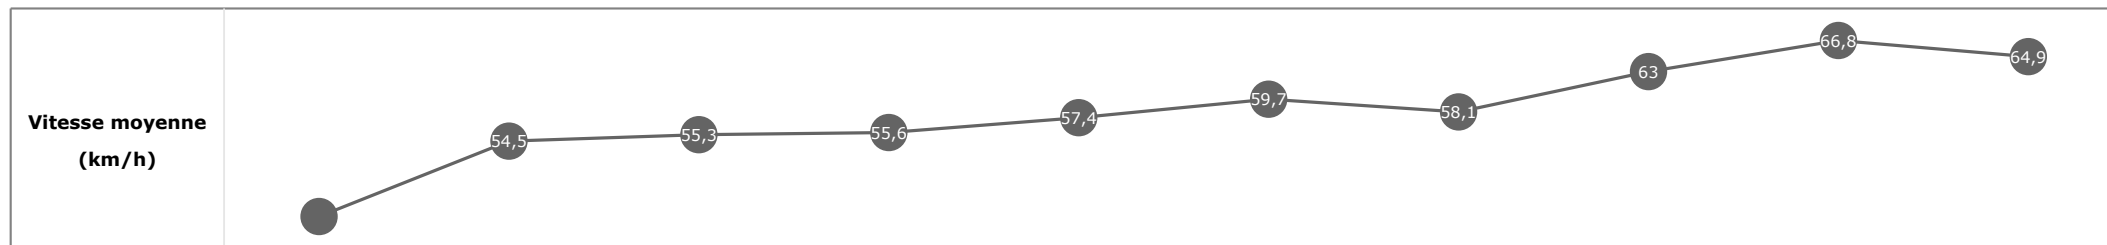

**Données de tracking**

Tronçons de 200m	DEP 1800m	1800m 1600m	1600m 1400m	1400m 1200m	1200m 1000m	1000m 800m	800m 600m	600m 400m	400m 200m	200m ARR
<b>Temps de parcours</b>	<b>00:16.20</b>	<b>00:29.53</b>	<b>00:42.59</b>	<b>00:55.55</b>	<b>01:08.05</b>	<b>01:20.15</b>	<b>01:32.65</b>	<b>01:43.95</b>	<b>01:54.49</b>	<b>02:05.47</b>
Temps du tronçon	00:16.20	00:13.33	00:13.05	00:12.96	00:12.50	00:12.10	00:12.50	00:11.30	00:10.53	00:10.97
<b>Vitesse moyenne</b>	44,9	53,9	55,4	55,6	57,8	59,9	57,9	63,9	68,8	65,1

**Données de tracking**

Tronçons de 200m	DEP 1800m	1800m 1600m	1600m 1400m	1400m 1200m	1200m 1000m	1000m 800m	800m 600m	600m 400m	400m 200m	200m ARR
<b>Temps de parcours</b>	<b>00:16.08</b>	<b>00:29.23</b>	<b>00:42.25</b>	<b>00:55.29</b>	<b>01:07.77</b>	<b>01:19.87</b>	<b>01:32.35</b>	<b>01:43.83</b>	<b>01:54.61</b>	<b>02:05.71</b>
Temps du tronçon	00:16.08	00:13.15	00:13.01	00:13.04	00:12.47	00:12.10	00:12.47	00:11.48	00:10.78	00:11.09
<b>Vitesse moyenne</b>	45,3	54,5	55,3	55,6	57,4	59,7	58,1	63	66,8	64,9