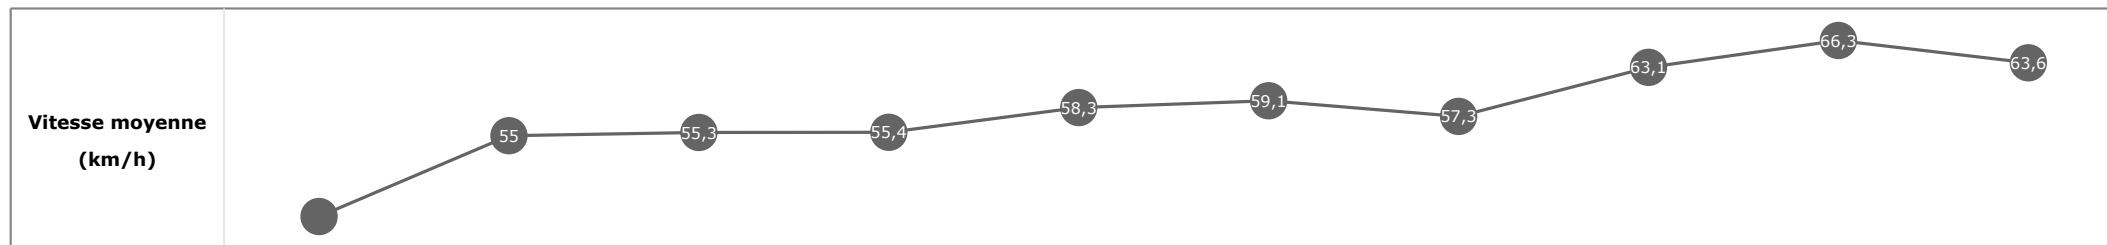

**Données de tracking**

Tronçons de 200m	DEP 1800m	1800m 1600m	1600m 1400m	1400m 1200m	1200m 1000m	1000m 800m	800m 600m	600m 400m	400m 200m	200m ARR
<b>Temps de parcours</b>	<b>00:16.08</b>	<b>00:29.23</b>	<b>00:42.25</b>	<b>00:55.29</b>	<b>01:07.77</b>	<b>01:19.87</b>	<b>01:32.35</b>	<b>01:43.83</b>	<b>01:54.61</b>	<b>02:05.71</b>
Temps du tronçon	00:16.08	00:13.15	00:13.01	00:13.04	00:12.47	00:12.10	00:12.47	00:11.48	00:10.78	00:11.09
<b>Vitesse moyenne</b>	45,3	54,5	55,3	55,6	57,4	59,7	58,1	63	66,8	64,9

**Données de tracking**

Tronçons de 200m	DEP 1800m	1800m 1600m	1600m 1400m	1400m 1200m	1200m 1000m	1000m 800m	800m 600m	600m 400m	400m 200m	200m ARR
<b>Temps de parcours</b>	<b>00:16.00</b>	<b>00:29.10</b>	<b>00:42.06</b>	<b>00:55.07</b>	<b>01:07.49</b>	<b>01:19.63</b>	<b>01:32.24</b>	<b>01:43.71</b>	<b>01:54.59</b>	<b>02:05.90</b>
Temps du tronçon	00:16.00	00:13.09	00:12.96	00:13.00	00:12.42	00:12.14	00:12.60	00:11.46	00:10.88	00:11.30
<b>Vitesse moyenne</b>	45,4	55	55,3	55,4	58,3	59,1	57,3	63,1	66,3	63,6