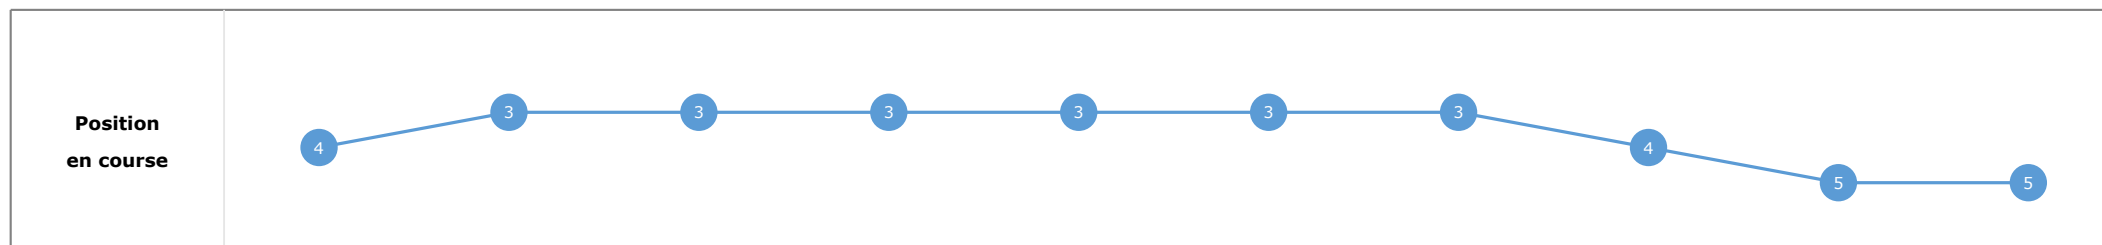

**Statistiques Tracking
PARISLONGCHAMP
C6 - PRIX RADIO FG - PRIX DU CHAMP DE MARS - 2000m
vendredi 14 juillet 2023 - 00:00
Redk du 1er: 1'02"73**

Cheval **VALIDATOS**
Jockey **J. MOBIAN**
Rang d'arrivée **5**
Temps de parcours **02:06.84** redk : **1'03"42**
Tronçon le plus rapide **00:11.13** (tronçon 400m - 200m)
Vitesse maximale **65,92** (tronçon 400m - 200m)
Vitesse moyenne **56,8**

Données de tracking

Tronçons de 200m	DEP 1800m	1800m 1600m	1600m 1400m	1400m 1200m	1200m 1000m	1000m 800m	800m 600m	600m 400m	400m 200m	200m ARR
Temps de parcours	00:16.30	00:29.38	00:42.44	00:55.42	01:07.88	01:20.00	01:32.52	01:44.02	01:55.16	02:06.84
Temps du tronçon	00:16.30	00:13.08	00:13.06	00:12.97	00:12.46	00:12.11	00:12.52	00:11.50	00:11.13	00:11.68
Vitesse moyenne	44,6	55,1	54,9	55,7	57,7	59	57,3	62,6	64,4	61,8