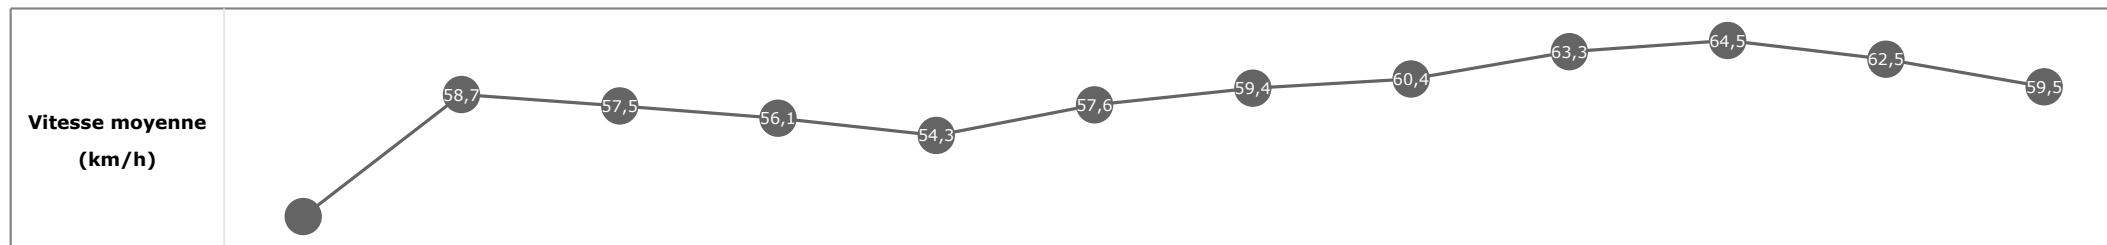

**Données de tracking**

Tronçons de 200m	DEP 2200m	2200m 2000m	2000m 1800m	1800m 1600m	1600m 1400m	1400m 1200m	1200m 1000m	1000m 800m	800m 600m	600m 400m	400m 200m	200m ARR
<b>Temps de parcours</b>	<b>00:15.33</b>	<b>00:27.67</b>	<b>00:40.16</b>	<b>00:53.08</b>	<b>01:06.24</b>	<b>01:18.78</b>	<b>01:30.96</b>	<b>01:42.92</b>	<b>01:54.42</b>	<b>02:05.68</b>	<b>02:17.15</b>	<b>02:29.03</b>
Temps du tronçon	00:15.33	00:12.33	00:12.49	00:12.92	00:13.16	00:12.53	00:12.18	00:11.96	00:11.49	00:11.26	00:11.46	00:11.88
<b>Vitesse moyenne</b>	46,4	58,7	57,7	55,6	54,9	57,1	59,1	60,1	62,7	64,3	63	60,2

**Statistiques Tracking  
PARISLONGCHAMP  
C7 - PRIX DE MALLERET - 2400m  
vendredi 14 juillet 2023 - 00:00  
Redk du 1er: 1'01"96**

Cheval **YOROKOBI**  
 Jockey **C. DEMURO**  
 Rang d'arrivée **3**  
 Temps de parcours **02:29.42** redk : **1'02"25**  
 Tronçon le plus rapide **00:11.20** (tronçon 600m - 400m)  
 Vitesse maximale **65,56** (tronçon 600m - 400m)  
 Vitesse moyenne **57,9**

**Données de tracking**

Tronçons de 200m	DEP 2200m	2200m 2000m	2000m 1800m	1800m 1600m	1600m 1400m	1400m 1200m	1200m 1000m	1000m 800m	800m 600m	600m 400m	400m 200m	200m ARR
<b>Temps de parcours</b>	<b>00:15.68</b>	<b>00:27.97</b>	<b>00:40.44</b>	<b>00:53.35</b>	<b>01:06.54</b>	<b>01:19.09</b>	<b>01:31.26</b>	<b>01:43.20</b>	<b>01:54.65</b>	<b>02:05.85</b>	<b>02:17.31</b>	<b>02:29.42</b>
Temps du tronçon	00:15.68	00:12.28	00:12.47	00:12.91	00:13.19	00:12.55	00:12.16	00:11.94	00:11.44	00:11.20	00:11.46	00:12.10
<b>Vitesse moyenne</b>	45,5	58,7	57,5	56,1	54,3	57,6	59,4	60,4	63,3	64,5	62,5	59,5