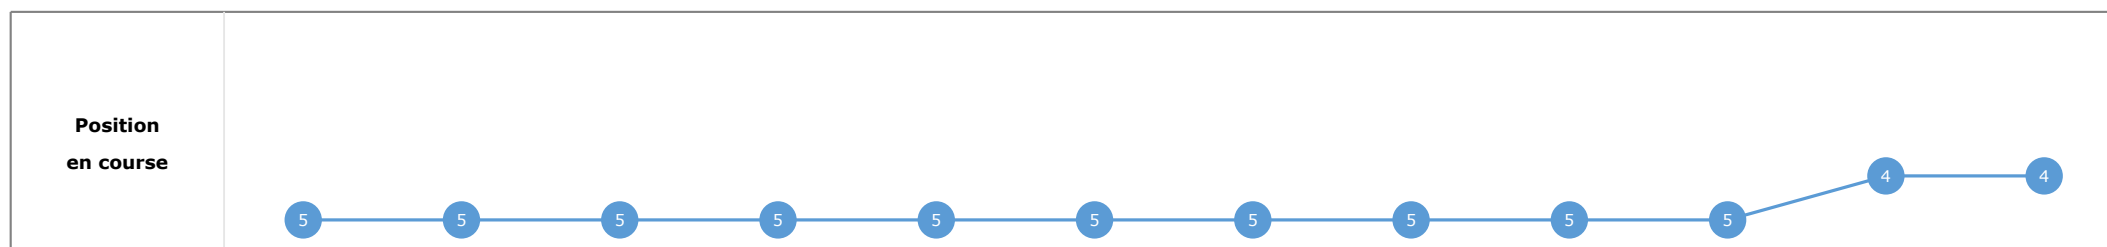

**Statistiques Tracking
PARISLONGCHAMP
C7 - PRIX DE MALLERET - 2400m
vendredi 14 juillet 2023 - 00:00
Redk du 1er: 1'01"96**

Cheval **ANDRASTE**
Jockey **S. PASQUIER**
Rang d'arrivée **4**
Temps de parcours **02:29.99** redk : **1'02"50**
Tronçon le plus rapide **00:11.17** (tronçon 600m - 400m)
Vitesse maximale **66,38** (tronçon 600m - 400m)
Vitesse moyenne **57,6**

Données de tracking

Tronçons de 200m	DEP 2200m	2200m 2000m	2000m 1800m	1800m 1600m	1600m 1400m	1400m 1200m	1200m 1000m	1000m 800m	800m 600m	600m 400m	400m 200m	200m ARR
Temps de parcours	00:16.12	00:28.47	00:41.01	00:53.85	01:07.04	01:19.62	01:31.84	01:43.72	01:55.29	02:06.46	02:17.83	02:29.99
Temps du tronçon	00:16.12	00:12.35	00:12.54	00:12.83	00:13.18	00:12.58	00:12.21	00:11.87	00:11.57	00:11.17	00:11.36	00:12.16
Vitesse moyenne	44,2	58,5	57,2	56,4	54,3	57,1	59,3	60,3	62,4	64,8	63,1	59,4