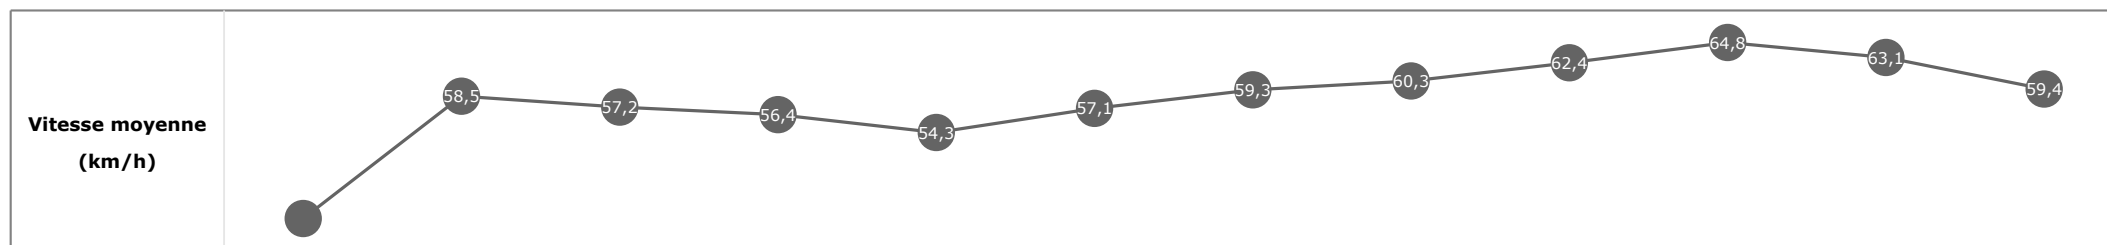

**Données de tracking**

Tronçons de 200m	DEP 2200m	2200m 2000m	2000m 1800m	1800m 1600m	1600m 1400m	1400m 1200m	1200m 1000m	1000m 800m	800m 600m	600m 400m	400m 200m	200m ARR
<b>Temps de parcours</b>	<b>00:15.68</b>	<b>00:27.97</b>	<b>00:40.44</b>	<b>00:53.35</b>	<b>01:06.54</b>	<b>01:19.09</b>	<b>01:31.26</b>	<b>01:43.20</b>	<b>01:54.65</b>	<b>02:05.85</b>	<b>02:17.31</b>	<b>02:29.42</b>
Temps du tronçon	00:15.68	00:12.28	00:12.47	00:12.91	00:13.19	00:12.55	00:12.16	00:11.94	00:11.44	00:11.20	00:11.46	00:12.10
<b>Vitesse moyenne</b>	45,5	58,7	57,5	56,1	54,3	57,6	59,4	60,4	63,3	64,5	62,5	59,5

**Statistiques Tracking  
PARISLONGCHAMP  
C7 - PRIX DE MALLERET - 2400m  
vendredi 14 juillet 2023 - 00:00  
Redk du 1er: 1'01"96**

Cheval **ANDRASTE**  
 Jockey **S. PASQUIER**  
 Rang d'arrivée **4**  
 Temps de parcours **02:29.99** redk : **1'02"50**  
 Tronçon le plus rapide **00:11.17** (tronçon 600m - 400m)  
 Vitesse maximale **66,38** (tronçon 600m - 400m)  
 Vitesse moyenne **57,6**

**Données de tracking**

Tronçons de 200m	DEP 2200m	2200m 2000m	2000m 1800m	1800m 1600m	1600m 1400m	1400m 1200m	1200m 1000m	1000m 800m	800m 600m	600m 400m	400m 200m	200m ARR
<b>Temps de parcours</b>	<b>00:16.12</b>	<b>00:28.47</b>	<b>00:41.01</b>	<b>00:53.85</b>	<b>01:07.04</b>	<b>01:19.62</b>	<b>01:31.84</b>	<b>01:43.72</b>	<b>01:55.29</b>	<b>02:06.46</b>	<b>02:17.83</b>	<b>02:29.99</b>
Temps du tronçon	00:16.12	00:12.35	00:12.54	00:12.83	00:13.18	00:12.58	00:12.21	00:11.87	00:11.57	00:11.17	00:11.36	00:12.16
<b>Vitesse moyenne</b>	44,2	58,5	57,2	56,4	54,3	57,1	59,3	60,3	62,4	64,8	63,1	59,4