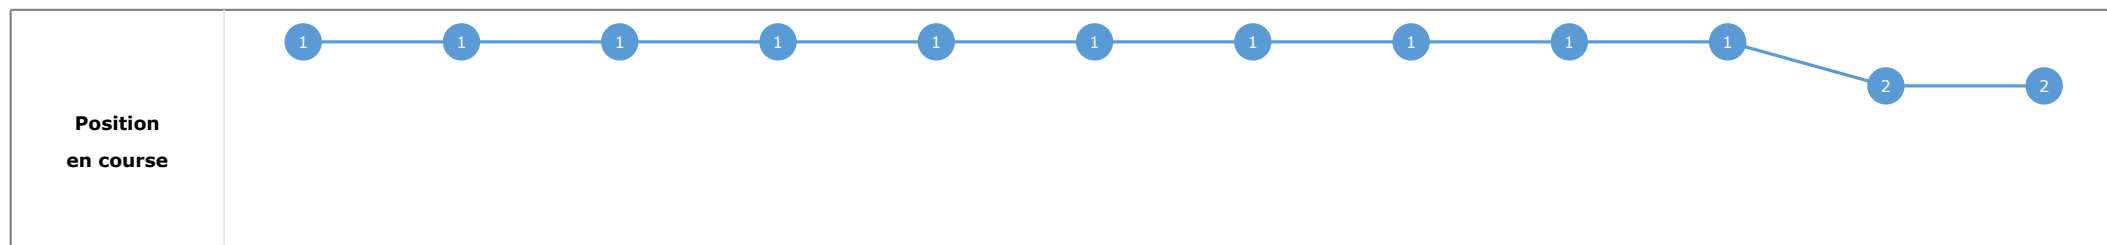

**Statistiques Tracking
PARISLONGCHAMP
C7 - PRIX DE MALLERET - 2400m
vendredi 14 juillet 2023 - 00:00
Redk du 1er: 1'01"96**

Cheval **CRACK OF LIGHT**
Jockey **T. MARQUAND**
Rang d'arrivée **2**
Temps de parcours **02:29.03** redk : **1'02"10**
Tronçon le plus rapide **00:11.26** (tronçon 600m - 400m)
Vitesse maximale **65,09** (tronçon 600m - 400m)
Vitesse moyenne **57,9**

Données de tracking

Tronçons de 200m	DEP 2200m	2200m 2000m	2000m 1800m	1800m 1600m	1600m 1400m	1400m 1200m	1200m 1000m	1000m 800m	800m 600m	600m 400m	400m 200m	200m ARR
Temps de parcours	00:15.33	00:27.67	00:40.16	00:53.08	01:06.24	01:18.78	01:30.96	01:42.92	01:54.42	02:05.68	02:17.15	02:29.03
Temps du tronçon	00:15.33	00:12.33	00:12.49	00:12.92	00:13.16	00:12.53	00:12.18	00:11.96	00:11.49	00:11.26	00:11.46	00:11.88
Vitesse moyenne	46,4	58,7	57,7	55,6	54,9	57,1	59,1	60,1	62,7	64,3	63	60,2