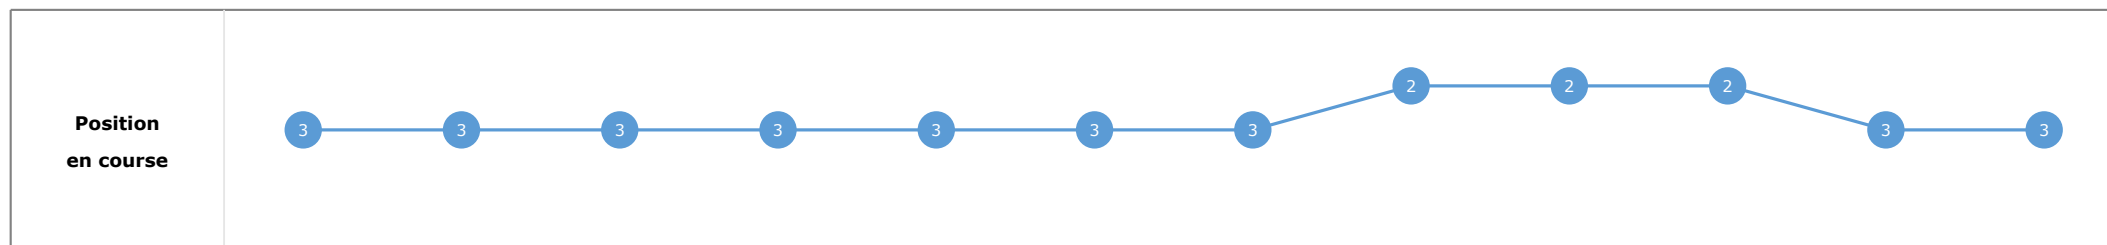

**Statistiques Tracking
PARISLONGCHAMP
C7 - PRIX DE MALLERET - 2400m
vendredi 14 juillet 2023 - 00:00
Redk du 1er: 1'01"96**

Cheval **YOROKOBI**
Jockey **C. DEMURO**
Rang d'arrivée **3**
Temps de parcours **02:29.42** redk : **1'02"25**
Tronçon le plus rapide **00:11.20** (tronçon 600m - 400m)
Vitesse maximale **65,56** (tronçon 600m - 400m)
Vitesse moyenne **57,9**

Données de tracking

Tronçons de 200m	DEP 2200m	2200m 2000m	2000m 1800m	1800m 1600m	1600m 1400m	1400m 1200m	1200m 1000m	1000m 800m	800m 600m	600m 400m	400m 200m	200m ARR
Temps de parcours	00:15.68	00:27.97	00:40.44	00:53.35	01:06.54	01:19.09	01:31.26	01:43.20	01:54.65	02:05.85	02:17.31	02:29.42
Temps du tronçon	00:15.68	00:12.28	00:12.47	00:12.91	00:13.19	00:12.55	00:12.16	00:11.94	00:11.44	00:11.20	00:11.46	00:12.10
Vitesse moyenne	45,5	58,7	57,5	56,1	54,3	57,6	59,4	60,4	63,3	64,5	62,5	59,5