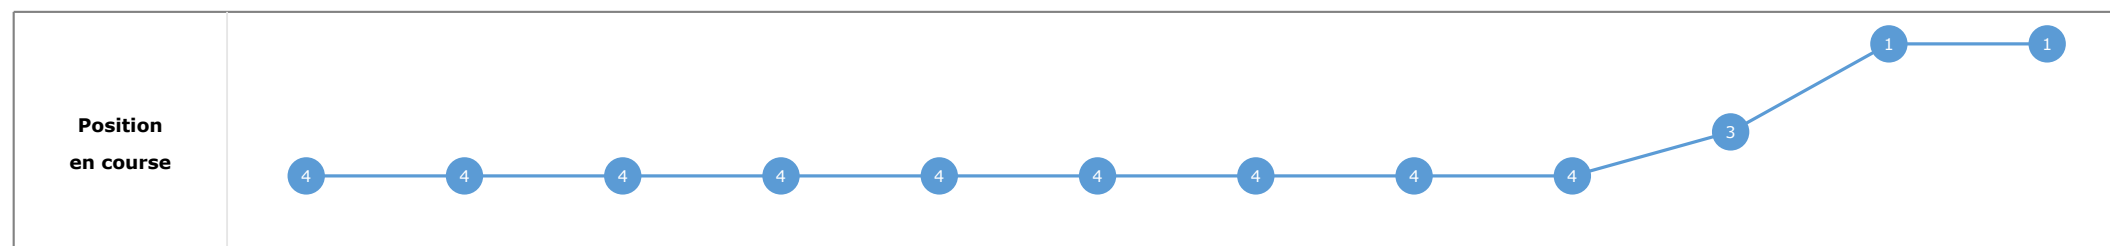

**Statistiques Tracking
PARISLONGCHAMP
C7 - PRIX DE MALLERET - 2400m
vendredi 14 juillet 2023 - 00:00
Redk du 1er: 1'01"96**

Cheval **RUE BOISSONADE**
Jockey **G. MOSSE**
Rang d'arrivée **1**
Temps de parcours **02:28.71** redk : **1'01"96**
Tronçon le plus rapide **00:11.05** (tronçon 600m - 400m)
Vitesse maximale **67,46** (tronçon 400m - 200m)
Vitesse moyenne **58,2**

Données de tracking

Tronçons de 200m	DEP 2200m	2200m 2000m	2000m 1800m	1800m 1600m	1600m 1400m	1400m 1200m	1200m 1000m	1000m 800m	800m 600m	600m 400m	400m 200m	200m ARR
Temps de parcours	00:15.74	00:28.17	00:40.68	00:53.58	01:06.77	01:19.32	01:31.49	01:43.49	01:54.98	02:06.04	02:17.12	02:28.71
Temps du tronçon	00:15.74	00:12.42	00:12.51	00:12.89	00:13.19	00:12.55	00:12.17	00:12.00	00:11.49	00:11.05	00:11.07	00:11.59
Vitesse moyenne	45,5	57,8	57,5	55,9	54,7	57,3	59,6	60,6	62,8	65,2	65,2	62,2