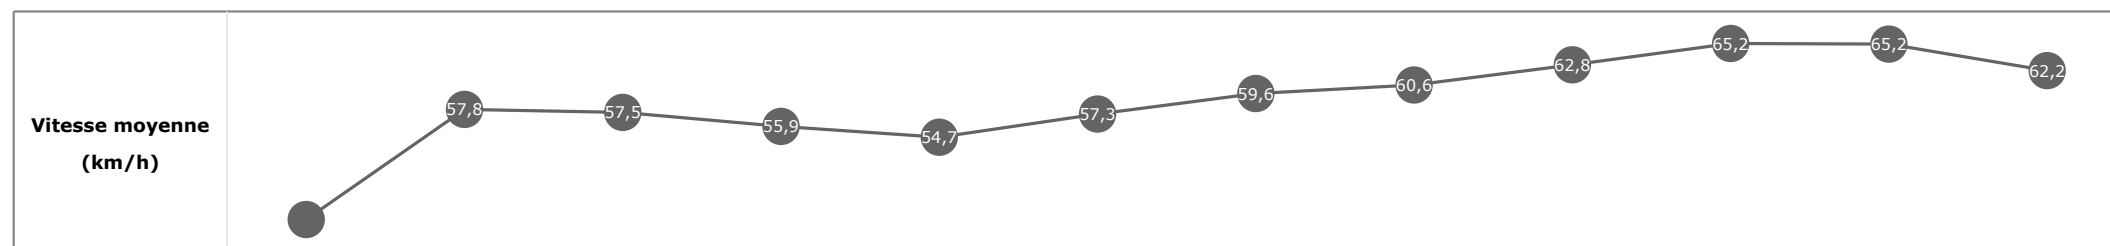

**Données de tracking**

Tronçons de 200m	DEP 2200m	2200m 2000m	2000m 1800m	1800m 1600m	1600m 1400m	1400m 1200m	1200m 1000m	1000m 800m	800m 600m	600m 400m	400m 200m	200m ARR
<b>Temps de parcours</b>	<b>00:15.74</b>	<b>00:28.17</b>	<b>00:40.68</b>	<b>00:53.58</b>	<b>01:06.77</b>	<b>01:19.32</b>	<b>01:31.49</b>	<b>01:43.49</b>	<b>01:54.98</b>	<b>02:06.04</b>	<b>02:17.12</b>	<b>02:28.71</b>
Temps du tronçon	00:15.74	00:12.42	00:12.51	00:12.89	00:13.19	00:12.55	00:12.17	00:12.00	00:11.49	00:11.05	00:11.07	00:11.59
<b>Vitesse moyenne</b>	45,5	57,8	57,5	55,9	54,7	57,3	59,6	60,6	62,8	65,2	65,2	62,2