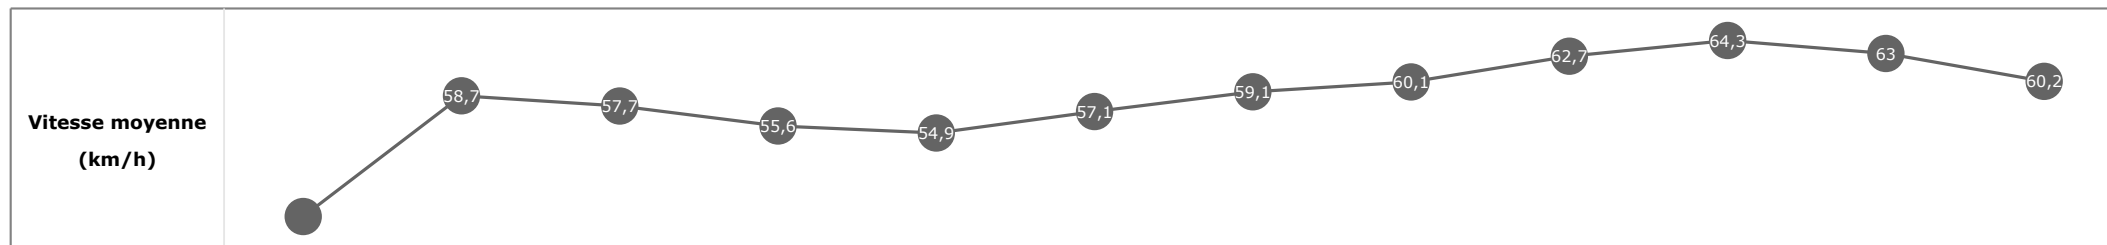

**Données de tracking**

Tronçons de 200m	DEP 2200m	2200m 2000m	2000m 1800m	1800m 1600m	1600m 1400m	1400m 1200m	1200m 1000m	1000m 800m	800m 600m	600m 400m	400m 200m	200m ARR
<b>Temps de parcours</b>	<b>00:15.74</b>	<b>00:28.17</b>	<b>00:40.68</b>	<b>00:53.58</b>	<b>01:06.77</b>	<b>01:19.32</b>	<b>01:31.49</b>	<b>01:43.49</b>	<b>01:54.98</b>	<b>02:06.04</b>	<b>02:17.12</b>	<b>02:28.71</b>
Temps du tronçon	00:15.74	00:12.42	00:12.51	00:12.89	00:13.19	00:12.55	00:12.17	00:12.00	00:11.49	00:11.05	00:11.07	00:11.59
<b>Vitesse moyenne</b>	45,5	57,8	57,5	55,9	54,7	57,3	59,6	60,6	62,8	65,2	65,2	62,2

**Statistiques Tracking  
PARISLONGCHAMP  
C7 - PRIX DE MALLERET - 2400m  
vendredi 14 juillet 2023 - 00:00  
Redk du 1er: 1'01"96**

Cheval **CRACK OF LIGHT**  
 Jockey **T. MARQUAND**  
 Rang d'arrivée **2**  
 Temps de parcours **02:29.03** redk : **1'02"10**  
 Tronçon le plus rapide **00:11.26** (tronçon 600m - 400m)  
 Vitesse maximale **65,09** (tronçon 600m - 400m)  
 Vitesse moyenne **57,9**

**Données de tracking**

Tronçons de 200m	DEP 2200m	2200m 2000m	2000m 1800m	1800m 1600m	1600m 1400m	1400m 1200m	1200m 1000m	1000m 800m	800m 600m	600m 400m	400m 200m	200m ARR
<b>Temps de parcours</b>	<b>00:15.33</b>	<b>00:27.67</b>	<b>00:40.16</b>	<b>00:53.08</b>	<b>01:06.24</b>	<b>01:18.78</b>	<b>01:30.96</b>	<b>01:42.92</b>	<b>01:54.42</b>	<b>02:05.68</b>	<b>02:17.15</b>	<b>02:29.03</b>
Temps du tronçon	00:15.33	00:12.33	00:12.49	00:12.92	00:13.16	00:12.53	00:12.18	00:11.96	00:11.49	00:11.26	00:11.46	00:11.88
<b>Vitesse moyenne</b>	46,4	58,7	57,7	55,6	54,9	57,1	59,1	60,1	62,7	64,3	63	60,2