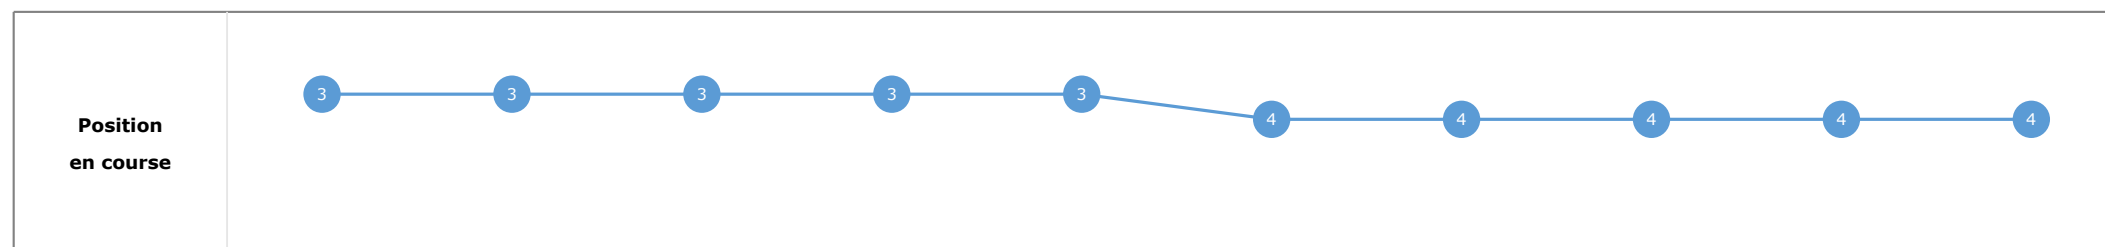

**Statistiques Tracking
DEAUVILLE
C6 - PRIX DE PSYCHE SKY SPORTS RACING - 2000m
dimanche 30 juillet 2023 - 00:00
Redk du 1er: 1'04"13**

Cheval **TYGRESS**
Jockey **B. MURZABAYEV**
Rang d'arrivée **4**
Temps de parcours **02:08.63** redk : **1'04"31**
Tronçon le plus rapide **00:11.21** (tronçon 400m - 200m)
Vitesse maximale **67,61** (tronçon 400m - 200m)
Vitesse moyenne **57,1**

Données de tracking

Tronçons de 200m	DEP 1800m	1800m 1600m	1600m 1400m	1400m 1200m	1200m 1000m	1000m 800m	800m 600m	600m 400m	400m 200m	200m ARR
Temps de parcours	00:17.33	00:29.81	00:42.49	00:55.25	01:08.24	01:21.21	01:33.65	01:45.67	01:56.88	02:08.63
Temps du tronçon	00:17.33	00:12.48	00:12.67	00:12.76	00:12.98	00:12.96	00:12.44	00:12.01	00:11.21	00:11.74
Vitesse moyenne	49	57,6	56,9	56,6	55,5	55	58,3	60,5	64,2	61,6