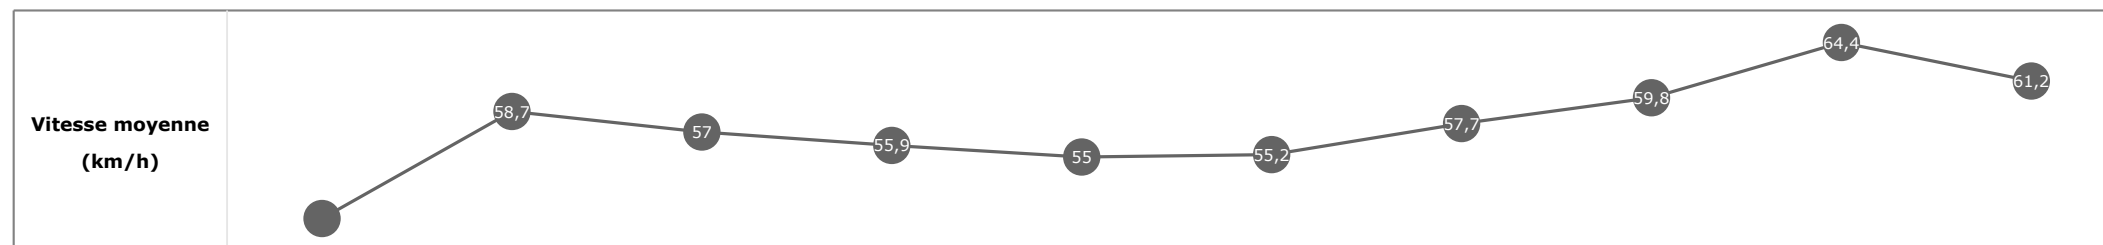

Données de tracking

Tronçons de 200m	DEP 1800m	1800m 1600m	1600m 1400m	1400m 1200m	1200m 1000m	1000m 800m	800m 600m	600m 400m	400m 200m	200m ARR
Temps de parcours	00:18.02	00:30.30	00:42.97	00:55.70	01:08.49	01:21.47	01:33.91	01:45.83	01:56.75	02:08.26
Temps du tronçon	00:18.02	00:12.27	00:12.67	00:12.73	00:12.79	00:12.98	00:12.44	00:11.91	00:10.92	00:11.50
Vitesse moyenne	47,2	58,3	56,9	56,4	56,3	55,6	57,8	61,1	65,9	62,5

Statistiques Tracking
DEAUVILLE
C6 - PRIX DE PSYCHE SKY SPORTS RACING - 2000m
dimanche 30 juillet 2023 - 00:00
Redk du 1er: 1'04"13

Cheval **LEFT SEA**
 Jockey **M. GUYON**
 Rang d'arrivée **2**
 Temps de parcours **02:08.33** redk : **1'04"16**
 Tronçon le plus rapide **00:11.14** (tronçon 400m - 200m)
 Vitesse maximale **67,54** (tronçon 400m - 200m)
 Vitesse moyenne **57,1**

Données de tracking

Tronçons de 200m	DEP 1800m	1800m 1600m	1600m 1400m	1400m 1200m	1200m 1000m	1000m 800m	800m 600m	600m 400m	400m 200m	200m ARR
Temps de parcours	00:16.96	00:29.24	00:41.85	00:54.69	01:07.77	01:20.79	01:33.28	01:45.35	01:56.49	02:08.33
Temps du tronçon	00:16.96	00:12.27	00:12.61	00:12.83	00:13.08	00:13.01	00:12.48	00:12.07	00:11.14	00:11.83
Vitesse moyenne	49,9	58,7	57	55,9	55	55,2	57,7	59,8	64,4	61,2