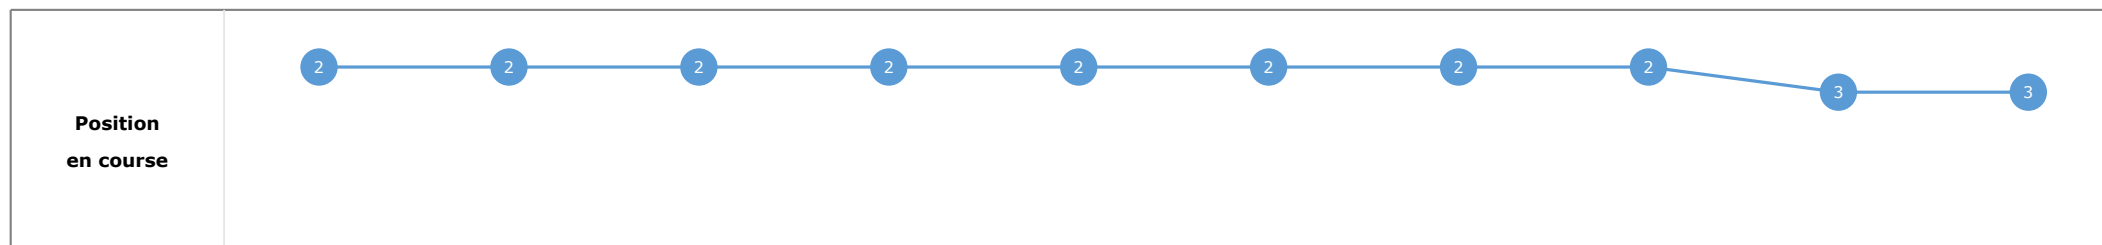

**Statistiques Tracking
DEAUVILLE
C6 - PRIX DE PSYCHE SKY SPORTS RACING - 2000m
dimanche 30 juillet 2023 - 00:00
Redk du 1er: 1'04"13**

Cheval **EMPRESS WU**
Jockey **C. DEMURO**
Rang d'arrivée **3**
Temps de parcours **02:08.60** redk : **1'04"30**
Tronçon le plus rapide **00:11.28** (tronçon 400m - 200m)
Vitesse maximale **65,41** (tronçon 400m - 200m)
Vitesse moyenne **57**

Données de tracking

Tronçons de 200m	DEP 1800m	1800m 1600m	1600m 1400m	1400m 1200m	1200m 1000m	1000m 800m	800m 600m	600m 400m	400m 200m	200m ARR
Temps de parcours	00:17.06	00:29.56	00:42.22	00:54.97	01:08.03	01:20.97	01:33.40	01:45.47	01:56.75	02:08.60
Temps du tronçon	00:17.06	00:12.49	00:12.66	00:12.74	00:13.05	00:12.94	00:12.42	00:12.07	00:11.28	00:11.85
Vitesse moyenne	49,6	57,6	56,6	56,8	55,4	55,7	58	60	64	60,5