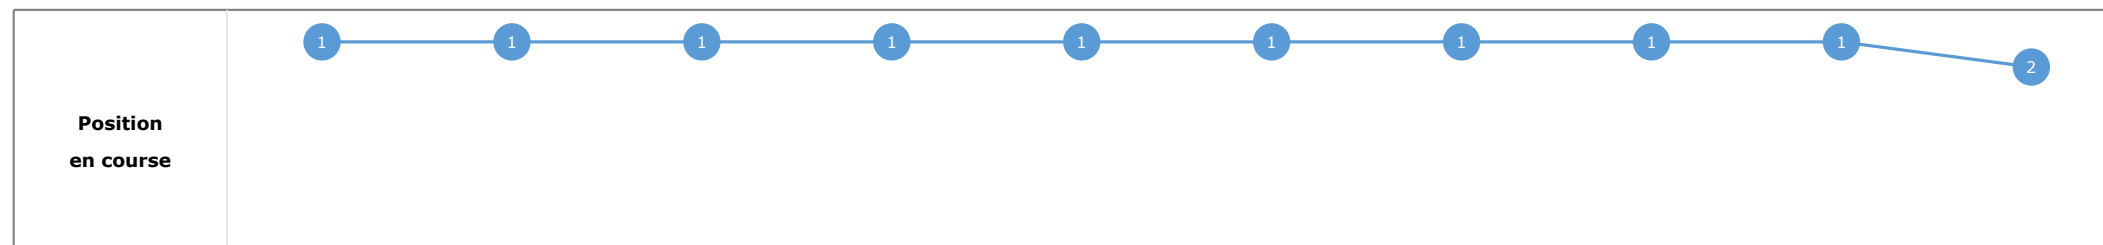

Statistiques Tracking
DEAUVILLE
C6 - PRIX DE PSYCHE SKY SPORTS RACING - 2000m
dimanche 30 juillet 2023 - 00:00
Redk du 1er: 1'04"13

Cheval **LEFT SEA**
Jockey **M. GUYON**
Rang d'arrivée **2**
Temps de parcours **02:08.33** redk : **1'04"16**
Tronçon le plus rapide **00:11.14** (tronçon 400m - 200m)
Vitesse maximale **67,54** (tronçon 400m - 200m)
Vitesse moyenne **57,1**

Données de tracking

Tronçons de 200m	DEP 1800m	1800m 1600m	1600m 1400m	1400m 1200m	1200m 1000m	1000m 800m	800m 600m	600m 400m	400m 200m	200m ARR
Temps de parcours	00:16.96	00:29.24	00:41.85	00:54.69	01:07.77	01:20.79	01:33.28	01:45.35	01:56.49	02:08.33
Temps du tronçon	00:16.96	00:12.27	00:12.61	00:12.83	00:13.08	00:13.01	00:12.48	00:12.07	00:11.14	00:11.83
Vitesse moyenne	49,9	58,7	57	55,9	55	55,2	57,7	59,8	64,4	61,2