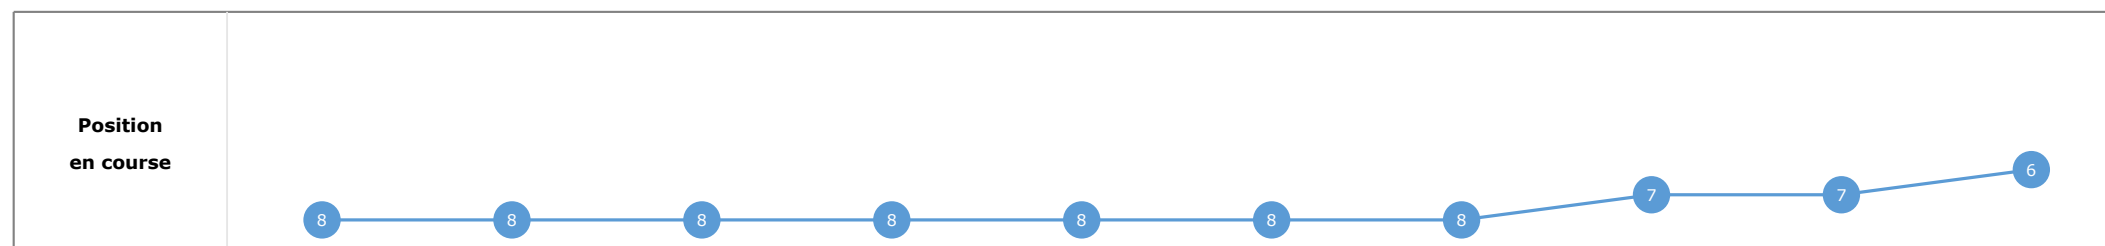

**Statistiques Tracking
DEAUVILLE
C6 - PRIX DE PSYCHE SKY SPORTS RACING - 2000m
dimanche 30 juillet 2023 - 00:00
Redk du 1er: 1'04"13**

Cheval **ETERNAL DANCE**
Jockey **H. DOYLE**
Rang d'arrivée **6**
Temps de parcours **02:09.24** redk : **1'04"62**
Tronçon le plus rapide **00:11.10** (tronçon 400m - 200m)
Vitesse maximale **66,71** (tronçon 400m - 200m)
Vitesse moyenne **56,8**

Données de tracking

Tronçons de 200m	DEP 1800m	1800m 1600m	1600m 1400m	1400m 1200m	1200m 1000m	1000m 800m	800m 600m	600m 400m	400m 200m	200m ARR
Temps de parcours	00:18.63	00:31.05	00:43.96	00:56.54	01:09.22	01:22.27	01:34.57	01:46.23	01:57.33	02:09.24
Temps du tronçon	00:18.63	00:12.42	00:12.90	00:12.58	00:12.67	00:13.05	00:12.29	00:11.66	00:11.10	00:11.90
Vitesse moyenne	45,5	57,8	55,8	57,3	56,8	54,7	58,7	62,8	64,8	60,5