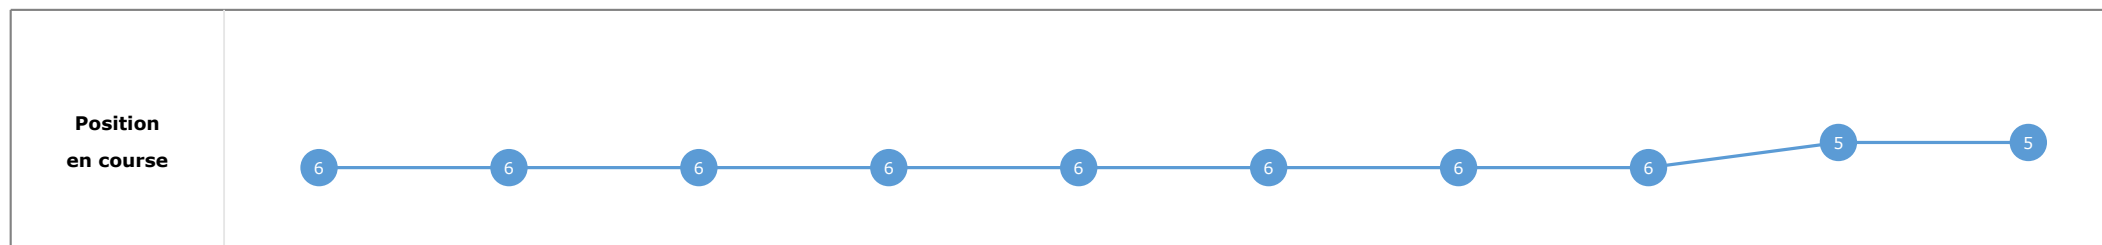

Statistiques Tracking
DEAUVILLE
C6 - PRIX DE PSYCHE SKY SPORTS RACING - 2000m
dimanche 30 juillet 2023 - 00:00
Redk du 1er: 1'04"13

Cheval **WILD PANSY**
Jockey **M. BARZALONA**
Rang d'arrivée **5**
Temps de parcours **02:08.67** redk : **1'04"34**
Tronçon le plus rapide **00:11.01** (tronçon 400m - 200m)
Vitesse maximale **67,50** (tronçon 200m - ARR)
Vitesse moyenne **57**

Données de tracking

Tronçons de 200m	DEP 1800m	1800m 1600m	1600m 1400m	1400m 1200m	1200m 1000m	1000m 800m	800m 600m	600m 400m	400m 200m	200m ARR
Temps de parcours	00:18.31	00:30.60	00:43.31	00:55.99	01:08.76	01:21.76	01:34.20	01:46.05	01:57.06	02:08.67
Temps du tronçon	00:18.31	00:12.29	00:12.70	00:12.68	00:12.77	00:12.99	00:12.43	00:11.84	00:11.01	00:11.61
Vitesse moyenne	46,2	58,5	56,6	56,9	56,6	55,4	57,8	61,3	65,4	61,9