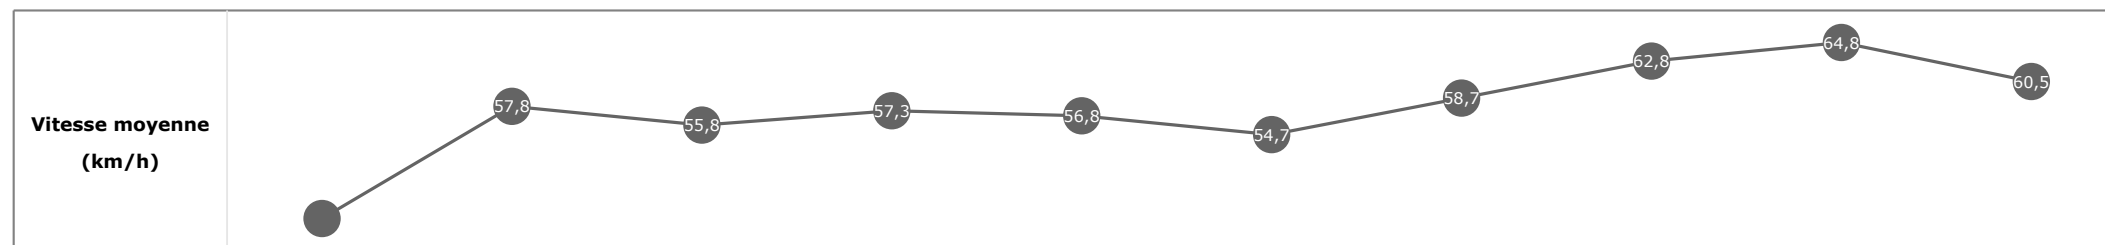

**Statistiques Tracking
DEAUVILLE
C6 - PRIX DE PSYCHE SKY SPORTS RACING - 2000m
dimanche 30 juillet 2023 - 00:00
Redk du 1er: 1'04"13**

Cheval **ETERNAL DANCE**
Jockey **H. DOYLE**
Rang d'arrivée **6**
Temps de parcours **02:09.24** redk : **1'04"62**
Tronçon le plus rapide **00:11.10** (tronçon 400m - 200m)
Vitesse maximale **66,71** (tronçon 400m - 200m)
Vitesse moyenne **56,8**

Données de tracking

Tronçons de 200m	DEP 1800m	1800m 1600m	1600m 1400m	1400m 1200m	1200m 1000m	1000m 800m	800m 600m	600m 400m	400m 200m	200m ARR
Temps de parcours	00:18.63	00:31.05	00:43.96	00:56.54	01:09.22	01:22.27	01:34.57	01:46.23	01:57.33	02:09.24
Temps du tronçon	00:18.63	00:12.42	00:12.90	00:12.58	00:12.67	00:13.05	00:12.29	00:11.66	00:11.10	00:11.90
Vitesse moyenne	45,5	57,8	55,8	57,3	56,8	54,7	58,7	62,8	64,8	60,5