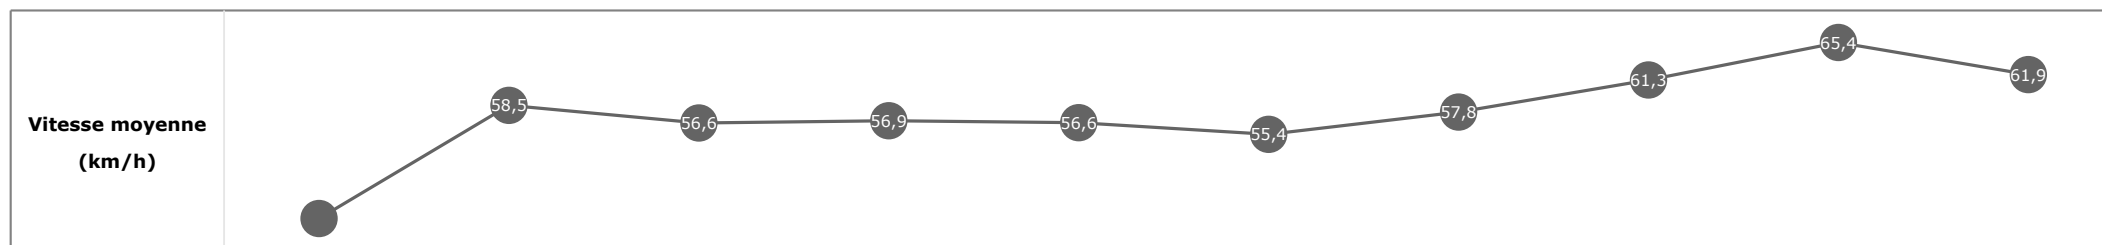

Statistiques Tracking
DEAUVILLE
C6 - PRIX DE PSYCHE SKY SPORTS RACING - 2000m
dimanche 30 juillet 2023 - 00:00
Redk du 1er: 1'04"13

Cheval **WILD PANSY**
Jockey **M. BARZALONA**
Rang d'arrivée **5**
Temps de parcours **02:08.67** redk : **1'04"34**
Tronçon le plus rapide **00:11.01** (tronçon 400m - 200m)
Vitesse maximale **67,50** (tronçon 200m - ARR)
Vitesse moyenne **57**

Données de tracking

Tronçons de 200m	DEP 1800m	1800m 1600m	1600m 1400m	1400m 1200m	1200m 1000m	1000m 800m	800m 600m	600m 400m	400m 200m	200m ARR
Temps de parcours	00:18.31	00:30.60	00:43.31	00:55.99	01:08.76	01:21.76	01:34.20	01:46.05	01:57.06	02:08.67
Temps du tronçon	00:18.31	00:12.29	00:12.70	00:12.68	00:12.77	00:12.99	00:12.43	00:11.84	00:11.01	00:11.61
Vitesse moyenne	46,2	58,5	56,6	56,9	56,6	55,4	57,8	61,3	65,4	61,9