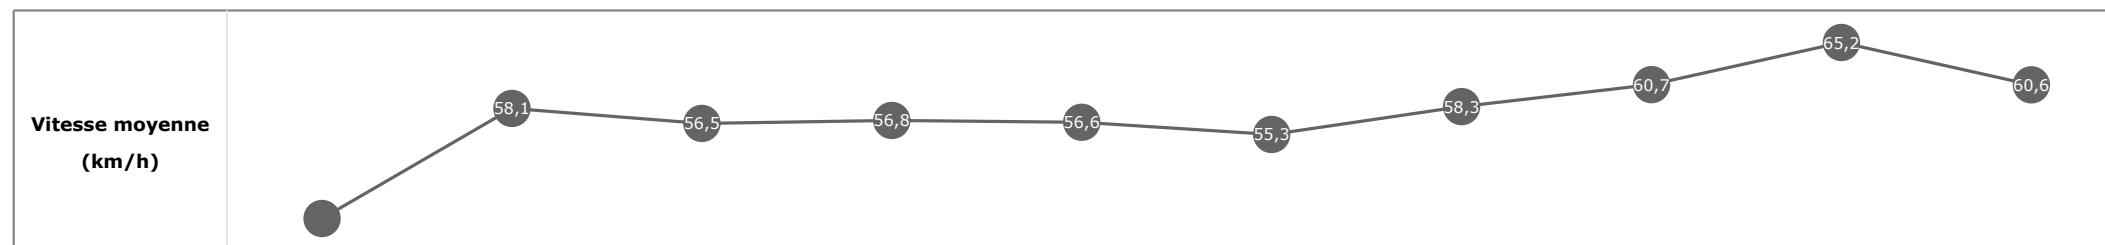

**Statistiques Tracking
DEAUVILLE
C6 - PRIX DE PSYCHE SKY SPORTS RACING - 2000m
dimanche 30 juillet 2023 - 00:00
Redk du 1er: 1'04"13**

Cheval **KHAHIRA**
Jockey **B. MARIE**
Rang d'arrivée **7**
Temps de parcours **02:09.29** redk : **1'04"64**
Tronçon le plus rapide **00:11.07** (tronçon 400m - 200m)
Vitesse maximale **67,28** (tronçon 400m - 200m)
Vitesse moyenne **56,8**

Données de tracking

Tronçons de 200m	DEP 1800m	1800m 1600m	1600m 1400m	1400m 1200m	1200m 1000m	1000m 800m	800m 600m	600m 400m	400m 200m	200m ARR
Temps de parcours	00:18.35	00:30.79	00:43.63	00:56.27	01:08.96	01:21.98	01:34.39	01:46.32	01:57.40	02:09.29
Temps du tronçon	00:18.35	00:12.44	00:12.83	00:12.64	00:12.69	00:13.02	00:12.40	00:11.93	00:11.07	00:11.89
Vitesse moyenne	46,2	58,1	56,5	56,8	56,6	55,3	58,3	60,7	65,2	60,6