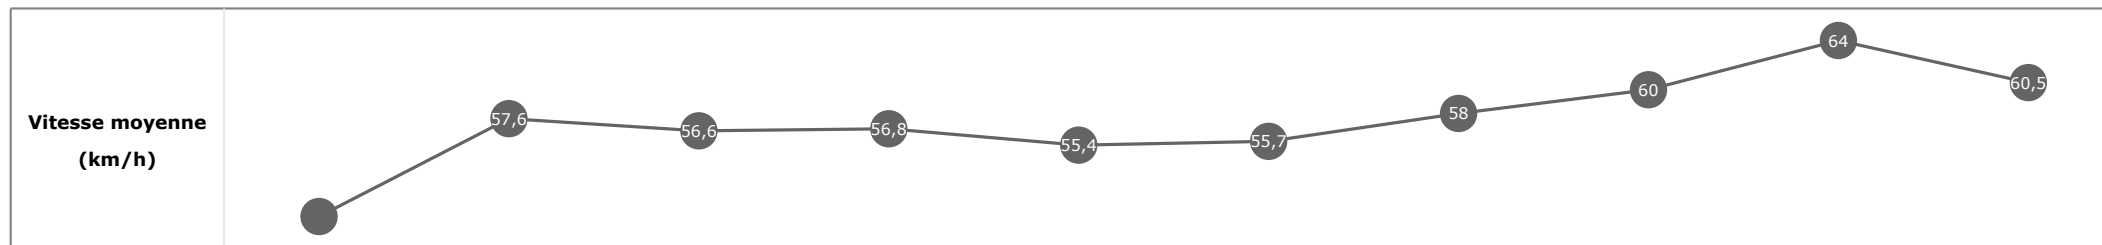

**Statistiques Tracking
DEAUVILLE
C6 - PRIX DE PSYCHE SKY SPORTS RACING - 2000m
dimanche 30 juillet 2023 - 00:00
Redk du 1er: 1'04"13**

Cheval **EMPRESS WU**
Jockey **C. DEMURO**
Rang d'arrivée **3**
Temps de parcours **02:08.60** redk : **1'04"30**
Tronçon le plus rapide **00:11.28** (tronçon 400m - 200m)
Vitesse maximale **65,41** (tronçon 400m - 200m)
Vitesse moyenne **57**

Données de tracking

Tronçons de 200m	DEP 1800m	1800m 1600m	1600m 1400m	1400m 1200m	1200m 1000m	1000m 800m	800m 600m	600m 400m	400m 200m	200m ARR
Temps de parcours	00:17.06	00:29.56	00:42.22	00:54.97	01:08.03	01:20.97	01:33.40	01:45.47	01:56.75	02:08.60
Temps du tronçon	00:17.06	00:12.49	00:12.66	00:12.74	00:13.05	00:12.94	00:12.42	00:12.07	00:11.28	00:11.85
Vitesse moyenne	49,6	57,6	56,6	56,8	55,4	55,7	58	60	64	60,5