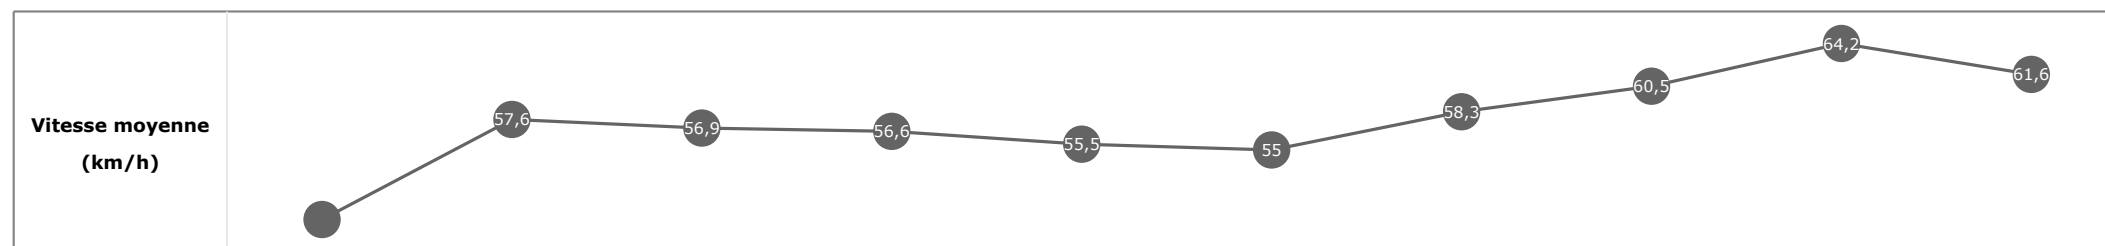

**Statistiques Tracking
DEAUVILLE
C6 - PRIX DE PSYCHE SKY SPORTS RACING - 2000m
dimanche 30 juillet 2023 - 00:00
Redk du 1er: 1'04"13**

Cheval **TYGRESS**
Jockey **B. MURZABAYEV**
Rang d'arrivée **4**
Temps de parcours **02:08.63** redk : **1'04"31**
Tronçon le plus rapide **00:11.21** (tronçon 400m - 200m)
Vitesse maximale **67,61** (tronçon 400m - 200m)
Vitesse moyenne **57,1**

Données de tracking

Tronçons de 200m	DEP 1800m	1800m 1600m	1600m 1400m	1400m 1200m	1200m 1000m	1000m 800m	800m 600m	600m 400m	400m 200m	200m ARR
Temps de parcours	00:17.33	00:29.81	00:42.49	00:55.25	01:08.24	01:21.21	01:33.65	01:45.67	01:56.88	02:08.63
Temps du tronçon	00:17.33	00:12.48	00:12.67	00:12.76	00:12.98	00:12.96	00:12.44	00:12.01	00:11.21	00:11.74
Vitesse moyenne	49	57,6	56,9	56,6	55,5	55	58,3	60,5	64,2	61,6