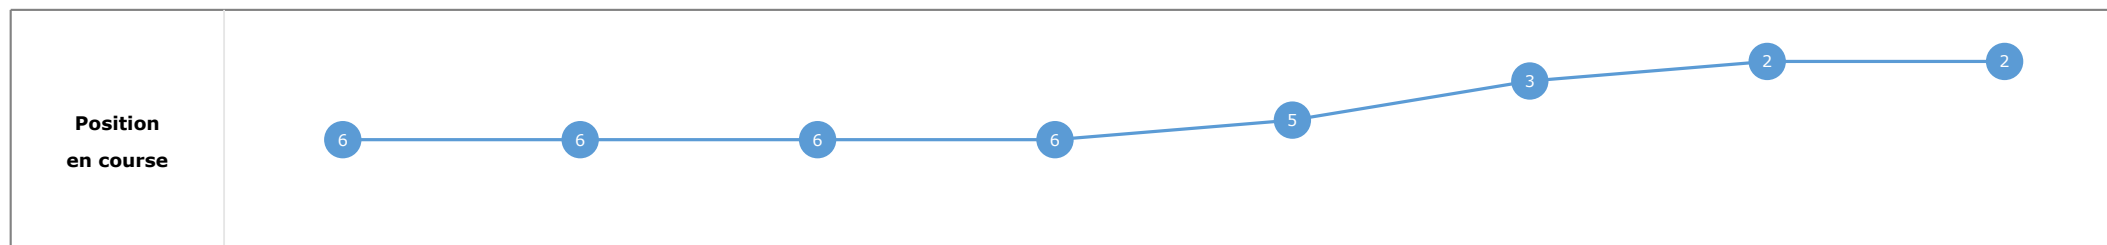

Statistiques Tracking
CHANTILLY
C6 - PRIX DE L'EGLISE RUINEE DE CHAMPLIEU - 1600m
mercredi 13 septembre 2023 - 00:00
Redk du 1er: 1'04"88

Cheval **TERREDEGUERRE**
Jockey **M. GUYON**
Rang d'arrivée **2**
Temps de parcours **01:43.89** redk : **1'04"93**
Tronçon le plus rapide **00:11.35** (tronçon 400m - 200m)
Vitesse maximale **64,26** (tronçon 400m - 200m)
Vitesse moyenne **55,8**

Données de tracking

Tronçons de 200m	DEP 1400m	1400m 1200m	1200m 1000m	1000m 800m	800m 600m	600m 400m	400m 200m	200m ARR
Temps de parcours	00:14.83	00:27.66	00:41.36	00:55.14	01:09.10	01:20.79	01:32.14	01:43.89
Temps du tronçon	00:14.83	00:12.82	00:13.69	00:13.78	00:13.95	00:11.69	00:11.35	00:11.74
Vitesse moyenne	47,3	56,5	52,9	53,5	53,6	61,6	63,2	61,6