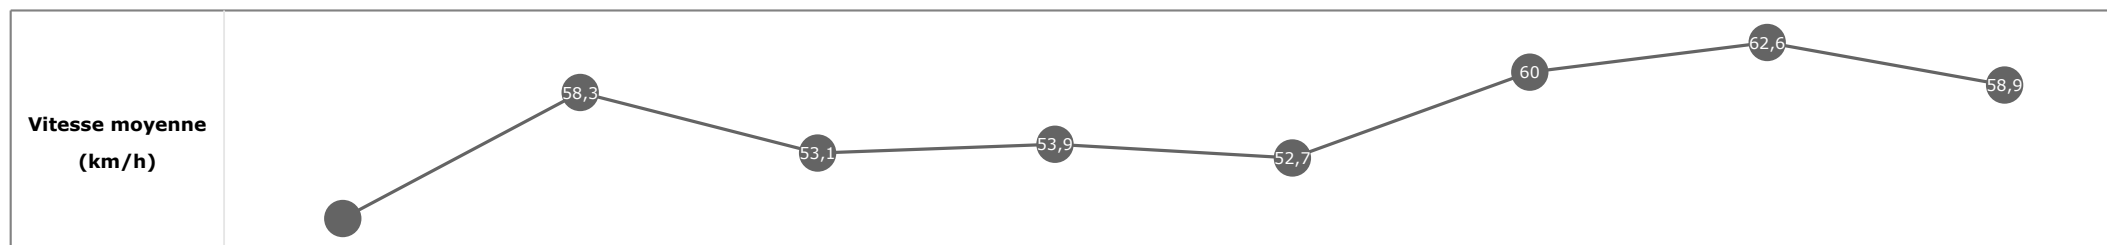

Statistiques Tracking
CHANTILLY
C6 - PRIX DE L'EGLISE RUINEE DE CHAMPLIEU - 1600m
mercredi 13 septembre 2023 - 00:00
Redk du 1er: 1'04"88

Cheval **BALLE PERDUE**
Jockey **H. BESNIER**
Rang d'arrivée **7**
Temps de parcours **01:44.39**
Tronçon le plus rapide **00:11.55** (tronçon 400m - 200m)
Vitesse maximale **63,36** (tronçon 400m - 200m)
Vitesse moyenne **55,5**

Données de tracking

Tronçons de 200m	DEP 1400m	1400m 1200m	1200m 1000m	1000m 800m	800m 600m	600m 400m	400m 200m	200m ARR
Temps de parcours	00:14.81	00:27.19	00:40.81	00:54.55	01:08.62	01:20.62	01:32.18	01:44.39
Temps du tronçon	00:14.81	00:12.38	00:13.61	00:13.74	00:14.06	00:12.00	00:11.55	00:12.20
Vitesse moyenne	47,5	58,3	53,1	53,9	52,7	60	62,6	58,9