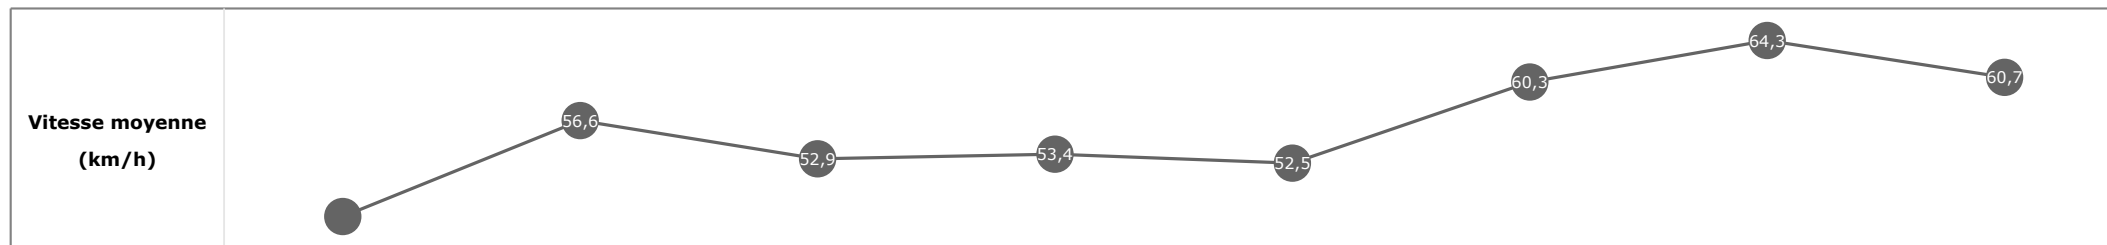

**Statistiques Tracking
CHANTILLY
C6 - PRIX DE L'EGLISE RUINEE DE CHAMPLIEU - 1600m
mercredi 13 septembre 2023 - 00:00
Redk du 1er: 1'04"88**

Cheval **HORTENSIA BASC**
Jockey **L. BOISSEAU**
Rang d'arrivée **3**
Temps de parcours **01:44.05** redk : **1'05"03**
Tronçon le plus rapide **00:11.20** (tronçon 400m - 200m)
Vitesse maximale **65,09** (tronçon 400m - 200m)
Vitesse moyenne **55,6**

Données de tracking

Tronçons de 200m	DEP 1400m	1400m 1200m	1200m 1000m	1000m 800m	800m 600m	600m 400m	400m 200m	200m ARR
Temps de parcours	00:14.82	00:27.58	00:41.22	00:55.03	01:09.09	01:21.02	01:32.22	01:44.05
Temps du tronçon	00:14.82	00:12.76	00:13.63	00:13.81	00:14.06	00:11.92	00:11.20	00:11.82
Vitesse moyenne	47,4	56,6	52,9	53,4	52,5	60,3	64,3	60,7