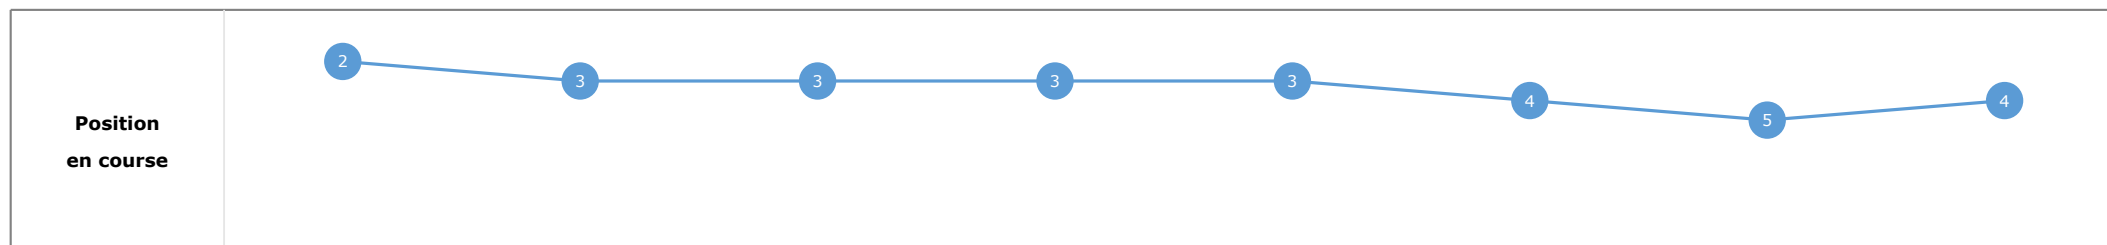

**Statistiques Tracking
CHANTILLY
C6 - PRIX DE L'EGLISE RUINEE DE CHAMPLIEU - 1600m
mercredi 13 septembre 2023 - 00:00
Redk du 1er: 1'04"88**

Cheval **BLACK LULLABY**
Jockey **P. BAZIRE**
Rang d'arrivée **4**
Temps de parcours **01:44.15** redk : **1'05"09**
Tronçon le plus rapide **00:11.49** (tronçon 400m - 200m)
Vitesse maximale **63,72** (tronçon 400m - 200m)
Vitesse moyenne **55,4**

Données de tracking

Tronçons de 200m	DEP 1400m	1400m 1200m	1200m 1000m	1000m 800m	800m 600m	600m 400m	400m 200m	200m ARR
Temps de parcours	00:14.52	00:27.34	00:40.96	00:54.70	01:08.76	01:20.81	01:32.30	01:44.15
Temps du tronçon	00:14.52	00:12.82	00:13.61	00:13.73	00:14.06	00:12.04	00:11.49	00:11.84
Vitesse moyenne	48,3	56,1	53,4	53,1	52,5	59,7	62,7	60,6