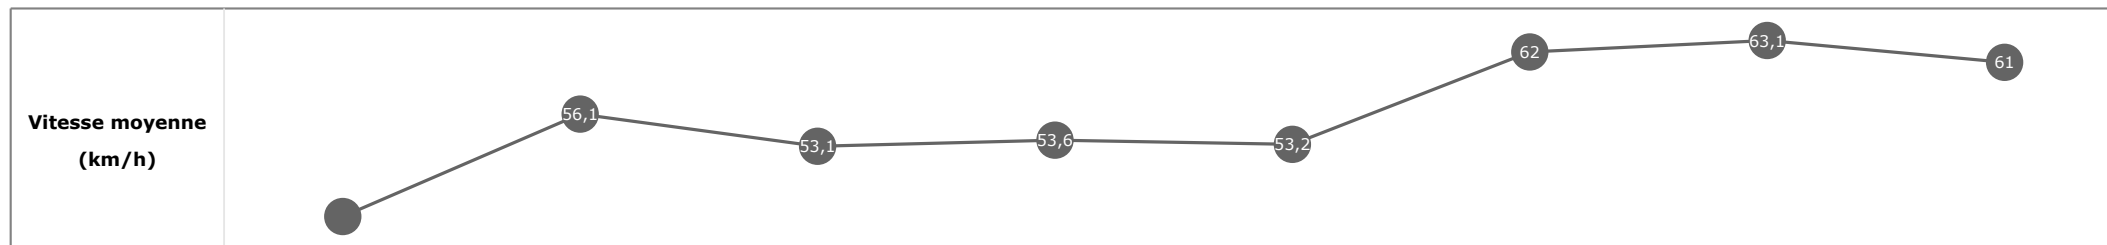

**Statistiques Tracking
CHANTILLY
C6 - PRIX DE L'EGLISE RUINEE DE CHAMPLIEU - 1600m
mercredi 13 septembre 2023 - 00:00
Redk du 1er: 1'04"88**

Cheval **HERMEVILLE**
Jockey **R. MANGIONE**
Rang d'arrivée **5**
Temps de parcours **01:44.29** redk : **1'05"18**
Tronçon le plus rapide **00:11.36** (tronçon 400m - 200m)
Vitesse maximale **64,22** (tronçon 400m - 200m)
Vitesse moyenne **55,6**

Données de tracking

Tronçons de 200m	DEP 1400m	1400m 1200m	1200m 1000m	1000m 800m	800m 600m	600m 400m	400m 200m	200m ARR
Temps de parcours	00:15.13	00:28.06	00:41.63	00:55.43	01:09.41	01:21.07	01:32.43	01:44.29
Temps du tronçon	00:15.13	00:12.92	00:13.57	00:13.79	00:13.98	00:11.66	00:11.36	00:11.85
Vitesse moyenne	46,4	56,1	53,1	53,6	53,2	62	63,1	61