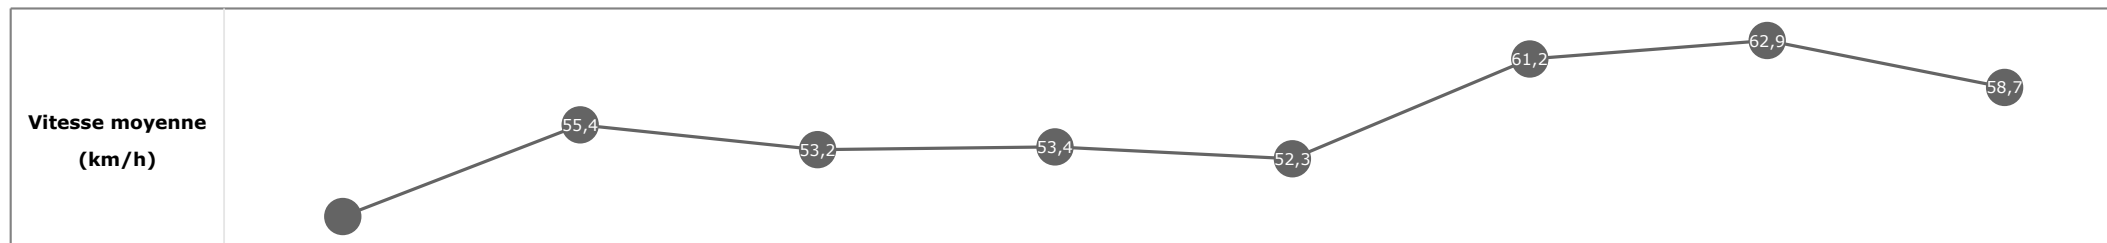

**Statistiques Tracking
CHANTILLY
C6 - PRIX DE L'EGLISE RUINEE DE CHAMPLIEU - 1600m
mercredi 13 septembre 2023 - 00:00
Redk du 1er: 1'04"88**

Cheval **METEOR SHOWER**
Jockey **F. VERON**
Rang d'arrivée **8**
Temps de parcours **01:44.81**
Tronçon le plus rapide **00:11.47** (tronçon 400m - 200m)
Vitesse maximale **64,33** (tronçon 400m - 200m)
Vitesse moyenne **55,1**

Données de tracking

Tronçons de 200m	DEP 1400m	1400m 1200m	1200m 1000m	1000m 800m	800m 600m	600m 400m	400m 200m	200m ARR
Temps de parcours	00:14.95	00:27.96	00:41.51	00:55.28	01:09.36	01:21.04	01:32.52	01:44.81
Temps du tronçon	00:14.95	00:13.01	00:13.55	00:13.76	00:14.07	00:11.68	00:11.47	00:12.28
Vitesse moyenne	47,2	55,4	53,2	53,4	52,3	61,2	62,9	58,7