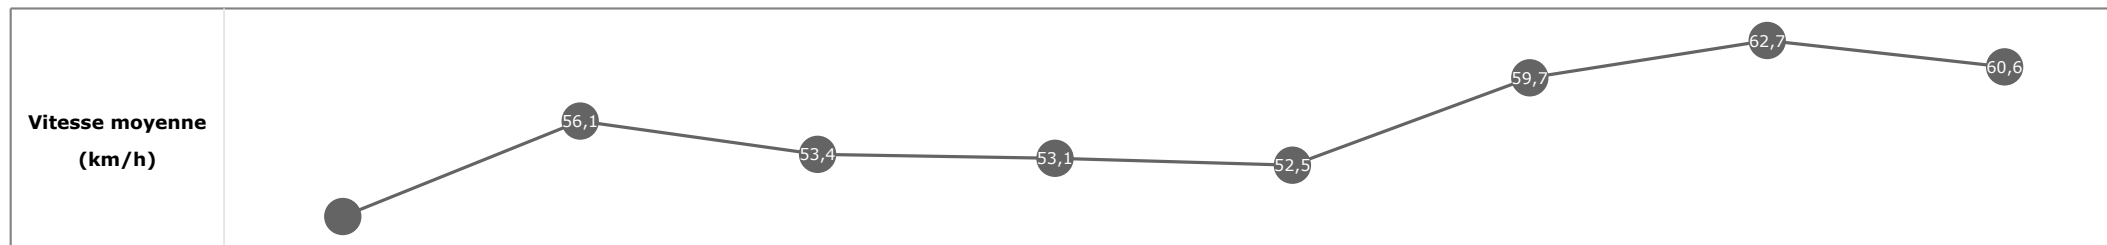

**Statistiques Tracking
CHANTILLY
C6 - PRIX DE L'EGLISE RUINEE DE CHAMPLIEU - 1600m
mercredi 13 septembre 2023 - 00:00
Redk du 1er: 1'04"88**

Cheval **BLACK LULLABY**
Jockey **P. BAZIRE**
Rang d'arrivée **4**
Temps de parcours **01:44.15** redk : **1'05"09**
Tronçon le plus rapide **00:11.49** (tronçon 400m - 200m)
Vitesse maximale **63,72** (tronçon 400m - 200m)
Vitesse moyenne **55,4**

Données de tracking

Tronçons de 200m	DEP 1400m	1400m 1200m	1200m 1000m	1000m 800m	800m 600m	600m 400m	400m 200m	200m ARR
Temps de parcours	00:14.52	00:27.34	00:40.96	00:54.70	01:08.76	01:20.81	01:32.30	01:44.15
Temps du tronçon	00:14.52	00:12.82	00:13.61	00:13.73	00:14.06	00:12.04	00:11.49	00:11.84
Vitesse moyenne	48,3	56,1	53,4	53,1	52,5	59,7	62,7	60,6