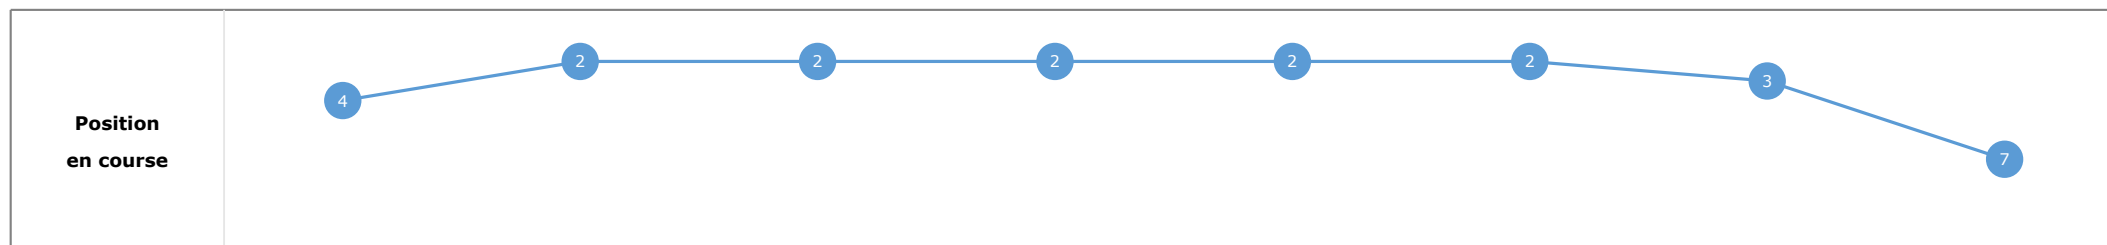

Statistiques Tracking
CHANTILLY
C6 - PRIX DE L'EGLISE RUINEE DE CHAMPLIEU - 1600m
mercredi 13 septembre 2023 - 00:00
Redk du 1er: 1'04"88

Cheval **BALLE PERDUE**
Jockey **H. BESNIER**
Rang d'arrivée **7**
Temps de parcours **01:44.39**
Tronçon le plus rapide **00:11.55** (tronçon 400m - 200m)
Vitesse maximale **63,36** (tronçon 400m - 200m)
Vitesse moyenne **55,5**

Données de tracking

Tronçons de 200m	DEP 1400m	1400m 1200m	1200m 1000m	1000m 800m	800m 600m	600m 400m	400m 200m	200m ARR
Temps de parcours	00:14.81	00:27.19	00:40.81	00:54.55	01:08.62	01:20.62	01:32.18	01:44.39
Temps du tronçon	00:14.81	00:12.38	00:13.61	00:13.74	00:14.06	00:12.00	00:11.55	00:12.20
Vitesse moyenne	47,5	58,3	53,1	53,9	52,7	60	62,6	58,9