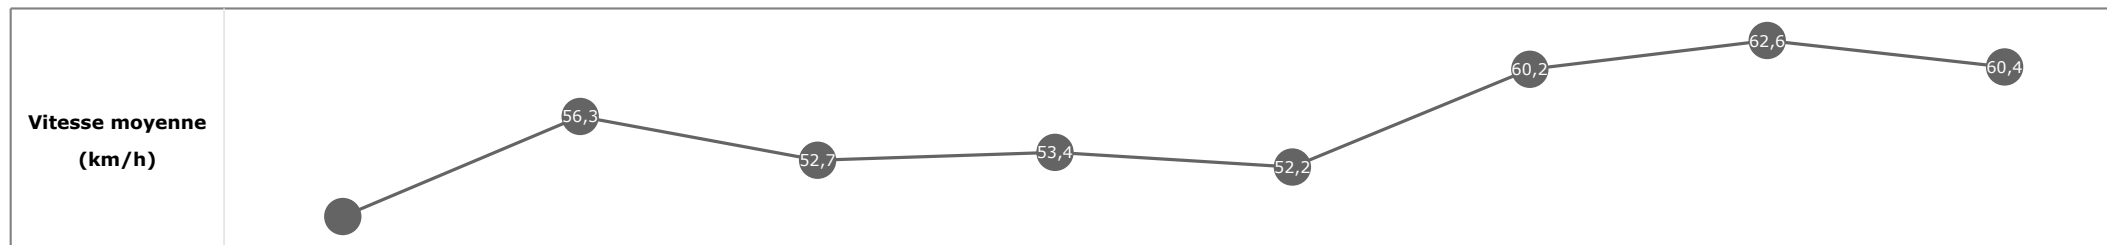

Statistiques Tracking
CHANTILLY
C6 - PRIX DE L'EGLISE RUINEE DE CHAMPLIEU - 1600m
mercredi 13 septembre 2023 - 00:00
Redk du 1er: 1'04"88

Cheval **INTEMPORELLE**
Jockey **M. VELON**
Rang d'arrivée **6**
Temps de parcours **01:44.33**
Tronçon le plus rapide **00:11.55** (tronçon 400m - 200m)
Vitesse maximale **63,22** (tronçon 200m - ARR)
Vitesse moyenne **55,3**

Données de tracking

Tronçons de 200m	DEP 1400m	1400m 1200m	1200m 1000m	1000m 800m	800m 600m	600m 400m	400m 200m	200m ARR
Temps de parcours	00:14.61	00:27.41	00:41.13	00:54.88	01:08.97	01:20.91	01:32.47	01:44.33
Temps du tronçon	00:14.61	00:12.80	00:13.71	00:13.74	00:14.09	00:11.93	00:11.55	00:11.86
Vitesse moyenne	48,1	56,3	52,7	53,4	52,2	60,2	62,6	60,4