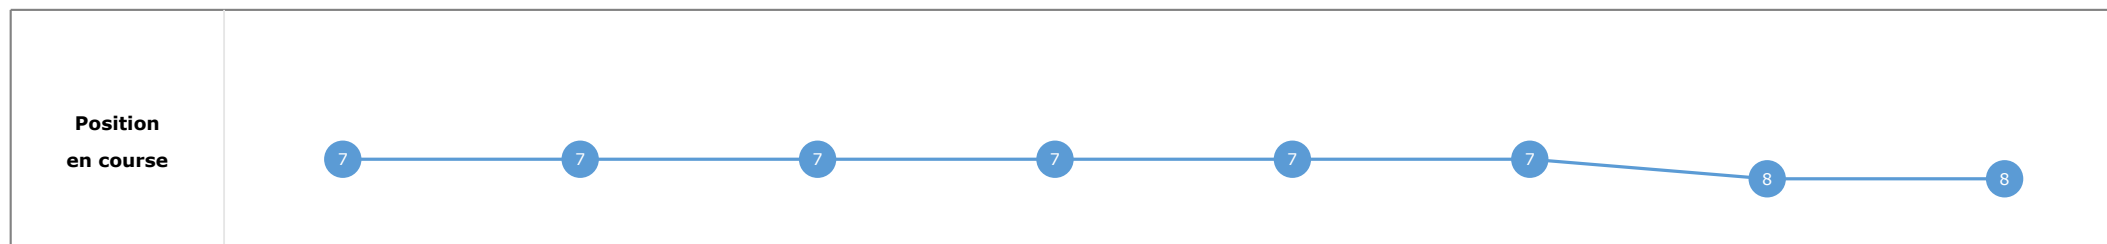

**Statistiques Tracking
CHANTILLY
C6 - PRIX DE L'EGLISE RUINEE DE CHAMPLIEU - 1600m
mercredi 13 septembre 2023 - 00:00
Redk du 1er: 1'04"88**

Cheval **METEOR SHOWER**
Jockey **F. VERON**
Rang d'arrivée **8**
Temps de parcours **01:44.81**
Tronçon le plus rapide **00:11.47** (tronçon 400m - 200m)
Vitesse maximale **64,33** (tronçon 400m - 200m)
Vitesse moyenne **55,1**

Données de tracking

Tronçons de 200m	DEP 1400m	1400m 1200m	1200m 1000m	1000m 800m	800m 600m	600m 400m	400m 200m	200m ARR
Temps de parcours	00:14.95	00:27.96	00:41.51	00:55.28	01:09.36	01:21.04	01:32.52	01:44.81
Temps du tronçon	00:14.95	00:13.01	00:13.55	00:13.76	00:14.07	00:11.68	00:11.47	00:12.28
Vitesse moyenne	47,2	55,4	53,2	53,4	52,3	61,2	62,9	58,7