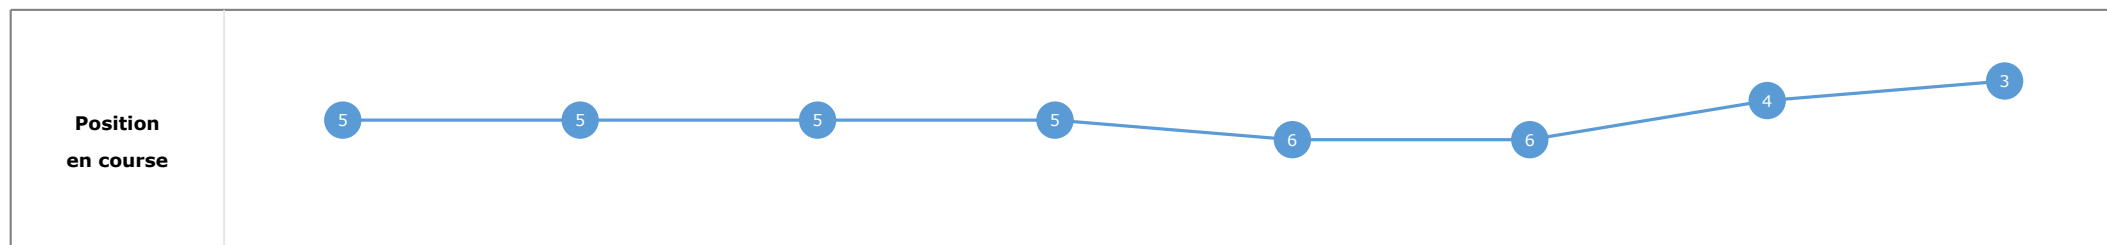

**Statistiques Tracking
CHANTILLY
C6 - PRIX DE L'EGLISE RUINEE DE CHAMPLIEU - 1600m
mercredi 13 septembre 2023 - 00:00
Redk du 1er: 1'04"88**

Cheval **HORTENSIA BASC**
Jockey **L. BOISSEAU**
Rang d'arrivée **3**
Temps de parcours **01:44.05** redk : **1'05"03**
Tronçon le plus rapide **00:11.20** (tronçon 400m - 200m)
Vitesse maximale **65,09** (tronçon 400m - 200m)
Vitesse moyenne **55,6**

Données de tracking

Tronçons de 200m	DEP 1400m	1400m 1200m	1200m 1000m	1000m 800m	800m 600m	600m 400m	400m 200m	200m ARR
Temps de parcours	00:14.82	00:27.58	00:41.22	00:55.03	01:09.09	01:21.02	01:32.22	01:44.05
Temps du tronçon	00:14.82	00:12.76	00:13.63	00:13.81	00:14.06	00:11.92	00:11.20	00:11.82
Vitesse moyenne	47,4	56,6	52,9	53,4	52,5	60,3	64,3	60,7