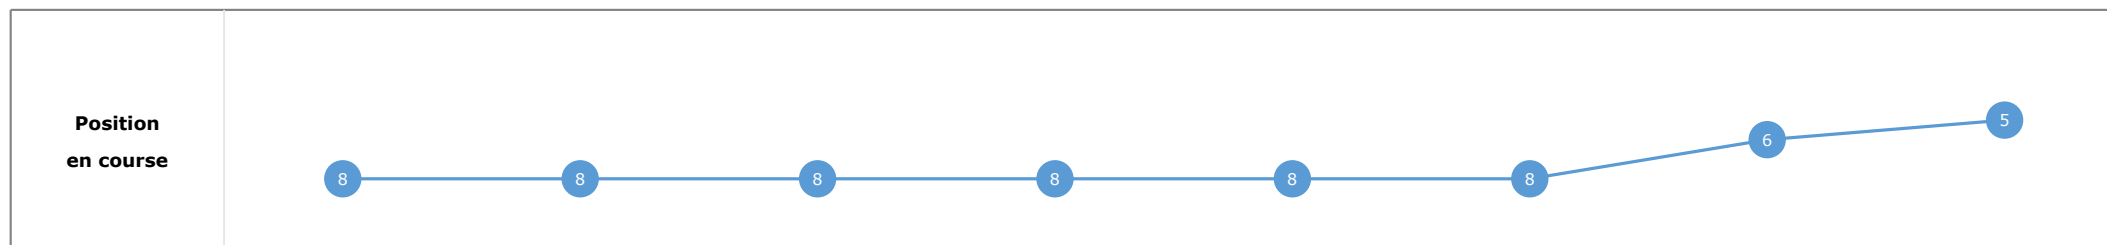

**Statistiques Tracking
CHANTILLY
C6 - PRIX DE L'EGLISE RUINEE DE CHAMPLIEU - 1600m
mercredi 13 septembre 2023 - 00:00
Redk du 1er: 1'04"88**

Cheval **HERMEVILLE**
Jockey **R. MANGIONE**
Rang d'arrivée **5**
Temps de parcours **01:44.29** redk : **1'05"18**
Tronçon le plus rapide **00:11.36** (tronçon 400m - 200m)
Vitesse maximale **64,22** (tronçon 400m - 200m)
Vitesse moyenne **55,6**

Données de tracking

Tronçons de 200m	DEP 1400m	1400m 1200m	1200m 1000m	1000m 800m	800m 600m	600m 400m	400m 200m	200m ARR
Temps de parcours	00:15.13	00:28.06	00:41.63	00:55.43	01:09.41	01:21.07	01:32.43	01:44.29
Temps du tronçon	00:15.13	00:12.92	00:13.57	00:13.79	00:13.98	00:11.66	00:11.36	00:11.85
Vitesse moyenne	46,4	56,1	53,1	53,6	53,2	62	63,1	61