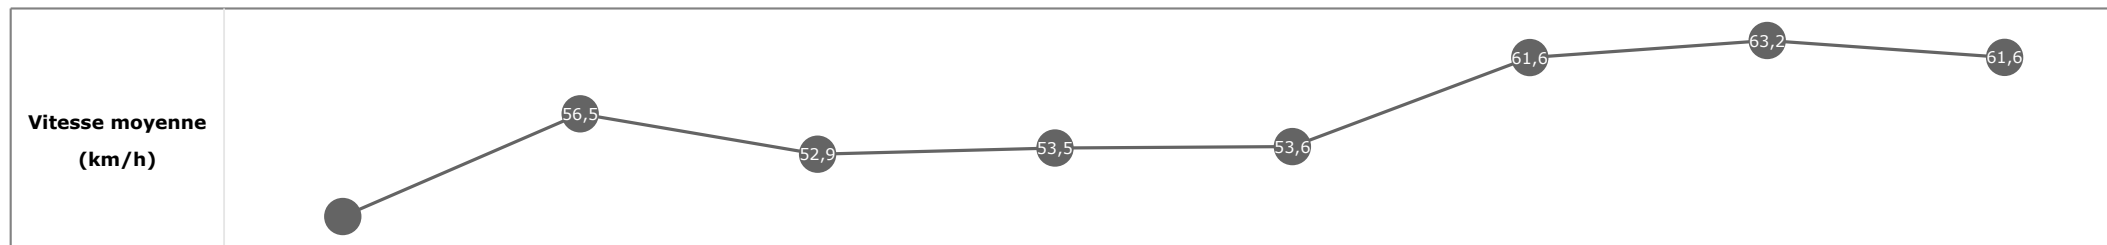

Statistiques Tracking
CHANTILLY
C6 - PRIX DE L'EGLISE RUINEE DE CHAMPLIEU - 1600m
mercredi 13 septembre 2023 - 00:00
Redk du 1er: 1'04"88

Cheval **TERREDEGUERRE**
Jockey **M. GUYON**
Rang d'arrivée **2**
Temps de parcours **01:43.89** redk : **1'04"93**
Tronçon le plus rapide **00:11.35** (tronçon 400m - 200m)
Vitesse maximale **64,26** (tronçon 400m - 200m)
Vitesse moyenne **55,8**

Données de tracking

Tronçons de 200m	DEP 1400m	1400m 1200m	1200m 1000m	1000m 800m	800m 600m	600m 400m	400m 200m	200m ARR
Temps de parcours	00:14.83	00:27.66	00:41.36	00:55.14	01:09.10	01:20.79	01:32.14	01:43.89
Temps du tronçon	00:14.83	00:12.82	00:13.69	00:13.78	00:13.95	00:11.69	00:11.35	00:11.74
Vitesse moyenne	47,3	56,5	52,9	53,5	53,6	61,6	63,2	61,6