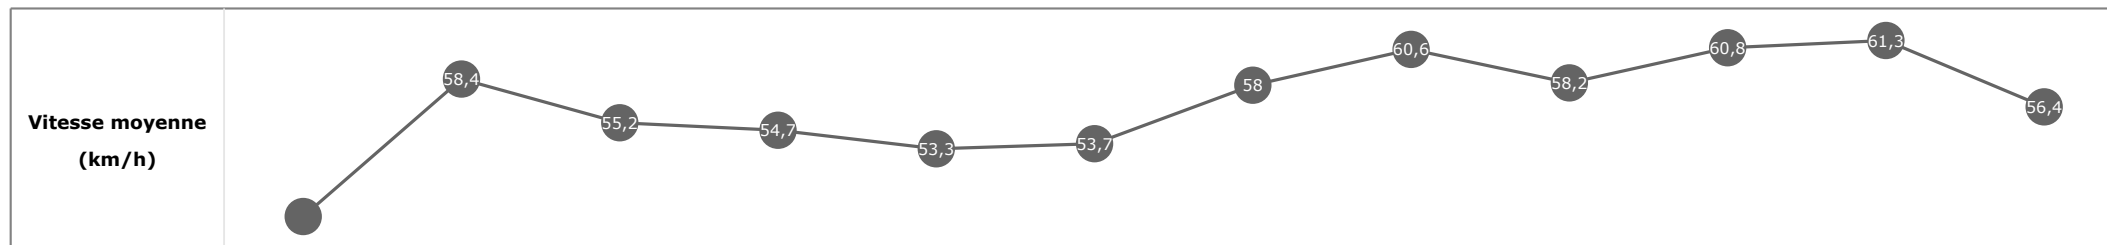

Statistiques Tracking
SAINT-CLOUD
C4 - PRIX DES TOURELLES - FONDS EUROPEEN DE L'ELEVAGE - 2400m
vendredi 15 septembre 2023 - 00:00
Redk du 1er: 1'04"54

Cheval **HIGGLE**
Jockey **A. MADAMET**
Rang d'arrivée **5**
Temps de parcours **02:35.40** redk : **1'04"75**
Tronçon le plus rapide **00:11.72** (tronçon 400m - 200m)
Vitesse maximale **64,08** (tronçon 400m - 200m)
Vitesse moyenne **56,3**

Données de tracking

Tronçons de 200m	DEP 2200m	2200m 2000m	2000m 1800m	1800m 1600m	1600m 1400m	1400m 1200m	1200m 1000m	1000m 800m	800m 600m	600m 400m	400m 200m	200m ARR
Temps de parcours	00:14.89	00:27.20	00:40.53	00:54.13	01:07.88	01:21.34	01:33.70	01:45.94	01:58.81	02:10.94	02:22.67	02:35.40
Temps du tronçon	00:14.89	00:12.31	00:13.33	00:13.60	00:13.74	00:13.46	00:12.35	00:12.23	00:12.86	00:12.13	00:11.72	00:12.73
Vitesse moyenne	48,3	58,4	55,2	54,7	53,3	53,7	58	60,6	58,2	60,8	61,3	56,4