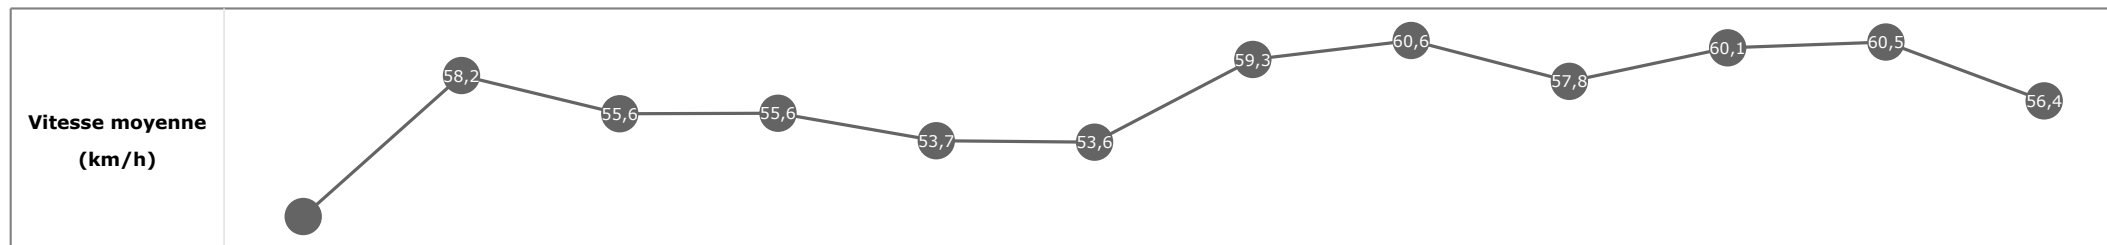

Statistiques Tracking
SAINT-CLOUD
C4 - PRIX DES TOURELLES - FONDS EUROPEEN DE L'ELEVAGE - 2400m
vendredi 15 septembre 2023 - 00:00
Redk du 1er: 1'04"54

Cheval **DANCING TANGO**
Jockey **C. SOUMILLON**
Rang d'arrivée **4**
Temps de parcours **02:35.21** redk : **1'04"67**
Tronçon le plus rapide **00:11.90** (tronçon 400m - 200m)
Vitesse maximale **63,50** (tronçon 1200m - 1000m)
Vitesse moyenne **56,4**

Données de tracking

Tronçons de 200m	DEP 2200m	2200m 2000m	2000m 1800m	1800m 1600m	1600m 1400m	1400m 1200m	1200m 1000m	1000m 800m	800m 600m	600m 400m	400m 200m	200m ARR
Temps de parcours	00:14.85	00:27.24	00:40.43	00:53.90	01:07.67	01:21.09	01:33.22	01:45.44	01:58.33	02:10.57	02:22.48	02:35.21
Temps du tronçon	00:14.85	00:12.38	00:13.18	00:13.47	00:13.76	00:13.42	00:12.12	00:12.22	00:12.88	00:12.24	00:11.90	00:12.73
Vitesse moyenne	48,5	58,2	55,6	55,6	53,7	53,6	59,3	60,6	57,8	60,1	60,5	56,4