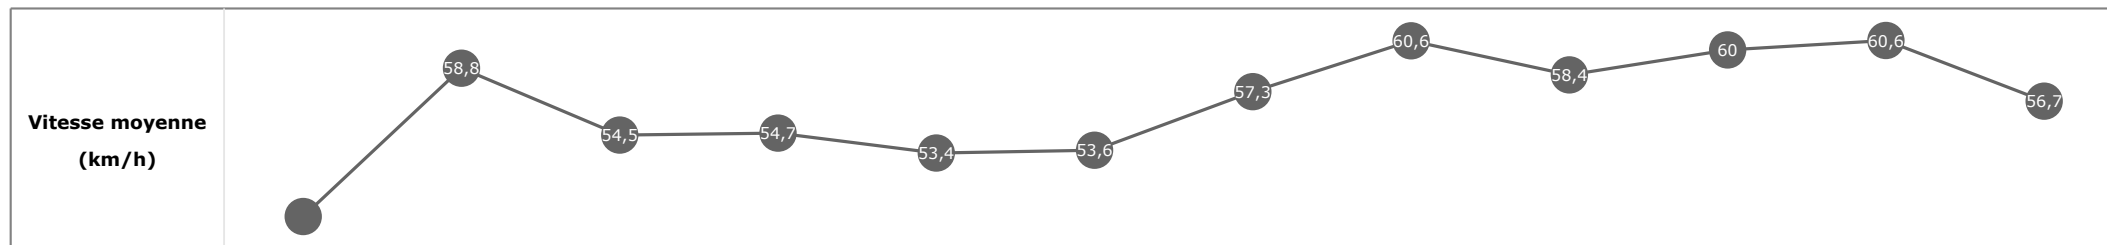

Données de tracking

Tronçons de 200m	DEP 2200m	2200m 2000m	2000m 1800m	1800m 1600m	1600m 1400m	1400m 1200m	1200m 1000m	1000m 800m	800m 600m	600m 400m	400m 200m	200m ARR
Temps de parcours	00:15.13	00:27.50	00:40.73	00:54.13	01:07.88	01:20.93	01:32.79	01:44.95	01:57.82	02:10.26	02:22.32	02:35.08
Temps du tronçon	00:15.13	00:12.37	00:13.22	00:13.39	00:13.75	00:13.04	00:11.86	00:12.16	00:12.86	00:12.44	00:12.05	00:12.76
Vitesse moyenne	47,4	58,3	55,5	55,9	54	55,1	60,8	60,9	58	59,1	59,5	56,6

**Statistiques Tracking
SAINT-CLOUD
C4 - PRIX DES TOURELLES - FONDS EUROPEEN DE L'ELEVAGE - 2400m
vendredi 15 septembre 2023 - 00:00
Redk du 1er: 1'04"54**

Cheval **CLEMMIE C**
 Jockey **M. BARZALONA**
 Rang d'arrivée **3**
 Temps de parcours **02:35.12** redk : **1'04"63**
 Tronçon le plus rapide **00:11.89** (tronçon 400m - 200m)
 Vitesse maximale **63,61** (tronçon 600m - 400m)
 Vitesse moyenne **56,3**

Données de tracking

Tronçons de 200m	DEP 2200m	2200m 2000m	2000m 1800m	1800m 1600m	1600m 1400m	1400m 1200m	1200m 1000m	1000m 800m	800m 600m	600m 400m	400m 200m	200m ARR
Temps de parcours	00:14.64	00:26.86	00:40.21	00:53.84	01:07.57	01:21.05	01:33.52	01:45.68	01:58.45	02:10.58	02:22.47	02:35.12
Temps du tronçon	00:14.64	00:12.22	00:13.35	00:13.63	00:13.72	00:13.47	00:12.47	00:12.15	00:12.77	00:12.12	00:11.89	00:12.64
Vitesse moyenne	49,3	58,8	54,5	54,7	53,4	53,6	57,3	60,6	58,4	60	60,6	56,7