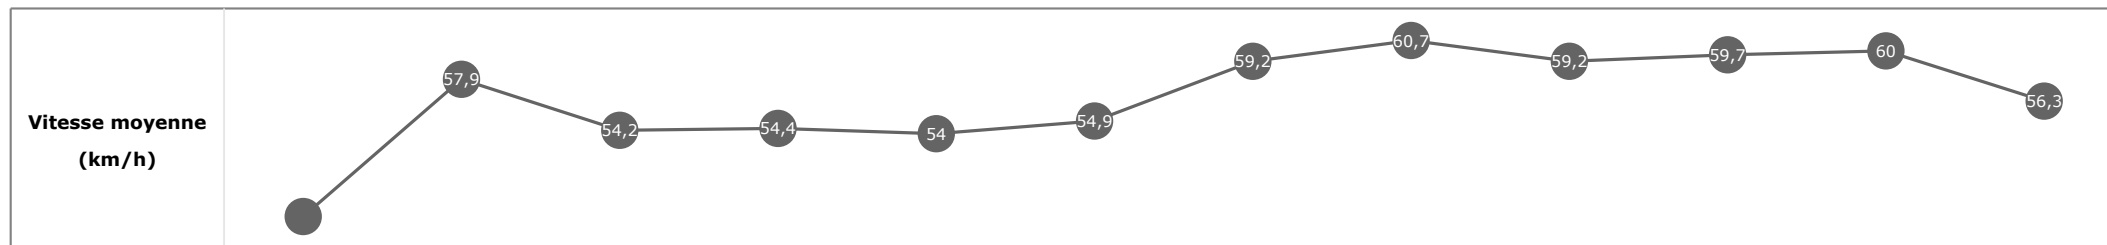

Statistiques Tracking
SAINT-CLOUD
C4 - PRIX DES TOURELLES - FONDS EUROPEEN DE L'ELEVAGE - 2400m
vendredi 15 septembre 2023 - 00:00
Redk du 1er: 1'04"54

Cheval **CRYSTAL ESTRELLA**
Jockey **T. BACHELOT**
Rang d'arrivée **7**
Temps de parcours **02:35.57** redk : **1'04"82**
Tronçon le plus rapide **00:12.00** (tronçon 400m - 200m)
Vitesse maximale **63,68** (tronçon 1000m - 800m)
Vitesse moyenne **56,3**

Données de tracking

Tronçons de 200m	DEP 2200m	2200m 2000m	2000m 1800m	1800m 1600m	1600m 1400m	1400m 1200m	1200m 1000m	1000m 800m	800m 600m	600m 400m	400m 200m	200m ARR
Temps de parcours	00:15.04	00:27.45	00:40.90	00:54.51	01:08.20	01:21.31	01:33.54	01:45.76	01:58.54	02:10.77	02:22.78	02:35.57
Temps du tronçon	00:15.04	00:12.41	00:13.45	00:13.61	00:13.68	00:13.11	00:12.23	00:12.21	00:12.77	00:12.23	00:12.00	00:12.79
Vitesse moyenne	48	57,9	54,2	54,4	54	54,9	59,2	60,7	59,2	59,7	60	56,3