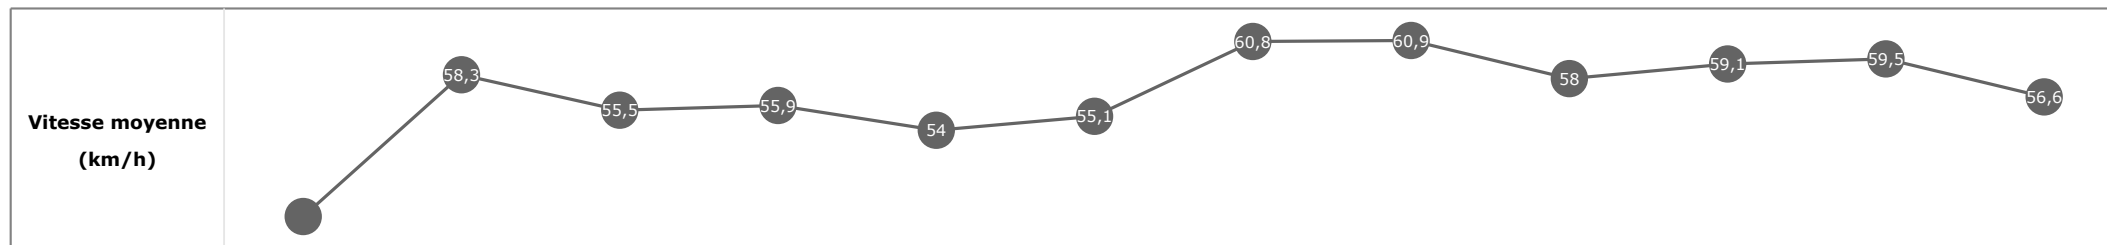

**Statistiques Tracking
SAINT-CLOUD
C4 - PRIX DES TOURELLES - FONDS EUROPEEN DE L'ELEVAGE - 2400m
vendredi 15 septembre 2023 - 00:00
Redk du 1er: 1'04"54**

Cheval **LA MEHANA**
 Jockey **C. DEMURO**
 Rang d'arrivée **1**
 Temps de parcours **02:34.90** redk : **1'04"54**
 Tronçon le plus rapide **00:11.88** (tronçon 400m - 200m)
 Vitesse maximale **63,61** (tronçon 400m - 200m)
 Vitesse moyenne **56,6**

Données de tracking

Tronçons de 200m	DEP 2200m	2200m 2000m	2000m 1800m	1800m 1600m	1600m 1400m	1400m 1200m	1200m 1000m	1000m 800m	800m 600m	600m 400m	400m 200m	200m ARR
Temps de parcours	00:14.42	00:26.68	00:39.82	00:53.35	01:07.09	01:20.53	01:32.98	01:45.24	01:58.10	02:10.39	02:22.27	02:34.90
Temps du tronçon	00:14.42	00:12.25	00:13.14	00:13.53	00:13.73	00:13.43	00:12.45	00:12.25	00:12.85	00:12.29	00:11.88	00:12.62
Vitesse moyenne	49,7	58,9	55,9	55,6	53,7	53,5	58	60,6	58,1	59,6	60,7	57

**Statistiques Tracking
SAINT-CLOUD
C4 - PRIX DES TOURELLES - FONDS EUROPEEN DE L'ELEVAGE - 2400m
vendredi 15 septembre 2023 - 00:00
Redk du 1er: 1'04"54**

Cheval **MISTRAL STAR**
 Jockey **A. POUCHIN**
 Rang d'arrivée **2**
 Temps de parcours **02:35.08** redk : **1'04"62**
 Tronçon le plus rapide **00:12.05** (tronçon 400m - 200m)
 Vitesse maximale **64,15** (tronçon 1200m - 1000m)
 Vitesse moyenne **56,5**

Données de tracking

Tronçons de 200m	DEP 2200m	2200m 2000m	2000m 1800m	1800m 1600m	1600m 1400m	1400m 1200m	1200m 1000m	1000m 800m	800m 600m	600m 400m	400m 200m	200m ARR
Temps de parcours	00:15.13	00:27.50	00:40.73	00:54.13	01:07.88	01:20.93	01:32.79	01:44.95	01:57.82	02:10.26	02:22.32	02:35.08
Temps du tronçon	00:15.13	00:12.37	00:13.22	00:13.39	00:13.75	00:13.04	00:11.86	00:12.16	00:12.86	00:12.44	00:12.05	00:12.76
Vitesse moyenne	47,4	58,3	55,5	55,9	54	55,1	60,8	60,9	58	59,1	59,5	56,6