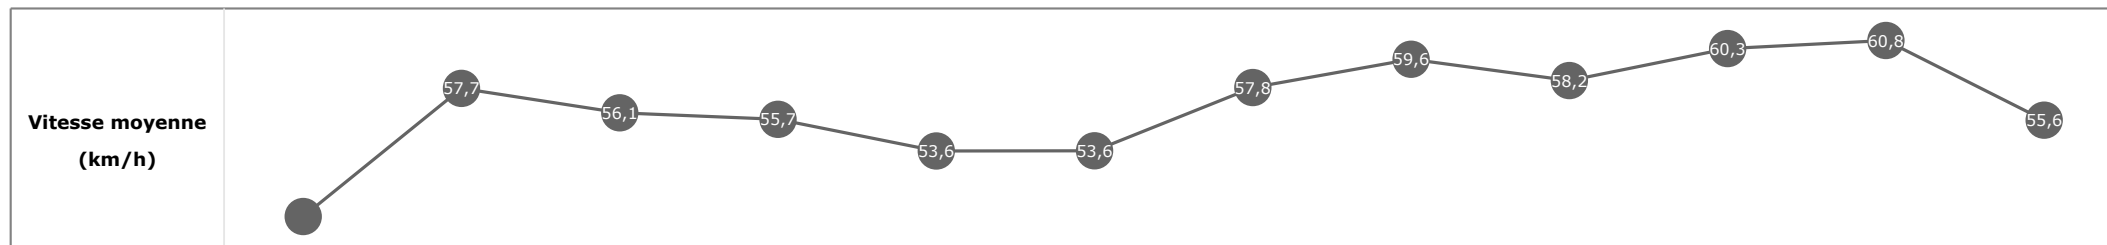

Statistiques Tracking
SAINT-CLOUD
C4 - PRIX DES TOURELLES - FONDS EUROPEEN DE L'ELEVAGE - 2400m
vendredi 15 septembre 2023 - 00:00
Redk du 1er: 1'04"54

Cheval **SEA THE SKY**
Jockey **B. MURZABAYEV**
Rang d'arrivée **6**
Temps de parcours **02:35.49** redk : **1'04"79**
Tronçon le plus rapide **00:11.82** (tronçon 400m - 200m)
Vitesse maximale **63,72** (tronçon 400m - 200m)
Vitesse moyenne **56,4**

Données de tracking

Tronçons de 200m	DEP 2200m	2200m 2000m	2000m 1800m	1800m 1600m	1600m 1400m	1400m 1200m	1200m 1000m	1000m 800m	800m 600m	600m 400m	400m 200m	200m ARR
Temps de parcours	00:14.63	00:27.02	00:40.19	00:53.66	01:07.40	01:20.87	01:33.36	01:45.75	01:58.64	02:10.70	02:22.52	02:35.49
Temps du tronçon	00:14.63	00:12.39	00:13.16	00:13.46	00:13.74	00:13.47	00:12.48	00:12.38	00:12.88	00:12.05	00:11.82	00:12.97
Vitesse moyenne	49,3	57,7	56,1	55,7	53,6	53,6	57,8	59,6	58,2	60,3	60,8	55,6