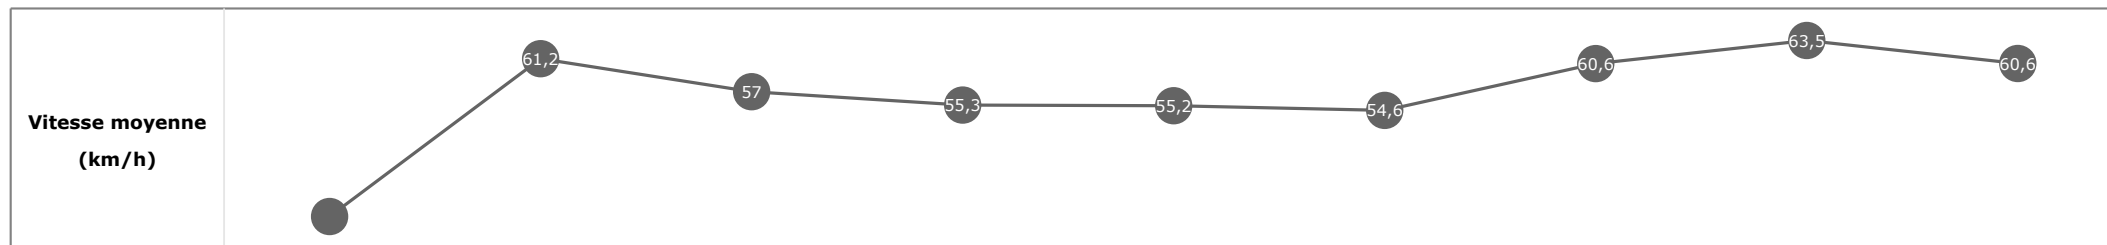

**Statistiques Tracking
CHANTILLY
C2 - PRIX DE CONDE - 1800m
samedi 16 septembre 2023 - 00:00
Redk du 1er: 1'03"77**

Cheval **SHALELLA**
Jockey **E. HARDOUIN**
Rang d'arrivée **4**
Temps de parcours **01:55.11** redk : **1'03"95**
Tronçon le plus rapide **00:11.41** (tronçon 400m - 200m)
Vitesse maximale **64,40** (tronçon 400m - 200m)
Vitesse moyenne **56**

Données de tracking

Tronçons de 200m	DEP 1600m	1600m 1400m	1400m 1200m	1200m 1000m	1000m 800m	800m 600m	600m 400m	400m 200m	200m ARR
Temps de parcours	00:14.88	00:26.71	00:39.29	00:52.46	01:06.12	01:19.94	01:31.80	01:43.22	01:55.11
Temps du tronçon	00:14.88	00:11.83	00:12.57	00:13.17	00:13.66	00:13.81	00:11.85	00:11.41	00:11.89
Vitesse moyenne	41	61,2	57	55,3	55,2	54,6	60,6	63,5	60,6