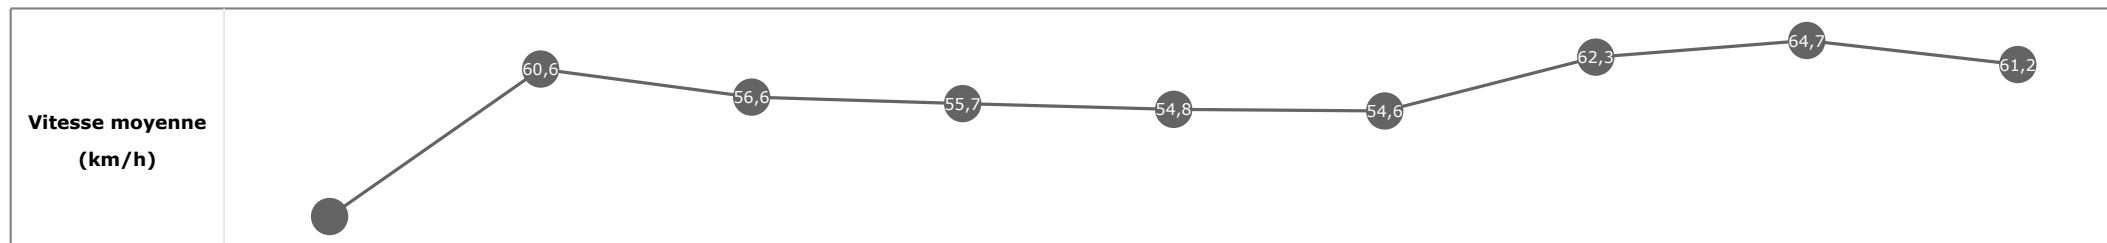

**Statistiques Tracking
CHANTILLY
C2 - PRIX DE CONDE - 1800m
samedi 16 septembre 2023 - 00:00
Redk du 1er: 1'03"77**

Cheval **DARLING DARLING**
Jockey **T. PICCONE**
Rang d'arrivée **5**
Temps de parcours **01:55.21** redk : **1'04"00**
Tronçon le plus rapide **00:11.11** (tronçon 400m - 200m)
Vitesse maximale **66,96** (tronçon 400m - 200m)
Vitesse moyenne **56**

Données de tracking

Tronçons de 200m	DEP 1600m	1600m 1400m	1400m 1200m	1200m 1000m	1000m 800m	800m 600m	600m 400m	400m 200m	200m ARR
Temps de parcours	00:15.47	00:27.41	00:40.08	00:53.21	01:06.92	01:20.72	01:32.26	01:43.38	01:55.21
Temps du tronçon	00:15.47	00:11.94	00:12.67	00:13.12	00:13.71	00:13.80	00:11.54	00:11.11	00:11.82
Vitesse moyenne	39,5	60,6	56,6	55,7	54,8	54,6	62,3	64,7	61,2