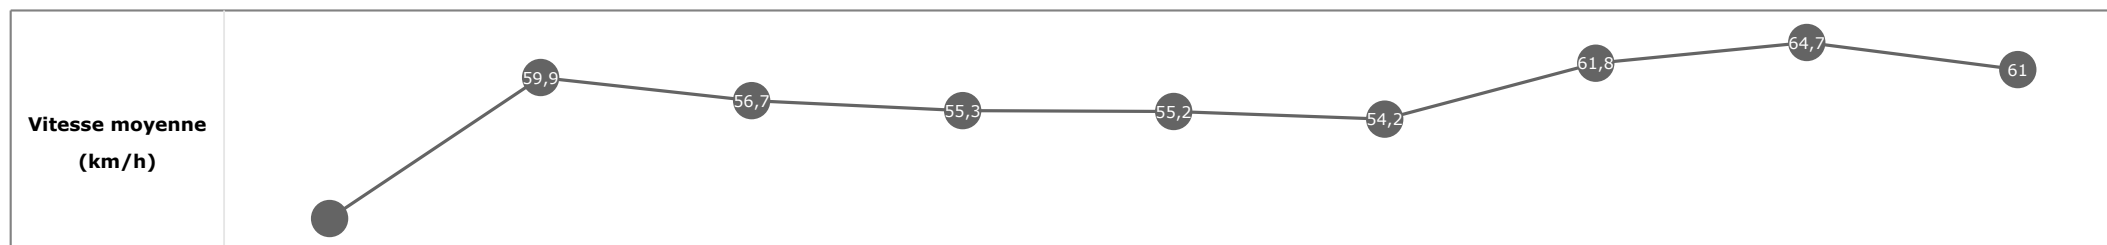

**Statistiques Tracking
CHANTILLY
C2 - PRIX DE CONDE - 1800m
samedi 16 septembre 2023 - 00:00
Redk du 1er: 1'03"77**

Cheval
Jockey
Rang d'arrivée
Temps de parcours
Tronçon le plus rapide
Vitesse maximale
Vitesse moyenne

GOLD INDEX
C. LECOEVRE
3
01:55.11 redk : **1'03"95**
00:11.11 (tronçon 400m - 200m)
66,35 (tronçon 400m - 200m)
56

Données de tracking

Tronçons de 200m	DEP 1600m	1600m 1400m	1400m 1200m	1200m 1000m	1000m 800m	800m 600m	600m 400m	400m 200m	200m ARR
Temps de parcours	00:15.14	00:27.16	00:39.87	00:52.98	01:06.62	01:20.45	01:32.09	01:43.20	01:55.11
Temps du tronçon	00:15.14	00:12.01	00:12.71	00:13.11	00:13.63	00:13.83	00:11.63	00:11.11	00:11.90
Vitesse moyenne	40,5	59,9	56,7	55,3	55,2	54,2	61,8	64,7	61