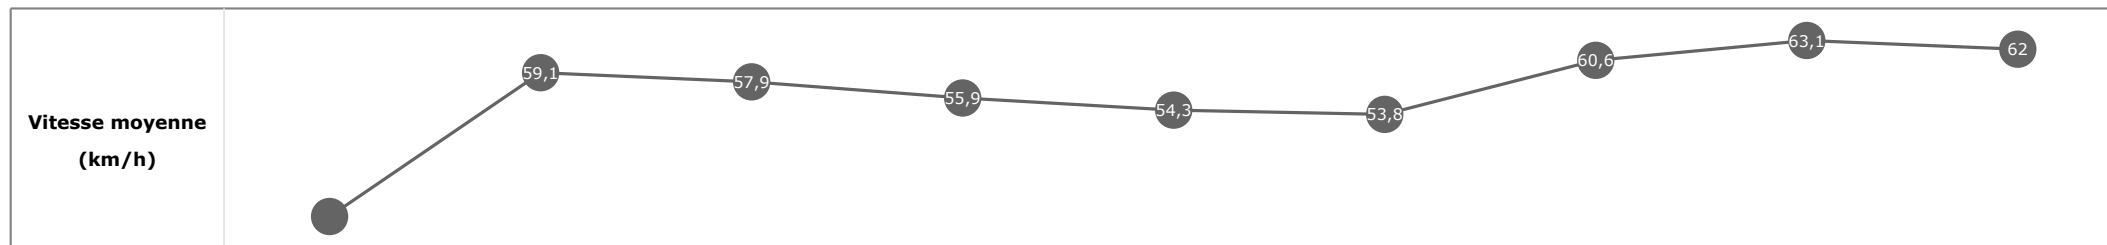

**Statistiques Tracking
CHANTILLY
C2 - PRIX DE CONDE - 1800m
samedi 16 septembre 2023 - 00:00
Redk du 1er: 1'03"77**

Cheval **DE SICA**
Jockey **C. DEMURO**
Rang d'arrivée **2**
Temps de parcours **01:55.05** redk : **1'03"91**
Tronçon le plus rapide **00:11.40** (tronçon 400m - 200m)
Vitesse maximale **64,01** (tronçon 400m - 200m)
Vitesse moyenne **55,9**

Données de tracking

Tronçons de 200m	DEP 1600m	1600m 1400m	1400m 1200m	1200m 1000m	1000m 800m	800m 600m	600m 400m	400m 200m	200m ARR
Temps de parcours	00:14.95	00:27.10	00:39.57	00:52.61	01:06.25	01:20.13	01:31.98	01:43.39	01:55.05
Temps du tronçon	00:14.95	00:12.14	00:12.47	00:13.03	00:13.64	00:13.88	00:11.84	00:11.40	00:11.65
Vitesse moyenne	41	59,1	57,9	55,9	54,3	53,8	60,6	63,1	62