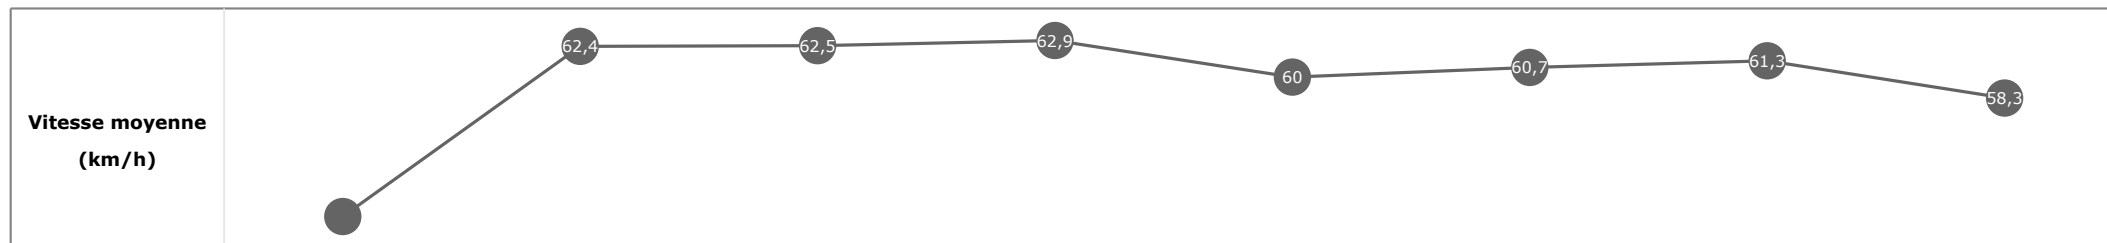

**Statistiques Tracking
CHANTILLY
C6 - PRIX DE LABRUYERE - 1600m
mercredi 20 septembre 2023 - 00:00
Redk du 1er: 1'01"15**

Cheval **ATOME**
Jockey M. BARZALONA
Rang d'arrivée **4**
Temps de parcours **01:38.13** redk : **1'01"33**
Tronçon le plus rapide **00:11.77** (tronçon 400m - 200m)
Vitesse maximale **65,59** (tronçon 1000m - 800m)
Vitesse moyenne **59,2**

Données de tracking

Tronçons de 200m	DEP 1400m	1400m 1200m	1200m 1000m	1000m 800m	800m 600m	600m 400m	400m 200m	200m ARR
Temps de parcours	00:15.61	00:27.14	00:38.72	00:50.11	01:02.10	01:13.98	01:25.76	01:38.13
Temps du tronçon	00:15.61	00:11.53	00:11.57	00:11.38	00:11.99	00:11.88	00:11.77	00:12.37
Vitesse moyenne	48,9	62,4	62,5	62,9	60	60,7	61,3	58,3