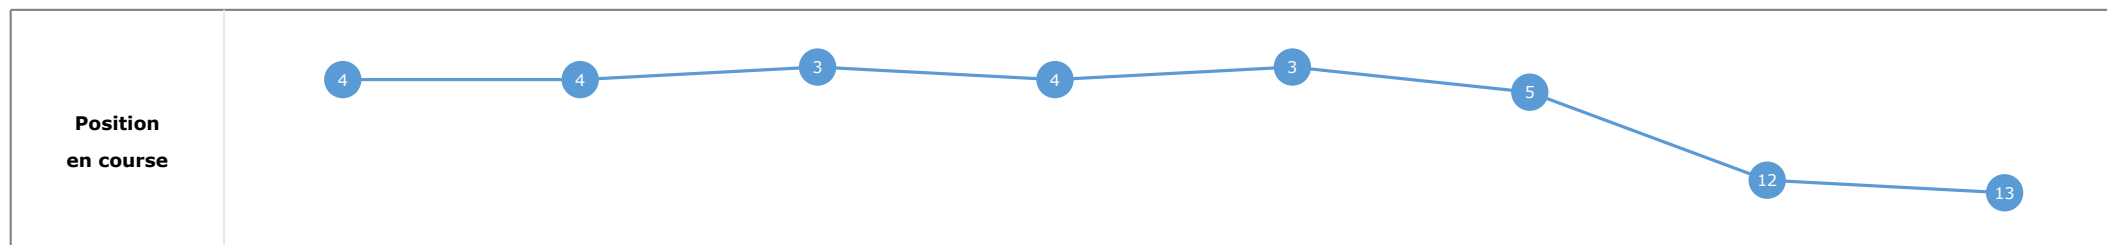

**Statistiques Tracking
CHANTILLY
C6 - PRIX DE LABRUYERE - 1600m
mercredi 20 septembre 2023 - 00:00
Redk du 1er: 1'01"15**

Cheval **GIN GEMBRE**
Jockey **M. VELON**
Rang d'arrivée **13**
Temps de parcours **01:39.30**
Tronçon le plus rapide **00:12.22** (tronçon 800m - 600m)
Vitesse maximale **66,06** (tronçon 1400m - 1200m)
Vitesse moyenne **58,3**

Données de tracking

Tronçons de 200m	DEP 1400m	1400m 1200m	1200m 1000m	1000m 800m	800m 600m	600m 400m	400m 200m	200m ARR
Temps de parcours	00:14.77	00:26.03	00:37.36	00:48.98	01:01.20	01:13.56	01:26.04	01:39.30
Temps du tronçon	00:14.77	00:11.25	00:11.33	00:11.61	00:12.22	00:12.36	00:12.47	00:13.26
Vitesse moyenne	51,2	64,3	63,3	61,6	58,3	58,4	57,8	54