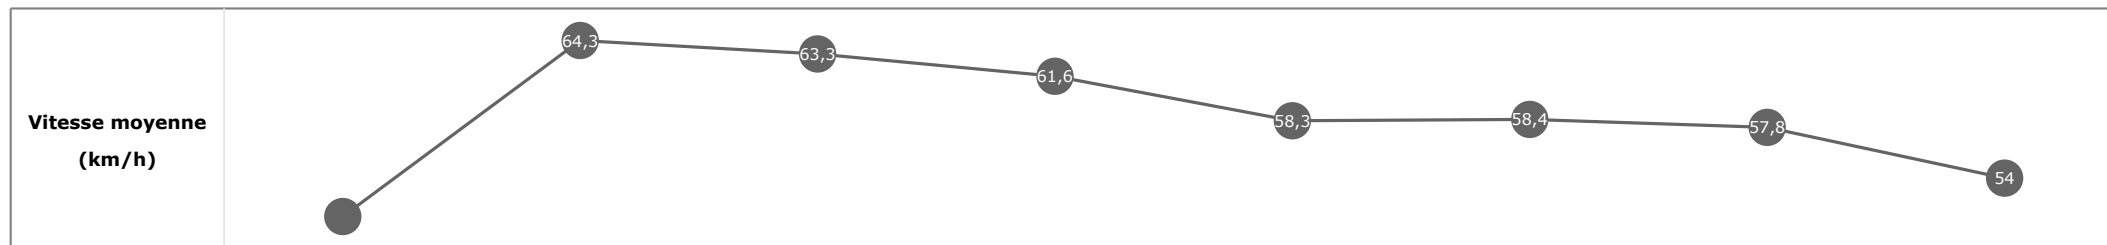

**Statistiques Tracking
CHANTILLY
C6 - PRIX DE LABRUYERE - 1600m
mercredi 20 septembre 2023 - 00:00
Redk du 1er: 1'01"15**

Cheval **GIN GEMBRE**
Jockey **M. VELON**
Rang d'arrivée **13**
Temps de parcours **01:39.30**
Tronçon le plus rapide **00:12.22** (tronçon 800m - 600m)
Vitesse maximale **66,06** (tronçon 1400m - 1200m)
Vitesse moyenne **58,3**

Données de tracking

Tronçons de 200m	DEP 1400m	1400m 1200m	1200m 1000m	1000m 800m	800m 600m	600m 400m	400m 200m	200m ARR
Temps de parcours	00:14.77	00:26.03	00:37.36	00:48.98	01:01.20	01:13.56	01:26.04	01:39.30
Temps du tronçon	00:14.77	00:11.25	00:11.33	00:11.61	00:12.22	00:12.36	00:12.47	00:13.26
Vitesse moyenne	51,2	64,3	63,3	61,6	58,3	58,4	57,8	54