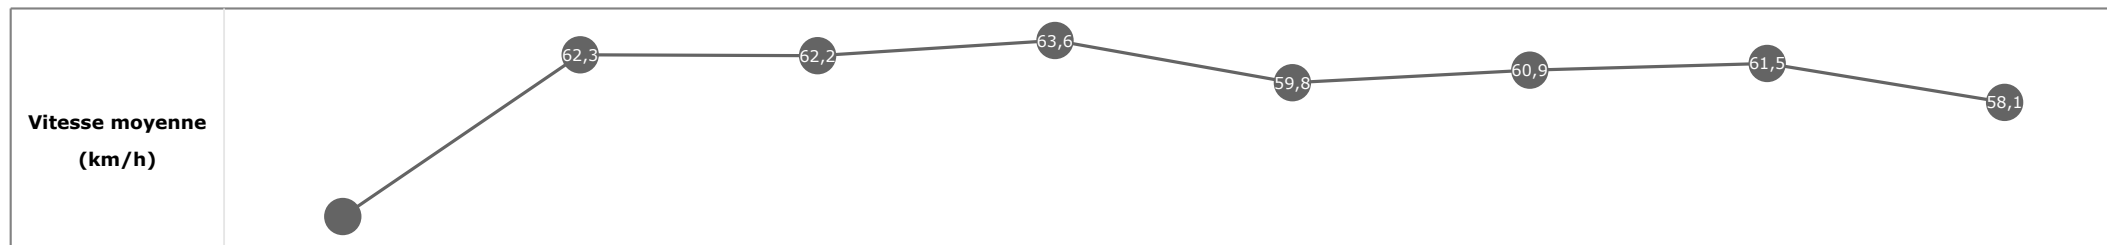

**Statistiques Tracking
CHANTILLY
C6 - PRIX DE LABRUYERE - 1600m
mercredi 20 septembre 2023 - 00:00
Redk du 1er: 1'01"15**

Cheval **BOZA**
Jockey **H. JOURNIAC**
Rang d'arrivée **6**
Temps de parcours **01:38.28**
Tronçon le plus rapide **00:11.70** (tronçon 400m - 200m)
Vitesse maximale **66,02** (tronçon 1000m - 800m)
Vitesse moyenne **59**

Données de tracking

Tronçons de 200m	DEP 1400m	1400m 1200m	1200m 1000m	1000m 800m	800m 600m	600m 400m	400m 200m	200m ARR
Temps de parcours	00:15.85	00:27.44	00:39.00	00:50.37	01:02.43	01:14.23	01:25.93	01:38.28
Temps du tronçon	00:15.85	00:11.58	00:11.55	00:11.37	00:12.05	00:11.80	00:11.70	00:12.35
Vitesse moyenne	47,9	62,3	62,2	63,6	59,8	60,9	61,5	58,1