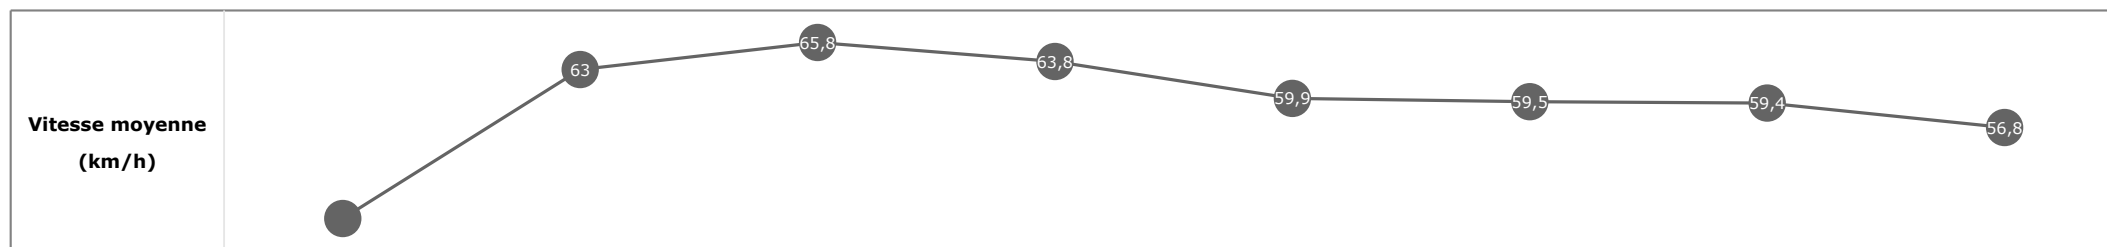

**Statistiques Tracking
CHANTILLY
C6 - PRIX DE LABRUYERE - 1600m
mercredi 20 septembre 2023 - 00:00
Redk du 1er: 1'01"15**

Cheval **MY LADY ROCK**
Jockey **A. POUCHIN**
Rang d'arrivée **9**
Temps de parcours **01:38.53**
Tronçon le plus rapide **00:11.90** (tronçon 800m - 600m)
Vitesse maximale **69,16** (tronçon 1200m - 1000m)
Vitesse moyenne **58,8**

Données de tracking

Tronçons de 200m	DEP 1400m	1400m 1200m	1200m 1000m	1000m 800m	800m 600m	600m 400m	400m 200m	200m ARR
Temps de parcours	00:16.07	00:27.54	00:38.52	00:49.73	01:01.64	01:13.74	01:25.80	01:38.53
Temps du tronçon	00:16.07	00:11.47	00:10.97	00:11.21	00:11.90	00:12.09	00:12.06	00:12.73
Vitesse moyenne	47,2	63	65,8	63,8	59,9	59,5	59,4	56,8