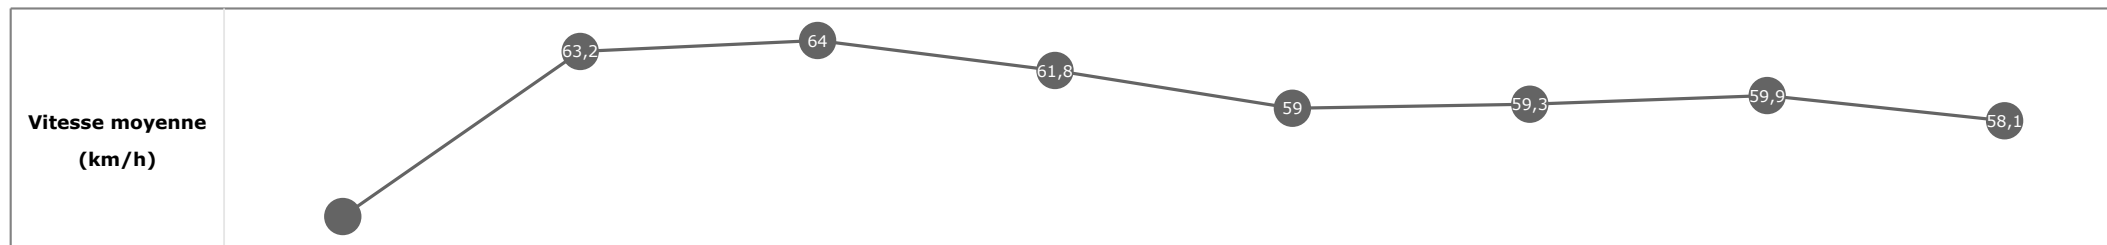

Statistiques Tracking
CHANTILLY
C6 - PRIX DE LABRUYERE - 1600m
mercredi 20 septembre 2023 - 00:00
Redk du 1er: 1'01"15

Cheval **HOT SUMMER**
Jockey **A. MADAMET**
Rang d'arrivée **2**
Temps de parcours **01:38.00** redk : **1'01"25**
Tronçon le plus rapide **00:11.95** (tronçon 400m - 200m)
Vitesse maximale **65,74** (tronçon 1400m - 1200m)
Vitesse moyenne **59,2**

Données de tracking

Tronçons de 200m	DEP 1400m	1400m 1200m	1200m 1000m	1000m 800m	800m 600m	600m 400m	400m 200m	200m ARR
Temps de parcours	00:14.86	00:26.27	00:37.55	00:49.15	01:01.45	01:13.65	01:25.60	01:38.00
Temps du tronçon	00:14.86	00:11.40	00:11.28	00:11.60	00:12.30	00:12.19	00:11.95	00:12.40
Vitesse moyenne	51	63,2	64	61,8	59	59,3	59,9	58,1