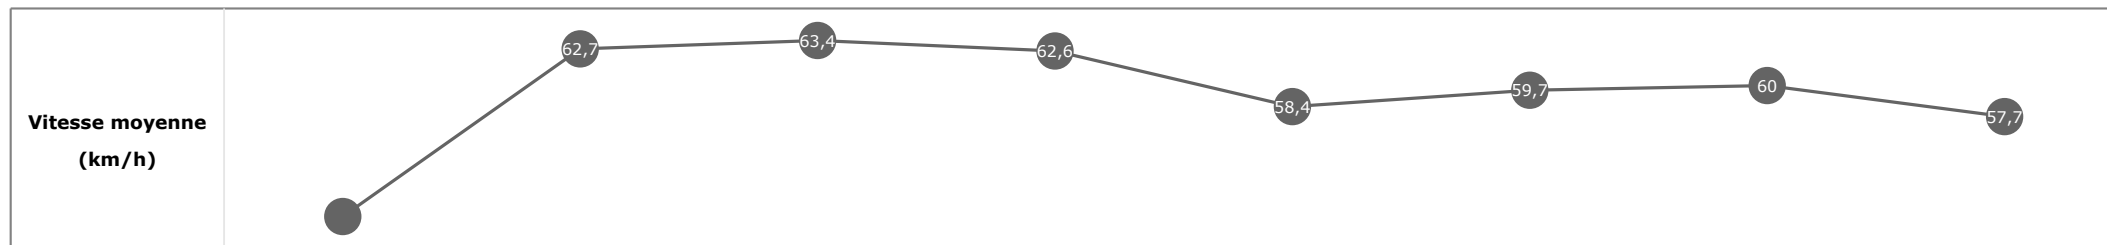

Statistiques Tracking
CHANTILLY
C6 - PRIX DE LABRUYERE - 1600m
mercredi 20 septembre 2023 - 00:00
Redk du 1er: 1'01"15

Cheval **IRBIS**
Jockey **F. VALLE SKAR**
Rang d'arrivée **7**
Temps de parcours **01:38.29**
Tronçon le plus rapide **00:12.00** (tronçon 400m - 200m)
Vitesse maximale **65,74** (tronçon 1200m - 1000m)
Vitesse moyenne **59**

Données de tracking

Tronçons de 200m	DEP 1400m	1400m 1200m	1200m 1000m	1000m 800m	800m 600m	600m 400m	400m 200m	200m ARR
Temps de parcours	00:15.08	00:26.57	00:38.03	00:49.52	01:01.70	01:13.80	01:25.80	01:38.29
Temps du tronçon	00:15.08	00:11.49	00:11.45	00:11.49	00:12.18	00:12.09	00:12.00	00:12.49
Vitesse moyenne	50,2	62,7	63,4	62,6	58,4	59,7	60	57,7