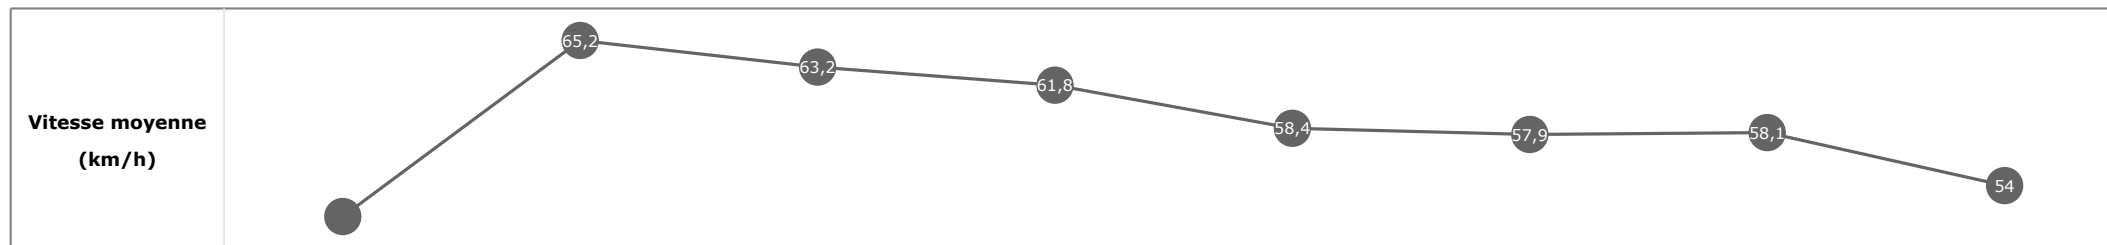

**Statistiques Tracking
CHANTILLY
C6 - PRIX DE LABRUYERE - 1600m
mercredi 20 septembre 2023 - 00:00
Redk du 1er: 1'01"15**

Cheval **HEART SHINING**
Jockey **T. BACHELOT**
Rang d'arrivée **12**
Temps de parcours **01:39.13**
Tronçon le plus rapide **00:12.26** (tronçon 800m - 600m)
Vitesse maximale **67,75** (tronçon 1400m - 1200m)
Vitesse moyenne **58,4**

Données de tracking

Tronçons de 200m	DEP 1400m	1400m 1200m	1200m 1000m	1000m 800m	800m 600m	600m 400m	400m 200m	200m ARR
Temps de parcours	00:14.67	00:25.74	00:37.08	00:48.68	01:00.94	01:13.31	01:25.76	01:39.13
Temps du tronçon	00:14.67	00:11.06	00:11.34	00:11.60	00:12.26	00:12.36	00:12.45	00:13.37
Vitesse moyenne	51,5	65,2	63,2	61,8	58,4	57,9	58,1	54