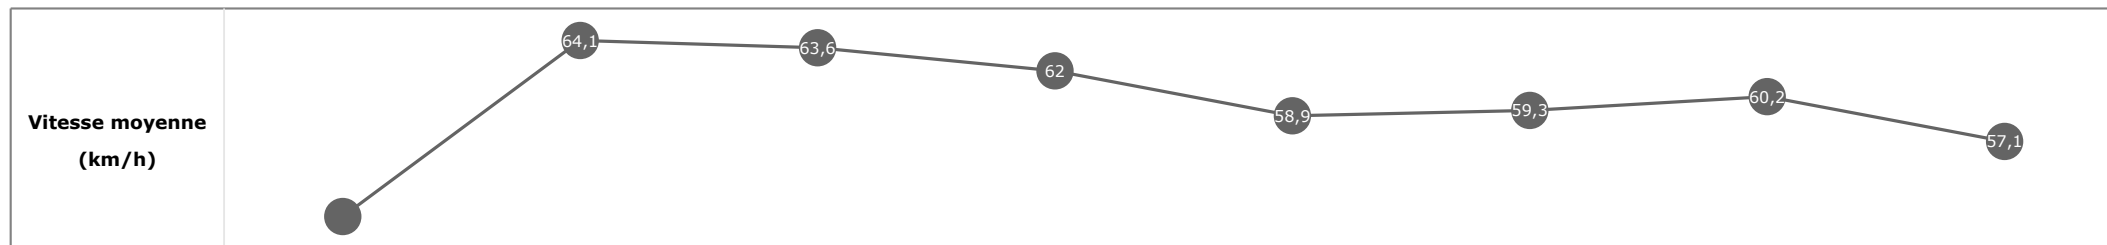

Données de tracking

Tronçons de 200m	DEP 1400m	1400m 1200m	1200m 1000m	1000m 800m	800m 600m	600m 400m	400m 200m	200m ARR
Temps de parcours	00:14.63	00:25.80	00:37.22	00:48.79	01:01.06	01:13.25	01:25.23	01:37.84
Temps du tronçon	00:14.63	00:11.17	00:11.42	00:11.56	00:12.27	00:12.18	00:11.98	00:12.60
Vitesse moyenne	51,9	64,1	63,6	62	58,9	59,3	60,2	57,1