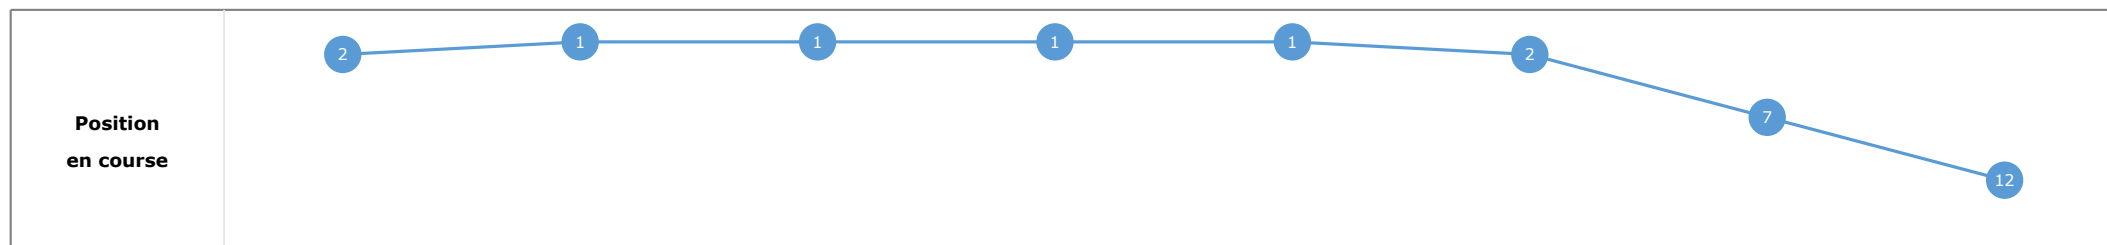

**Statistiques Tracking
CHANTILLY
C6 - PRIX DE LABRUYERE - 1600m
mercredi 20 septembre 2023 - 00:00
Redk du 1er: 1'01"15**

Cheval **HEART SHINING**
Jockey **T. BACHELOT**
Rang d'arrivée **12**
Temps de parcours **01:39.13**
Tronçon le plus rapide **00:12.26** (tronçon 800m - 600m)
Vitesse maximale **67,75** (tronçon 1400m - 1200m)
Vitesse moyenne **58,4**

Données de tracking

Tronçons de 200m	DEP 1400m	1400m 1200m	1200m 1000m	1000m 800m	800m 600m	600m 400m	400m 200m	200m ARR
Temps de parcours	00:14.67	00:25.74	00:37.08	00:48.68	01:00.94	01:13.31	01:25.76	01:39.13
Temps du tronçon	00:14.67	00:11.06	00:11.34	00:11.60	00:12.26	00:12.36	00:12.45	00:13.37
Vitesse moyenne	51,5	65,2	63,2	61,8	58,4	57,9	58,1	54