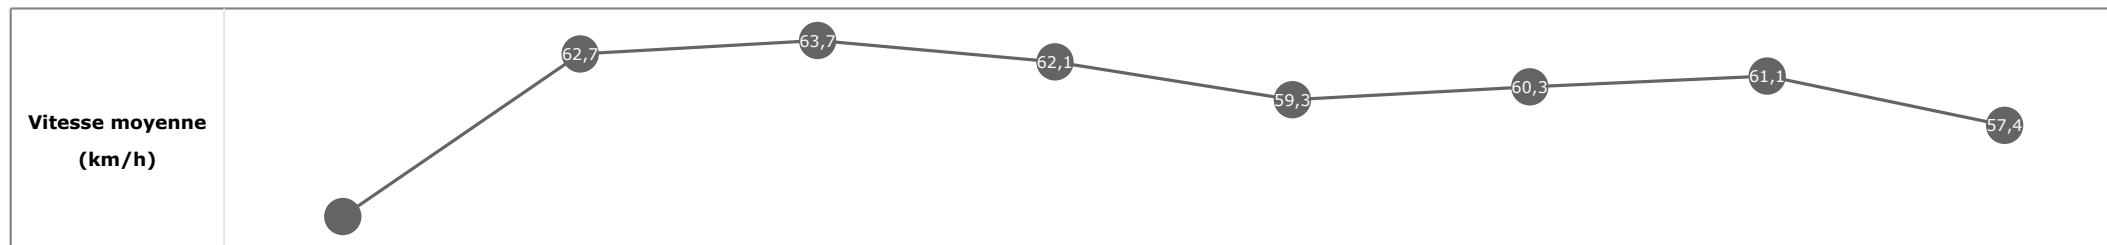

**Statistiques Tracking
CHANTILLY
C6 - PRIX DE LABRUYERE - 1600m
mercredi 20 septembre 2023 - 00:00
Redk du 1er: 1'01"15**

Cheval **MR SLICKER**
Jockey **C. DEMURO**
Rang d'arrivée **3**
Temps de parcours **01:38.04** redk : **1'01"28**
Tronçon le plus rapide **00:11.84** (tronçon 400m - 200m)
Vitesse maximale **66,35** (tronçon 1400m - 1200m)
Vitesse moyenne **59,3**

Données de tracking

Tronçons de 200m	DEP 1400m	1400m 1200m	1200m 1000m	1000m 800m	800m 600m	600m 400m	400m 200m	200m ARR
Temps de parcours	00:14.91	00:26.40	00:37.77	00:49.40	01:01.68	01:13.68	01:25.52	01:38.04
Temps du tronçon	00:14.91	00:11.49	00:11.36	00:11.62	00:12.28	00:11.99	00:11.84	00:12.52
Vitesse moyenne	50,6	62,7	63,7	62,1	59,3	60,3	61,1	57,4