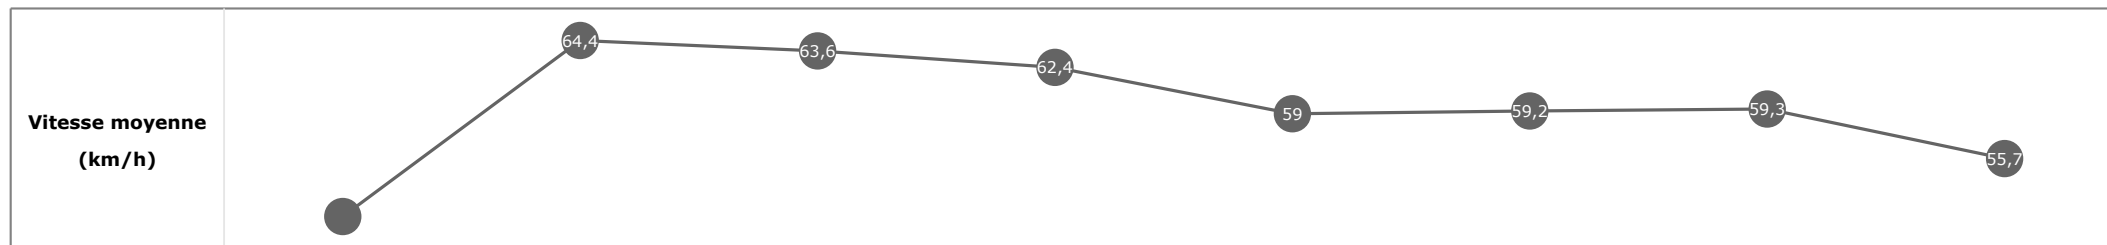

**Statistiques Tracking
CHANTILLY
C6 - PRIX DE LABRUYERE - 1600m
mercredi 20 septembre 2023 - 00:00
Redk du 1er: 1'01"15**

Cheval **PAINT IT BLACK**
Jockey **D. SANTIAGO**
Rang d'arrivée **8**
Temps de parcours **01:38.47**
Tronçon le plus rapide **00:12.12** (tronçon 400m - 200m)
Vitesse maximale **65,92** (tronçon 1400m - 1200m)
Vitesse moyenne **59**

Données de tracking

Tronçons de 200m	DEP 1400m	1400m 1200m	1200m 1000m	1000m 800m	800m 600m	600m 400m	400m 200m	200m ARR
Temps de parcours	00:14.82	00:26.03	00:37.36	00:48.96	01:01.23	01:13.44	01:25.56	01:38.47
Temps du tronçon	00:14.82	00:11.20	00:11.33	00:11.59	00:12.27	00:12.20	00:12.12	00:12.91
Vitesse moyenne	51,4	64,4	63,6	62,4	59	59,2	59,3	55,7