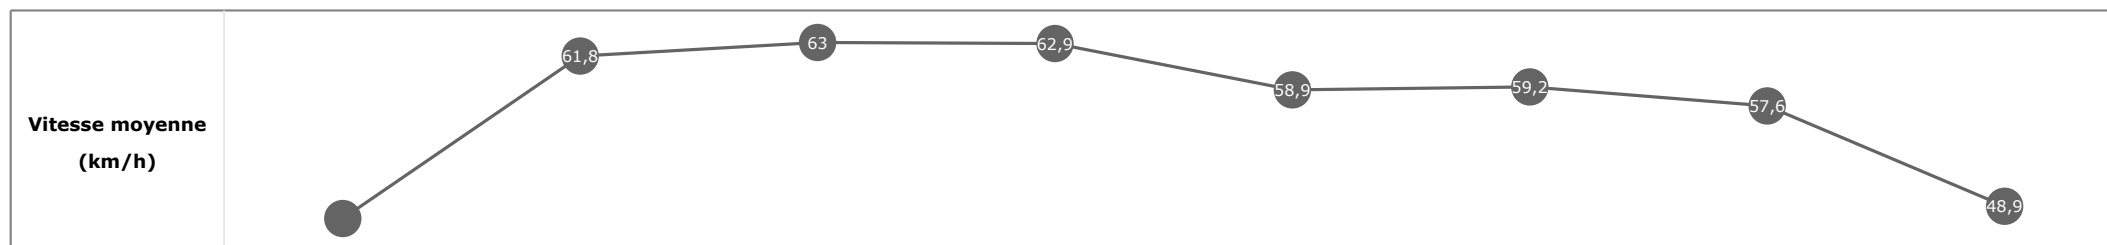

Statistiques Tracking
CHANTILLY
C6 - PRIX DE LABRUYERE - 1600m
mercredi 20 septembre 2023 - 00:00
Redk du 1er: 1'01"15

Cheval **DRAGON LOVE**
Jockey **P. CHEYER**
Rang d'arrivée **14**
Temps de parcours **01:41.86**
Tronçon le plus rapide **00:12.12** (tronçon 800m - 600m)
Vitesse maximale **65,81** (tronçon 1200m - 1000m)
Vitesse moyenne **56,9**

Données de tracking

Tronçons de 200m	DEP 1400m	1400m 1200m	1200m 1000m	1000m 800m	800m 600m	600m 400m	400m 200m	200m ARR
Temps de parcours	00:15.80	00:27.48	00:38.93	00:50.33	01:02.46	01:14.60	01:27.11	01:41.86
Temps du tronçon	00:15.80	00:11.67	00:11.45	00:11.40	00:12.12	00:12.14	00:12.50	00:14.75
Vitesse moyenne	47,8	61,8	63	62,9	58,9	59,2	57,6	48,9