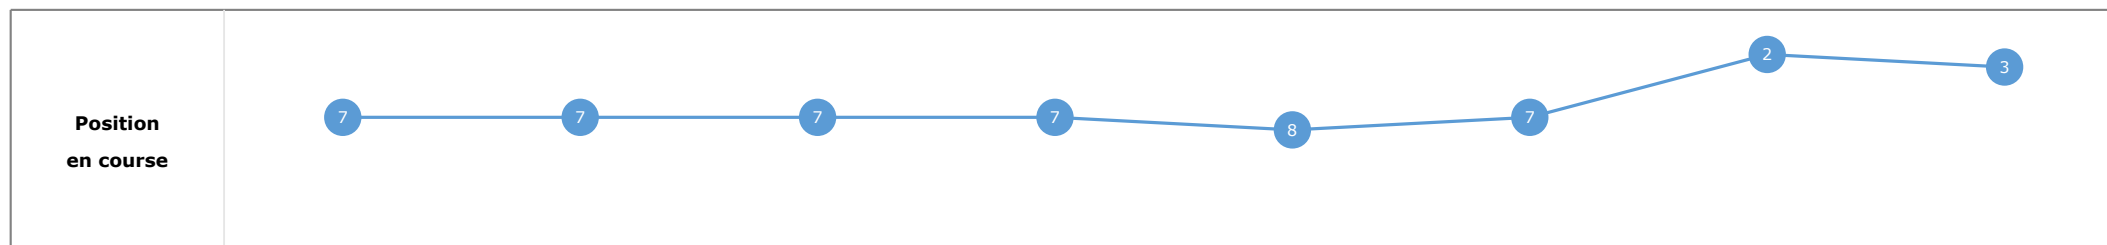

**Statistiques Tracking
CHANTILLY
C6 - PRIX DE LABRUYERE - 1600m
mercredi 20 septembre 2023 - 00:00
Redk du 1er: 1'01"15**

Cheval **MR SLICKER**
Jockey **C. DEMURO**
Rang d'arrivée **3**
Temps de parcours **01:38.04** redk : **1'01"28**
Tronçon le plus rapide **00:11.84** (tronçon 400m - 200m)
Vitesse maximale **66,35** (tronçon 1400m - 1200m)
Vitesse moyenne **59,3**

Données de tracking

Tronçons de 200m	DEP 1400m	1400m 1200m	1200m 1000m	1000m 800m	800m 600m	600m 400m	400m 200m	200m ARR
Temps de parcours	00:14.91	00:26.40	00:37.77	00:49.40	01:01.68	01:13.68	01:25.52	01:38.04
Temps du tronçon	00:14.91	00:11.49	00:11.36	00:11.62	00:12.28	00:11.99	00:11.84	00:12.52
Vitesse moyenne	50,6	62,7	63,7	62,1	59,3	60,3	61,1	57,4