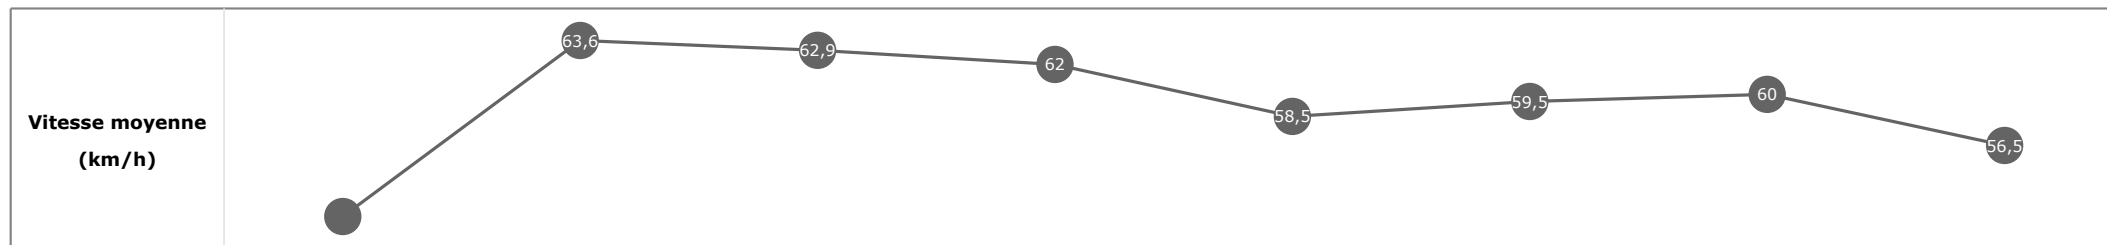

**Statistiques Tracking
CHANTILLY
C6 - PRIX DE LABRUYERE - 1600m
mercredi 20 septembre 2023 - 00:00
Redk du 1er: 1'01"15**

Cheval **JORDAN BAKER**
Jockey **H. BOUTIN**
Rang d'arrivée **5**
Temps de parcours **01:38.27** redk : **1'01"42**
Tronçon le plus rapide **00:12.05** (tronçon 400m - 200m)
Vitesse maximale **65,05** (tronçon 1400m - 1200m)
Vitesse moyenne **59**

Données de tracking

Tronçons de 200m	DEP 1400m	1400m 1200m	1200m 1000m	1000m 800m	800m 600m	600m 400m	400m 200m	200m ARR
Temps de parcours	00:14.72	00:25.99	00:37.47	00:49.08	01:01.39	01:13.50	01:25.55	01:38.27
Temps du tronçon	00:14.72	00:11.26	00:11.47	00:11.61	00:12.30	00:12.11	00:12.05	00:12.72
Vitesse moyenne	51,7	63,6	62,9	62	58,5	59,5	60	56,5