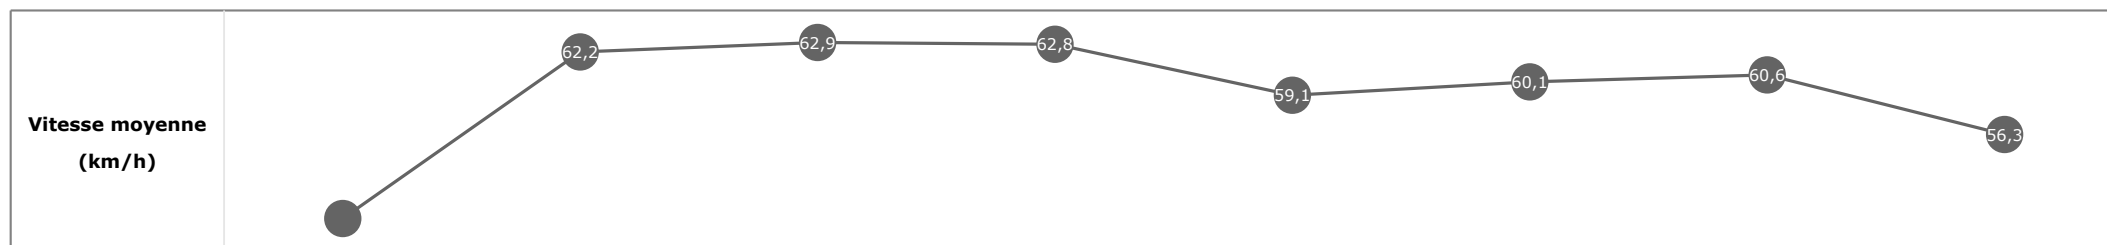

**Statistiques Tracking
CHANTILLY
C6 - PRIX DE LABRUYERE - 1600m
mercredi 20 septembre 2023 - 00:00
Redk du 1er: 1'01"15**

Cheval **THE CHAMP**
Jockey **R. THOMAS**
Rang d'arrivée **10**
Temps de parcours **01:38.60**
Tronçon le plus rapide **00:11.89** (tronçon 400m - 200m)
Vitesse maximale **64,84** (tronçon 1200m - 1000m)
Vitesse moyenne **58,9**

Données de tracking

Tronçons de 200m	DEP 1400m	1400m 1200m	1200m 1000m	1000m 800m	800m 600m	600m 400m	400m 200m	200m ARR
Temps de parcours	00:15.15	00:26.74	00:38.22	00:49.63	01:01.88	01:13.91	01:25.80	01:38.60
Temps du tronçon	00:15.15	00:11.59	00:11.47	00:11.41	00:12.24	00:12.02	00:11.89	00:12.80
Vitesse moyenne	50,2	62,2	62,9	62,8	59,1	60,1	60,6	56,3