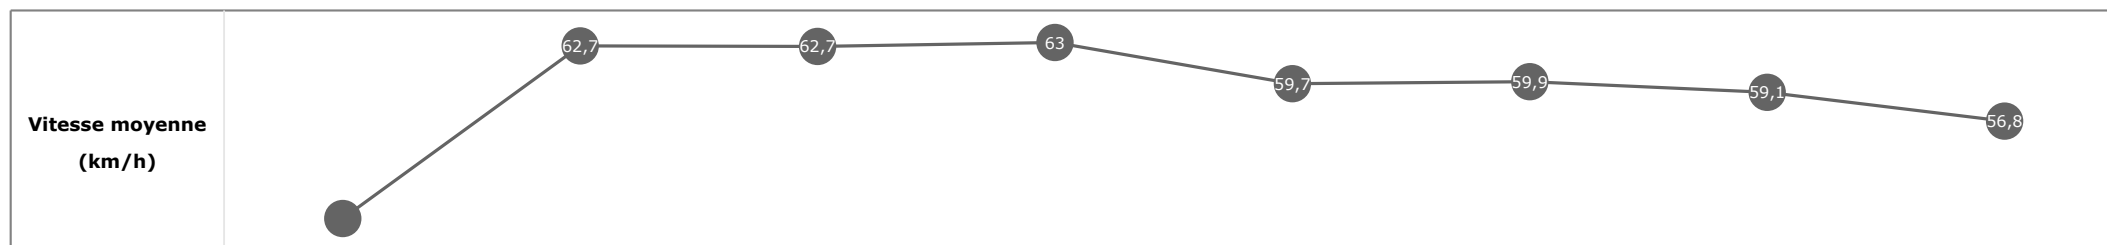

**Statistiques Tracking
CHANTILLY
C6 - PRIX DE LABRUYERE - 1600m
mercredi 20 septembre 2023 - 00:00
Redk du 1er: 1'01"15**

Cheval **LOOK OUT**
Jockey **R. MANGIONE**
Rang d'arrivée **11**
Temps de parcours **01:38.99**
Tronçon le plus rapide **00:12.03** (tronçon 600m - 400m)
Vitesse maximale **64,51** (tronçon 1400m - 1200m)
Vitesse moyenne **58,7**

Données de tracking

Tronçons de 200m	DEP 1400m	1400m 1200m	1200m 1000m	1000m 800m	800m 600m	600m 400m	400m 200m	200m ARR
Temps de parcours	00:15.38	00:26.94	00:38.46	00:49.90	01:02.12	01:14.16	01:26.35	01:38.99
Temps du tronçon	00:15.38	00:11.55	00:11.51	00:11.43	00:12.21	00:12.03	00:12.19	00:12.64
Vitesse moyenne	49,2	62,7	62,7	63	59,7	59,9	59,1	56,8