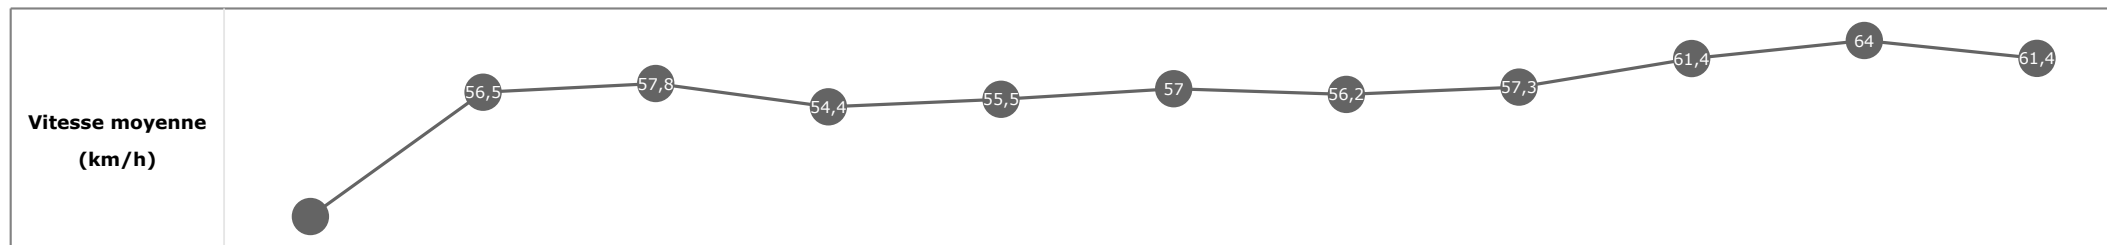

**Statistiques Tracking
CHANTILLY
C8 - PRIX OTTO - 2100m
vendredi 1 mars 2024 - 00:00
Redk du 1er: 1'03"12**

Cheval **HAMILTON**
Jockey **C. LECOEVRE**
Rang d'arrivée **6**
Temps de parcours **02:13.12** redk : **1'03"39**
Tronçon le plus rapide **00:11.27** (tronçon 400m - 200m)
Vitesse maximale **65,05** (tronçon 400m - 200m)
Vitesse moyenne **56,7**

Données de tracking

Tronçons de 200m	DEP 2000m	2000m 1800m	1800m 1600m	1600m 1400m	1400m 1200m	1200m 1000m	1000m 800m	800m 600m	600m 400m	400m 200m	200m ARR
Temps de parcours	00:08.95	00:21.67	00:34.20	00:47.33	01:00.27	01:13.01	01:25.82	01:38.36	01:50.14	02:01.41	02:13.12
Temps du tronçon	00:08.95	00:12.72	00:12.52	00:13.13	00:12.94	00:12.73	00:12.81	00:12.53	00:11.77	00:11.27	00:11.71
Vitesse moyenne	38,4	56,5	57,8	54,4	55,5	57	56,2	57,3	61,4	64	61,4