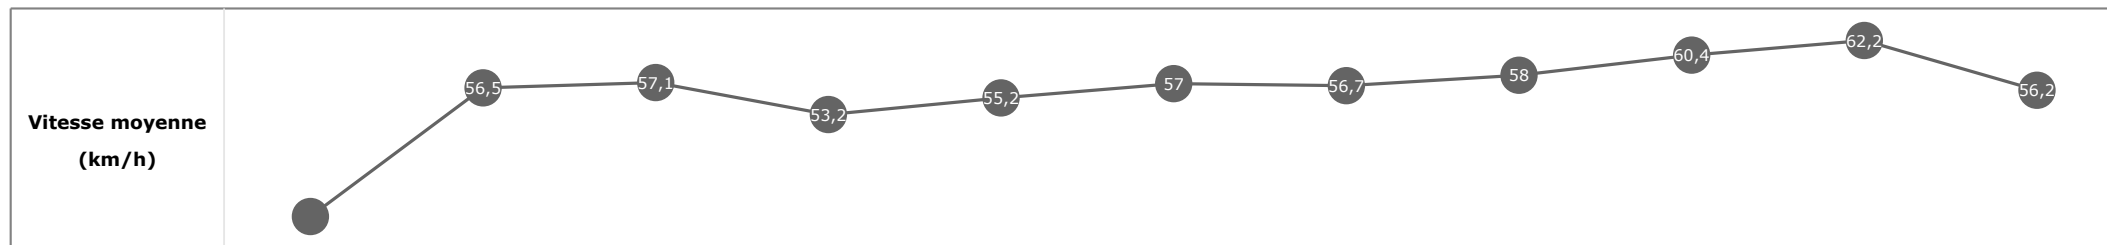

**Statistiques Tracking
CHANTILLY
C8 - PRIX OTTO - 2100m
vendredi 1 mars 2024 - 00:00
Redk du 1er: 1'03"12**

Cheval **BANDASTAR**
Jockey **A. MADAMET**
Rang d'arrivée **13**
Temps de parcours **02:14.71** redk : **1'04"15**
Tronçon le plus rapide **00:11.64** (tronçon 400m - 200m)
Vitesse maximale **63,22** (tronçon 400m - 200m)
Vitesse moyenne **56,1**

Données de tracking

Tronçons de 200m	DEP 2000m	2000m 1800m	1800m 1600m	1600m 1400m	1400m 1200m	1200m 1000m	1000m 800m	800m 600m	600m 400m	400m 200m	200m ARR
Temps de parcours	00:08.42	00:21.20	00:33.91	00:47.37	01:00.38	01:13.11	01:25.83	01:38.29	01:50.26	02:01.91	02:14.71
Temps du tronçon	00:08.42	00:12.78	00:12.71	00:13.45	00:13.01	00:12.72	00:12.72	00:12.46	00:11.97	00:11.64	00:12.80
Vitesse moyenne	41	56,5	57,1	53,2	55,2	57	56,7	58	60,4	62,2	56,2