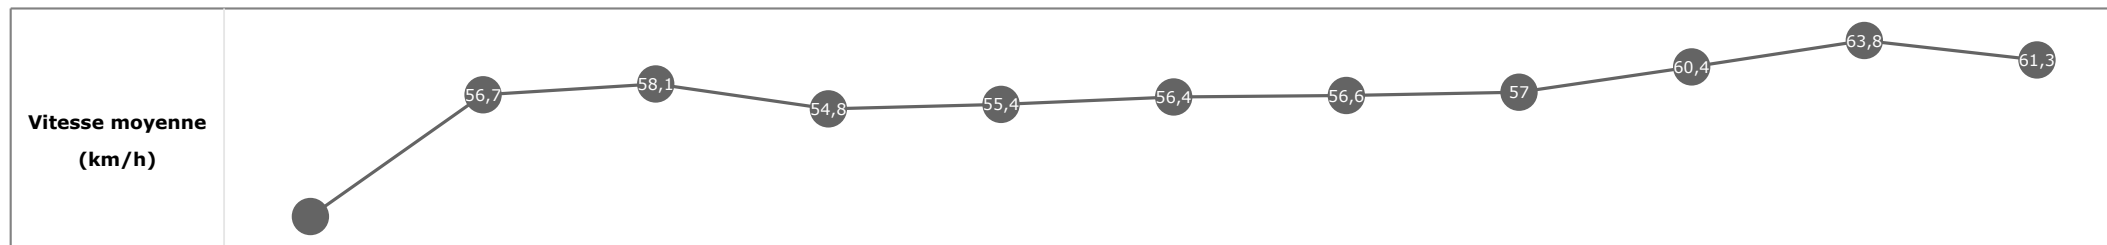

**Statistiques Tracking
CHANTILLY
C8 - PRIX OTTO - 2100m
vendredi 1 mars 2024 - 00:00
Redk du 1er: 1'03"12**

Cheval **AL ALAALI**
Jockey **S. MAILLOT**
Rang d'arrivée **4**
Temps de parcours **02:12.89** redk : **1'03"28**
Tronçon le plus rapide **00:11.24** (tronçon 400m - 200m)
Vitesse maximale **64,98** (tronçon 400m - 200m)
Vitesse moyenne **56,8**

Données de tracking

Tronçons de 200m	DEP 2000m	2000m 1800m	1800m 1600m	1600m 1400m	1400m 1200m	1200m 1000m	1000m 800m	800m 600m	600m 400m	400m 200m	200m ARR
Temps de parcours	00:08.51	00:21.16	00:33.59	00:46.63	00:59.70	01:12.46	01:25.26	01:37.89	01:49.82	02:01.06	02:12.89
Temps du tronçon	00:08.51	00:12.65	00:12.43	00:13.03	00:13.07	00:12.76	00:12.79	00:12.63	00:11.92	00:11.24	00:11.82
Vitesse moyenne	40,6	56,7	58,1	54,8	55,4	56,4	56,6	57	60,4	63,8	61,3