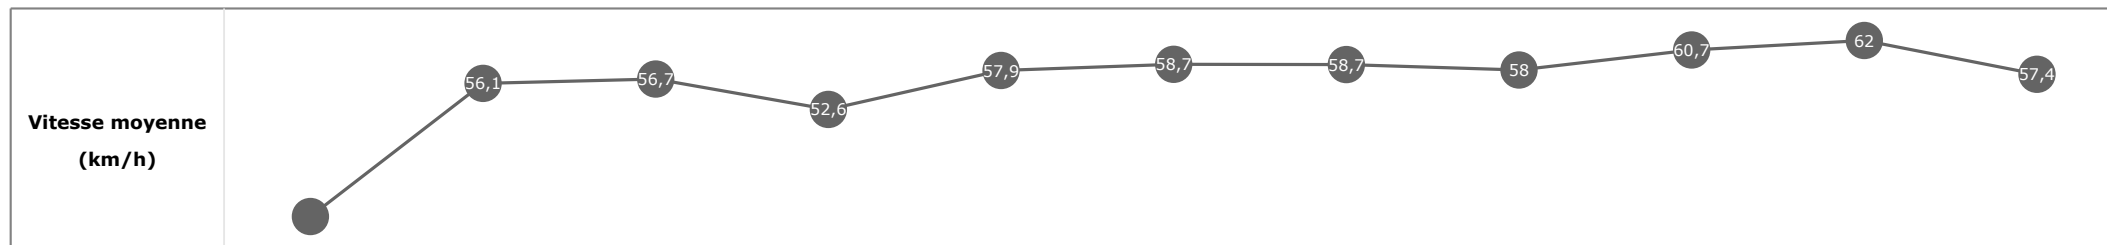

**Statistiques Tracking
CHANTILLY
C8 - PRIX OTTO - 2100m
vendredi 1 mars 2024 - 00:00
Redk du 1er: 1'03"12**

Cheval **EVIPPOS**
Jockey **A. LEMAITRE**
Rang d'arrivée **12**
Temps de parcours **02:14.25** redk : **1'03"93**
Tronçon le plus rapide **00:11.60** (tronçon 400m - 200m)
Vitesse maximale **63,40** (tronçon 400m - 200m)
Vitesse moyenne **56,4**

Données de tracking

Tronçons de 200m	DEP 2000m	2000m 1800m	1800m 1600m	1600m 1400m	1400m 1200m	1200m 1000m	1000m 800m	800m 600m	600m 400m	400m 200m	200m ARR
Temps de parcours	00:09.06	00:21.88	00:34.70	00:48.42	01:00.85	01:13.16	01:25.59	01:38.22	01:50.12	02:01.73	02:14.25
Temps du tronçon	00:09.06	00:12.81	00:12.82	00:13.71	00:12.43	00:12.30	00:12.43	00:12.62	00:11.90	00:11.60	00:12.52
Vitesse moyenne	37,8	56,1	56,7	52,6	57,9	58,7	58,7	58	60,7	62	57,4