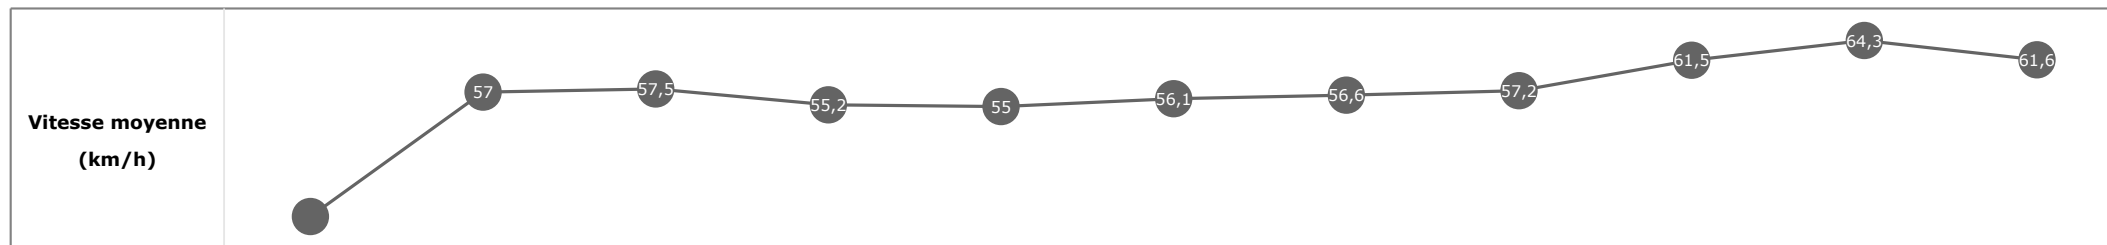

**Statistiques Tracking
CHANTILLY
C8 - PRIX OTTO - 2100m
vendredi 1 mars 2024 - 00:00
Redk du 1er: 1'03"12**

Cheval **ISLA DEL SOL**
Jockey **S. PASQUIER**
Rang d'arrivée **3**
Temps de parcours **02:12.79** redk : **1'03"23**
Tronçon le plus rapide **00:11.19** (tronçon 400m - 200m)
Vitesse maximale **65,48** (tronçon 400m - 200m)
Vitesse moyenne **56,8**

Données de tracking

Tronçons de 200m	DEP 2000m	2000m 1800m	1800m 1600m	1600m 1400m	1400m 1200m	1200m 1000m	1000m 800m	800m 600m	600m 400m	400m 200m	200m ARR
Temps de parcours	00:08.68	00:21.40	00:33.88	00:46.91	00:59.96	01:12.78	01:25.54	01:38.14	01:49.90	02:01.10	02:12.79
Temps du tronçon	00:08.68	00:12.71	00:12.48	00:13.03	00:13.05	00:12.82	00:12.75	00:12.59	00:11.76	00:11.19	00:11.69
Vitesse moyenne	39,4	57	57,5	55,2	55	56,1	56,6	57,2	61,5	64,3	61,6