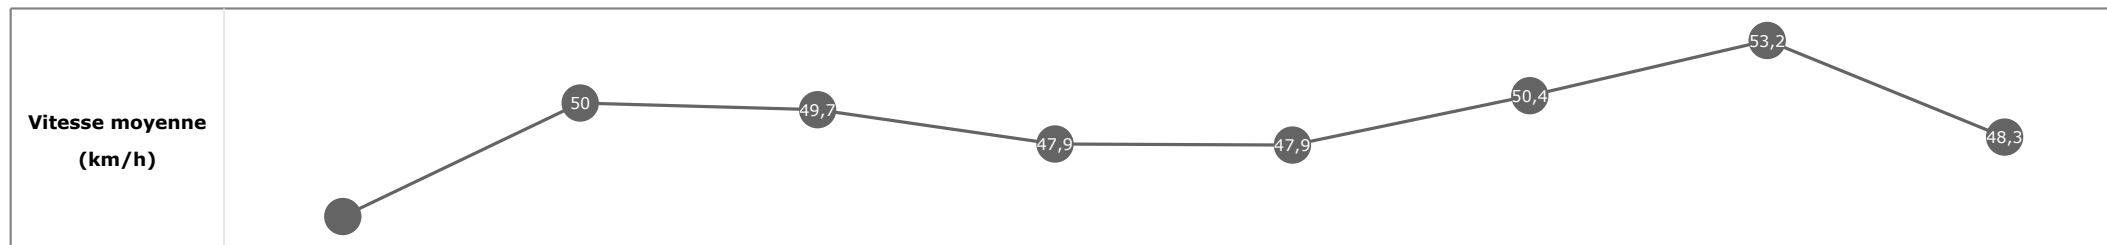

Statistiques Tracking
SAINT-CLOUD
C2 - PRIX CALANDRIA - 1600m
mardi 12 mars 2024 - 00:00
Redk du 1er: 1'13"58

Cheval **AQUAZZURA**
Jockey **C. LECOEUVRE**
Rang d'arrivée **4**
Temps de parcours **01:58.97** redk : **1'14"36**
Tronçon le plus rapide **00:13.51** (tronçon 400m - 200m)
Vitesse maximale **56,30** (tronçon DEP - 1400m)
Vitesse moyenne **48,8**

Données de tracking

Tronçons de 200m	DEP 1400m	1400m 1200m	1200m 1000m	1000m 800m	800m 600m	600m 400m	400m 200m	200m ARR
Temps de parcours	00:17.12	00:31.52	00:46.07	01:01.09	01:16.20	01:30.50	01:44.01	01:58.97
Temps du tronçon	00:17.12	00:14.39	00:14.55	00:15.02	00:15.11	00:14.29	00:13.51	00:14.96
Vitesse moyenne	44,2	50	49,7	47,9	47,9	50,4	53,2	48,3