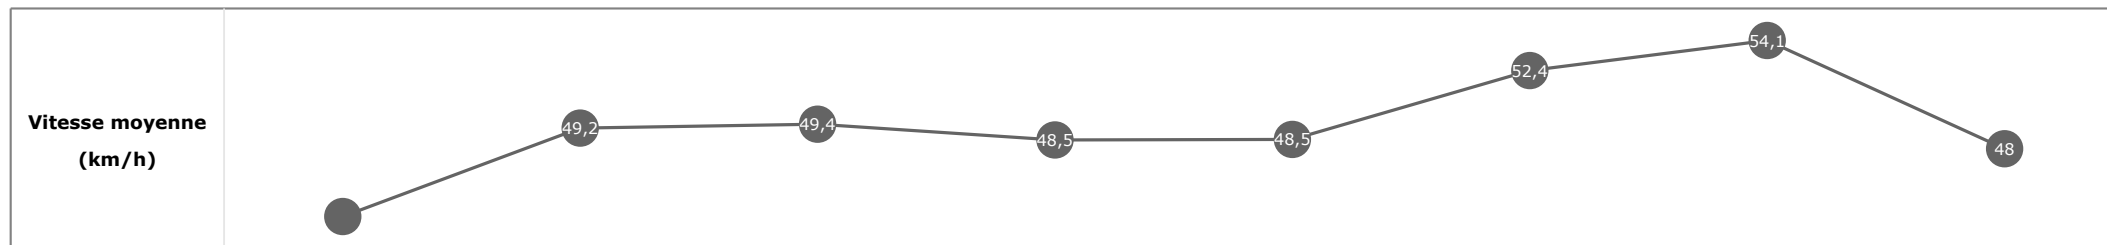

Statistiques Tracking
SAINT-CLOUD
C2 - PRIX CALANDRIA - 1600m
mardi 12 mars 2024 - 00:00
Redk du 1er: 1'13"58

Cheval **FAMILY SILVER**
Jockey **C. SOUMILLON**
Rang d'arrivée **3**
Temps de parcours **01:58.55** redk : **1'14"10**
Tronçon le plus rapide **00:13.26** (tronçon 400m - 200m)
Vitesse maximale **56,38** (tronçon 400m - 200m)
Vitesse moyenne **49,1**

Données de tracking

Tronçons de 200m	DEP 1400m	1400m 1200m	1200m 1000m	1000m 800m	800m 600m	600m 400m	400m 200m	200m ARR
Temps de parcours	00:17.23	00:31.86	00:46.45	01:01.30	01:16.35	01:30.23	01:43.50	01:58.55
Temps du tronçon	00:17.23	00:14.62	00:14.59	00:14.85	00:15.05	00:13.88	00:13.26	00:15.05
Vitesse moyenne	44,2	49,2	49,4	48,5	48,5	52,4	54,1	48