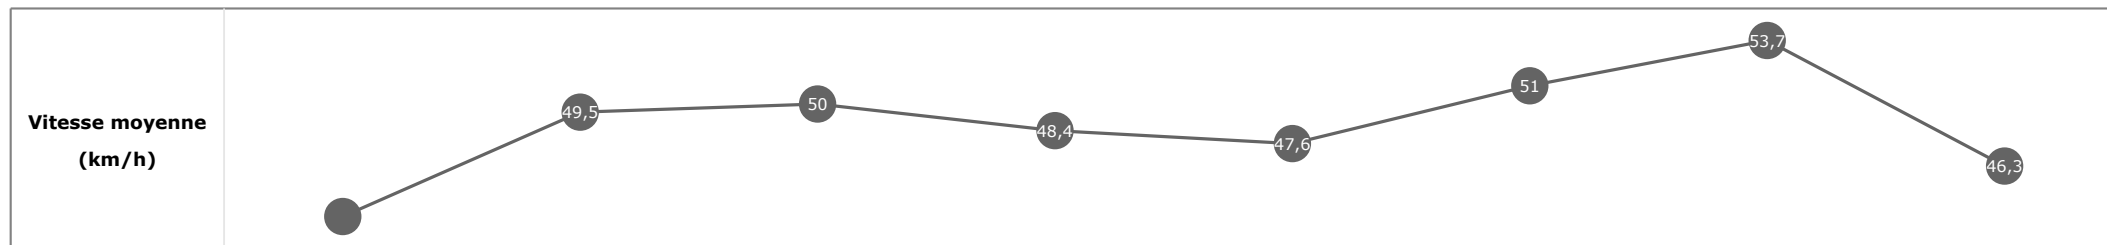

Statistiques Tracking
SAINT-CLOUD
C2 - PRIX CALANDRIA - 1600m
mardi 12 mars 2024 - 00:00
Redk du 1er: 1'13"58

Cheval **SOUPLESSE**
Jockey **T. PICCONE**
Rang d'arrivée **5**
Temps de parcours **01:59.59** redk : **1'14"75**
Tronçon le plus rapide **00:13.40** (tronçon 400m - 200m)
Vitesse maximale **56,81** (tronçon 400m - 200m)
Vitesse moyenne **48,5**

Données de tracking

Tronçons de 200m	DEP 1400m	1400m 1200m	1200m 1000m	1000m 800m	800m 600m	600m 400m	400m 200m	200m ARR
Temps de parcours	00:17.54	00:32.02	00:46.48	01:01.31	01:16.50	01:30.67	01:44.07	01:59.59
Temps du tronçon	00:17.54	00:14.47	00:14.45	00:14.83	00:15.18	00:14.16	00:13.40	00:15.52
Vitesse moyenne	43,4	49,5	50	48,4	47,6	51	53,7	46,3