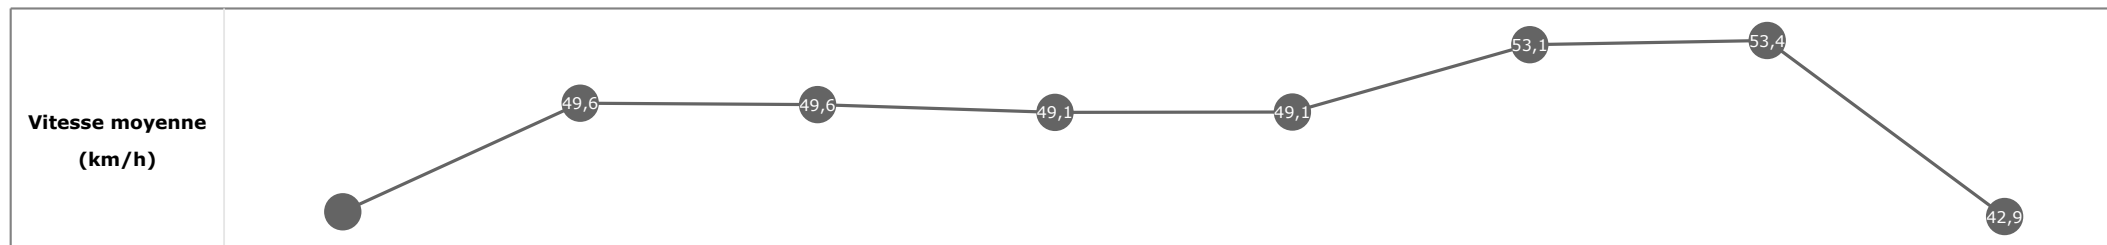

**Statistiques Tracking
SAINT-CLOUD
C2 - PRIX CALANDRIA - 1600m
mardi 12 mars 2024 - 00:00
Redk du 1er: 1'13"58**

Cheval **MIWA**
Jockey **M. GUYON**
Rang d'arrivée **6**
Temps de parcours **02:00.42** redk : **1'15"26**
Tronçon le plus rapide **00:13.50** (tronçon 400m - 200m)
Vitesse maximale **56,45** (tronçon 600m - 400m)
Vitesse moyenne **48,4**

Données de tracking

Tronçons de 200m	DEP 1400m	1400m 1200m	1200m 1000m	1000m 800m	800m 600m	600m 400m	400m 200m	200m ARR
Temps de parcours	00:17.53	00:32.09	00:46.60	01:01.46	01:16.47	01:30.18	01:43.68	02:00.42
Temps du tronçon	00:17.53	00:14.55	00:14.51	00:14.85	00:15.00	00:13.71	00:13.50	00:16.74
Vitesse moyenne	43,2	49,6	49,6	49,1	49,1	53,1	53,4	42,9