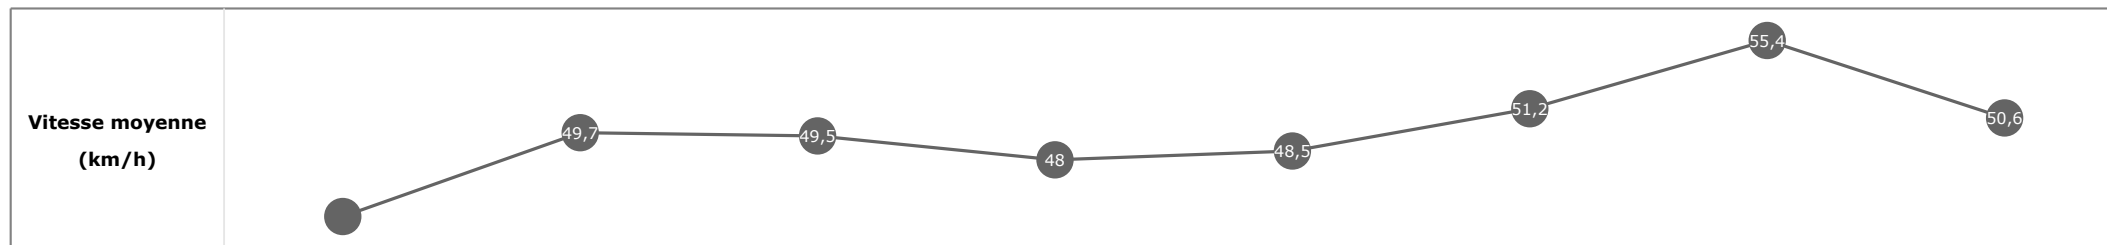

Statistiques Tracking
SAINT-CLOUD
C2 - PRIX CALANDRIA - 1600m
mardi 12 mars 2024 - 00:00
Redk du 1er: 1'13"58

Cheval **NICE SPIRIT**
Jockey **A. LEMAITRE**
Rang d'arrivée **1**
Temps de parcours **01:57.74** redk : **1'13"58**
Tronçon le plus rapide **00:12.99** (tronçon 400m - 200m)
Vitesse maximale **56,95** (tronçon 400m - 200m)
Vitesse moyenne **49,4**

Données de tracking

Tronçons de 200m	DEP 1400m	1400m 1200m	1200m 1000m	1000m 800m	800m 600m	600m 400m	400m 200m	200m ARR
Temps de parcours	00:17.09	00:31.60	00:46.18	01:01.32	01:16.36	01:30.46	01:43.46	01:57.74
Temps du tronçon	00:17.09	00:14.50	00:14.58	00:15.13	00:15.04	00:14.10	00:12.99	00:14.27
Vitesse moyenne	44,4	49,7	49,5	48	48,5	51,2	55,4	50,6