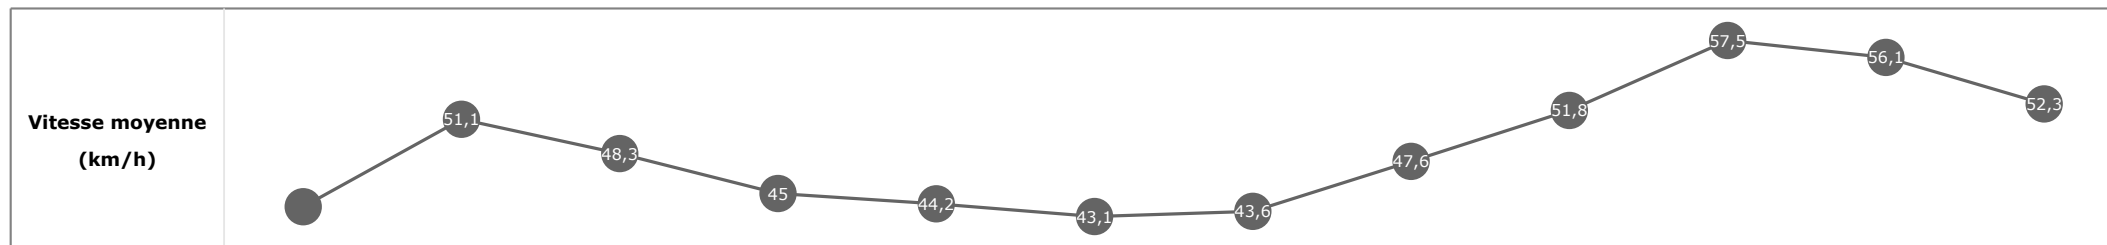

**Statistiques Tracking
SAINT-CLOUD
C2 - PRIX CARACALLA - 2400m
lundi 1 avril 2024 - 14:33
Redk du 1er: 1'16"97**

Cheval **MISTER GATZ**
Jockey **T. PICCONE**
Rang d'arrivée **1**
Temps de parcours **03:04.75** redk : **1'16"97**
Tronçon le plus rapide **00:12.77** (tronçon 400m - 200m)
Vitesse maximale **58,82** (tronçon 400m - 200m)
Vitesse moyenne **48,3**

Données de tracking

Tronçons de 200m	DEP 2200m	2200m 2000m	2000m 1800m	1800m 1600m	1600m 1400m	1400m 1200m	1200m 1000m	1000m 800m	800m 600m	600m 400m	400m 200m	200m ARR
Temps de parcours	00:16.41	00:30.52	00:45.73	01:03.05	01:20.33	01:36.99	01:53.50	02:09.64	02:24.97	02:38.12	02:50.90	03:04.75
Temps du tronçon	00:16.41	00:14.11	00:15.20	00:17.32	00:17.28	00:16.65	00:16.51	00:16.14	00:15.32	00:13.15	00:12.77	00:13.84
Vitesse moyenne	43,9	51,1	48,3	45	44,2	43,1	43,6	47,6	51,8	57,5	56,1	52,3