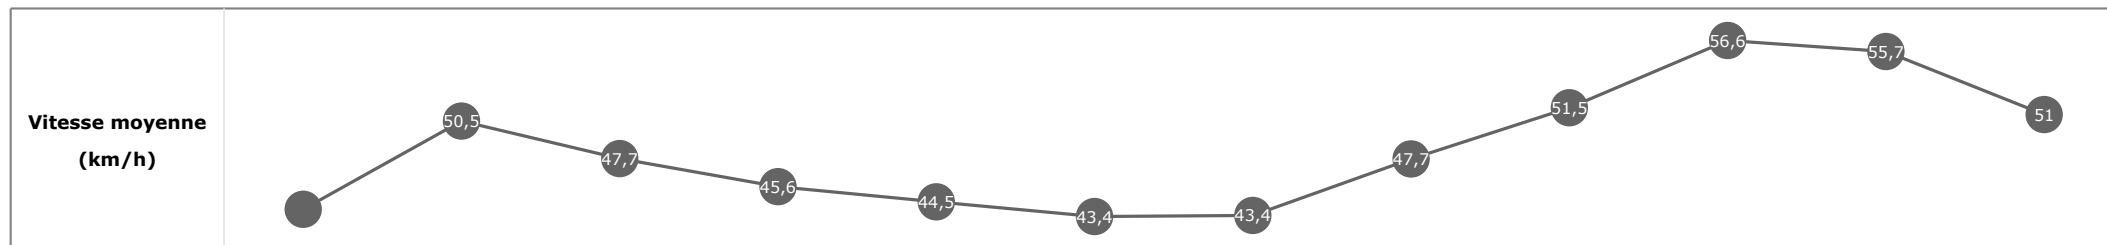

**Données de tracking**

Tronçons de 200m	DEP 2200m	2200m 2000m	2000m 1800m	1800m 1600m	1600m 1400m	1400m 1200m	1200m 1000m	1000m 800m	800m 600m	600m 400m	400m 200m	200m ARR
<b>Temps de parcours</b>	<b>00:16.41</b>	<b>00:30.52</b>	<b>00:45.73</b>	<b>01:03.05</b>	<b>01:20.33</b>	<b>01:36.99</b>	<b>01:53.50</b>	<b>02:09.64</b>	<b>02:24.97</b>	<b>02:38.12</b>	<b>02:50.90</b>	<b>03:04.75</b>
Temps du tronçon	00:16.41	00:14.11	00:15.20	00:17.32	00:17.28	00:16.65	00:16.51	00:16.14	00:15.32	00:13.15	00:12.77	00:13.84
<b>Vitesse moyenne</b>	43,9	51,1	48,3	45	44,2	43,1	43,6	47,6	51,8	57,5	56,1	52,3

**Statistiques Tracking  
SAINT-CLOUD  
C2 - PRIX CARACALLA - 2400m  
lundi 1 avril 2024 - 14:33  
Redk du 1er: 1'16"97**

Cheval **ROADSHOW**  
 Jockey H. BESNIER  
 Rang d'arrivée **2**  
 Temps de parcours **03:05.71** redk : **1'17"38**  
 Tronçon le plus rapide **00:12.92** (tronçon 400m - 200m)  
 Vitesse maximale **58,97** (tronçon 400m - 200m)  
 Vitesse moyenne **48,1**

**Données de tracking**

Tronçons de 200m	DEP 2200m	2200m 2000m	2000m 1800m	1800m 1600m	1600m 1400m	1400m 1200m	1200m 1000m	1000m 800m	800m 600m	600m 400m	400m 200m	200m ARR
<b>Temps de parcours</b>	<b>00:16.41</b>	<b>00:30.64</b>	<b>00:45.99</b>	<b>01:03.19</b>	<b>01:20.45</b>	<b>01:37.11</b>	<b>01:53.65</b>	<b>02:09.82</b>	<b>02:25.25</b>	<b>02:38.56</b>	<b>02:51.48</b>	<b>03:05.71</b>
Temps du tronçon	00:16.41	00:14.22	00:15.35	00:17.19	00:17.26	00:16.66	00:16.53	00:16.17	00:15.42	00:13.30	00:12.92	00:14.22
<b>Vitesse moyenne</b>	43,9	50,5	47,7	45,6	44,5	43,4	43,4	47,7	51,5	56,6	55,7	51