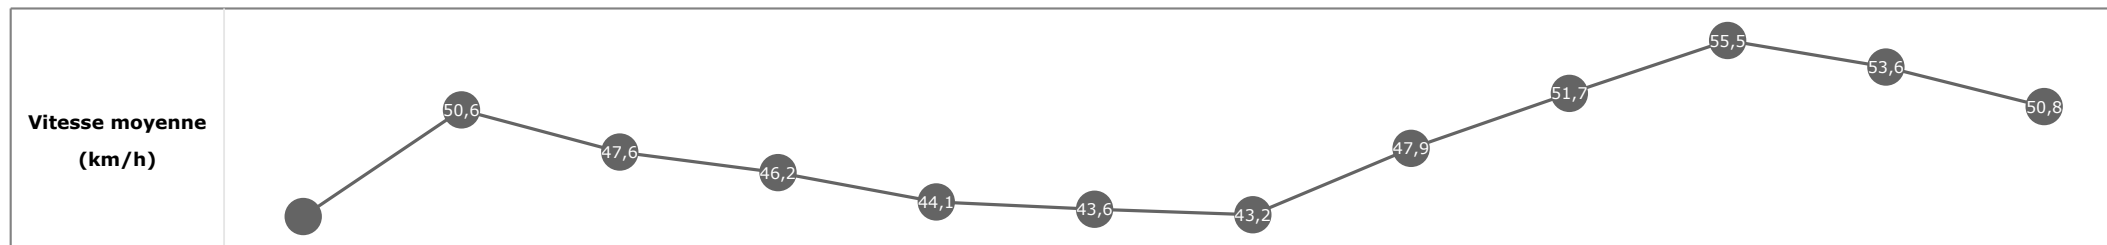

**Données de tracking**

Tronçons de 200m	DEP 2200m	2200m 2000m	2000m 1800m	1800m 1600m	1600m 1400m	1400m 1200m	1200m 1000m	1000m 800m	800m 600m	600m 400m	400m 200m	200m ARR
<b>Temps de parcours</b>	<b>00:16.91</b>	<b>00:31.18</b>	<b>00:46.70</b>	<b>01:03.78</b>	<b>01:21.15</b>	<b>01:37.77</b>	<b>01:54.32</b>	<b>02:10.42</b>	<b>02:25.76</b>		<b>02:51.53</b>	<b>03:05.91</b>
Temps du tronçon	00:16.91	00:14.26	00:15.52	00:17.07	00:17.36	00:16.61	00:16.55	00:16.10	00:15.33		00:12.68	00:14.37
<b>Vitesse moyenne</b>	42,7	50,3	47,4	46,4	44,6	43,5	43,7	47,8	52	57,8	56,9	50,3

**Statistiques Tracking  
SAINT-CLOUD  
C2 - PRIX CARACALLA - 2400m  
lundi 1 avril 2024 - 14:33  
Redk du 1er: 1'16"97**

Cheval **KINGSCLUB**  
 Jockey **C. DEMURO**  
 Rang d'arrivée **4**  
 Temps de parcours **03:06.85** redk : **1'17"85**  
 Tronçon le plus rapide **00:13.43** (tronçon 400m - 200m)  
 Vitesse maximale **57,92** (tronçon 800m - 600m)  
 Vitesse moyenne **47,9**

**Données de tracking**

Tronçons de 200m	DEP 2200m	2200m 2000m	2000m 1800m	1800m 1600m	1600m 1400m	1400m 1200m	1200m 1000m	1000m 800m	800m 600m	600m 400m	400m 200m	200m ARR
<b>Temps de parcours</b>	<b>00:16.67</b>	<b>00:30.93</b>	<b>00:46.38</b>	<b>01:03.51</b>	<b>01:20.81</b>	<b>01:37.43</b>	<b>01:54.00</b>	<b>02:10.14</b>	<b>02:25.50</b>		<b>02:52.60</b>	<b>03:06.85</b>
Temps du tronçon	00:16.67	00:14.26	00:15.45	00:17.12	00:17.29	00:16.62	00:16.57	00:16.14	00:15.35		00:13.43	00:14.25
<b>Vitesse moyenne</b>	43,1	50,6	47,6	46,2	44,1	43,6	43,2	47,9	51,7	55,5	53,6	50,8