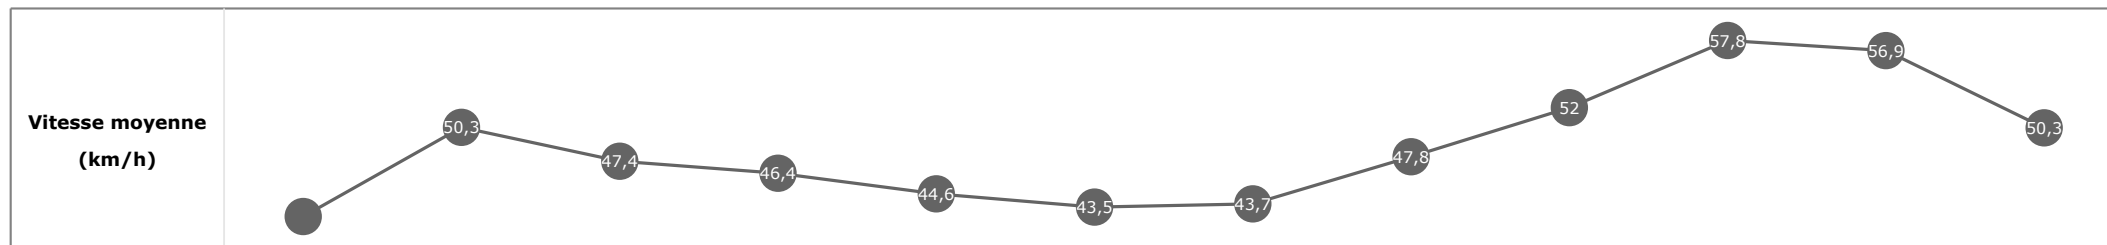

**Données de tracking**

Tronçons de 200m	DEP 2200m	2200m 2000m	2000m 1800m	1800m 1600m	1600m 1400m	1400m 1200m	1200m 1000m	1000m 800m	800m 600m	600m 400m	400m 200m	200m ARR
<b>Temps de parcours</b>	<b>00:16.41</b>	<b>00:30.64</b>	<b>00:45.99</b>	<b>01:03.19</b>	<b>01:20.45</b>	<b>01:37.11</b>	<b>01:53.65</b>	<b>02:09.82</b>	<b>02:25.25</b>	<b>02:38.56</b>	<b>02:51.48</b>	<b>03:05.71</b>
Temps du tronçon	00:16.41	00:14.22	00:15.35	00:17.19	00:17.26	00:16.66	00:16.53	00:16.17	00:15.42	00:13.30	00:12.92	00:14.22
<b>Vitesse moyenne</b>	43,9	50,5	47,7	45,6	44,5	43,4	43,4	47,7	51,5	56,6	55,7	51

**Statistiques Tracking  
SAINT-CLOUD  
C2 - PRIX CARACALLA - 2400m  
lundi 1 avril 2024 - 14:33  
Redk du 1er: 1'16"97**

Cheval **MAIA STAR**  
 Jockey **M. BARZALONA**  
 Rang d'arrivée **3**  
 Temps de parcours **03:05.91** redk : **1'17"46**  
 Tronçon le plus rapide **00:12.68** (tronçon 400m - 200m)  
 Vitesse maximale **60,30** (tronçon 400m - 200m)  
 Vitesse moyenne **48,2**

**Données de tracking**

Tronçons de 200m	DEP 2200m	2200m 2000m	2000m 1800m	1800m 1600m	1600m 1400m	1400m 1200m	1200m 1000m	1000m 800m	800m 600m	600m 400m	400m 200m	200m ARR
<b>Temps de parcours</b>	<b>00:16.91</b>	<b>00:31.18</b>	<b>00:46.70</b>	<b>01:03.78</b>	<b>01:21.15</b>	<b>01:37.77</b>	<b>01:54.32</b>	<b>02:10.42</b>	<b>02:25.76</b>		<b>02:51.53</b>	<b>03:05.91</b>
Temps du tronçon	00:16.91	00:14.26	00:15.52	00:17.07	00:17.36	00:16.61	00:16.55	00:16.10	00:15.33		00:12.68	00:14.37
<b>Vitesse moyenne</b>	42,7	50,3	47,4	46,4	44,6	43,5	43,7	47,8	52	57,8	56,9	50,3