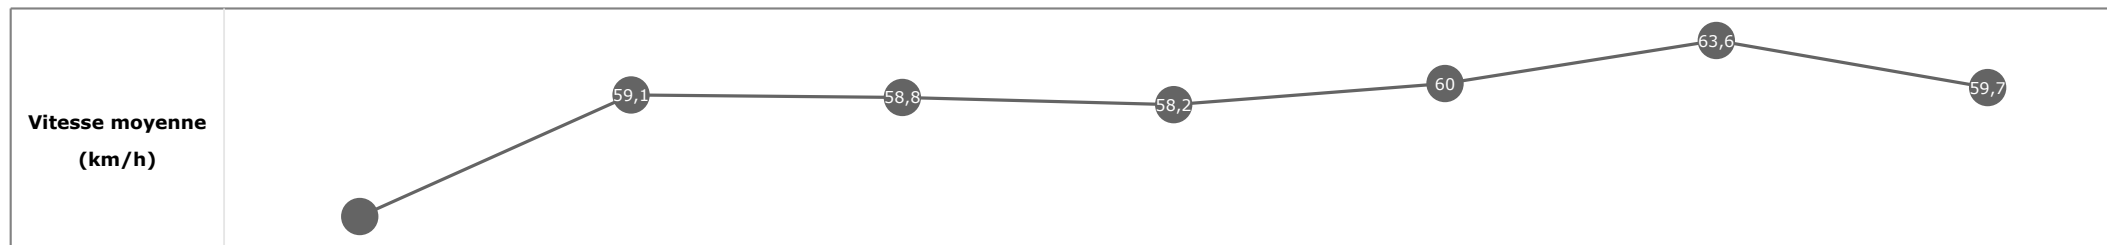

**Statistiques Tracking
DEAUVILLE
C8 - PRIX DU PHARE DE LA HEVE - 1400m
mercredi 10 avril 2024 - 00:00
Redk du 1er: 1'00"74**

Cheval **CALY ROSAY**
Jockey **Mme D. SANTIAGO**
Rang d'arrivée **7**
Temps de parcours **01:25.53** redk : **1'01"09**
Tronçon le plus rapide **00:11.36** (tronçon 400m - 200m)
Vitesse maximale **64,91** (tronçon 400m - 200m)
Vitesse moyenne **58,1**

Données de tracking

Tronçons de 200m	DEP 1200m	1200m 1000m	1000m 800m	800m 600m	600m 400m	400m 200m	200m ARR
Temps de parcours	00:13.36	00:25.55	00:37.74	00:50.03	01:02.18	01:13.54	01:25.53
Temps du tronçon	00:13.36	00:12.19	00:12.19	00:12.29	00:12.14	00:11.36	00:11.98
Vitesse moyenne	48,9	59,1	58,8	58,2	60	63,6	59,7