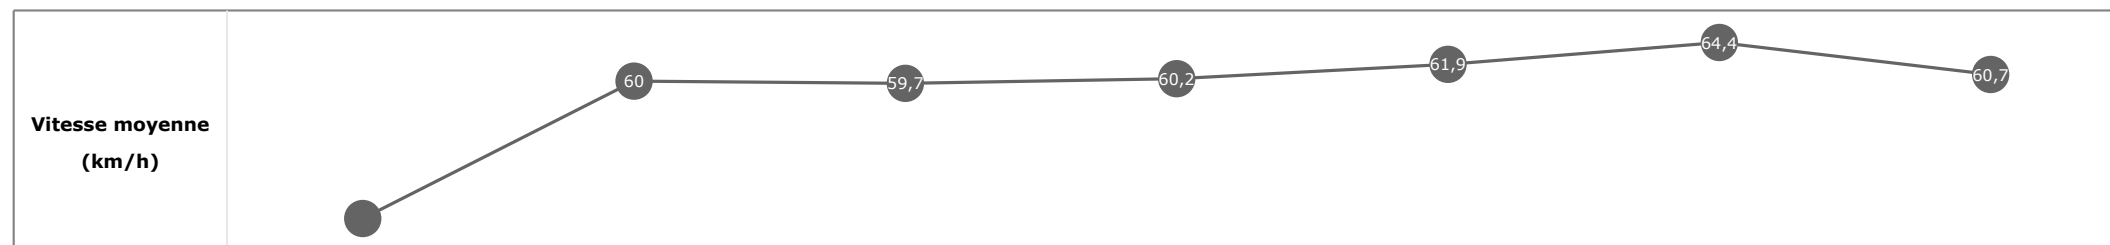

**Statistiques Tracking
DEAUVILLE
C8 - PRIX DU PHARE DE LA HEVE - 1400m
mercredi 10 avril 2024 - 00:00
Redk du 1er: 1'00"74**

Cheval **PEARL HARBOUR**
Jockey **B. MARIE**
Rang d'arrivée **9**
Temps de parcours **01:25.71** redk : **1'01"22**
Tronçon le plus rapide **00:11.19** (tronçon 400m - 200m)
Vitesse maximale **66,20** (tronçon 400m - 200m)
Vitesse moyenne **58,2**

Données de tracking

Tronçons de 200m	DEP 1200m	1200m 1000m	1000m 800m	800m 600m	600m 400m	400m 200m	200m ARR
Temps de parcours	00:14.69	00:26.74	00:38.70	00:50.78	01:02.74	01:13.93	01:25.71
Temps du tronçon	00:14.69	00:12.04	00:11.96	00:12.07	00:11.96	00:11.19	00:11.78
Vitesse moyenne	44,3	60	59,7	60,2	61,9	64,4	60,7