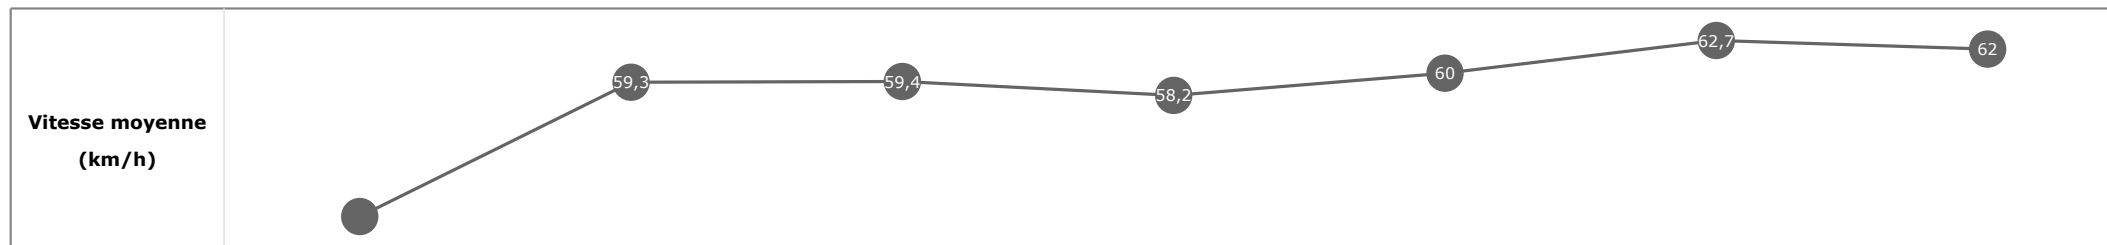

**Statistiques Tracking
DEAUVILLE
C8 - PRIX DU PHARE DE LA HEVE - 1400m
mercredi 10 avril 2024 - 00:00
Redk du 1er: 1'00"74**

Cheval **ANDINO**
Jockey **T. PICCONE**
Rang d'arrivée **2**
Temps de parcours **01:25.23** redk : **1'00"88**
Tronçon le plus rapide **00:11.39** (tronçon 400m - 200m)
Vitesse maximale **65,02** (tronçon 400m - 200m)
Vitesse moyenne **58,3**

Données de tracking

Tronçons de 200m	DEP 1200m	1200m 1000m	1000m 800m	800m 600m	600m 400m	400m 200m	200m ARR
Temps de parcours	00:13.49	00:25.61	00:37.76	00:50.03	01:02.14	01:13.53	01:25.23
Temps du tronçon	00:13.49	00:12.11	00:12.15	00:12.26	00:12.11	00:11.39	00:11.70
Vitesse moyenne	48,2	59,3	59,4	58,2	60	62,7	62