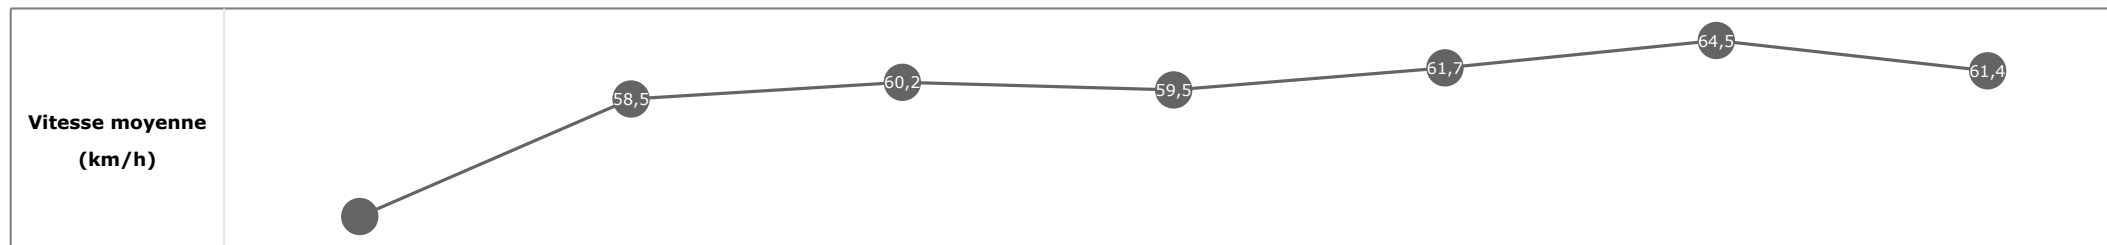

**Statistiques Tracking
DEAUVILLE
C8 - PRIX DU PHARE DE LA HEVE - 1400m
mercredi 10 avril 2024 - 00:00
Redk du 1er: 1'00"74**

Cheval **HERODION**
Jockey **C. DEMURO**
Rang d'arrivée **6**
Temps de parcours **01:25.43** redk : **1'01"02**
Tronçon le plus rapide **00:11.08** (tronçon 400m - 200m)
Vitesse maximale **66,92** (tronçon 400m - 200m)
Vitesse moyenne **58,6**

Données de tracking

Tronçons de 200m	DEP 1200m	1200m 1000m	1000m 800m	800m 600m	600m 400m	400m 200m	200m ARR
Temps de parcours	00:13.98	00:26.31	00:38.45	00:50.61	01:02.54	01:13.62	01:25.43
Temps du tronçon	00:13.98	00:12.32	00:12.14	00:12.15	00:11.92	00:11.08	00:11.81
Vitesse moyenne	46,6	58,5	60,2	59,5	61,7	64,5	61,4