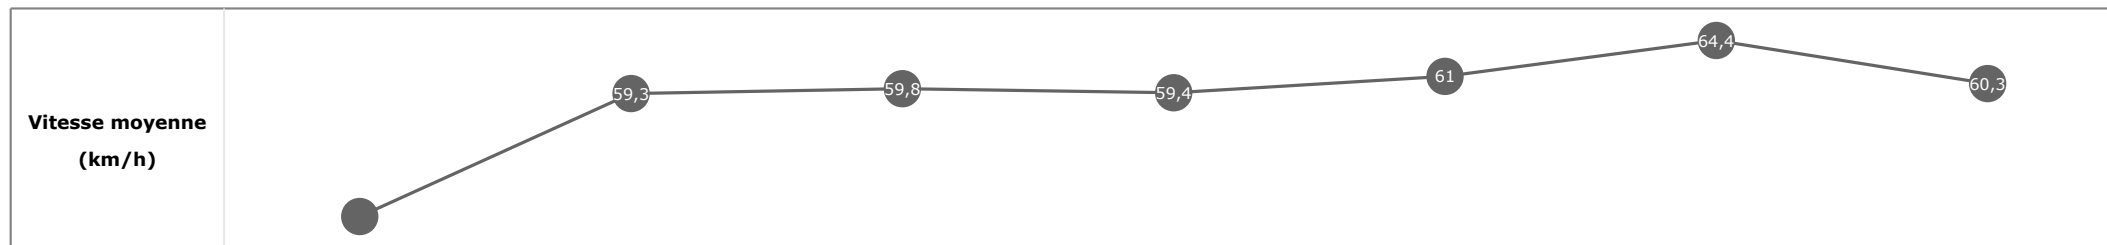

**Statistiques Tracking
DEAUVILLE
C8 - PRIX DU PHARE DE LA HEVE - 1400m
mercredi 10 avril 2024 - 00:00
Redk du 1er: 1'00"74**

Cheval **STRANGER**
Jockey Mme C. LE GLAND
Rang d'arrivée **3**
Temps de parcours **01:25.27** redk : **1'00"91**
Tronçon le plus rapide **00:11.19** (tronçon 400m - 200m)
Vitesse maximale **65,66** (tronçon 400m - 200m)
Vitesse moyenne **58,6**

Données de tracking

Tronçons de 200m	DEP 1200m	1200m 1000m	1000m 800m	800m 600m	600m 400m	400m 200m	200m ARR
Temps de parcours	00:13.63	00:25.81	00:37.96	00:50.16	01:02.11	01:13.30	01:25.27
Temps du tronçon	00:13.63	00:12.18	00:12.14	00:12.20	00:11.94	00:11.19	00:11.97
Vitesse moyenne	47,6	59,3	59,8	59,4	61	64,4	60,3