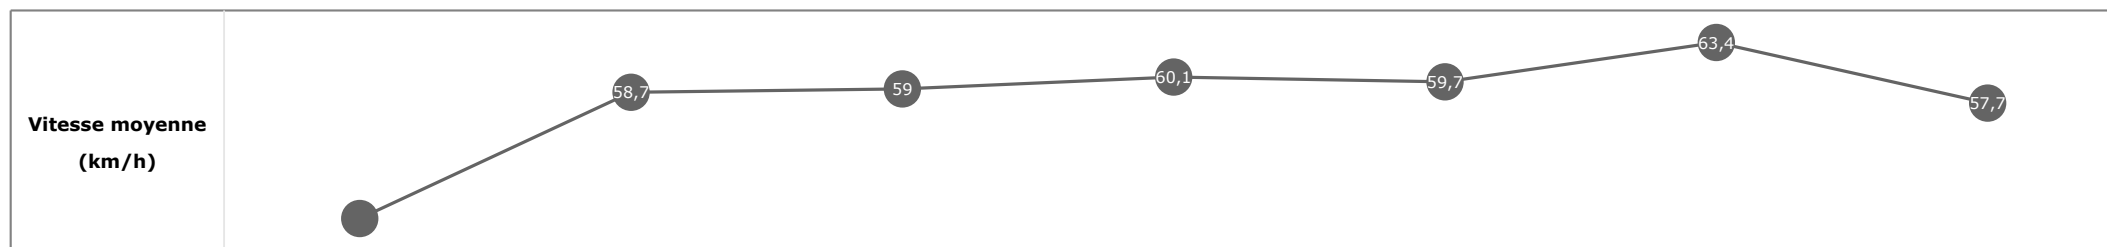

**Statistiques Tracking
DEAUVILLE
C8 - PRIX DU PHARE DE LA HEVE - 1400m
mercredi 10 avril 2024 - 00:00
Redk du 1er: 1'00"74**

Cheval **LAGOA SANTA**
Jockey **M. GUYON**
Rang d'arrivée **15**
Temps de parcours **01:26.07** redk : **1'01"48**
Tronçon le plus rapide **00:11.38** (tronçon 400m - 200m)
Vitesse maximale **64,84** (tronçon 400m - 200m)
Vitesse moyenne **57,7**

Données de tracking

Tronçons de 200m	DEP 1200m	1200m 1000m	1000m 800m	800m 600m	600m 400m	400m 200m	200m ARR
Temps de parcours	00:13.93	00:26.16	00:38.23	00:50.24	01:02.20	01:13.58	01:26.07
Temps du tronçon	00:13.93	00:12.22	00:12.07	00:12.00	00:11.96	00:11.38	00:12.48
Vitesse moyenne	46,9	58,7	59	60,1	59,7	63,4	57,7