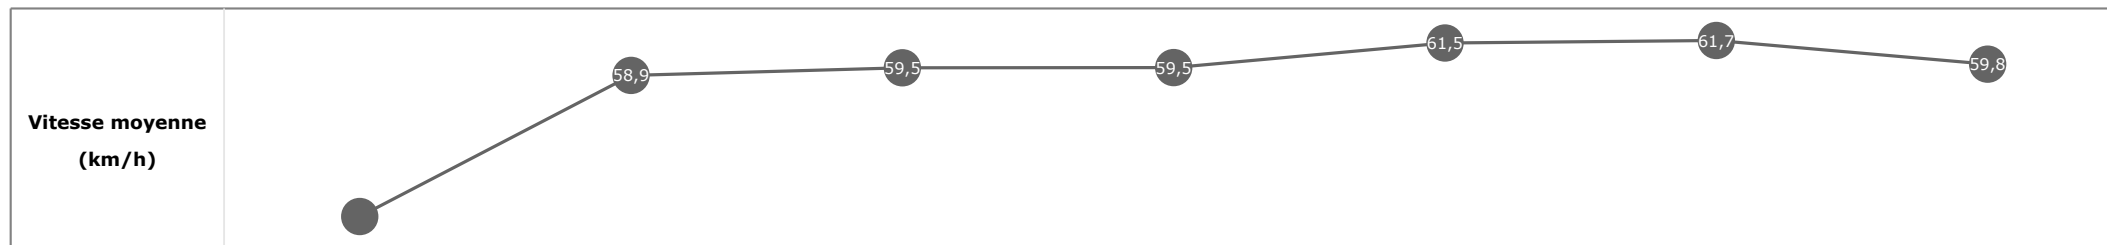

**Statistiques Tracking
DEAUVILLE
C8 - PRIX DU PHARE DE LA HEVE - 1400m
mercredi 10 avril 2024 - 00:00
Redk du 1er: 1'00"74**

Cheval **IL RITORNO**
Jockey **A. ORANI**
Rang d'arrivée **13**
Temps de parcours **01:26.04** redk : **1'01"46**
Tronçon le plus rapide **00:11.58** (tronçon 400m - 200m)
Vitesse maximale **64,01** (tronçon 600m - 400m)
Vitesse moyenne **58,1**

Données de tracking

Tronçons de 200m	DEP 1200m	1200m 1000m	1000m 800m	800m 600m	600m 400m	400m 200m	200m ARR
Temps de parcours	00:13.76	00:26.04	00:38.19	00:50.39	01:02.34	01:13.92	01:26.04
Temps du tronçon	00:13.76	00:12.28	00:12.14	00:12.20	00:11.94	00:11.58	00:12.12
Vitesse moyenne	47,4	58,9	59,5	59,5	61,5	61,7	59,8