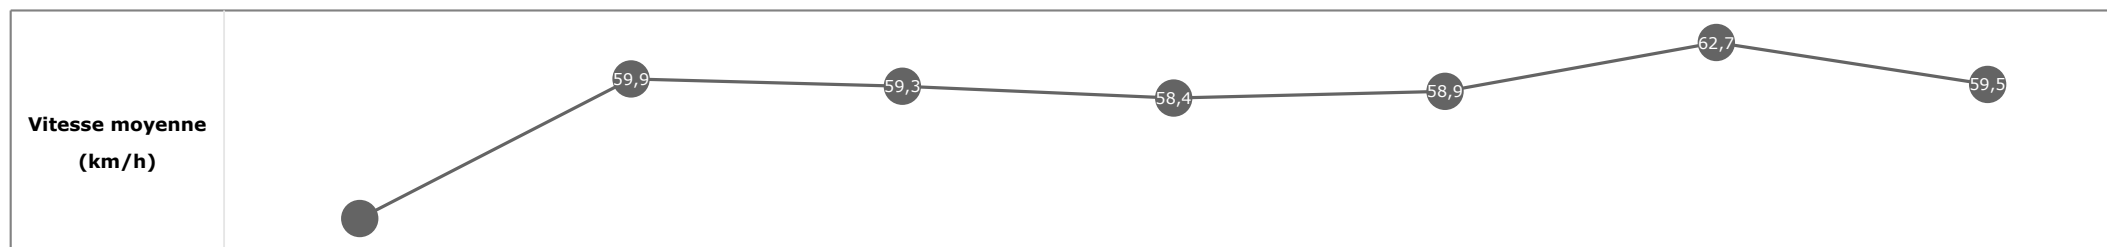

**Statistiques Tracking
DEAUVILLE
C8 - PRIX DU PHARE DE LA HEVE - 1400m
mercredi 10 avril 2024 - 00:00
Redk du 1er: 1'00"74**

Cheval **SWEET AS**
Jockey Mme F. VALLE SKAR
Rang d'arrivée **8**
Temps de parcours **01:25.53** redk : **1'01"10**
Tronçon le plus rapide **00:11.44** (tronçon 400m - 200m)
Vitesse maximale **64,33** (tronçon 400m - 200m)
Vitesse moyenne **58,1**

Données de tracking

Tronçons de 200m	DEP 1200m	1200m 1000m	1000m 800m	800m 600m	600m 400m	400m 200m	200m ARR
Temps de parcours	00:13.27	00:25.22	00:37.36	00:49.65	01:01.89	01:13.33	01:25.53
Temps du tronçon	00:13.27	00:11.95	00:12.13	00:12.29	00:12.23	00:11.44	00:12.20
Vitesse moyenne	49,2	59,9	59,3	58,4	58,9	62,7	59,5