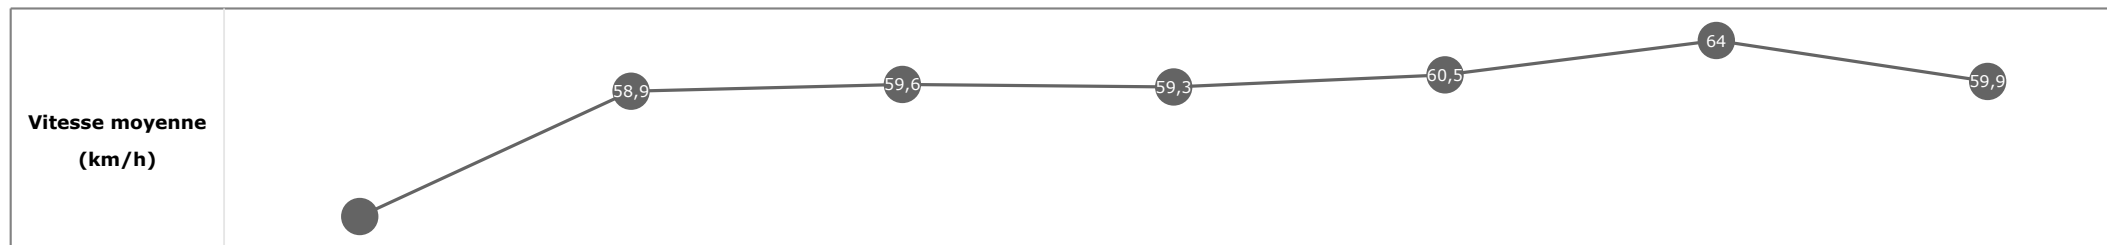

**Statistiques Tracking
DEAUVILLE
C8 - PRIX DU PHARE DE LA HEVE - 1400m
mercredi 10 avril 2024 - 00:00
Redk du 1er: 1'00"74**

Cheval **VILLA CELINA**
Jockey **R. THOMAS**
Rang d'arrivée **12**
Temps de parcours **01:25.83** redk : **1'01"30**
Tronçon le plus rapide **00:11.27** (tronçon 400m - 200m)
Vitesse maximale **65,16** (tronçon 400m - 200m)
Vitesse moyenne **58**

Données de tracking

Tronçons de 200m	DEP 1200m	1200m 1000m	1000m 800m	800m 600m	600m 400m	400m 200m	200m ARR
Temps de parcours	00:14.14	00:26.37	00:38.48	00:50.65	01:02.53	01:13.81	01:25.83
Temps du tronçon	00:14.14	00:12.22	00:12.10	00:12.17	00:11.88	00:11.27	00:12.01
Vitesse moyenne	46,2	58,9	59,6	59,3	60,5	64	59,9