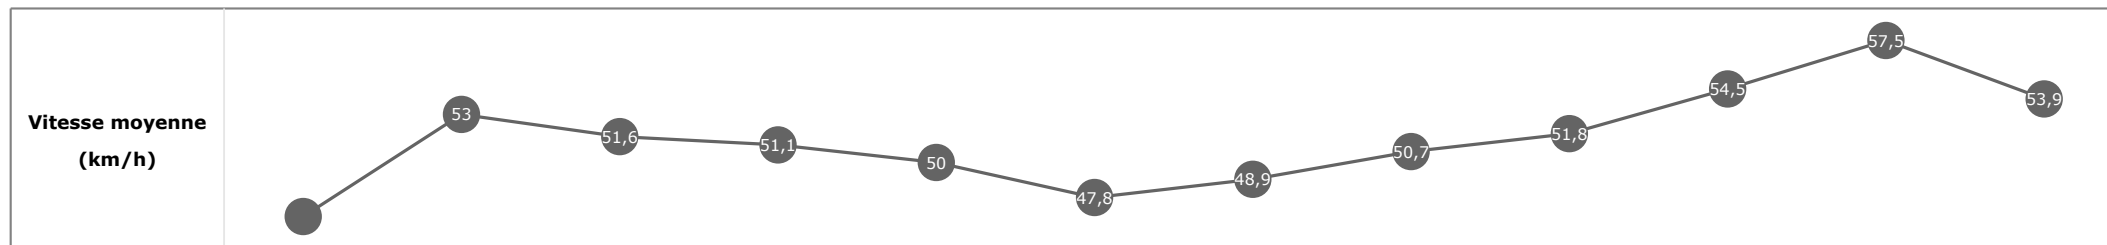

**Statistiques Tracking
SAINT-CLOUD
C9 - PRIX DU TRIANGLE DE ROCQUENCOURT - 2400m
vendredi 12 avril 2024 - 00:00
Redk du 1er: 1'13"10**

Cheval **TOUQUES**
Jockey **S. JUST**
Rang d'arrivée **4**
Temps de parcours **02:55.91** redk : **1'13"30**
Tronçon le plus rapide **00:12.62** (tronçon 400m - 200m)
Vitesse maximale **58,64** (tronçon 400m - 200m)
Vitesse moyenne **51,3**

Données de tracking

Tronçons de 200m	DEP 2200m	2200m 2000m	2000m 1800m	1800m 1600m	1600m 1400m	1400m 1200m	1200m 1000m	1000m 800m	800m 600m	600m 400m	400m 200m	200m ARR
Temps de parcours	00:15.44	00:29.04	00:43.41	00:59.02	01:14.73	01:29.83	01:44.49	02:00.08	02:15.97	02:29.90	02:42.53	02:55.91
Temps du tronçon	00:15.44	00:13.59	00:14.37	00:15.61	00:15.70	00:15.10	00:14.65	00:15.59	00:15.89	00:13.92	00:12.62	00:13.38
Vitesse moyenne	46,6	53	51,6	51,1	50	47,8	48,9	50,7	51,8	54,5	57,5	53,9