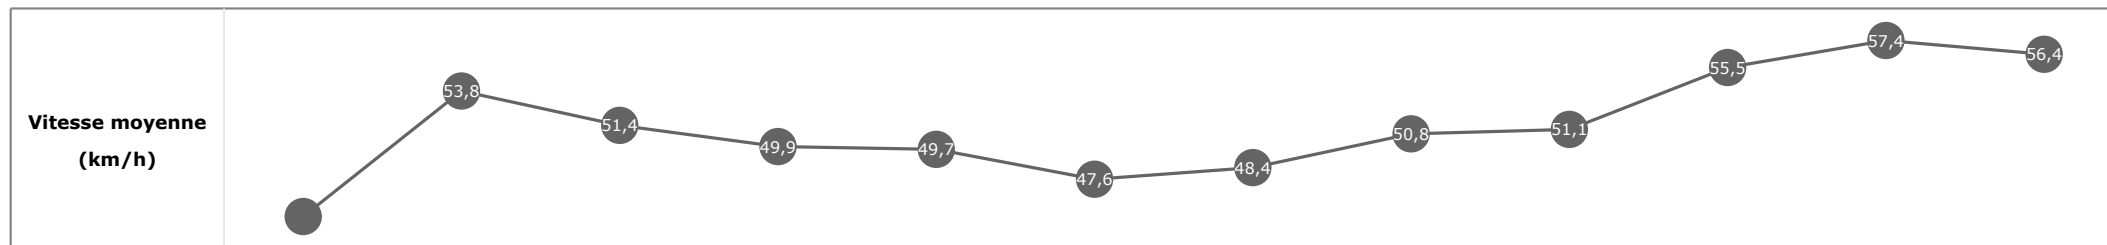

Données de tracking

Tronçons de 200m	DEP 2200m	2200m 2000m	2000m 1800m	1800m 1600m	1600m 1400m	1400m 1200m	1200m 1000m	1000m 800m	800m 600m	600m 400m	400m 200m	200m ARR
Temps de parcours	00:15.72	00:29.37	00:43.82	00:59.46	01:15.14	01:30.17	01:44.81	02:00.37	02:16.16	02:30.01	02:42.70	02:55.45
Temps du tronçon	00:15.72	00:13.65	00:14.45	00:15.63	00:15.68	00:15.02	00:14.64	00:15.56	00:15.78	00:13.85	00:12.68	00:12.74
Vitesse moyenne	45,9	52,5	51,2	50,7	50,1	47,9	49	50,5	52,1	54,8	57	56,8

Données de tracking

Tronçons de 200m	DEP 2200m	2200m 2000m	2000m 1800m	1800m 1600m	1600m 1400m	1400m 1200m	1200m 1000m	1000m 800m	800m 600m	600m 400m	400m 200m	200m ARR
Temps de parcours	00:15.97	00:29.36	00:43.64	00:59.30	01:15.01	01:30.18	01:45.06	02:00.51	02:16.37	02:30.07	02:42.61	02:55.45
Temps du tronçon	00:15.97	00:13.38	00:14.27	00:15.66	00:15.70	00:15.17	00:14.88	00:15.45	00:15.85	00:13.69	00:12.54	00:12.84
Vitesse moyenne	45	53,8	51,4	49,9	49,7	47,6	48,4	50,8	51,1	55,5	57,4	56,4