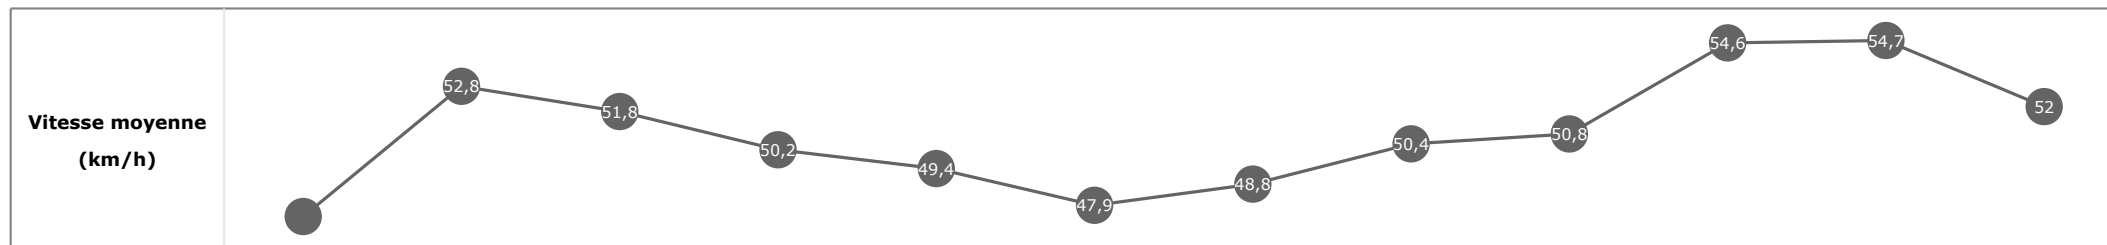

Statistiques Tracking
SAINT-CLOUD
C9 - PRIX DU TRIANGLE DE ROCQUENCOURT - 2400m
vendredi 12 avril 2024 - 00:00
Redk du 1er: 1'13"10

Cheval **VENICE WAY**
Jockey **T. BACHELOT**
Rang d'arrivée **6**
Temps de parcours **02:56.87**
Tronçon le plus rapide **00:13.20** (tronçon 400m - 200m)
Vitesse maximale **57,42** (tronçon 400m - 200m)
Vitesse moyenne **50,8**

Données de tracking

Tronçons de 200m	DEP 2200m	2200m 2000m	2000m 1800m	1800m 1600m	1600m 1400m	1400m 1200m	1200m 1000m	1000m 800m	800m 600m	600m 400m	400m 200m	200m ARR
Temps de parcours	00:15.10	00:28.76	00:42.97	00:58.75	01:14.50	01:29.57	01:44.35	01:59.91	02:15.81	02:29.76	02:42.97	02:56.87
Temps du tronçon	00:15.10	00:13.66	00:14.20	00:15.77	00:15.75	00:15.07	00:14.77	00:15.56	00:15.89	00:13.95	00:13.20	00:13.89
Vitesse moyenne	47,5	52,8	51,8	50,2	49,4	47,9	48,8	50,4	50,8	54,6	54,7	52