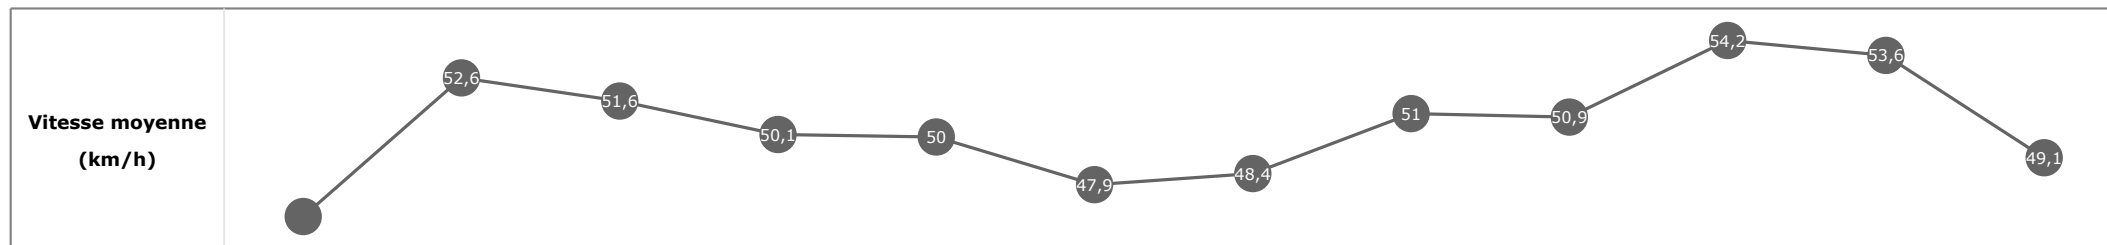

**Statistiques Tracking
SAINT-CLOUD
C9 - PRIX DU TRIANGLE DE ROCQUENCOURT - 2400m
vendredi 12 avril 2024 - 00:00
Redk du 1er: 1'13"10**

Cheval **PENNYWELL**
Jockey **L. ROUSSEAU**
Rang d'arrivée **7**
Temps de parcours **02:58.41**
Tronçon le plus rapide **00:13.53** (tronçon 400m - 200m)
Vitesse maximale **57,24** (tronçon 600m - 400m)
Vitesse moyenne **50,4**

Données de tracking

Tronçons de 200m	DEP 2200m	2200m 2000m	2000m 1800m	1800m 1600m	1600m 1400m	1400m 1200m	1200m 1000m	1000m 800m	800m 600m	600m 400m	400m 200m	200m ARR
Temps de parcours	00:15.40	00:29.09	00:43.34	00:59.00	01:14.78	01:29.91	01:44.75	02:00.24	02:16.17	02:30.18	02:43.72	02:58.41
Temps du tronçon	00:15.40	00:13.69	00:14.24	00:15.66	00:15.77	00:15.13	00:14.84	00:15.48	00:15.93	00:14.01	00:13.53	00:14.69
Vitesse moyenne	46,5	52,6	51,6	50,1	50	47,9	48,4	51	50,9	54,2	53,6	49,1