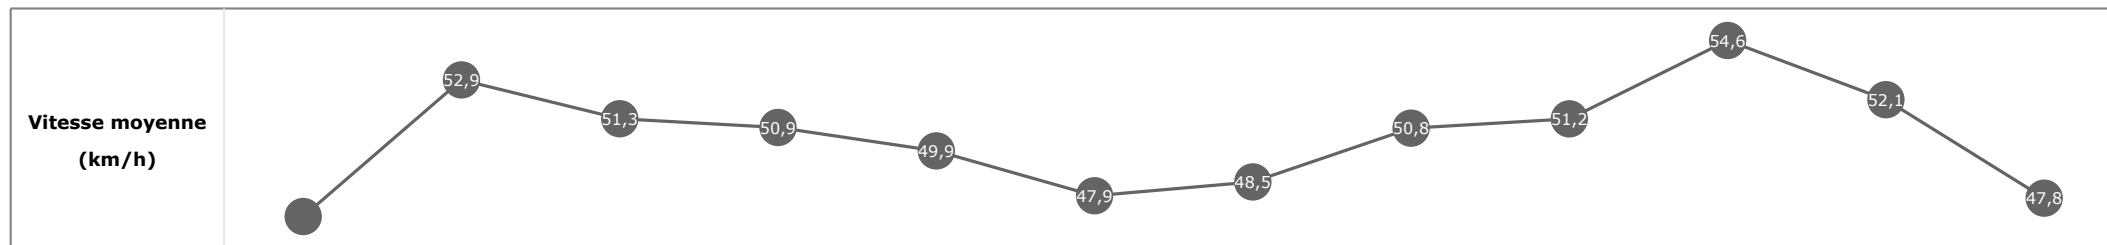

**Statistiques Tracking
SAINT-CLOUD
C9 - PRIX DU TRIANGLE DE ROCQUENCOURT - 2400m
vendredi 12 avril 2024 - 00:00
Redk du 1er: 1'13"10**

Cheval **SALSA DU DEMON**
Jockey **E. HARDOUIN**
Rang d'arrivée **9**
Temps de parcours **02:58.78**
Tronçon le plus rapide **00:13.83** (tronçon 400m - 200m)
Vitesse maximale **56,77** (tronçon 2200m - 2000m)
Vitesse moyenne **50,4**

Données de tracking

Tronçons de 200m	DEP 2200m	2200m 2000m	2000m 1800m	1800m 1600m	1600m 1400m	1400m 1200m	1200m 1000m	1000m 800m	800m 600m	600m 400m	400m 200m	200m ARR
Temps de parcours	00:15.33	00:28.93	00:43.21	00:58.85	01:14.59	01:29.72	01:44.49	02:00.02	02:15.89		02:43.68	02:58.78
Temps du tronçon	00:15.33	00:13.60	00:14.28	00:15.64	00:15.74	00:15.13	00:14.76	00:15.53	00:15.87		00:13.83	00:15.09
Vitesse moyenne	47	52,9	51,3	50,9	49,9	47,9	48,5	50,8	51,2	54,6	52,1	47,8