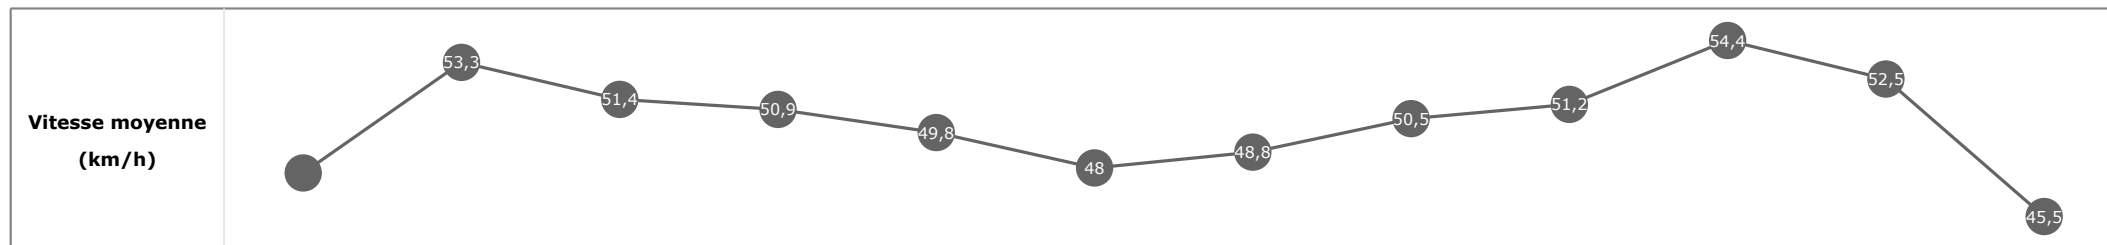

**Statistiques Tracking
SAINT-CLOUD
C9 - PRIX DU TRIANGLE DE ROCQUENCOURT - 2400m
vendredi 12 avril 2024 - 00:00
Redk du 1er: 1'13"10**

Cheval **COCO LOVE**
Jockey **H. BOUTIN**
Rang d'arrivée **10**
Temps de parcours **02:59.28**
Tronçon le plus rapide **00:13.73** (tronçon 400m - 200m)
Vitesse maximale **56,63** (tronçon 600m - 400m)
Vitesse moyenne **50,3**

Données de tracking

Tronçons de 200m	DEP 2200m	2200m 2000m	2000m 1800m	1800m 1600m	1600m 1400m	1400m 1200m	1200m 1000m	1000m 800m	800m 600m	600m 400m	400m 200m	200m ARR
Temps de parcours	00:15.06	00:28.61	00:42.91	00:58.59	01:14.38	01:29.45	01:44.17	01:59.74	02:15.67	02:29.72	02:43.45	02:59.28
Temps du tronçon	00:15.06	00:13.55	00:14.29	00:15.68	00:15.78	00:15.06	00:14.72	00:15.57	00:15.92	00:14.04	00:13.73	00:15.82
Vitesse moyenne	47,7	53,3	51,4	50,9	49,8	48	48,8	50,5	51,2	54,4	52,5	45,5