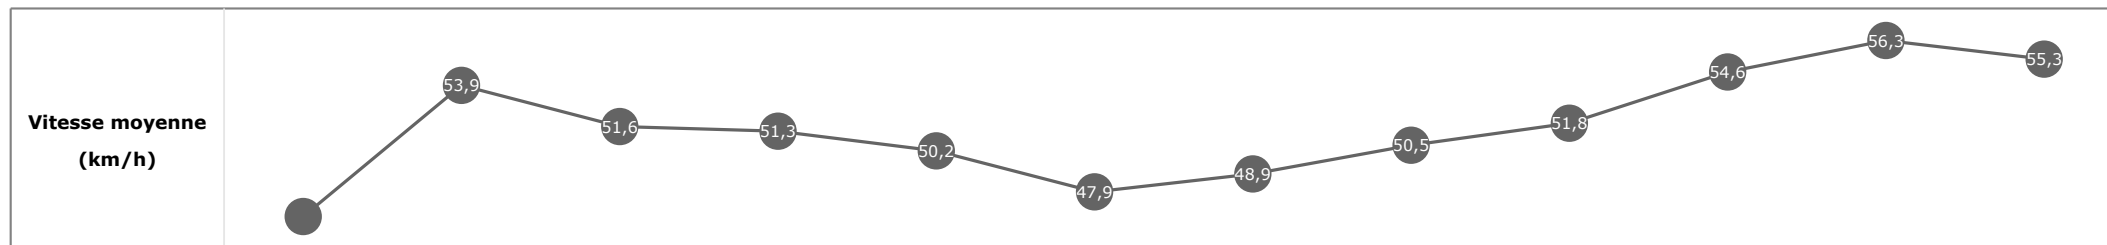

Statistiques Tracking
SAINT-CLOUD
C9 - PRIX DU TRIANGLE DE ROCQUENCOURT - 2400m
vendredi 12 avril 2024 - 00:00
Redk du 1er: 1'13"10

Cheval **KATE DADDY**
Jockey **Mme S. CHUETTE**
Rang d'arrivée **3**
Temps de parcours **02:55.49** redk : **1'13"12**
Tronçon le plus rapide **00:12.86** (tronçon 400m - 200m)
Vitesse maximale **58,57** (tronçon 400m - 200m)
Vitesse moyenne **51,4**

Données de tracking

Tronçons de 200m	DEP 2200m	2200m 2000m	2000m 1800m	1800m 1600m	1600m 1400m	1400m 1200m	1200m 1000m	1000m 800m	800m 600m	600m 400m	400m 200m	200m ARR
Temps de parcours	00:15.39	00:28.82	00:43.17	00:58.72	01:14.39	01:29.51	01:44.22	01:59.77	02:15.66	02:29.60	02:42.46	02:55.49
Temps du tronçon	00:15.39	00:13.43	00:14.34	00:15.54	00:15.67	00:15.12	00:14.70	00:15.55	00:15.89	00:13.94	00:12.86	00:13.02
Vitesse moyenne	46,6	53,9	51,6	51,3	50,2	47,9	48,9	50,5	51,8	54,6	56,3	55,3