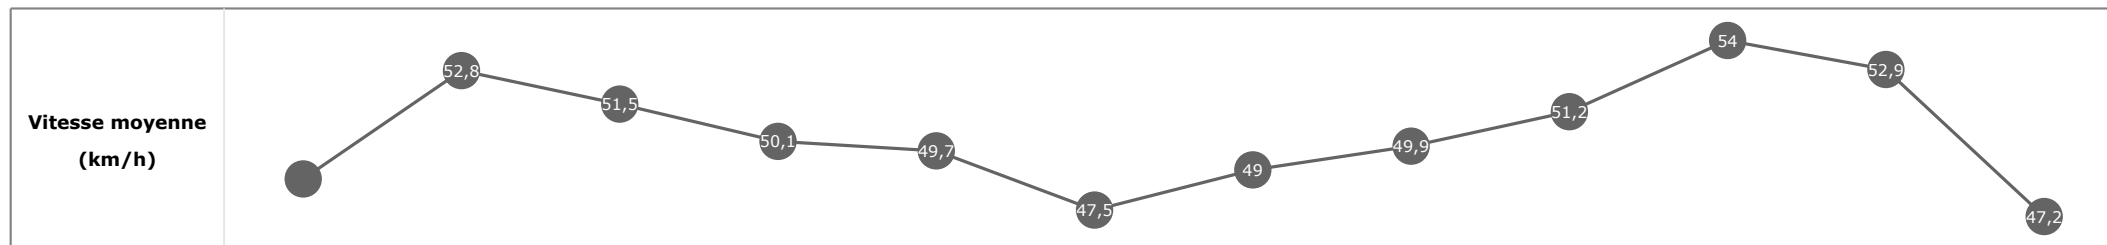

Statistiques Tracking
SAINT-CLOUD
C9 - PRIX DU TRIANGLE DE ROCQUENCOURT - 2400m
vendredi 12 avril 2024 - 00:00
Redk du 1er: 1'13"10

Cheval **BAZEL**
Jockey **C. BELMONT**
Rang d'arrivée **8**
Temps de parcours **02:58.50**
Tronçon le plus rapide **00:13.62** (tronçon 400m - 200m)
Vitesse maximale **56,59** (tronçon DEP - 2200m)
Vitesse moyenne **50,3**

Données de tracking

Tronçons de 200m	DEP 2200m	2200m 2000m	2000m 1800m	1800m 1600m	1600m 1400m	1400m 1200m	1200m 1000m	1000m 800m	800m 600m	600m 400m	400m 200m	200m ARR
Temps de parcours	00:14.82	00:28.43	00:42.65	00:58.36	01:14.12	01:29.27	01:44.01	01:59.59	02:15.54	02:29.62	02:43.25	02:58.50
Temps du tronçon	00:14.82	00:13.61	00:14.22	00:15.70	00:15.76	00:15.14	00:14.74	00:15.57	00:15.94	00:14.08	00:13.62	00:15.24
Vitesse moyenne	48,6	52,8	51,5	50,1	49,7	47,5	49	49,9	51,2	54	52,9	47,2