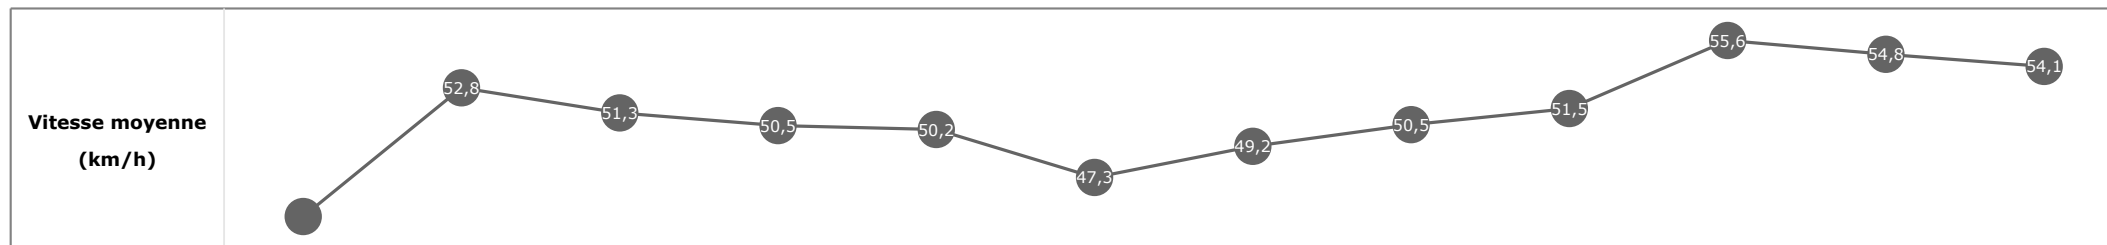

Statistiques Tracking
SAINT-CLOUD
C9 - PRIX DU TRIANGLE DE ROCQUENCOURT - 2400m
vendredi 12 avril 2024 - 00:00
Redk du 1er: 1'13"10

Cheval **KALEOBAYANE**
Jockey **H. JOURNIAC**
Rang d'arrivée **5**
Temps de parcours **02:56.63** redk : **1'13"59**
Tronçon le plus rapide **00:13.08** (tronçon 400m - 200m)
Vitesse maximale **57,13** (tronçon 600m - 400m)
Vitesse moyenne **50,9**

Données de tracking

Tronçons de 200m	DEP 2200m	2200m 2000m	2000m 1800m	1800m 1600m	1600m 1400m	1400m 1200m	1200m 1000m	1000m 800m	800m 600m	600m 400m	400m 200m	200m ARR
Temps de parcours	00:15.97	00:29.65	00:44.02	00:59.61	01:15.25	01:30.47	01:45.13	02:00.60	02:16.40	02:30.12	02:43.20	02:56.63
Temps du tronçon	00:15.97	00:13.67	00:14.37	00:15.58	00:15.64	00:15.22	00:14.66	00:15.46	00:15.79	00:13.71	00:13.08	00:13.42
Vitesse moyenne	45	52,8	51,3	50,5	50,2	47,3	49,2	50,5	51,5	55,6	54,8	54,1