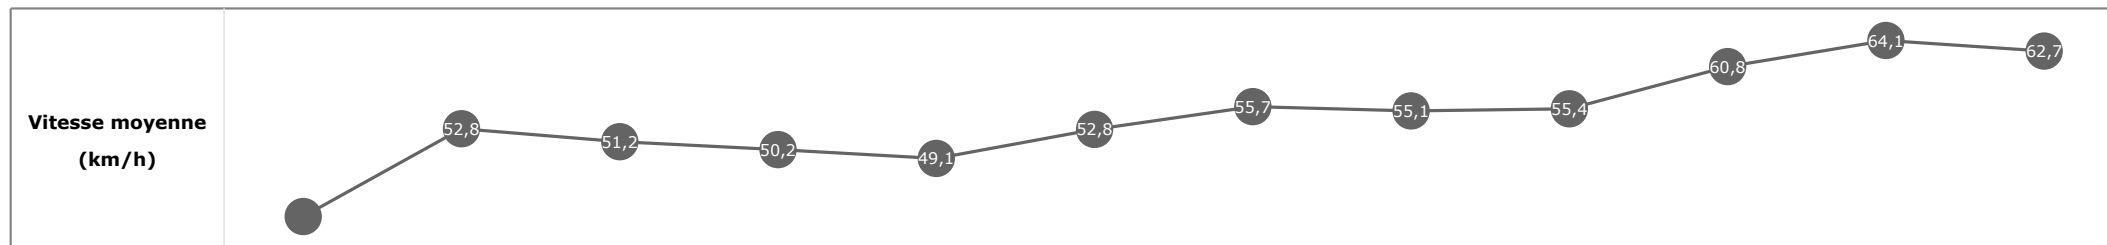

**Données de tracking**

Tronçons de 200m	DEP 2200m	2200m 2000m	2000m 1800m	1800m 1600m	1600m 1400m	1400m 1200m	1200m 1000m	1000m 800m	800m 600m	600m 400m	400m 200m	200m ARR
<b>Temps de parcours</b>	<b>00:17.45</b>	<b>00:31.09</b>	<b>00:45.21</b>	<b>00:59.59</b>	<b>01:14.36</b>	<b>01:28.34</b>	<b>01:41.70</b>	<b>01:55.09</b>	<b>02:07.92</b>	<b>02:19.89</b>	<b>02:30.96</b>	<b>02:42.38</b>
Temps du tronçon	00:17.45	00:13.63	00:14.12	00:14.38	00:14.76	00:13.97	00:13.36	00:13.39	00:12.83	00:11.97	00:11.06	00:11.41
<b>Vitesse moyenne</b>	40,7	53,1	50,9	50,2	49,1	52,5	55,5	55,3	56,4	61,7	65,3	63

**Données de tracking**

Tronçons de 200m	DEP 2200m	2200m 2000m	2000m 1800m	1800m 1600m	1600m 1400m	1400m 1200m	1200m 1000m	1000m 800m	800m 600m	600m 400m	400m 200m	200m ARR
<b>Temps de parcours</b>	<b>00:17.17</b>	<b>00:30.79</b>	<b>00:44.88</b>	<b>00:59.26</b>	<b>01:13.94</b>	<b>01:27.99</b>	<b>01:41.36</b>	<b>01:54.77</b>	<b>02:07.81</b>	<b>02:19.91</b>	<b>02:31.18</b>	<b>02:42.67</b>
Temps du tronçon	00:17.17	00:13.62	00:14.08	00:14.38	00:14.67	00:14.05	00:13.37	00:13.41	00:13.03	00:12.09	00:11.27	00:11.48
<b>Vitesse moyenne</b>	41,7	52,8	51,2	50,2	49,1	52,8	55,7	55,1	55,4	60,8	64,1	62,7