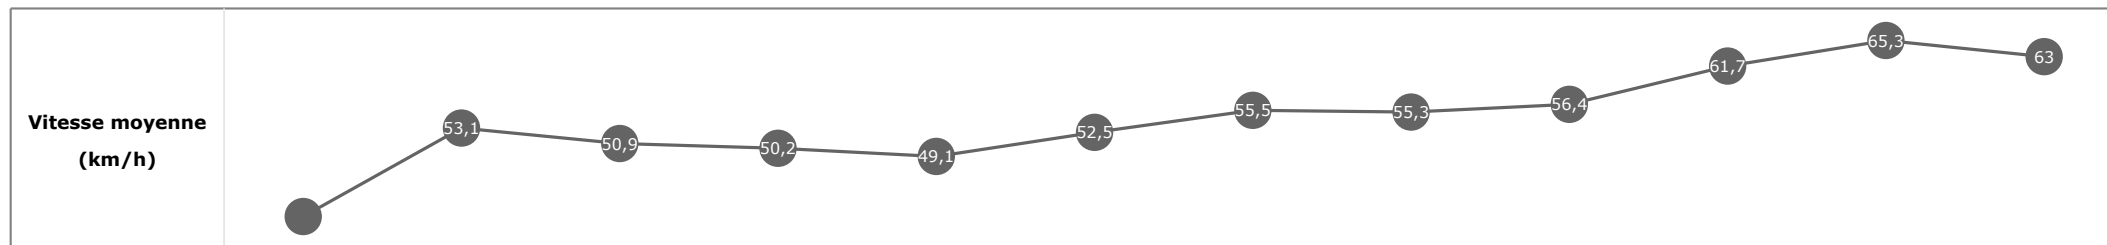

**Données de tracking**

Tronçons de 200m	DEP 2200m	2200m 2000m	2000m 1800m	1800m 1600m	1600m 1400m	1400m 1200m	1200m 1000m	1000m 800m	800m 600m	600m 400m	400m 200m	200m ARR
<b>Temps de parcours</b>	<b>00:17.45</b>	<b>00:31.09</b>	<b>00:45.21</b>	<b>00:59.59</b>	<b>01:14.36</b>	<b>01:28.34</b>	<b>01:41.70</b>	<b>01:55.09</b>	<b>02:07.92</b>	<b>02:19.89</b>	<b>02:30.96</b>	<b>02:42.38</b>
Temps du tronçon	00:17.45	00:13.63	00:14.12	00:14.38	00:14.76	00:13.97	00:13.36	00:13.39	00:12.83	00:11.97	00:11.06	00:11.41
<b>Vitesse moyenne</b>	40,7	53,1	50,9	50,2	49,1	52,5	55,5	55,3	56,4	61,7	65,3	63