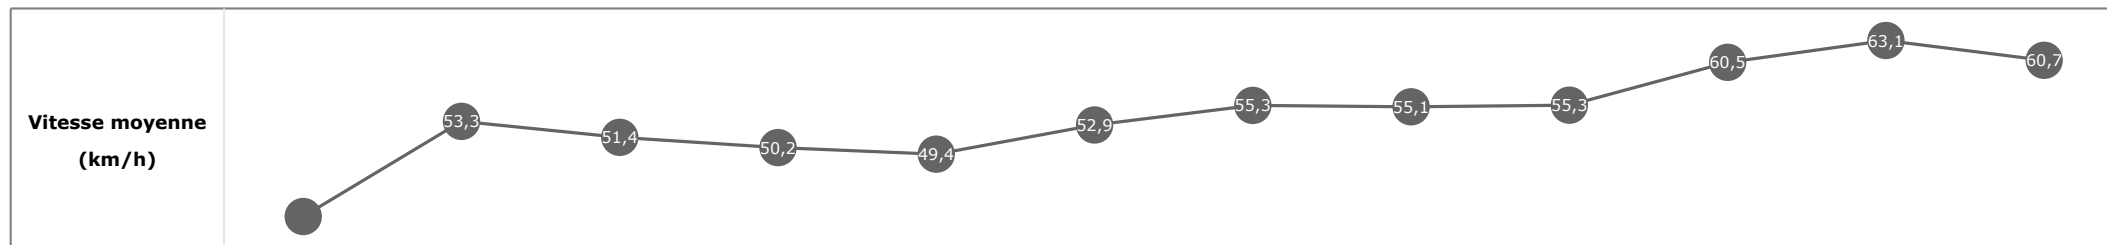

**Données de tracking**

Tronçons de 200m	DEP 2200m	2200m 2000m	2000m 1800m	1800m 1600m	1600m 1400m	1400m 1200m	1200m 1000m	1000m 800m	800m 600m	600m 400m	400m 200m	200m ARR
<b>Temps de parcours</b>	<b>00:17.17</b>	<b>00:30.79</b>	<b>00:44.88</b>	<b>00:59.26</b>	<b>01:13.94</b>	<b>01:27.99</b>	<b>01:41.36</b>	<b>01:54.77</b>	<b>02:07.81</b>	<b>02:19.91</b>	<b>02:31.18</b>	<b>02:42.67</b>
Temps du tronçon	00:17.17	00:13.62	00:14.08	00:14.38	00:14.67	00:14.05	00:13.37	00:13.41	00:13.03	00:12.09	00:11.27	00:11.48
<b>Vitesse moyenne</b>	41,7	52,8	51,2	50,2	49,1	52,8	55,7	55,1	55,4	60,8	64,1	62,7

**Données de tracking**

Tronçons de 200m	DEP 2200m	2200m 2000m	2000m 1800m	1800m 1600m	1600m 1400m	1400m 1200m	1200m 1000m	1000m 800m	800m 600m	600m 400m	400m 200m	200m ARR
<b>Temps de parcours</b>	<b>00:17.02</b>	<b>00:30.58</b>	<b>00:44.58</b>	<b>00:58.98</b>	<b>01:13.61</b>	<b>01:27.66</b>	<b>01:41.03</b>	<b>01:54.49</b>	<b>02:07.58</b>	<b>02:19.71</b>	<b>02:31.11</b>	<b>02:43.00</b>
Temps du tronçon	00:17.02	00:13.55	00:14.00	00:14.39	00:14.63	00:14.05	00:13.37	00:13.45	00:13.09	00:12.12	00:11.40	00:11.88
<b>Vitesse moyenne</b>	41,8	53,3	51,4	50,2	49,4	52,9	55,3	55,1	55,3	60,5	63,1	60,7