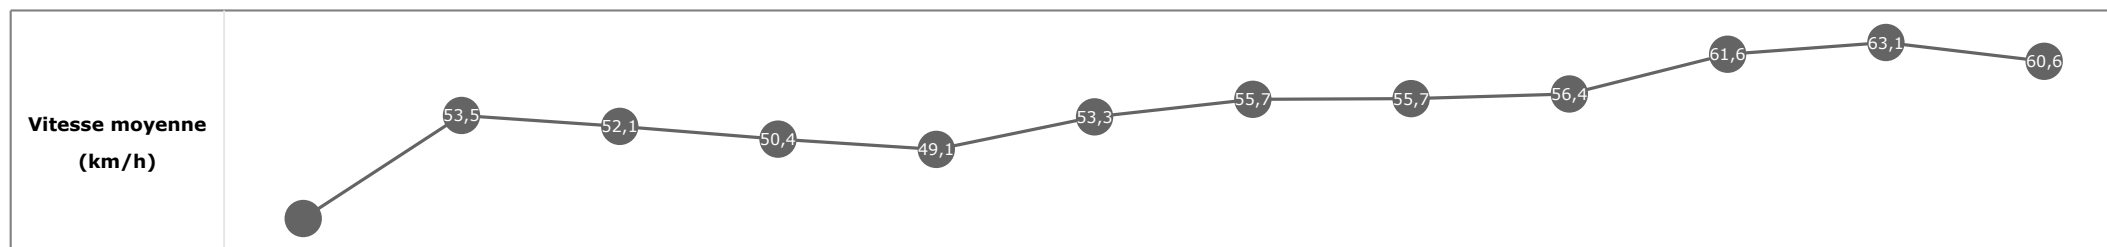

**Données de tracking**

Tronçons de 200m	DEP 2200m	2200m 2000m	2000m 1800m	1800m 1600m	1600m 1400m	1400m 1200m	1200m 1000m	1000m 800m	800m 600m	600m 400m	400m 200m	200m ARR
<b>Temps de parcours</b>	<b>00:17.02</b>	<b>00:30.58</b>	<b>00:44.58</b>	<b>00:58.98</b>	<b>01:13.61</b>	<b>01:27.66</b>	<b>01:41.03</b>	<b>01:54.49</b>	<b>02:07.58</b>	<b>02:19.71</b>	<b>02:31.11</b>	<b>02:43.00</b>
Temps du tronçon	00:17.02	00:13.55	00:14.00	00:14.39	00:14.63	00:14.05	00:13.37	00:13.45	00:13.09	00:12.12	00:11.40	00:11.88
<b>Vitesse moyenne</b>	41,8	53,3	51,4	50,2	49,4	52,9	55,3	55,1	55,3	60,5	63,1	60,7

**Statistiques Tracking  
PARISLONGCHAMP  
C1 - PRIX LORD SEYMOUR - 2400m  
dimanche 14 avril 2024 - 00:00  
Redk du 1er: 1'07"65**

Cheval **VERT LIBERTE**  
 Jockey **T. BACHELOT**  
 Rang d'arrivée **4**  
 Temps de parcours **02:43.02** redk : **1'07"92**  
 Tronçon le plus rapide **00:11.40** (tronçon 400m - 200m)  
 Vitesse maximale **67,07** (tronçon 600m - 400m)  
 Vitesse moyenne **53,6**

**Données de tracking**

Tronçons de 200m	DEP 2200m	2200m 2000m	2000m 1800m	1800m 1600m	1600m 1400m	1400m 1200m	1200m 1000m	1000m 800m	800m 600m	600m 400m	400m 200m	200m ARR
<b>Temps de parcours</b>	<b>00:17.88</b>	<b>00:31.25</b>	<b>00:45.12</b>	<b>00:59.48</b>	<b>01:14.16</b>	<b>01:28.17</b>	<b>01:41.51</b>	<b>01:54.90</b>	<b>02:07.73</b>	<b>02:19.72</b>	<b>02:31.12</b>	<b>02:43.02</b>
Temps du tronçon	00:17.88	00:13.37	00:13.86	00:14.35	00:14.68	00:14.01	00:13.34	00:13.38	00:12.83	00:11.98	00:11.40	00:11.89
<b>Vitesse moyenne</b>	40	53,5	52,1	50,4	49,1	53,3	55,7	55,7	56,4	61,6	63,1	60,6