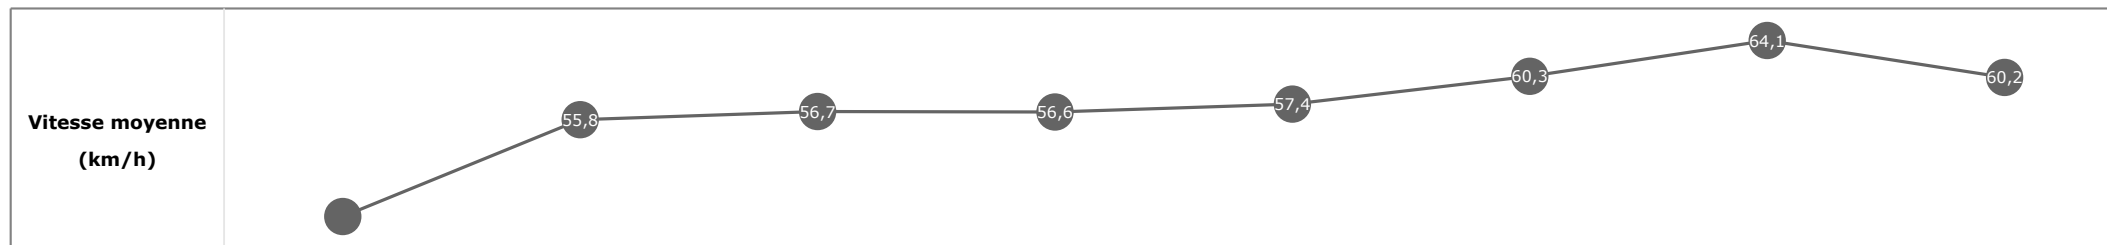

**Statistiques Tracking
PARISLONGCHAMP
C4 - PRIX DE LA GROTTTE - 1600m
dimanche 14 avril 2024 - 00:00
Redk du 1er: 1'05"13**

Cheval **JULICA**
Jockey **JW. DOYLE**
Rang d'arrivée **6**
Temps de parcours **01:44.64**
Tronçon le plus rapide **00:11.26** (tronçon 400m - 200m)
Vitesse maximale **67,86** (tronçon 400m - 200m)
Vitesse moyenne **56,5**

Données de tracking

Tronçons de 200m	DEP 1400m	1400m 1200m	1200m 1000m	1000m 800m	800m 600m	600m 400m	400m 200m	200m ARR
Temps de parcours	00:17.01	00:30.27	00:43.52	00:56.63	01:09.24	01:21.44	01:32.71	01:44.64
Temps du tronçon	00:17.01	00:13.26	00:13.24	00:13.11	00:12.60	00:12.20	00:11.26	00:11.93
Vitesse moyenne	45,6	55,8	56,7	56,6	57,4	60,3	64,1	60,2