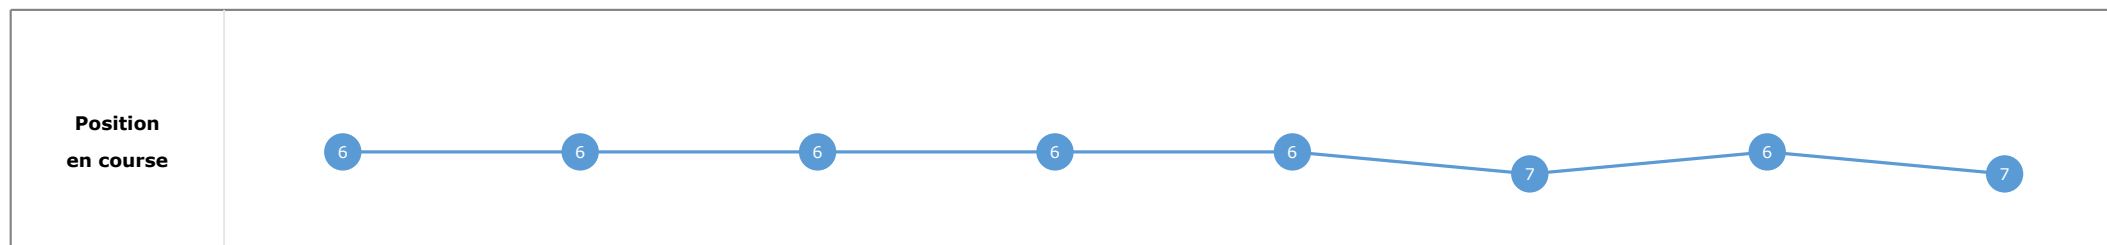

**Statistiques Tracking
PARISLONGCHAMP
C4 - PRIX DE LA GROTTTE - 1600m
dimanche 14 avril 2024 - 00:00
Redk du 1er: 1'05"13**

Cheval **MONTEILLE**
Jockey **A. POUCHIN**
Rang d'arrivée **8**
Temps de parcours **01:44.92**
Tronçon le plus rapide **00:11.12** (tronçon 400m - 200m)
Vitesse maximale **67,68** (tronçon 400m - 200m)
Vitesse moyenne **56,3**

Données de tracking

Tronçons de 200m	DEP 1400m	1400m 1200m	1200m 1000m	1000m 800m	800m 600m	600m 400m	400m 200m	200m ARR
Temps de parcours	00:17.23	00:30.75	00:43.91	00:57.01	01:09.71	01:21.83	01:32.96	01:44.92
Temps du tronçon	00:17.23	00:13.52	00:13.16	00:13.10	00:12.70	00:12.11	00:11.12	00:11.96
Vitesse moyenne	45	55	56,9	56,7	57	60,7	64,6	60,4