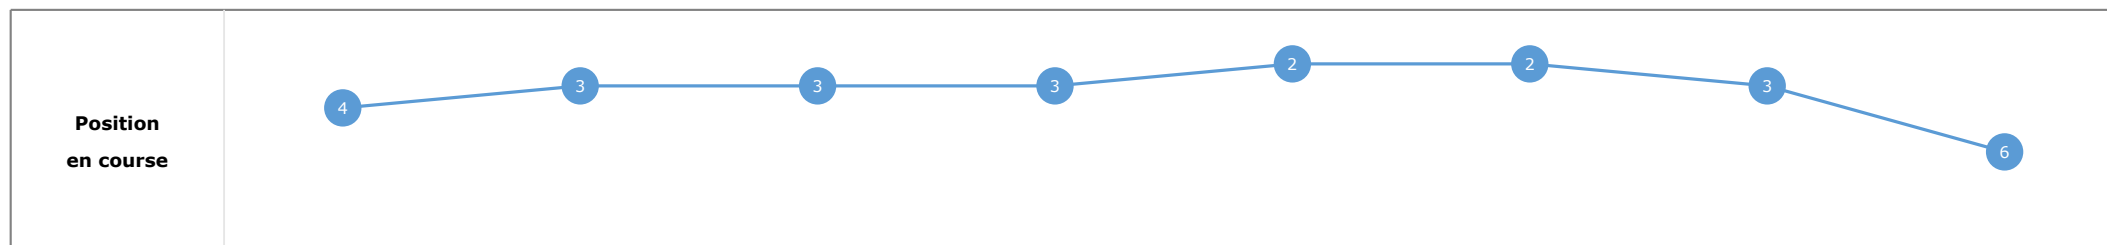

**Statistiques Tracking
PARISLONGCHAMP
C4 - PRIX DE LA GROTTTE - 1600m
dimanche 14 avril 2024 - 00:00
Redk du 1er: 1'05"13**

Cheval **JULICA**
Jockey **JW. DOYLE**
Rang d'arrivée **6**
Temps de parcours **01:44.64**
Tronçon le plus rapide **00:11.26** (tronçon 400m - 200m)
Vitesse maximale **67,86** (tronçon 400m - 200m)
Vitesse moyenne **56,5**

Données de tracking

Tronçons de 200m	DEP 1400m	1400m 1200m	1200m 1000m	1000m 800m	800m 600m	600m 400m	400m 200m	200m ARR
Temps de parcours	00:17.01	00:30.27	00:43.52	00:56.63	01:09.24	01:21.44	01:32.71	01:44.64
Temps du tronçon	00:17.01	00:13.26	00:13.24	00:13.11	00:12.60	00:12.20	00:11.26	00:11.93
Vitesse moyenne	45,6	55,8	56,7	56,6	57,4	60,3	64,1	60,2