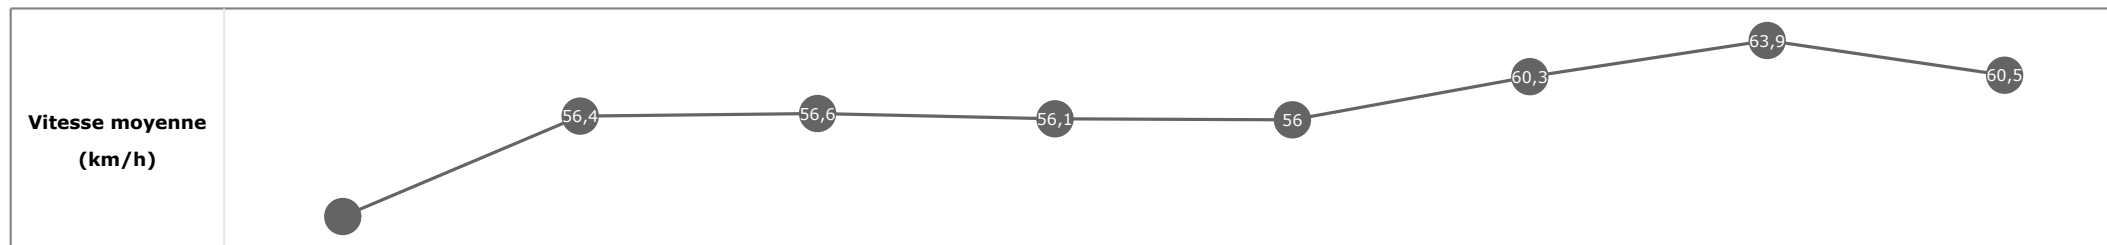

**Statistiques Tracking
PARISLONGCHAMP
C4 - PRIX DE LA GROTTTE - 1600m
dimanche 14 avril 2024 - 00:00
Redk du 1er: 1'05"13**

Cheval **CETERA**
Jockey **M. GUYON**
Rang d'arrivée **4**
Temps de parcours **01:44.39** redk : **1'05"24**
Tronçon le plus rapide **00:11.23** (tronçon 400m - 200m)
Vitesse maximale **65,12** (tronçon 400m - 200m)
Vitesse moyenne **56,4**

Données de tracking

Tronçons de 200m	DEP 1400m	1400m 1200m	1200m 1000m	1000m 800m	800m 600m	600m 400m	400m 200m	200m ARR
Temps de parcours	00:16.74	00:29.91	00:43.01	00:56.19	01:09.05	01:21.30	01:32.53	01:44.39
Temps du tronçon	00:16.74	00:13.17	00:13.09	00:13.18	00:12.86	00:12.24	00:11.23	00:11.85
Vitesse moyenne	46,3	56,4	56,6	56,1	56	60,3	63,9	60,5