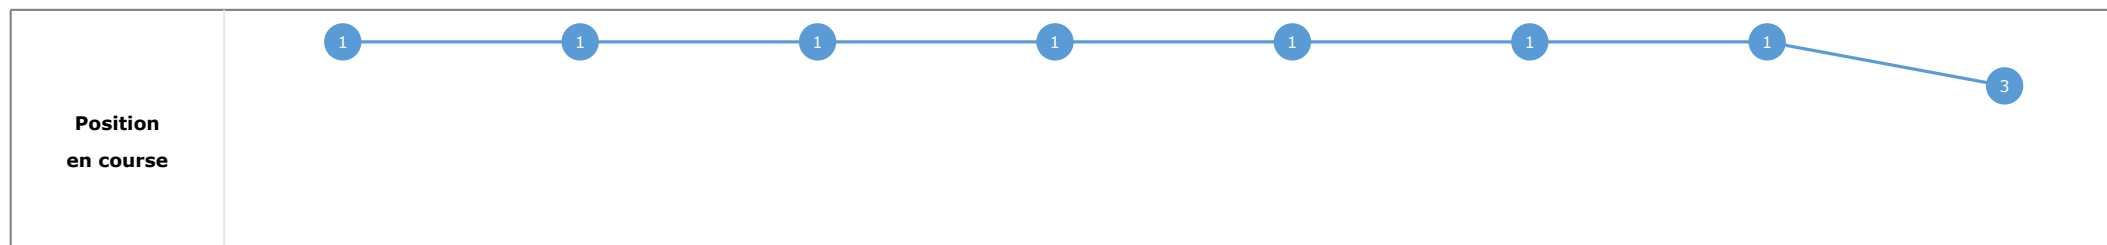

**Statistiques Tracking
PARISLONGCHAMP
C4 - PRIX DE LA GROTTTE - 1600m
dimanche 14 avril 2024 - 00:00
Redk du 1er: 1'05"13**

Cheval **CETERA**
Jockey **M. GUYON**
Rang d'arrivée **4**
Temps de parcours **01:44.39** redk : **1'05"24**
Tronçon le plus rapide **00:11.23** (tronçon 400m - 200m)
Vitesse maximale **65,12** (tronçon 400m - 200m)
Vitesse moyenne **56,4**

Données de tracking

Tronçons de 200m	DEP 1400m	1400m 1200m	1200m 1000m	1000m 800m	800m 600m	600m 400m	400m 200m	200m ARR
Temps de parcours	00:16.74	00:29.91	00:43.01	00:56.19	01:09.05	01:21.30	01:32.53	01:44.39
Temps du tronçon	00:16.74	00:13.17	00:13.09	00:13.18	00:12.86	00:12.24	00:11.23	00:11.85
Vitesse moyenne	46,3	56,4	56,6	56,1	56	60,3	63,9	60,5