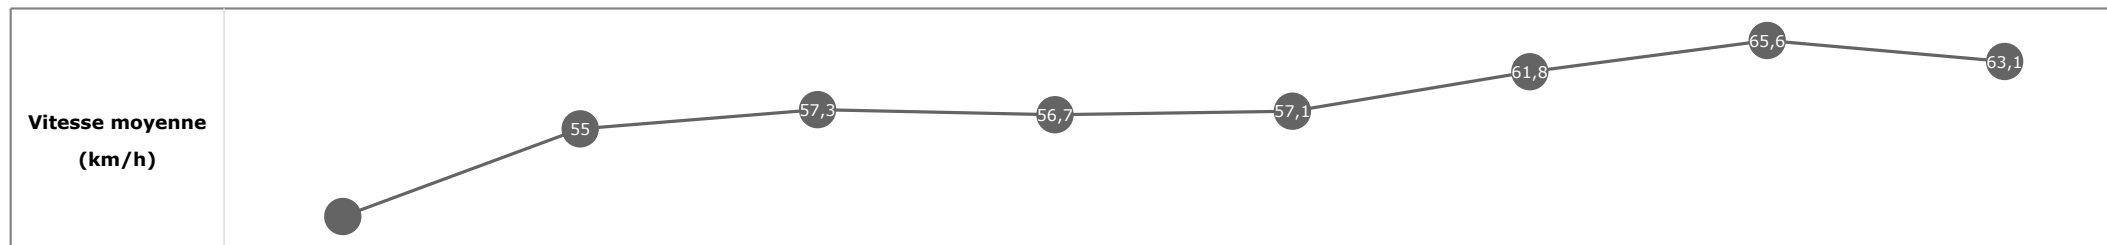

**Statistiques Tracking
PARISLONGCHAMP
C4 - PRIX DE LA GROTTTE - 1600m
dimanche 14 avril 2024 - 00:00
Redk du 1er: 1'05"13**

Cheval **CANDALA**
 Jockey **M. BARZALONA**
 Rang d'arrivée **1**
 Temps de parcours **01:44.21** redk : **1'05"13**
 Tronçon le plus rapide **00:10.98** (tronçon 400m - 200m)
 Vitesse maximale **67,43** (tronçon 400m - 200m)
 Vitesse moyenne **56,8**

Données de tracking

Tronçons de 200m	DEP 1400m	1400m 1200m	1200m 1000m	1000m 800m	800m 600m	600m 400m	400m 200m	200m ARR
Temps de parcours	00:17.44	00:30.98	00:44.12	00:57.22	01:09.87	01:21.81	01:32.79	01:44.21
Temps du tronçon	00:17.44	00:13.54	00:13.13	00:13.10	00:12.64	00:11.94	00:10.98	00:11.41
Vitesse moyenne	44,4	55	57,3	56,7	57,1	61,8	65,6	63,1