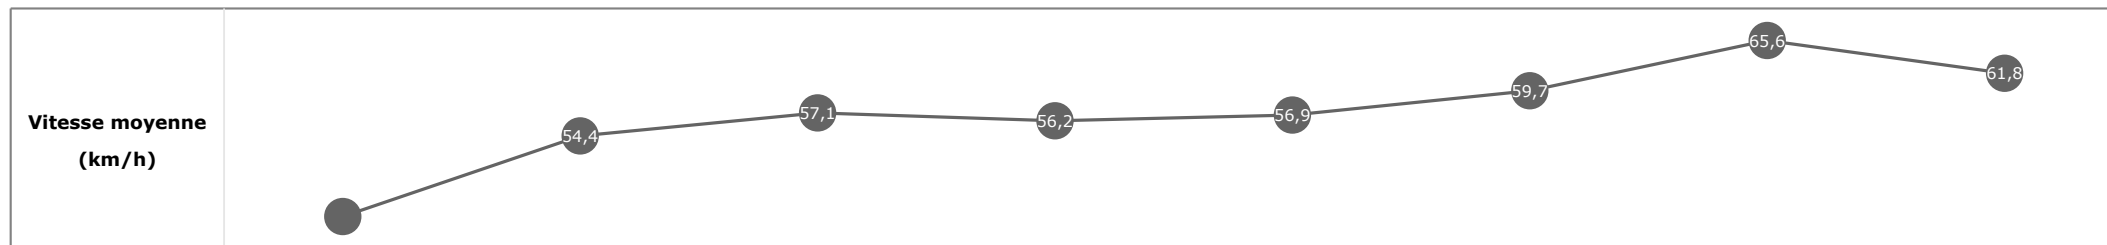

**Statistiques Tracking
PARISLONGCHAMP
C4 - PRIX DE LA GROTTTE - 1600m
dimanche 14 avril 2024 - 00:00
Redk du 1er: 1'05"13**

Cheval **TULIPA CHOPE**
Jockey **T. BACHELOT**
Rang d'arrivée **3**
Temps de parcours **01:44.39** redk : **1'05"24**
Tronçon le plus rapide **00:11.03** (tronçon 400m - 200m)
Vitesse maximale **66,60** (tronçon 400m - 200m)
Vitesse moyenne **56,3**

Données de tracking

Tronçons de 200m	DEP 1400m	1400m 1200m	1200m 1000m	1000m 800m	800m 600m	600m 400m	400m 200m	200m ARR
Temps de parcours	00:17.21	00:30.69	00:43.66	00:56.81	01:09.52	01:21.77	01:32.80	01:44.39
Temps du tronçon	00:17.21	00:13.47	00:12.97	00:13.15	00:12.71	00:12.24	00:11.03	00:11.58
Vitesse moyenne	45	54,4	57,1	56,2	56,9	59,7	65,6	61,8