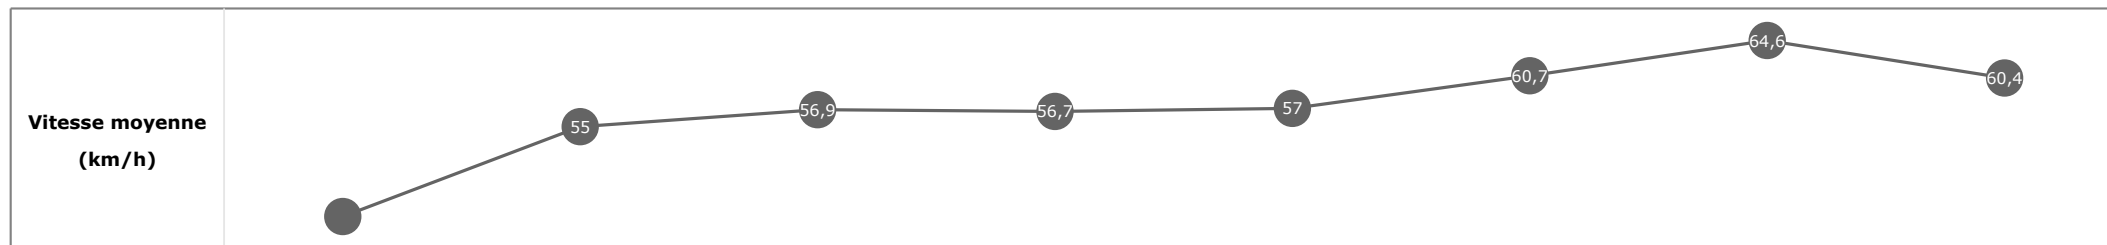

**Statistiques Tracking
PARISLONGCHAMP
C4 - PRIX DE LA GROTTTE - 1600m
dimanche 14 avril 2024 - 00:00
Redk du 1er: 1'05"13**

Cheval **MONTEILLE**
Jockey **A. POUCHIN**
Rang d'arrivée **8**
Temps de parcours **01:44.92**
Tronçon le plus rapide **00:11.12** (tronçon 400m - 200m)
Vitesse maximale **67,68** (tronçon 400m - 200m)
Vitesse moyenne **56,3**

Données de tracking

Tronçons de 200m	DEP 1400m	1400m 1200m	1200m 1000m	1000m 800m	800m 600m	600m 400m	400m 200m	200m ARR
Temps de parcours	00:17.23	00:30.75	00:43.91	00:57.01	01:09.71	01:21.83	01:32.96	01:44.92
Temps du tronçon	00:17.23	00:13.52	00:13.16	00:13.10	00:12.70	00:12.11	00:11.12	00:11.96
Vitesse moyenne	45	55	56,9	56,7	57	60,7	64,6	60,4