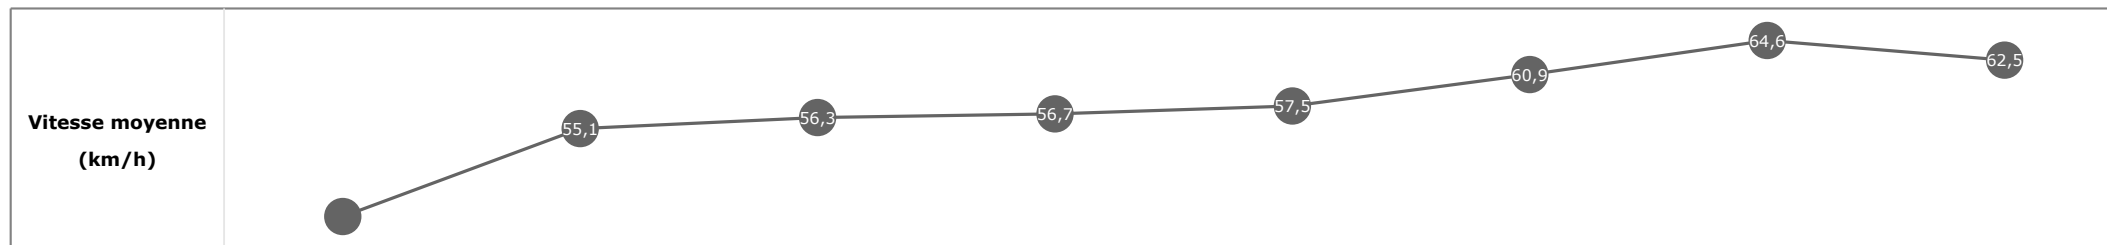

Données de tracking

Tronçons de 200m	DEP 1400m	1400m 1200m	1200m 1000m	1000m 800m	800m 600m	600m 400m	400m 200m	200m ARR
Temps de parcours	00:17.44	00:30.98	00:44.12	00:57.22	01:09.87	01:21.81	01:32.79	01:44.21
Temps du tronçon	00:17.44	00:13.54	00:13.13	00:13.10	00:12.64	00:11.94	00:10.98	00:11.41
Vitesse moyenne	44,4	55	57,3	56,7	57,1	61,8	65,6	63,1

Données de tracking

Tronçons de 200m	DEP 1400m	1400m 1200m	1200m 1000m	1000m 800m	800m 600m	600m 400m	400m 200m	200m ARR
Temps de parcours	00:17.01	00:30.52	00:43.76	00:56.90	01:09.49	01:21.59	01:32.67	01:44.24
Temps du tronçon	00:17.01	00:13.51	00:13.23	00:13.14	00:12.59	00:12.10	00:11.07	00:11.56
Vitesse moyenne	45,6	55,1	56,3	56,7	57,5	60,9	64,6	62,5