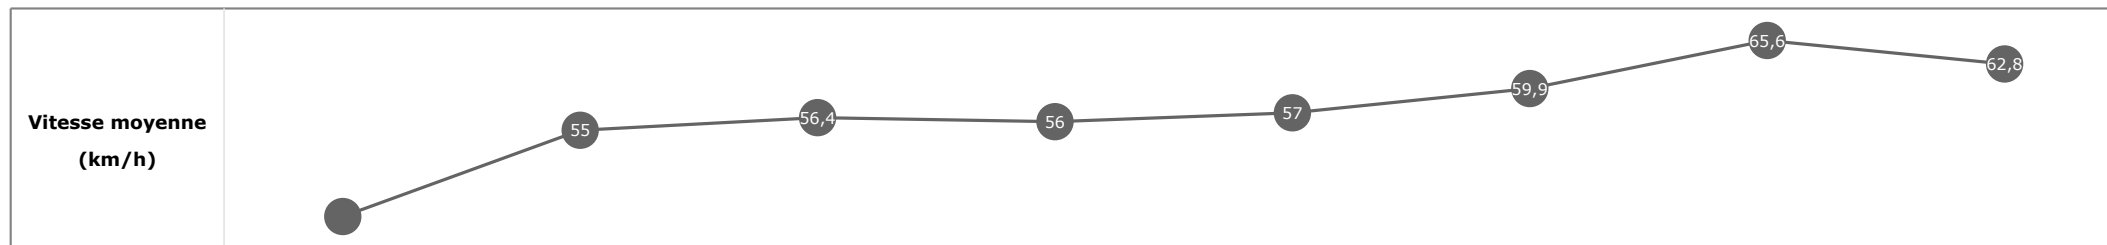

**Statistiques Tracking
PARISLONGCHAMP
C4 - PRIX DE LA GROTTTE - 1600m
dimanche 14 avril 2024 - 00:00
Redk du 1er: 1'05"13**

Cheval **SPARKLING PLENTY**
Jockey **M. GRANDIN**
Rang d'arrivée **5**
Temps de parcours **01:44.45** redk : **1'05"28**
Tronçon le plus rapide **00:10.99** (tronçon 400m - 200m)
Vitesse maximale **67,07** (tronçon 400m - 200m)
Vitesse moyenne **56,4**

Données de tracking

Tronçons de 200m	DEP 1400m	1400m 1200m	1200m 1000m	1000m 800m	800m 600m	600m 400m	400m 200m	200m ARR
Temps de parcours	00:17.26	00:30.80	00:43.92	00:57.06	01:09.80	01:22.03	01:33.02	01:44.45
Temps du tronçon	00:17.26	00:13.54	00:13.12	00:13.13	00:12.74	00:12.22	00:10.99	00:11.43
Vitesse moyenne	44,7	55	56,4	56	57	59,9	65,6	62,8