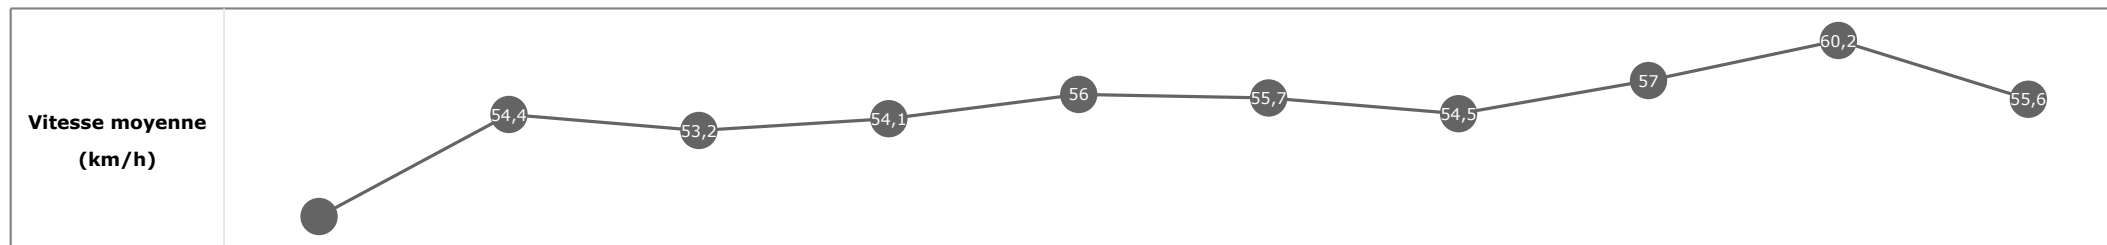

**Statistiques Tracking
PARISLONGCHAMP
C6 - PRIX DE TREVISE - 2000m
jeudi 18 avril 2024 - 00:00
Redk du 1er: 1'06"45**

Cheval **MOT DOUX**
Jockey **T. BACHELOT**
Rang d'arrivée **7**
Temps de parcours **02:14.18** redk : **1'07"09**
Tronçon le plus rapide **00:11.93** (tronçon 400m - 200m)
Vitesse maximale **62,57** (tronçon 400m - 200m)
Vitesse moyenne **54,5**

Données de tracking

Tronçons de 200m	DEP 1800m	1800m 1600m	1600m 1400m	1400m 1200m	1200m 1000m	1000m 800m	800m 600m	600m 400m	400m 200m	200m ARR
Temps de parcours	00:15.55	00:28.83	00:42.43	00:56.01	01:09.28	01:22.67	01:36.23	01:49.27	02:01.20	02:14.18
Temps du tronçon	00:15.55	00:13.27	00:13.59	00:13.58	00:13.26	00:13.39	00:13.56	00:13.03	00:11.93	00:12.98
Vitesse moyenne	46,5	54,4	53,2	54,1	56	55,7	54,5	57	60,2	55,6