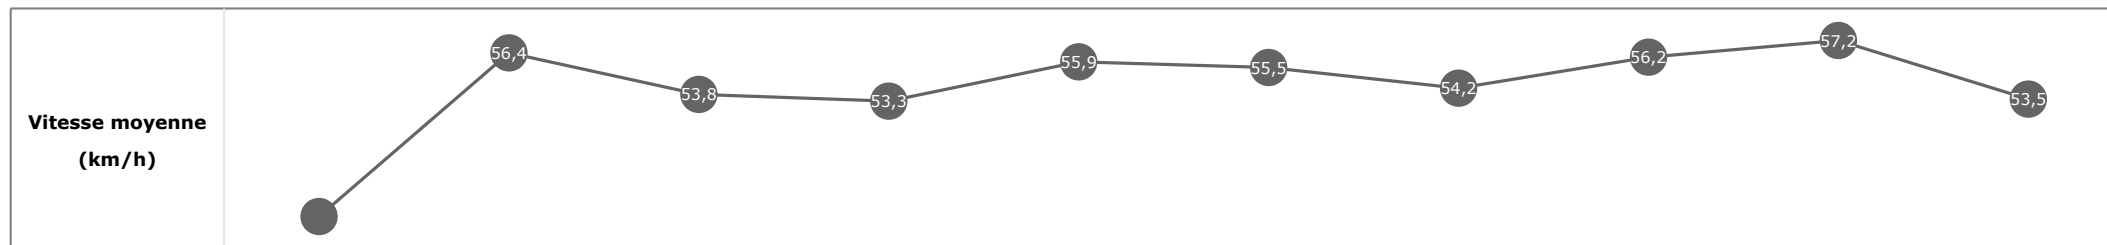

**Statistiques Tracking
PARISLONGCHAMP
C6 - PRIX DE TREVISE - 2000m
jeudi 18 avril 2024 - 00:00
Redk du 1er: 1'06"45**

Cheval **LOVE AFFAIR**
Jockey **F. VERON**
Rang d'arrivée **9**
Temps de parcours **02:15.14** redk : **1'07"57**
Tronçon le plus rapide **00:12.49** (tronçon 400m - 200m)
Vitesse maximale **61,06** (tronçon 1800m - 1600m)
Vitesse moyenne **54**

Données de tracking

Tronçons de 200m	DEP 1800m	1800m 1600m	1600m 1400m	1400m 1200m	1200m 1000m	1000m 800m	800m 600m	600m 400m	400m 200m	200m ARR
Temps de parcours	00:15.81	00:28.60	00:42.02	00:55.73	01:08.93	01:22.36	01:35.98	01:49.15	02:01.65	02:15.14
Temps du tronçon	00:15.81	00:12.78	00:13.42	00:13.71	00:13.19	00:13.43	00:13.61	00:13.17	00:12.49	00:13.49
Vitesse moyenne	45,9	56,4	53,8	53,3	55,9	55,5	54,2	56,2	57,2	53,5