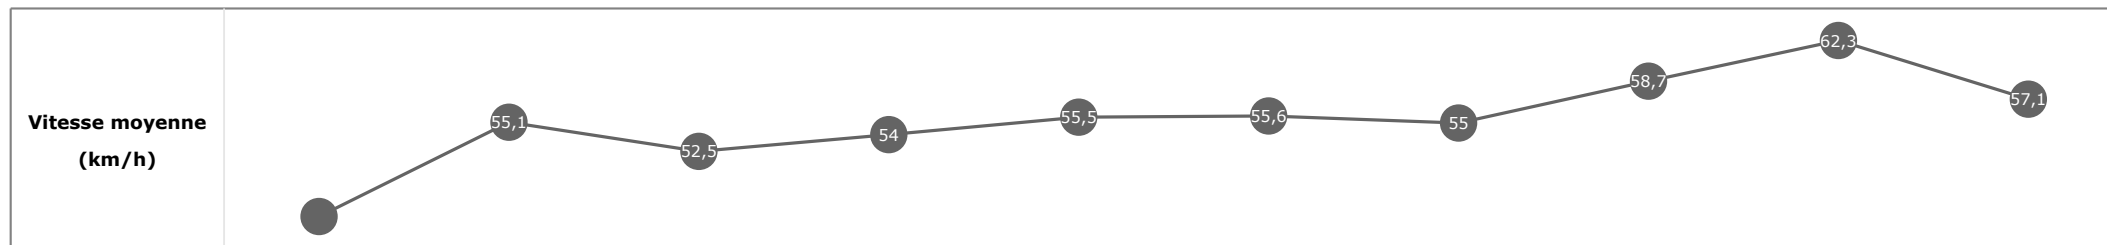

**Statistiques Tracking
PARISLONGCHAMP
C6 - PRIX DE TREVISE - 2000m
jeudi 18 avril 2024 - 00:00
Redk du 1er: 1'06"45**

Cheval **SAILAWAYWITHME**
Jockey **I. MENDIZABAL**
Rang d'arrivée **3**
Temps de parcours **02:13.04** redk : **1'06"52**
Tronçon le plus rapide **00:11.53** (tronçon 400m - 200m)
Vitesse maximale **65,12** (tronçon 400m - 200m)
Vitesse moyenne **55**

Données de tracking

Tronçons de 200m	DEP 1800m	1800m 1600m	1600m 1400m	1400m 1200m	1200m 1000m	1000m 800m	800m 600m	600m 400m	400m 200m	200m ARR
Temps de parcours	00:15.52	00:28.67	00:42.35	00:56.01	01:09.32	01:22.79	01:36.30	01:48.90	02:00.43	02:13.04
Temps du tronçon	00:15.52	00:13.14	00:13.68	00:13.65	00:13.30	00:13.47	00:13.51	00:12.59	00:11.53	00:12.60
Vitesse moyenne	46,7	55,1	52,5	54	55,5	55,6	55	58,7	62,3	57,1