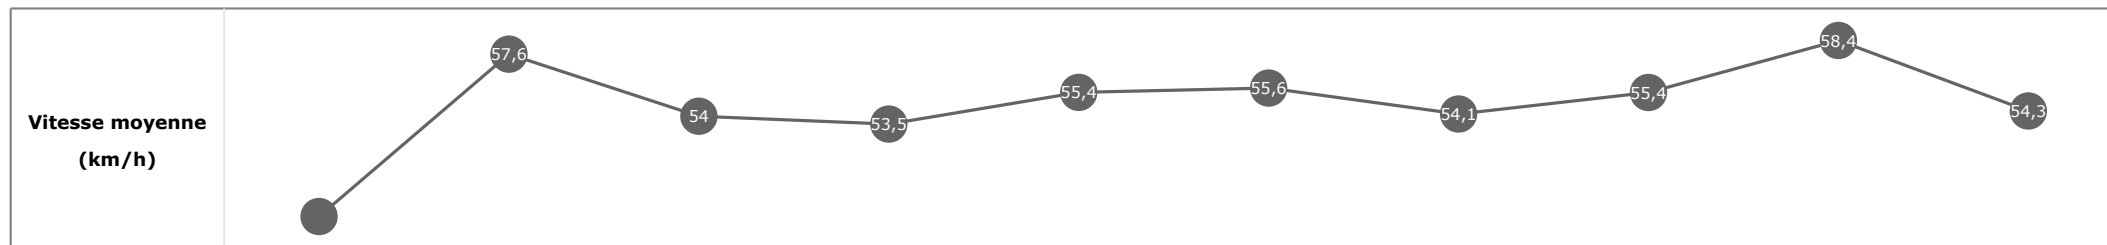

**Statistiques Tracking
PARISLONGCHAMP
C6 - PRIX DE TREVISE - 2000m
jeudi 18 avril 2024 - 00:00
Redk du 1er: 1'06"45**

Cheval **MQSE DU BERGER**
Jockey **M. BARZALONA**
Rang d'arrivée **8**
Temps de parcours **02:14.27** redk : **1'07"14**
Tronçon le plus rapide **00:12.26** (tronçon 400m - 200m)
Vitesse maximale **61,27** (tronçon DEP - 1800m)
Vitesse moyenne **54,5**

Données de tracking

Tronçons de 200m	DEP 1800m	1800m 1600m	1600m 1400m	1400m 1200m	1200m 1000m	1000m 800m	800m 600m	600m 400m	400m 200m	200m ARR
Temps de parcours	00:15.04	00:27.59	00:40.93	00:54.67	01:08.02	01:21.55	01:35.38	01:48.67	02:00.94	02:14.27
Temps du tronçon	00:15.04	00:12.55	00:13.34	00:13.73	00:13.34	00:13.53	00:13.82	00:13.29	00:12.26	00:13.33
Vitesse moyenne	48,1	57,6	54	53,5	55,4	55,6	54,1	55,4	58,4	54,3