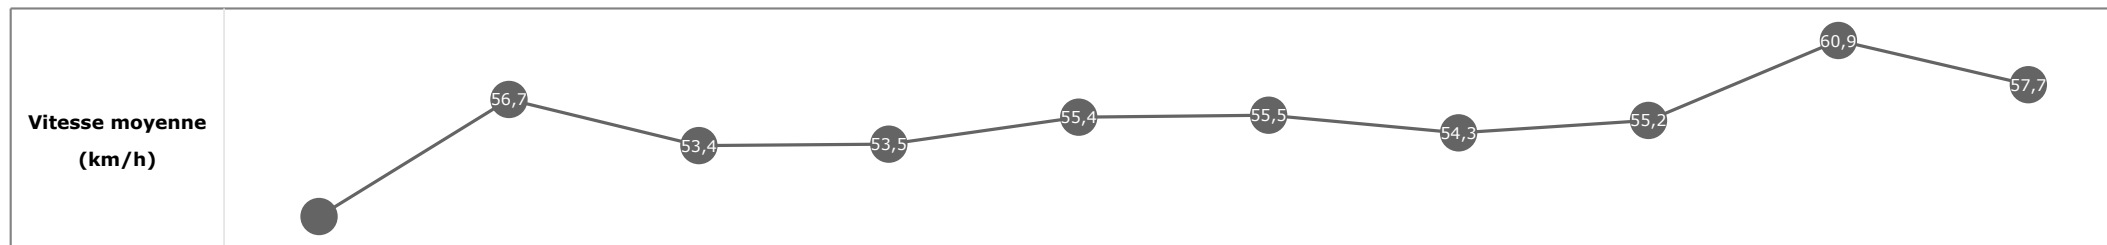

Données de tracking

Tronçons de 200m	DEP 1800m	1800m 1600m	1600m 1400m	1400m 1200m	1200m 1000m	1000m 800m	800m 600m	600m 400m	400m 200m	200m ARR
Temps de parcours	00:15.07	00:27.77	00:41.29	00:54.99	01:08.23	01:21.60	01:35.27	01:48.60	02:00.47	02:12.91
Temps du tronçon	00:15.07	00:12.70	00:13.51	00:13.69	00:13.24	00:13.36	00:13.66	00:13.33	00:11.87	00:12.43
Vitesse moyenne	48,3	56,7	53,4	53,5	55,4	55,5	54,3	55,2	60,9	57,7