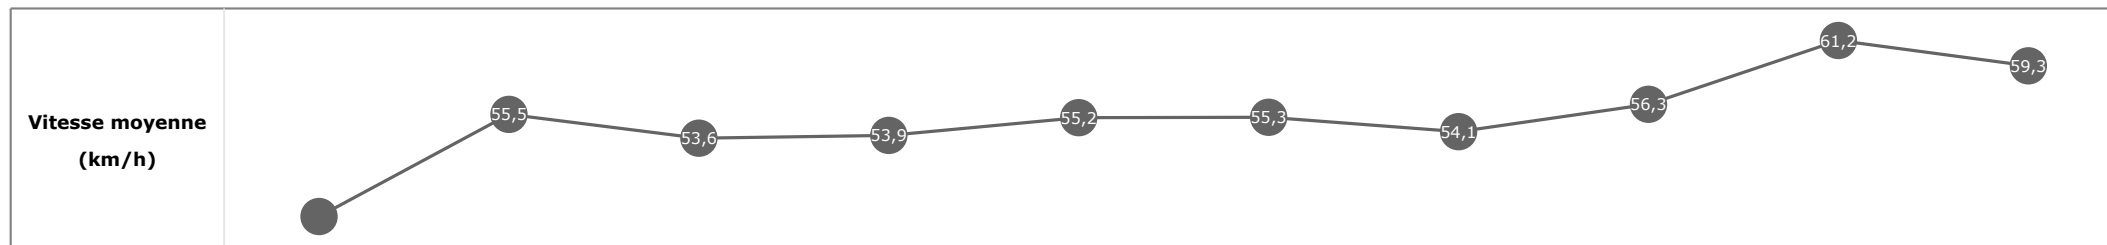

**Statistiques Tracking
PARISLONGCHAMP
C6 - PRIX DE TREVISE - 2000m
jeudi 18 avril 2024 - 00:00
Redk du 1er: 1'06"45**

Cheval **SOME SKYE**
Jockey **T. PICCONE**
Rang d'arrivée **2**
Temps de parcours **02:12.98** redk : **1'06"49**
Tronçon le plus rapide **00:11.83** (tronçon 400m - 200m)
Vitesse maximale **63,43** (tronçon 400m - 200m)
Vitesse moyenne **55**

Données de tracking

Tronçons de 200m	DEP 1800m	1800m 1600m	1600m 1400m	1400m 1200m	1200m 1000m	1000m 800m	800m 600m	600m 400m	400m 200m	200m ARR
Temps de parcours	00:15.23	00:28.22	00:41.71	00:55.37	01:08.71	01:22.21	01:35.91	01:49.03	02:00.86	02:12.98
Temps du tronçon	00:15.23	00:12.99	00:13.48	00:13.66	00:13.34	00:13.49	00:13.70	00:13.11	00:11.83	00:12.12
Vitesse moyenne	47,6	55,5	53,6	53,9	55,2	55,3	54,1	56,3	61,2	59,3