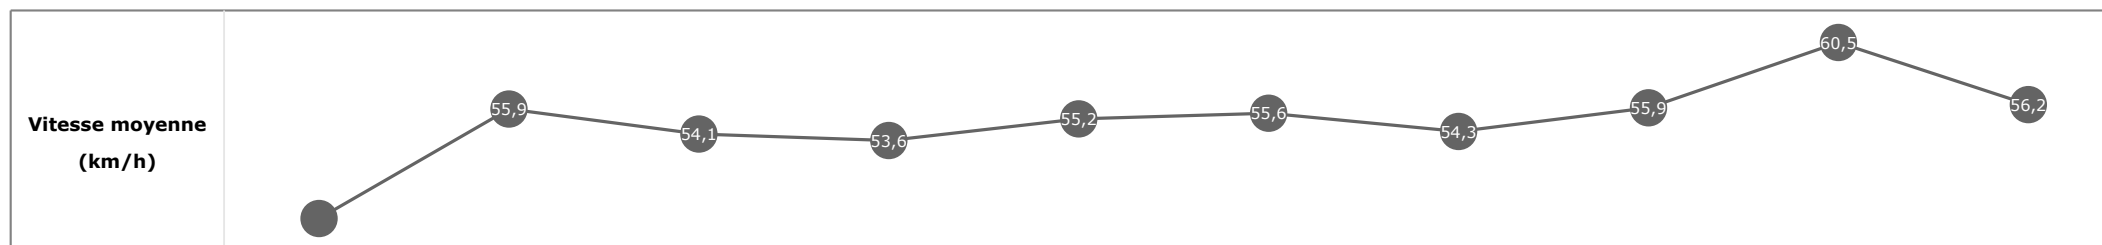

**Statistiques Tracking
PARISLONGCHAMP
C6 - PRIX DE TREVISE - 2000m
jeudi 18 avril 2024 - 00:00
Redk du 1er: 1'06"45**

Cheval **WINDBURN**
Jockey Mme M. VELON
Rang d'arrivée **5**
Temps de parcours **02:13.43** redk : **1'06"71**
Tronçon le plus rapide **00:11.90** (tronçon 400m - 200m)
Vitesse maximale **62,86** (tronçon 400m - 200m)
Vitesse moyenne **54,8**

Données de tracking

Tronçons de 200m	DEP 1800m	1800m 1600m	1600m 1400m	1400m 1200m	1200m 1000m	1000m 800m	800m 600m	600m 400m	400m 200m	200m ARR
Temps de parcours	00:15.08	00:27.94	00:41.31	00:55.06	01:08.35	01:21.88	01:35.57	01:48.77	02:00.67	02:13.43
Temps du tronçon	00:15.08	00:12.85	00:13.37	00:13.74	00:13.29	00:13.52	00:13.69	00:13.20	00:11.90	00:12.76
Vitesse moyenne	48,2	55,9	54,1	53,6	55,2	55,6	54,3	55,9	60,5	56,2