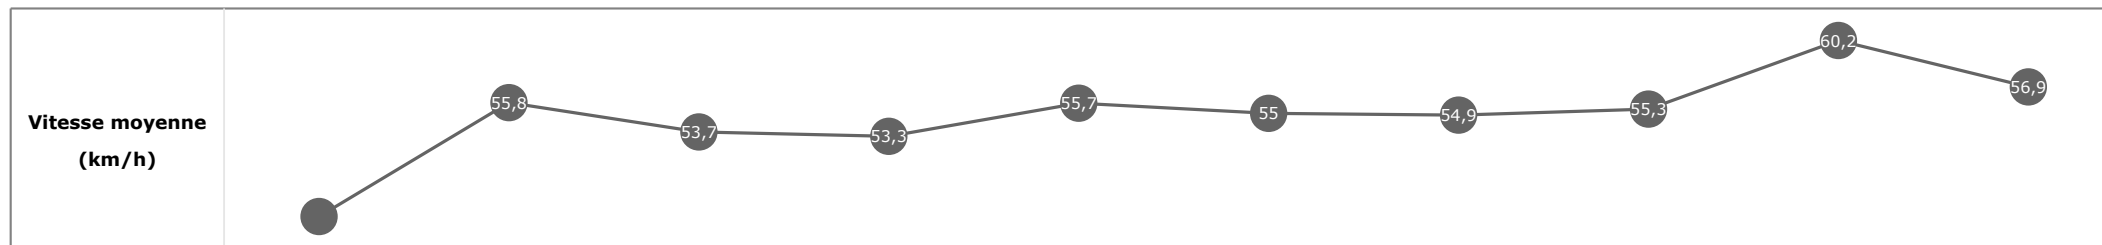

Statistiques Tracking
PARISLONGCHAMP
C6 - PRIX DE TREVISE - 2000m
jeudi 18 avril 2024 - 00:00
Redk du 1er: 1'06"45

Cheval **MIWA**
Jockey **C. SOUMILLON**
Rang d'arrivée **6**
Temps de parcours **02:13.44** redk : **1'06"72**
Tronçon le plus rapide **00:11.93** (tronçon 400m - 200m)
Vitesse maximale **63,47** (tronçon 400m - 200m)
Vitesse moyenne **54,7**

Données de tracking

Tronçons de 200m	DEP 1800m	1800m 1600m	1600m 1400m	1400m 1200m	1200m 1000m	1000m 800m	800m 600m	600m 400m	400m 200m	200m ARR
Temps de parcours	00:15.27	00:28.14	00:41.62	00:55.32	01:08.55	01:21.93	01:35.48	01:48.82	02:00.75	02:13.44
Temps du tronçon	00:15.27	00:12.86	00:13.47	00:13.70	00:13.23	00:13.37	00:13.55	00:13.34	00:11.93	00:12.68
Vitesse moyenne	47,6	55,8	53,7	53,3	55,7	55	54,9	55,3	60,2	56,9