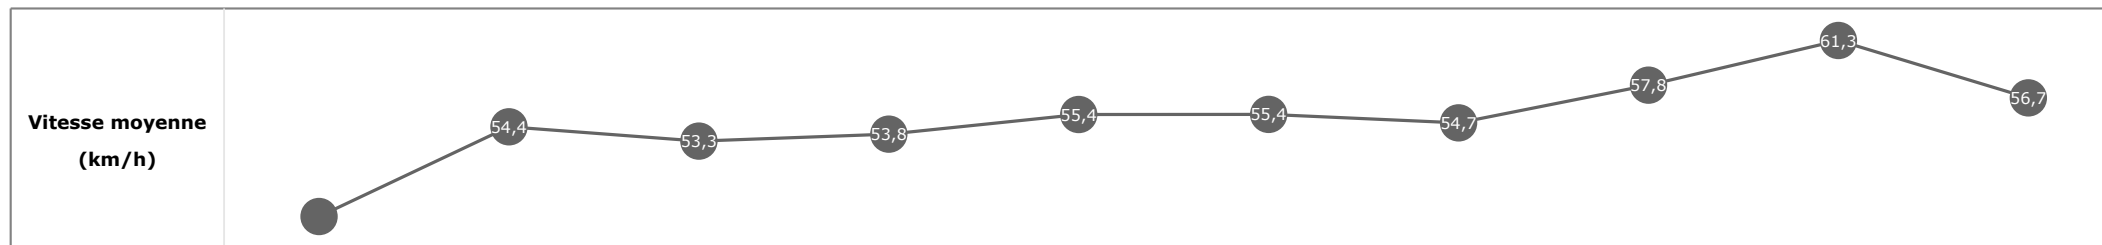

**Statistiques Tracking
PARISLONGCHAMP
C6 - PRIX DE TREVISE - 2000m
jeudi 18 avril 2024 - 00:00
Redk du 1er: 1'06"45**

Cheval **JANASHA**
Jockey **C. DEMURO**
Rang d'arrivée **4**
Temps de parcours **02:13.35** redk : **1'06"68**
Tronçon le plus rapide **00:11.82** (tronçon 400m - 200m)
Vitesse maximale **65,77** (tronçon 400m - 200m)
Vitesse moyenne **54,8**

Données de tracking

Tronçons de 200m	DEP 1800m	1800m 1600m	1600m 1400m	1400m 1200m	1200m 1000m	1000m 800m	800m 600m	600m 400m	400m 200m	200m ARR
Temps de parcours	00:15.32	00:28.54	00:42.12	00:55.80	01:09.04	01:22.51	01:36.09	01:48.84	02:00.66	02:13.35
Temps du tronçon	00:15.32	00:13.22	00:13.57	00:13.67	00:13.24	00:13.46	00:13.58	00:12.74	00:11.82	00:12.69
Vitesse moyenne	47,3	54,4	53,3	53,8	55,4	55,4	54,7	57,8	61,3	56,7