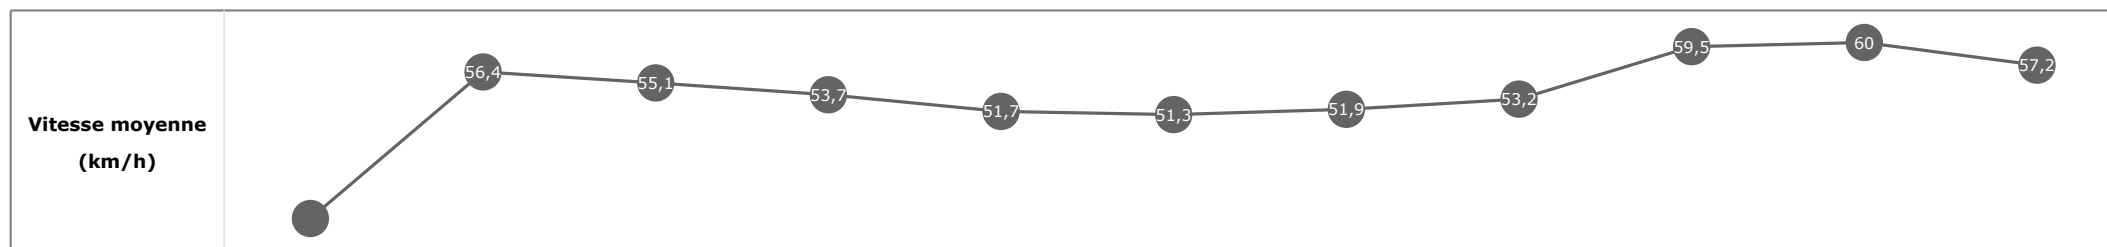

**Données de tracking**

Tronçons de 200m	DEP 2000m	2000m 1800m	1800m 1600m	1600m 1400m	1400m 1200m	1200m 1000m	1000m 800m	800m 600m	600m 400m	400m 200m	200m ARR
<b>Temps de parcours</b>	<b>00:08.26</b>	<b>00:21.04</b>	<b>00:35.32</b>	<b>00:50.27</b>	<b>01:04.20</b>	<b>01:18.16</b>	<b>01:33.53</b>	<b>01:49.13</b>	<b>02:02.00</b>	<b>02:14.02</b>	<b>02:26.68</b>
Temps du tronçon	00:08.26	00:12.77	00:14.28	00:14.94	00:13.93	00:13.95	00:15.37	00:15.59	00:12.86	00:12.02	00:12.65
<b>Vitesse moyenne</b>	38,8	56,4	55,1	53,7	51,7	51,3	51,9	53,2	59,5	60	57,2