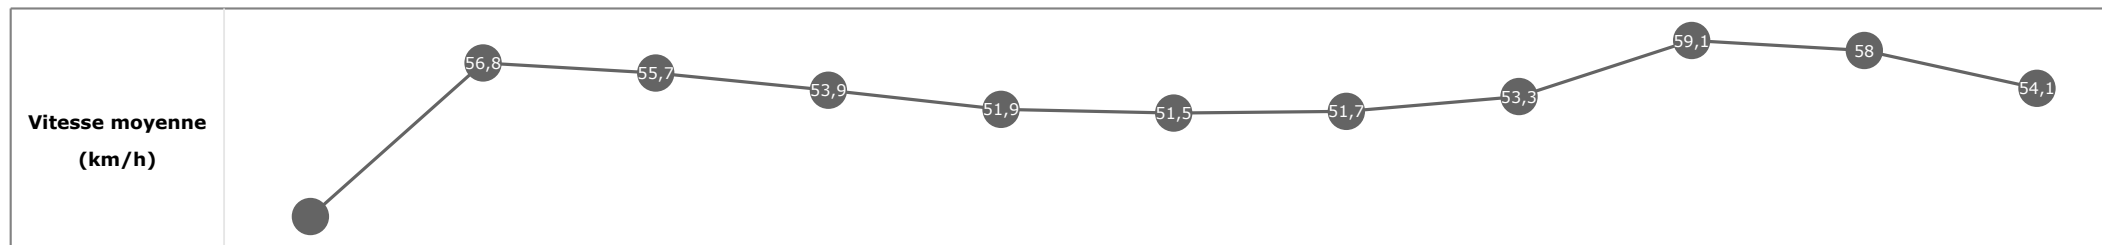

**Données de tracking**

Tronçons de 200m	DEP 2000m	2000m 1800m	1800m 1600m	1600m 1400m	1400m 1200m	1200m 1000m	1000m 800m	800m 600m	600m 400m	400m 200m	200m ARR
<b>Temps de parcours</b>	<b>00:08.05</b>	<b>00:20.83</b>	<b>00:34.98</b>	<b>00:50.00</b>	<b>01:03.94</b>	<b>01:17.84</b>	<b>01:33.22</b>	<b>01:48.88</b>	<b>02:01.78</b>	<b>02:14.00</b>	<b>02:27.10</b>
Temps du tronçon	00:08.05	00:12.77	00:14.15	00:15.01	00:13.94	00:13.89	00:15.38	00:15.65	00:12.89	00:12.21	00:13.10
<b>Vitesse moyenne</b>	39,9	56,5	55,7	53,4	51,7	51,9	51,8	53	59,4	59	55,1

**Données de tracking**

Tronçons de 200m	DEP 2000m	2000m 1800m	1800m 1600m	1600m 1400m	1400m 1200m	1200m 1000m	1000m 800m	800m 600m	600m 400m	400m 200m	200m ARR
<b>Temps de parcours</b>	<b>00:07.98</b>	<b>00:20.63</b>	<b>00:34.76</b>	<b>00:49.71</b>	<b>01:03.62</b>	<b>01:17.56</b>	<b>01:32.96</b>	<b>01:48.58</b>	<b>02:01.51</b>	<b>02:13.93</b>	<b>02:27.26</b>
Temps du tronçon	00:07.98	00:12.64	00:14.13	00:14.94	00:13.91	00:13.94	00:15.40	00:15.62	00:12.93	00:12.41	00:13.32
<b>Vitesse moyenne</b>	40,8	56,8	55,7	53,9	51,9	51,5	51,7	53,3	59,1	58	54,1