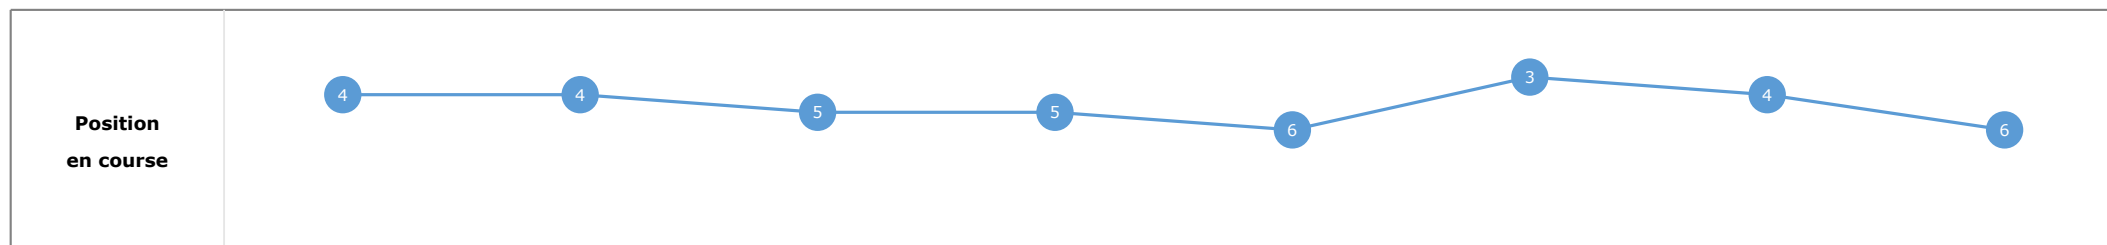

Statistiques Tracking
CHANTILLY
C5 - PRIX DE LA ROUTE DE LA DUCHESSE - 1600m
vendredi 26 avril 2024 - 00:00
Redk du 1er: 1'03"10

Cheval **MEISHO VELITE**
Jockey Mme L. GROSSO
Rang d'arrivée **6**
Temps de parcours **01:41.28** redk : **1'03"30**
Tronçon le plus rapide **00:11.50** (tronçon 400m - 200m)
Vitesse maximale **67,82** (tronçon 400m - 200m)
Vitesse moyenne **57,8**

Données de tracking

Tronçons de 200m	DEP 1400m	1400m 1200m	1200m 1000m	1000m 800m	800m 600m	600m 400m	400m 200m	200m ARR
Temps de parcours	00:14.26	00:26.31	00:38.89	00:52.34	01:06.24	01:17.77	01:29.28	01:41.28
Temps du tronçon	00:14.26	00:12.05	00:12.58	00:13.44	00:13.90	00:11.53	00:11.50	00:12.00
Vitesse moyenne	49,2	60,8	57,5	57	55	62,4	62,6	60