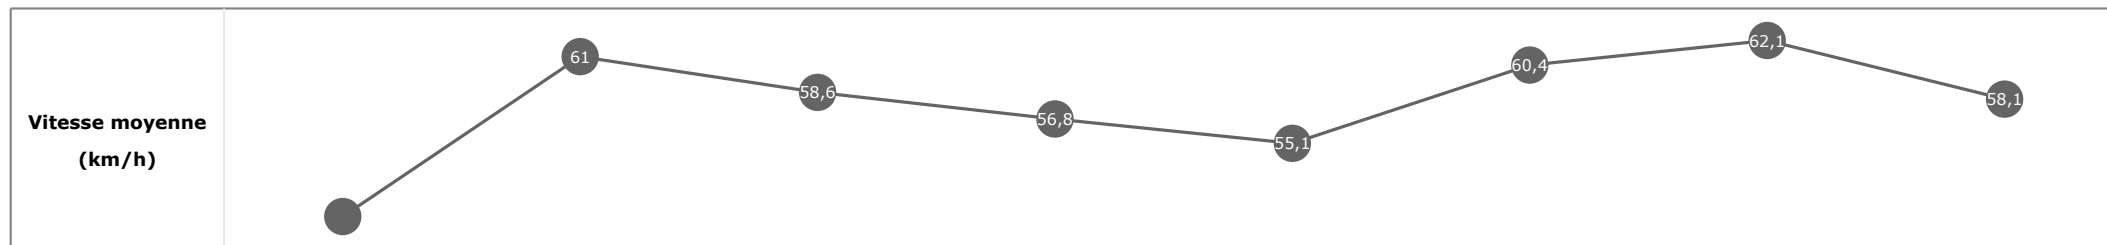

Statistiques Tracking
CHANTILLY
C5 - PRIX DE LA ROUTE DE LA DUCHESSE - 1600m
vendredi 26 avril 2024 - 00:00
Redk du 1er: 1'03"10

Cheval **PATRICIA**
Jockey **C. DEMURO**
Rang d'arrivée **9**
Temps de parcours **01:41.60** redk : **1'03"50**
Tronçon le plus rapide **00:11.59** (tronçon 400m - 200m)
Vitesse maximale **66,64** (tronçon 400m - 200m)
Vitesse moyenne **57,6**

Données de tracking

Tronçons de 200m	DEP 1400m	1400m 1200m	1200m 1000m	1000m 800m	800m 600m	600m 400m	400m 200m	200m ARR
Temps de parcours	00:14.03	00:25.97	00:38.43	00:51.90	01:05.74	01:17.65	01:29.25	01:41.60
Temps du tronçon	00:14.03	00:11.93	00:12.46	00:13.46	00:13.83	00:11.91	00:11.59	00:12.34
Vitesse moyenne	50,1	61	58,6	56,8	55,1	60,4	62,1	58,1