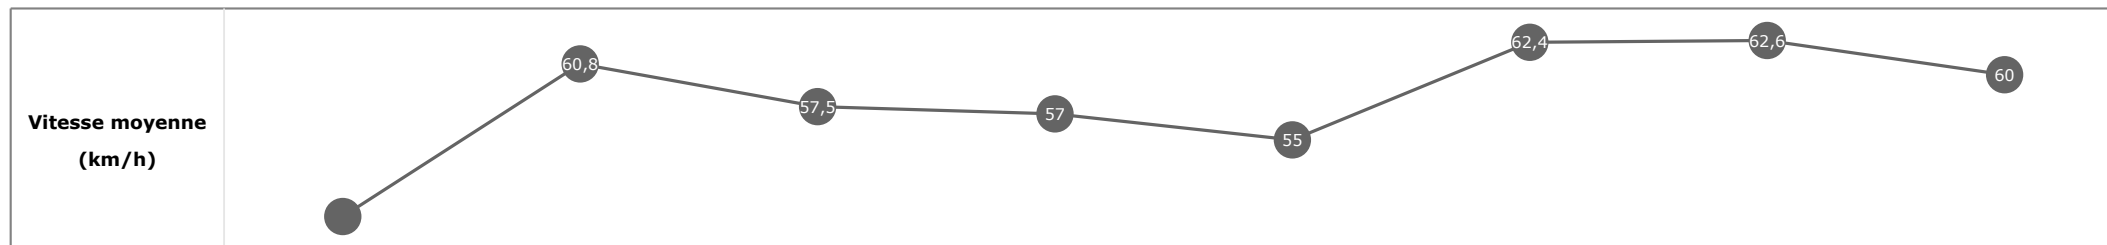

Statistiques Tracking
CHANTILLY
C5 - PRIX DE LA ROUTE DE LA DUCHESSE - 1600m
vendredi 26 avril 2024 - 00:00
Redk du 1er: 1'03"10

Cheval **MEISHO VELITE**
Jockey Mme L. GROSSO
Rang d'arrivée **6**
Temps de parcours **01:41.28** redk : **1'03"30**
Tronçon le plus rapide **00:11.50** (tronçon 400m - 200m)
Vitesse maximale **67,82** (tronçon 400m - 200m)
Vitesse moyenne **57,8**

Données de tracking

Tronçons de 200m	DEP 1400m	1400m 1200m	1200m 1000m	1000m 800m	800m 600m	600m 400m	400m 200m	200m ARR
Temps de parcours	00:14.26	00:26.31	00:38.89	00:52.34	01:06.24	01:17.77	01:29.28	01:41.28
Temps du tronçon	00:14.26	00:12.05	00:12.58	00:13.44	00:13.90	00:11.53	00:11.50	00:12.00
Vitesse moyenne	49,2	60,8	57,5	57	55	62,4	62,6	60