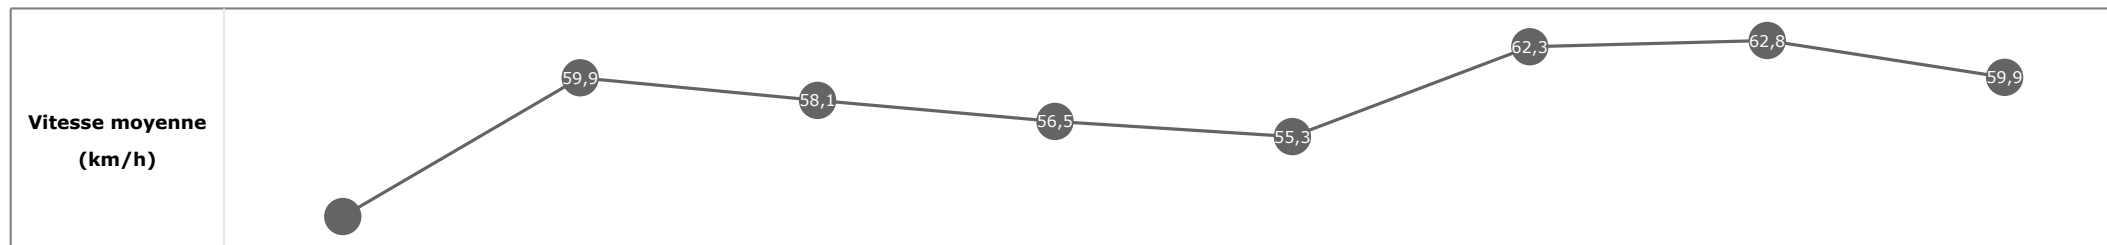

Statistiques Tracking
CHANTILLY
C5 - PRIX DE LA ROUTE DE LA DUCHESSE - 1600m
vendredi 26 avril 2024 - 00:00
Redk du 1er: 1'03"10

Cheval **ANIELSKA**
Jockey **J. MOUTARD**
Rang d'arrivée **8**
Temps de parcours **01:41.53** redk : **1'03"45**
Tronçon le plus rapide **00:11.48** (tronçon 400m - 200m)
Vitesse maximale **68,04** (tronçon 1400m - 1200m)
Vitesse moyenne **57,7**

Données de tracking

Tronçons de 200m	DEP 1400m	1400m 1200m	1200m 1000m	1000m 800m	800m 600m	600m 400m	400m 200m	200m ARR
Temps de parcours	00:14.33	00:26.53	00:39.10	00:52.57	01:06.43	01:17.98	01:29.46	01:41.53
Temps du tronçon	00:14.33	00:12.20	00:12.57	00:13.46	00:13.86	00:11.54	00:11.48	00:12.06
Vitesse moyenne	49,2	59,9	58,1	56,5	55,3	62,3	62,8	59,9