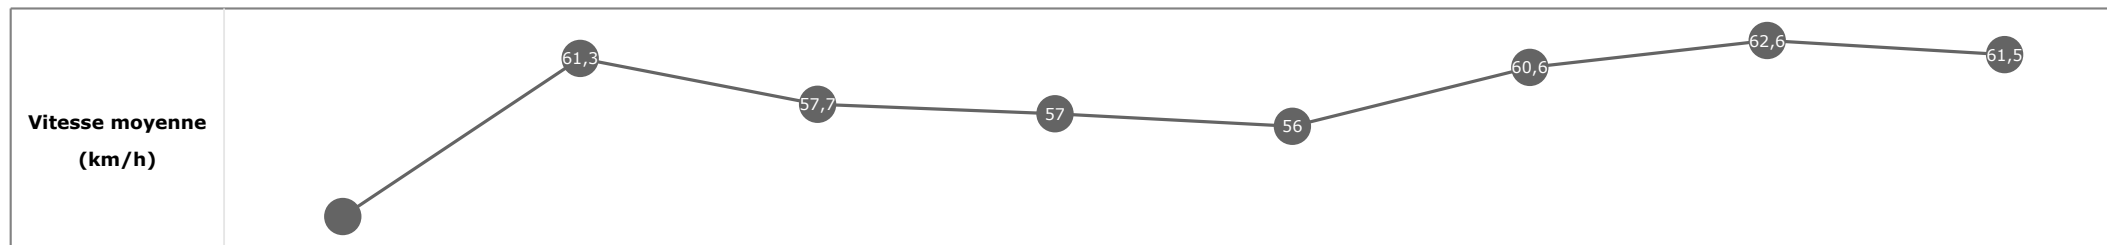

**Statistiques Tracking
CHANTILLY
C5 - PRIX DE LA ROUTE DE LA DUCHESSE - 1600m
vendredi 26 avril 2024 - 00:00
Redk du 1er: 1'03"10**

Cheval **OVATION**
Jockey **M. GUYON**
Rang d'arrivée **4**
Temps de parcours **01:41.11** redk : **1'03"19**
Tronçon le plus rapide **00:11.49** (tronçon 400m - 200m)
Vitesse maximale **67,18** (tronçon 1400m - 1200m)
Vitesse moyenne **57,9**

Données de tracking

Tronçons de 200m	DEP 1400m	1400m 1200m	1200m 1000m	1000m 800m	800m 600m	600m 400m	400m 200m	200m ARR
Temps de parcours	00:14.28	00:26.23	00:38.79	00:52.18	01:06.00	01:17.86	01:29.36	01:41.11
Temps du tronçon	00:14.28	00:11.95	00:12.55	00:13.39	00:13.81	00:11.85	00:11.49	00:11.74
Vitesse moyenne	49	61,3	57,7	57	56	60,6	62,6	61,5