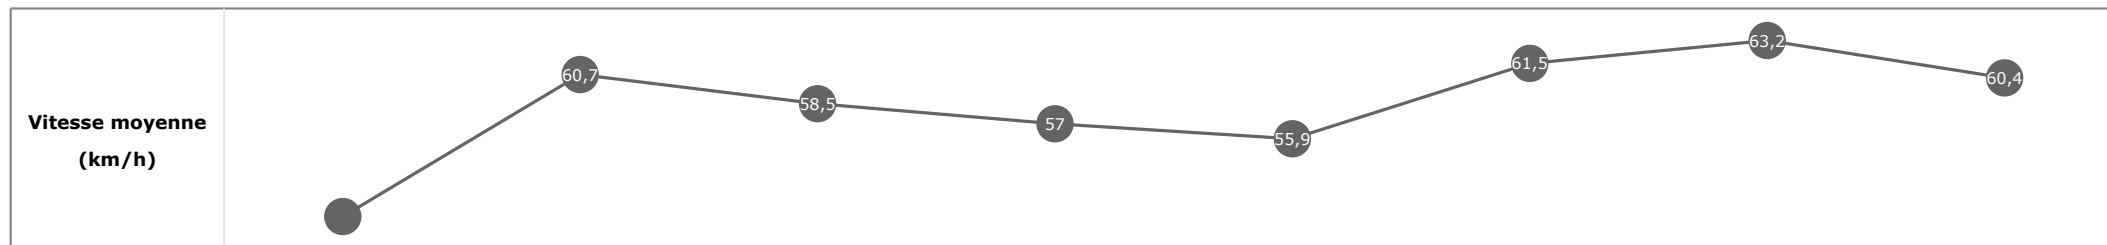

Statistiques Tracking
CHANTILLY
C5 - PRIX DE LA ROUTE DE LA DUCHESSE - 1600m
vendredi 26 avril 2024 - 00:00
Redk du 1er: 1'03"10

Cheval **SPRING HEART**
Jockey **R. MANGIONE**
Rang d'arrivée **2**
Temps de parcours **01:40.96** redk : **1'03"10**
Tronçon le plus rapide **00:11.39** (tronçon 400m - 200m)
Vitesse maximale **67,46** (tronçon 400m - 200m)
Vitesse moyenne **58,1**

Données de tracking

Tronçons de 200m	DEP 1400m	1400m 1200m	1200m 1000m	1000m 800m	800m 600m	600m 400m	400m 200m	200m ARR
Temps de parcours	00:14.10	00:26.09	00:38.62	00:52.05	01:05.88	01:17.65	01:29.04	01:40.96
Temps du tronçon	00:14.10	00:11.99	00:12.52	00:13.43	00:13.83	00:11.76	00:11.39	00:11.91
Vitesse moyenne	50,1	60,7	58,5	57	55,9	61,5	63,2	60,4