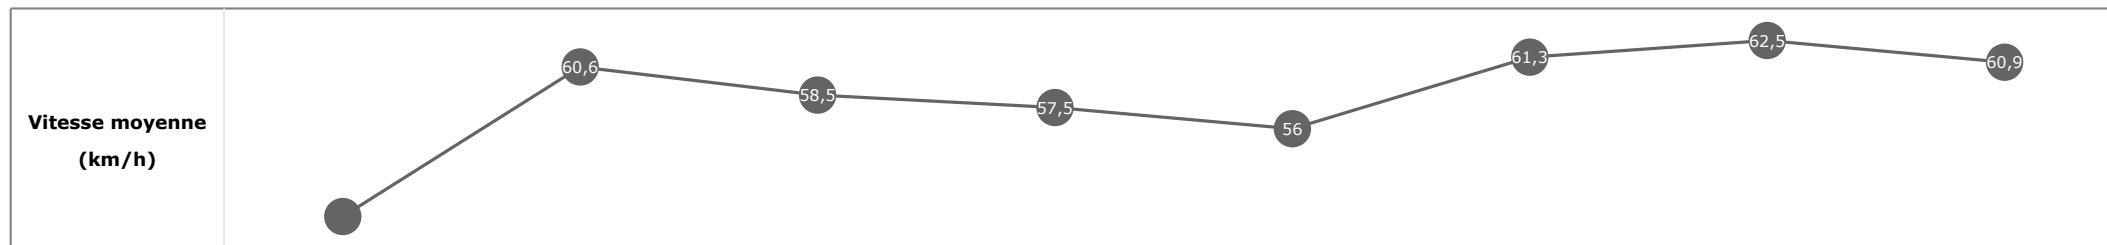

**Statistiques Tracking
CHANTILLY
C5 - PRIX DE LA ROUTE DE LA DUCHESSE - 1600m
vendredi 26 avril 2024 - 00:00
Redk du 1er: 1'03"10**

Cheval **ROSE OF THE CITY**
Jockey **A. LEMAITRE**
Rang d'arrivée **5**
Temps de parcours **01:41.16** redk : **1'03"22**
Tronçon le plus rapide **00:11.51** (tronçon 400m - 200m)
Vitesse maximale **66,46** (tronçon 400m - 200m)
Vitesse moyenne **58,1**

Données de tracking

Tronçons de 200m	DEP 1400m	1400m 1200m	1200m 1000m	1000m 800m	800m 600m	600m 400m	400m 200m	200m ARR
Temps de parcours	00:14.17	00:26.31	00:38.80	00:52.20	01:06.04	01:17.78	01:29.29	01:41.16
Temps du tronçon	00:14.17	00:12.14	00:12.48	00:13.40	00:13.83	00:11.74	00:11.51	00:11.86
Vitesse moyenne	49,5	60,6	58,5	57,5	56	61,3	62,5	60,9