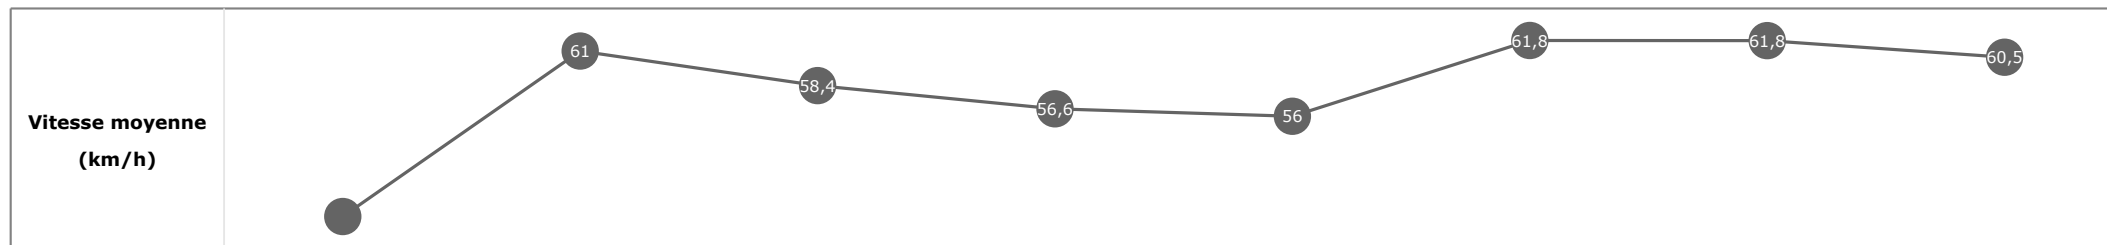

**Statistiques Tracking
CHANTILLY
C5 - PRIX DE LA ROUTE DE LA DUCHESSE - 1600m
vendredi 26 avril 2024 - 00:00
Redk du 1er: 1'03"10**

Cheval **GOOSEBUMPY**
Jockey **G. MOSSE**
Rang d'arrivée **7**
Temps de parcours **01:41.44** redk : **1'03"40**
Tronçon le plus rapide **00:11.57** (tronçon 400m - 200m)
Vitesse maximale **66,82** (tronçon 1400m - 1200m)
Vitesse moyenne **57,7**

Données de tracking

Tronçons de 200m	DEP 1400m	1400m 1200m	1200m 1000m	1000m 800m	800m 600m	600m 400m	400m 200m	200m ARR
Temps de parcours	00:14.54	00:26.52	00:39.01	00:52.47	01:06.23	01:17.92	01:29.49	01:41.44
Temps du tronçon	00:14.54	00:11.98	00:12.48	00:13.46	00:13.75	00:11.68	00:11.57	00:11.95
Vitesse moyenne	48,3	61	58,4	56,6	56	61,8	61,8	60,5