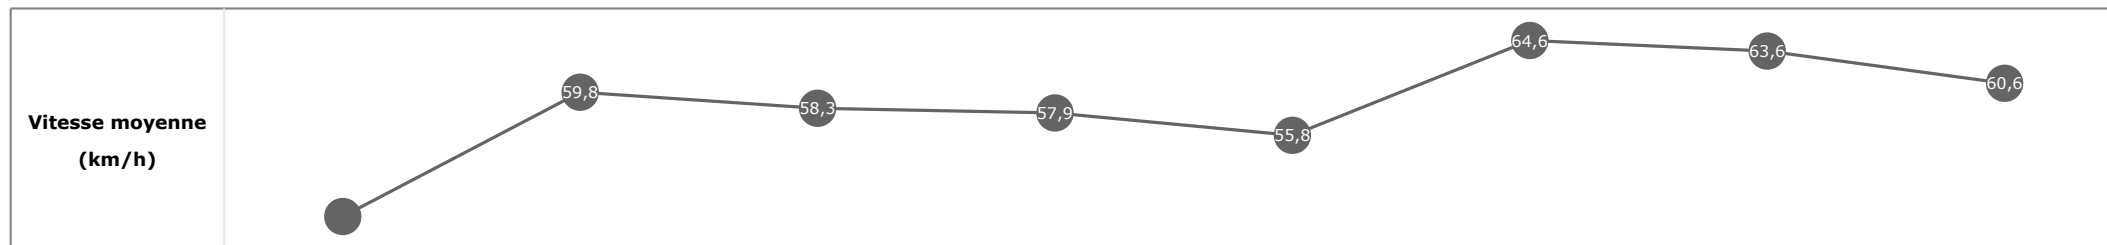

**Statistiques Tracking  
CHANTILLY  
C5 - PRIX DE LA ROUTE DE LA DUCHESSE - 1600m  
vendredi 26 avril 2024 - 00:00  
Redk du 1er: 1'03"10**

Cheval **BELISE**  
 Jockey **T. BACHELOT**  
 Rang d'arrivée **1**  
 Temps de parcours **01:40.96** redk : **1'03"10**  
 Tronçon le plus rapide **00:11.24** (tronçon 600m - 400m)  
 Vitesse maximale **67,97** (tronçon 400m - 200m)  
 Vitesse moyenne **58,2**

**Données de tracking**

Tronçons de 200m	DEP 1400m	1400m 1200m	1200m 1000m	1000m 800m	800m 600m	600m 400m	400m 200m	200m ARR
<b>Temps de parcours</b>	<b>00:14.49</b>	<b>00:26.76</b>	<b>00:39.27</b>	<b>00:52.71</b>	<b>01:06.56</b>	<b>01:17.80</b>	<b>01:29.06</b>	<b>01:40.96</b>
Temps du tronçon	00:14.49	00:12.26	00:12.51	00:13.43	00:13.85	00:11.24	00:11.26	00:11.89
<b>Vitesse moyenne</b>	48,3	59,8	58,3	57,9	55,8	64,6	63,6	60,6