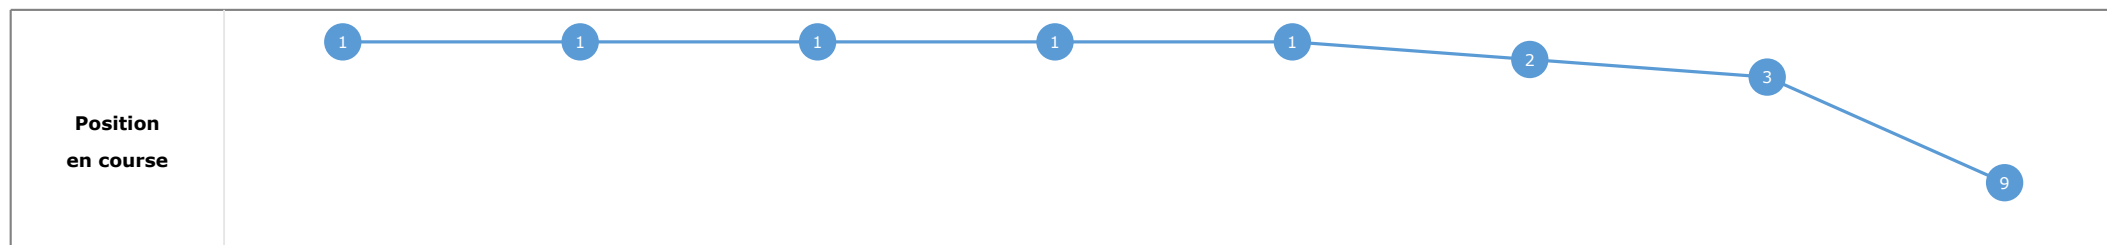

Statistiques Tracking
CHANTILLY
C5 - PRIX DE LA ROUTE DE LA DUCHESSE - 1600m
vendredi 26 avril 2024 - 00:00
Redk du 1er: 1'03"10

Cheval **PATRICIA**
Jockey **C. DEMURO**
Rang d'arrivée **9**
Temps de parcours **01:41.60** redk : **1'03"50**
Tronçon le plus rapide **00:11.59** (tronçon 400m - 200m)
Vitesse maximale **66,64** (tronçon 400m - 200m)
Vitesse moyenne **57,6**

Données de tracking

Tronçons de 200m	DEP 1400m	1400m 1200m	1200m 1000m	1000m 800m	800m 600m	600m 400m	400m 200m	200m ARR
Temps de parcours	00:14.03	00:25.97	00:38.43	00:51.90	01:05.74	01:17.65	01:29.25	01:41.60
Temps du tronçon	00:14.03	00:11.93	00:12.46	00:13.46	00:13.83	00:11.91	00:11.59	00:12.34
Vitesse moyenne	50,1	61	58,6	56,8	55,1	60,4	62,1	58,1