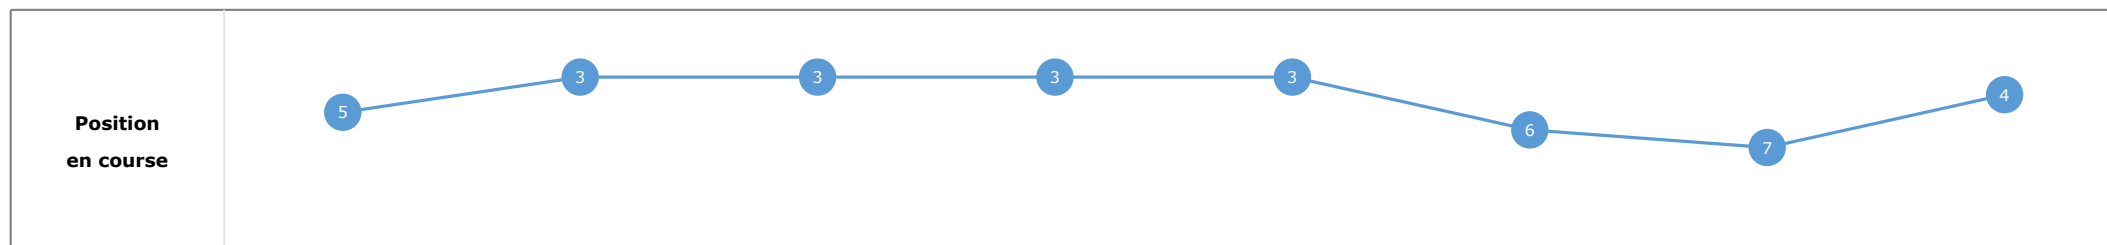

**Statistiques Tracking
CHANTILLY
C5 - PRIX DE LA ROUTE DE LA DUCHESSE - 1600m
vendredi 26 avril 2024 - 00:00
Redk du 1er: 1'03"10**

Cheval **OVATION**
Jockey **M. GUYON**
Rang d'arrivée **4**
Temps de parcours **01:41.11** redk : **1'03"19**
Tronçon le plus rapide **00:11.49** (tronçon 400m - 200m)
Vitesse maximale **67,18** (tronçon 1400m - 1200m)
Vitesse moyenne **57,9**

Données de tracking

Tronçons de 200m	DEP 1400m	1400m 1200m	1200m 1000m	1000m 800m	800m 600m	600m 400m	400m 200m	200m ARR
Temps de parcours	00:14.28	00:26.23	00:38.79	00:52.18	01:06.00	01:17.86	01:29.36	01:41.11
Temps du tronçon	00:14.28	00:11.95	00:12.55	00:13.39	00:13.81	00:11.85	00:11.49	00:11.74
Vitesse moyenne	49	61,3	57,7	57	56	60,6	62,6	61,5