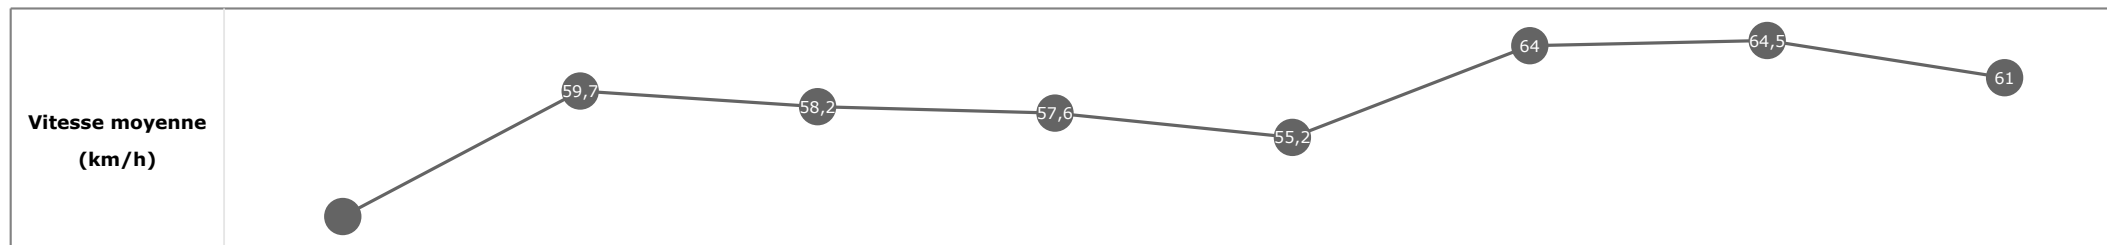

**Statistiques Tracking
CHANTILLY
C5 - PRIX DE LA ROUTE DE LA DUCHESSE - 1600m
vendredi 26 avril 2024 - 00:00
Redk du 1er: 1'03"10**

Cheval **LEPSA**
Jockey Mme M. VELON
Rang d'arrivée **3**
Temps de parcours **01:41.07** redk : **1'03"16**
Tronçon le plus rapide **00:11.23** (tronçon 400m - 200m)
Vitesse maximale **68,04** (tronçon 600m - 400m)
Vitesse moyenne **58**

Données de tracking

Tronçons de 200m	DEP 1400m	1400m 1200m	1200m 1000m	1000m 800m	800m 600m	600m 400m	400m 200m	200m ARR
Temps de parcours	00:14.69	00:27.03	00:39.55	00:52.93	01:06.79	01:18.08	01:29.31	01:41.07
Temps du tronçon	00:14.69	00:12.34	00:12.52	00:13.37	00:13.86	00:11.28	00:11.23	00:11.75
Vitesse moyenne	47,7	59,7	58,2	57,6	55,2	64	64,5	61