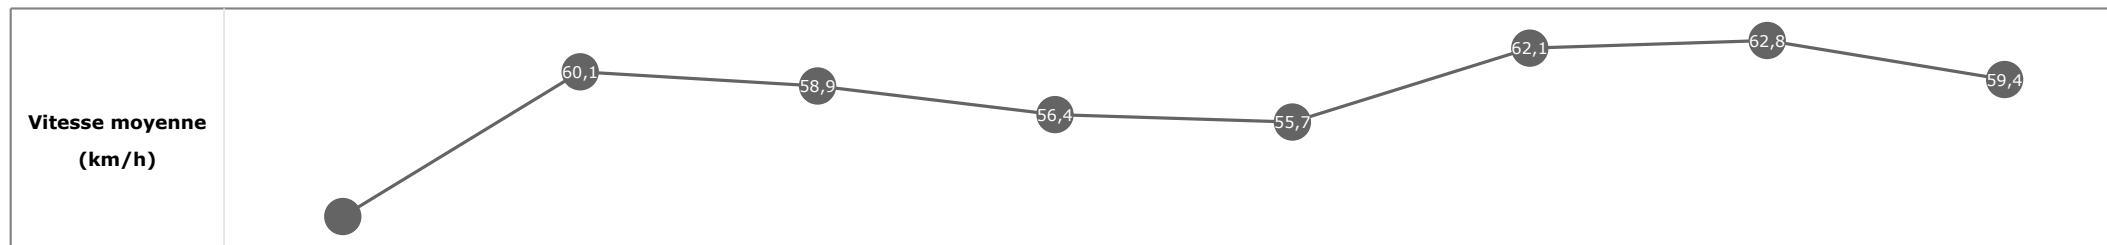

**Statistiques Tracking
CHANTILLY
C5 - PRIX DE LA ROUTE DE LA DUCHESSE - 1600m
vendredi 26 avril 2024 - 00:00
Redk du 1er: 1'03"10**

Cheval **ABIAT**
Jockey **A. POUCHIN**
Rang d'arrivée **10**
Temps de parcours **01:41.71** redk : **1'03"56**
Tronçon le plus rapide **00:11.38** (tronçon 400m - 200m)
Vitesse maximale **67,97** (tronçon 600m - 400m)
Vitesse moyenne **57,5**

Données de tracking

Tronçons de 200m	DEP 1400m	1400m 1200m	1200m 1000m	1000m 800m	800m 600m	600m 400m	400m 200m	200m ARR
Temps de parcours	00:14.76	00:26.93	00:39.33	00:52.78	01:06.50	01:18.11	01:29.50	01:41.71
Temps du tronçon	00:14.76	00:12.17	00:12.39	00:13.45	00:13.72	00:11.61	00:11.38	00:12.21
Vitesse moyenne	47,6	60,1	58,9	56,4	55,7	62,1	62,8	59,4