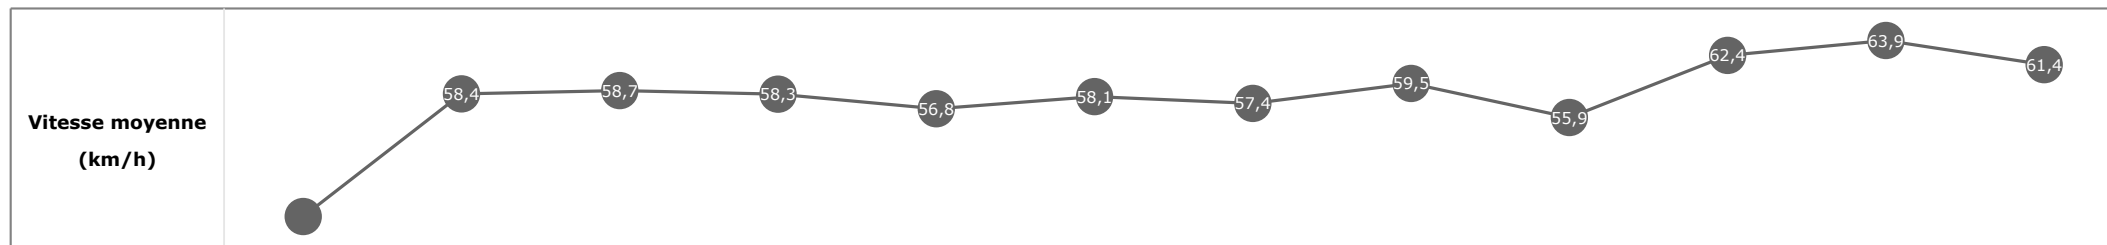

Données de tracking

Tronçons de 200m	DEP 2200m	2200m 2000m	2000m 1800m	1800m 1600m	1600m 1400m	1400m 1200m	1200m 1000m	1000m 800m	800m 600m	600m 400m	400m 200m	200m ARR
Temps de parcours	00:14.94	00:26.72	00:38.83	00:51.27	01:03.88	01:16.53	01:29.25	01:42.28	01:56.05	02:07.80	02:19.26	02:31.09
Temps du tronçon	00:14.94	00:11.77	00:12.11	00:12.43	00:12.61	00:12.65	00:12.71	00:13.03	00:13.76	00:11.74	00:11.46	00:11.82
Vitesse moyenne	46	59,7	59,5	58,3	57,1	57,6	57,3	59,2	56	61,8	63	60,8

Données de tracking

Tronçons de 200m	DEP 2200m	2200m 2000m	2000m 1800m	1800m 1600m	1600m 1400m	1400m 1200m	1200m 1000m	1000m 800m	800m 600m	600m 400m	400m 200m	200m ARR
Temps de parcours	00:15.12	00:27.15	00:39.44	00:51.87	01:04.46	01:17.10	01:29.80	01:42.74	01:56.60	02:08.19	02:19.42	02:31.14
Temps du tronçon	00:15.12	00:12.03	00:12.28	00:12.42	00:12.59	00:12.64	00:12.70	00:12.93	00:13.85	00:11.58	00:11.23	00:11.71
Vitesse moyenne	45,6	58,4	58,7	58,3	56,8	58,1	57,4	59,5	55,9	62,4	63,9	61,4