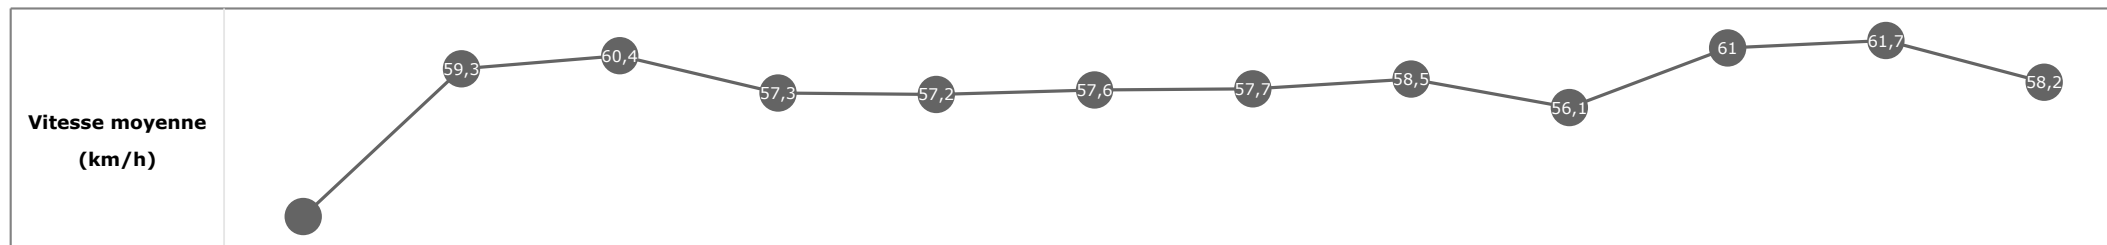

**Statistiques Tracking
CHANTILLY
C7 - PRIX DU CHAMP D'ALOUETTE - 2400m
vendredi 26 avril 2024 - 00:00
Redk du 1er: 1'02"95**

Cheval **LICEO**
Jockey **I. MENDIZABAL**
Rang d'arrivée **7**
Temps de parcours **02:31.53** redk : **1'03"13**
Tronçon le plus rapide **00:11.74** (tronçon 400m - 200m)
Vitesse maximale **65,52** (tronçon 400m - 200m)
Vitesse moyenne **57,5**

Données de tracking

Tronçons de 200m	DEP 2200m	2200m 2000m	2000m 1800m	1800m 1600m	1600m 1400m	1400m 1200m	1200m 1000m	1000m 800m	800m 600m	600m 400m	400m 200m	200m ARR
Temps de parcours	00:14.58	00:26.24	00:38.21	00:50.81	01:03.42	01:16.11	01:28.79	01:41.95	01:55.64	02:07.45	02:19.19	02:31.53
Temps du tronçon	00:14.58	00:11.65	00:11.97	00:12.60	00:12.60	00:12.69	00:12.68	00:13.15	00:13.68	00:11.81	00:11.74	00:12.33
Vitesse moyenne	47,2	59,3	60,4	57,3	57,2	57,6	57,7	58,5	56,1	61	61,7	58,2