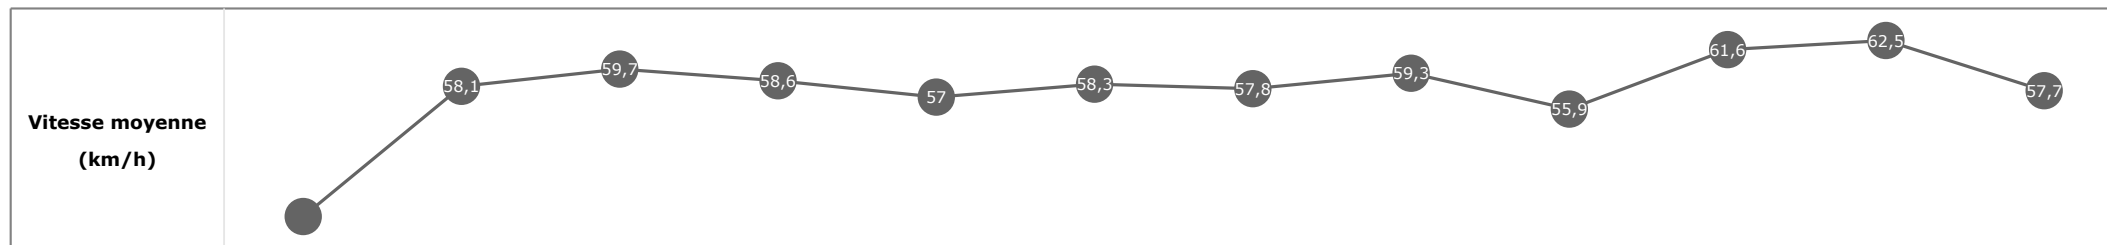

**Statistiques Tracking
CHANTILLY
C7 - PRIX DU CHAMP D'ALOUETTE - 2400m
vendredi 26 avril 2024 - 00:00
Redk du 1er: 1'02''95**

Cheval **IDEAL KING**
Jockey **E. HARDOUIN**
Rang d'arrivée **10**
Temps de parcours **02:32.02** redk : **1'03''34**
Tronçon le plus rapide **00:11.56** (tronçon 400m - 200m)
Vitesse maximale **64,12** (tronçon 400m - 200m)
Vitesse moyenne **57,4**

Données de tracking

Tronçons de 200m	DEP 2200m	2200m 2000m	2000m 1800m	1800m 1600m	1600m 1400m	1400m 1200m	1200m 1000m	1000m 800m	800m 600m	600m 400m	400m 200m	200m ARR
Temps de parcours	00:15.21	00:27.46	00:39.45	00:51.75	01:04.42	01:16.97	01:29.52	01:42.41	01:56.26	02:08.01	02:19.58	02:32.02
Temps du tronçon	00:15.21	00:12.25	00:11.98	00:12.29	00:12.67	00:12.55	00:12.54	00:12.89	00:13.84	00:11.75	00:11.56	00:12.44
Vitesse moyenne	45,5	58,1	59,7	58,6	57	58,3	57,8	59,3	55,9	61,6	62,5	57,7