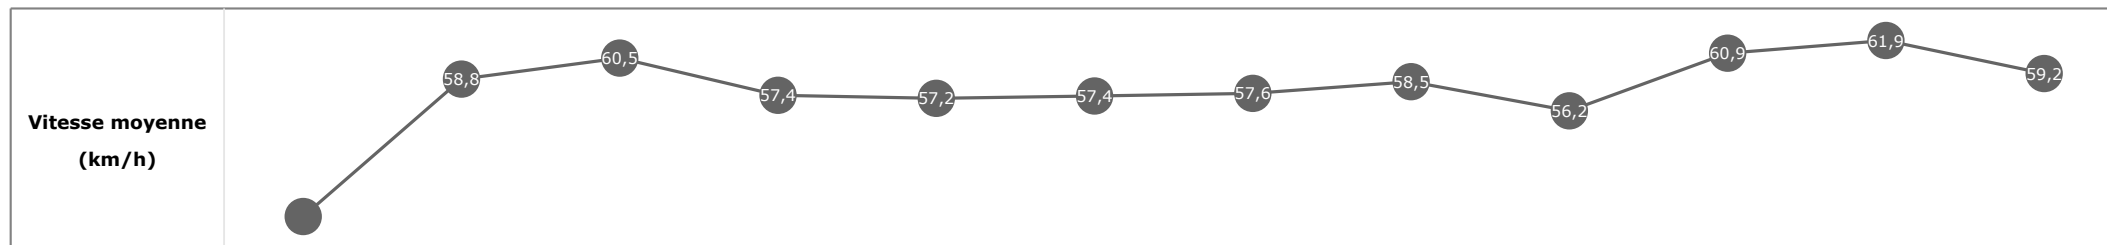

**Statistiques Tracking
CHANTILLY
C7 - PRIX DU CHAMP D'ALOUETTE - 2400m
vendredi 26 avril 2024 - 00:00
Redk du 1er: 1'02"95**

Cheval **LA SAUZEE**
Jockey Mme M. VELON
Rang d'arrivée **6**
Temps de parcours **02:31.42** redk : **1'03"09**
Tronçon le plus rapide **00:11.61** (tronçon 400m - 200m)
Vitesse maximale **65,48** (tronçon 400m - 200m)
Vitesse moyenne **57,5**

Données de tracking

Tronçons de 200m	DEP 2200m	2200m 2000m	2000m 1800m	1800m 1600m	1600m 1400m	1400m 1200m	1200m 1000m	1000m 800m	800m 600m	600m 400m	400m 200m	200m ARR
Temps de parcours	00:14.57	00:26.46	00:38.47	00:51.00	01:03.60	01:16.24	01:28.92	01:42.00	01:55.79	02:07.62	02:19.24	02:31.42
Temps du tronçon	00:14.57	00:11.89	00:12.01	00:12.52	00:12.60	00:12.64	00:12.67	00:13.07	00:13.79	00:11.83	00:11.61	00:12.18
Vitesse moyenne	47,5	58,8	60,5	57,4	57,2	57,4	57,6	58,5	56,2	60,9	61,9	59,2