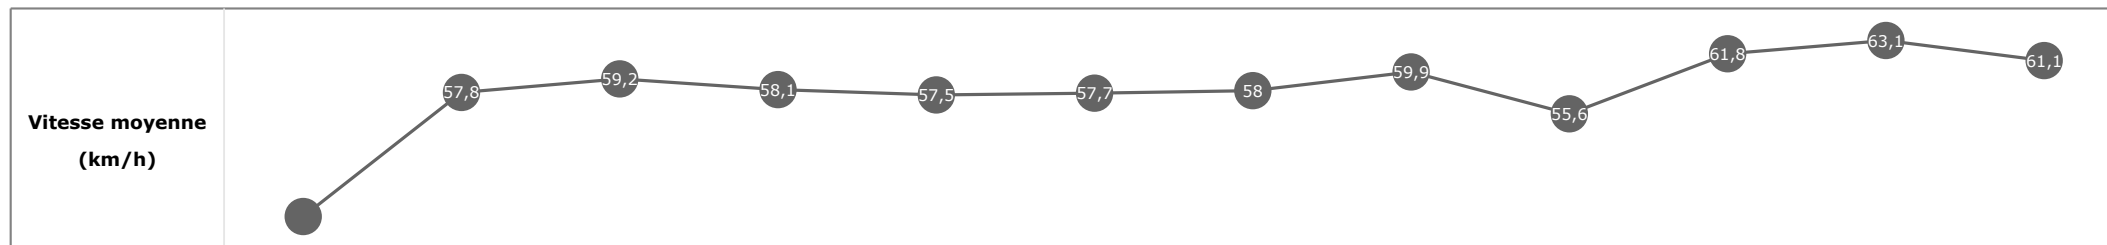

**Statistiques Tracking
CHANTILLY
C7 - PRIX DU CHAMP D'ALOUETTE - 2400m
vendredi 26 avril 2024 - 00:00
Redk du 1er: 1'02''95**

Cheval **PALAIMON**
Jockey **L. BOISSEAU**
Rang d'arrivée **5**
Temps de parcours **02:31.43** redk : **1'03''09**
Tronçon le plus rapide **00:11.45** (tronçon 400m - 200m)
Vitesse maximale **63,97** (tronçon 400m - 200m)
Vitesse moyenne **57,5**

Données de tracking

Tronçons de 200m	DEP 2200m	2200m 2000m	2000m 1800m	1800m 1600m	1600m 1400m	1400m 1200m	1200m 1000m	1000m 800m	800m 600m	600m 400m	400m 200m	200m ARR
Temps de parcours	00:15.37	00:27.46	00:39.70	00:52.06	01:04.68	01:17.30	01:29.83	01:42.63	01:56.52	02:08.22	02:19.68	02:31.43
Temps du tronçon	00:15.37	00:12.09	00:12.24	00:12.35	00:12.62	00:12.61	00:12.53	00:12.80	00:13.89	00:11.69	00:11.45	00:11.75
Vitesse moyenne	45	57,8	59,2	58,1	57,5	57,7	58	59,9	55,6	61,8	63,1	61,1