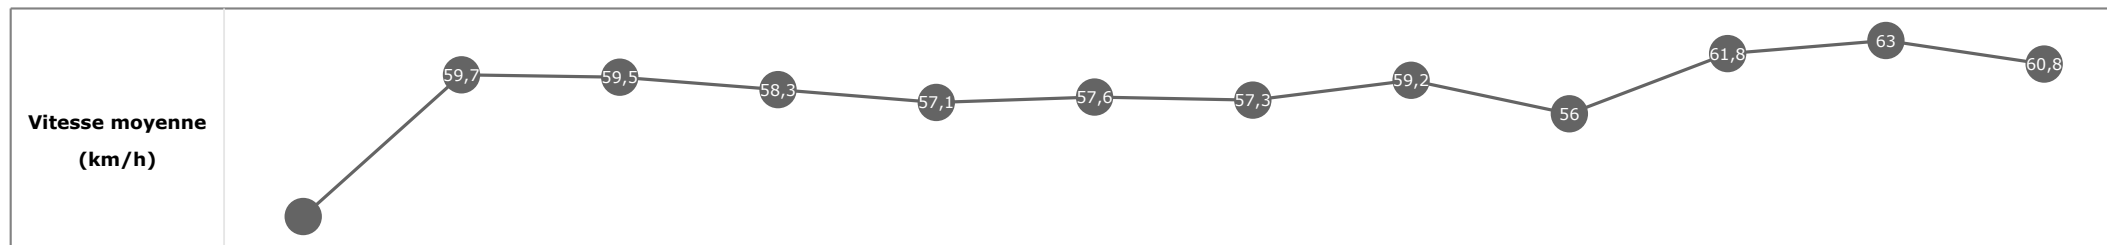

Données de tracking

Tronçons de 200m	DEP 2200m	2200m 2000m	2000m 1800m	1800m 1600m	1600m 1400m	1400m 1200m	1200m 1000m	1000m 800m	800m 600m	600m 400m	400m 200m	200m ARR
Temps de parcours	00:14.94	00:26.72	00:38.83	00:51.27	01:03.88	01:16.53	01:29.25	01:42.28	01:56.05	02:07.80	02:19.26	02:31.09
Temps du tronçon	00:14.94	00:11.77	00:12.11	00:12.43	00:12.61	00:12.65	00:12.71	00:13.03	00:13.76	00:11.74	00:11.46	00:11.82
Vitesse moyenne	46	59,7	59,5	58,3	57,1	57,6	57,3	59,2	56	61,8	63	60,8