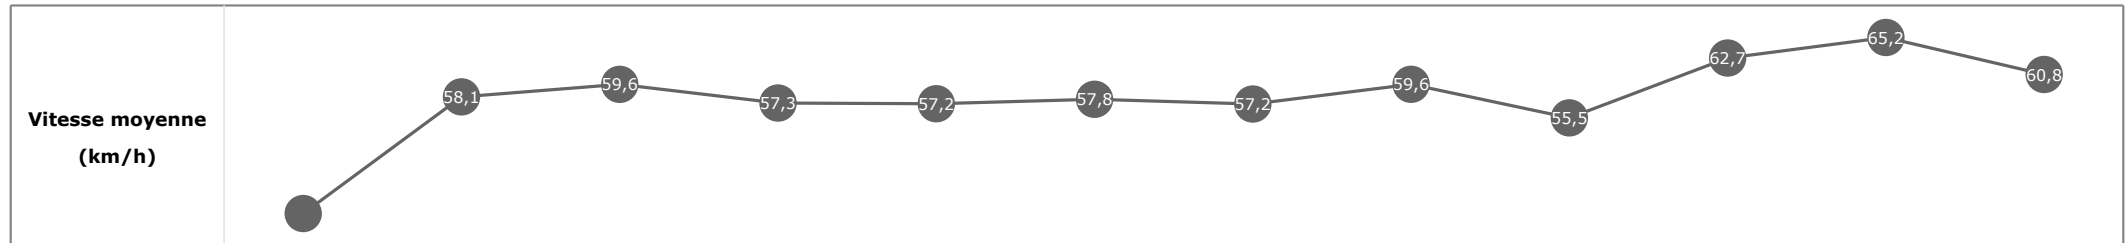

**Statistiques Tracking
CHANTILLY
C7 - PRIX DU CHAMP D'ALOUETTE - 2400m
vendredi 26 avril 2024 - 00:00
Redk du 1er: 1'02"95**

Cheval **CAELESTIS**
Jockey **S. PASQUIER**
Rang d'arrivée **4**
Temps de parcours **02:31.43** redk : **1'03"09**
Tronçon le plus rapide **00:11.02** (tronçon 400m - 200m)
Vitesse maximale **68,44** (tronçon 400m - 200m)
Vitesse moyenne **57,5**

Données de tracking

Tronçons de 200m	DEP 2200m	2200m 2000m	2000m 1800m	1800m 1600m	1600m 1400m	1400m 1200m	1200m 1000m	1000m 800m	800m 600m	600m 400m	400m 200m	200m ARR
Temps de parcours	00:15.62	00:27.73	00:39.88	00:52.42	01:05.02	01:17.66	01:30.33	01:43.02	01:57.02	02:08.58	02:19.60	02:31.43
Temps du tronçon	00:15.62	00:12.11	00:12.15	00:12.54	00:12.59	00:12.64	00:12.66	00:12.69	00:13.99	00:11.55	00:11.02	00:11.82
Vitesse moyenne	44	58,1	59,6	57,3	57,2	57,8	57,2	59,6	55,5	62,7	65,2	60,8