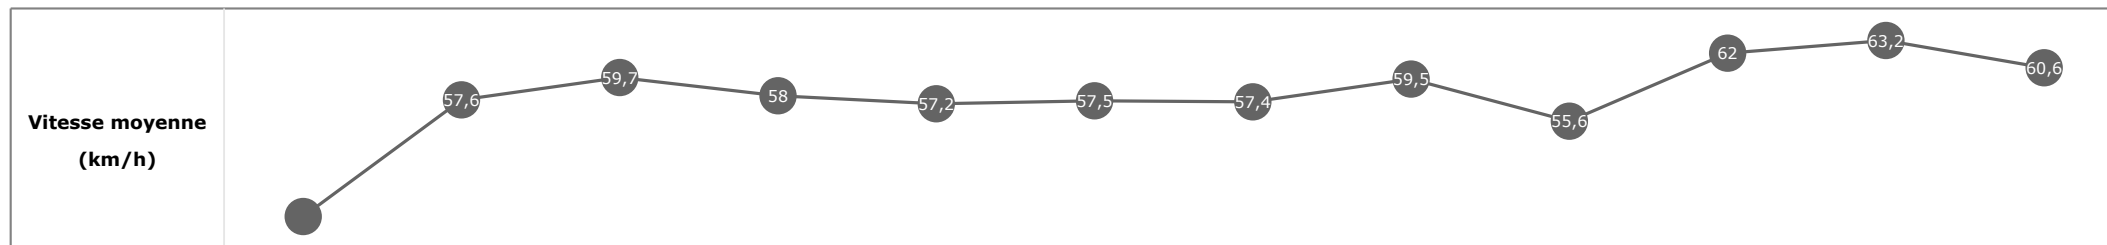

Données de tracking

Tronçons de 200m	DEP 2200m	2200m 2000m	2000m 1800m	1800m 1600m	1600m 1400m	1400m 1200m	1200m 1000m	1000m 800m	800m 600m	600m 400m	400m 200m	200m ARR
Temps de parcours	00:15.12	00:27.15	00:39.44	00:51.87	01:04.46	01:17.10	01:29.80	01:42.74	01:56.60	02:08.19	02:19.42	02:31.14
Temps du tronçon	00:15.12	00:12.03	00:12.28	00:12.42	00:12.59	00:12.64	00:12.70	00:12.93	00:13.85	00:11.58	00:11.23	00:11.71
Vitesse moyenne	45,6	58,4	58,7	58,3	56,8	58,1	57,4	59,5	55,9	62,4	63,9	61,4

Données de tracking

Tronçons de 200m	DEP 2200m	2200m 2000m	2000m 1800m	1800m 1600m	1600m 1400m	1400m 1200m	1200m 1000m	1000m 800m	800m 600m	600m 400m	400m 200m	200m ARR
Temps de parcours	00:14.87	00:27.02	00:39.16	00:51.58	01:04.18	01:16.84	01:29.55	01:42.50	01:56.34	02:08.01	02:19.41	02:31.26
Temps du tronçon	00:14.87	00:12.15	00:12.14	00:12.41	00:12.60	00:12.66	00:12.70	00:12.95	00:13.84	00:11.66	00:11.40	00:11.84
Vitesse moyenne	46,5	57,6	59,7	58	57,2	57,5	57,4	59,5	55,6	62	63,2	60,6