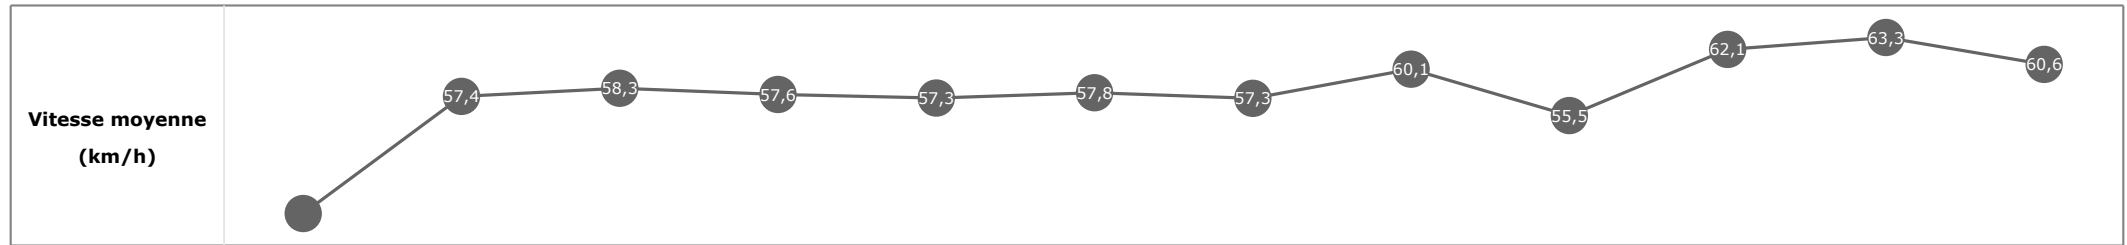

**Statistiques Tracking
CHANTILLY
C7 - PRIX DU CHAMP D'ALOUETTE - 2400m
vendredi 26 avril 2024 - 00:00
Redk du 1er: 1'02"95**

Cheval **SIR GEORGE**
Jockey **C. GROSBOIS**
Rang d'arrivée **8**
Temps de parcours **02:31.71** redk : **1'03"21**
Tronçon le plus rapide **00:11.44** (tronçon 400m - 200m)
Vitesse maximale **64,84** (tronçon 400m - 200m)
Vitesse moyenne **57,5**

Données de tracking

Tronçons de 200m	DEP 2200m	2200m 2000m	2000m 1800m	1800m 1600m	1600m 1400m	1400m 1200m	1200m 1000m	1000m 800m	800m 600m	600m 400m	400m 200m	200m ARR
Temps de parcours	00:15.01	00:27.22	00:39.67	00:52.17	01:04.77	01:17.38	01:30.05	01:42.89	01:56.81	02:08.42	02:19.87	02:31.71
Temps du tronçon	00:15.01	00:12.21	00:12.44	00:12.50	00:12.59	00:12.61	00:12.66	00:12.83	00:13.92	00:11.61	00:11.44	00:11.84
Vitesse moyenne	45,8	57,4	58,3	57,6	57,3	57,8	57,3	60,1	55,5	62,1	63,3	60,6