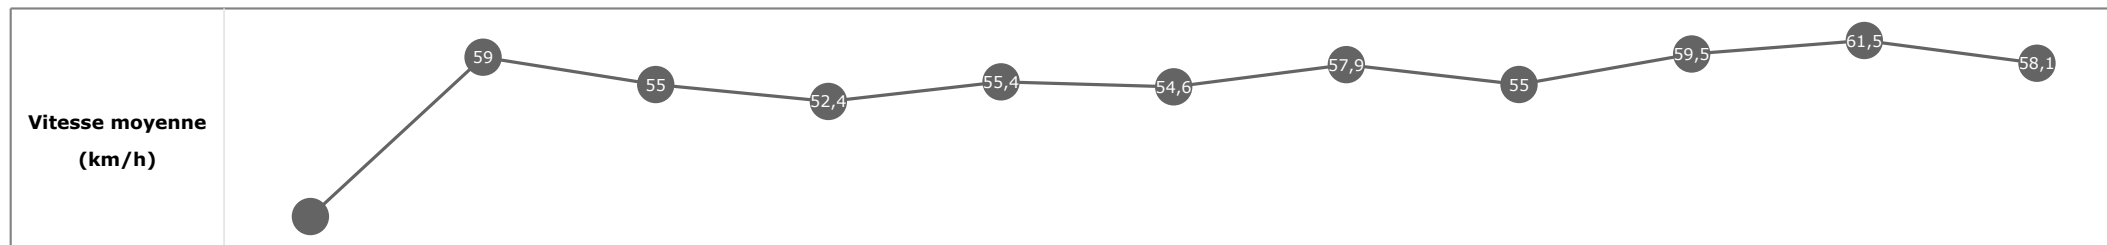

**Statistiques Tracking
CHANTILLY
C4 - PRIX DE JOINVILLE - 2100m
lundi 29 avril 2024 - 00:00
Redk du 1er: 1'04"38**

Cheval
Jockey
Rang d'arrivée
Temps de parcours
Tronçon le plus rapide
Vitesse maximale
Vitesse moyenne

SPEED FOR FUN
T. TRULLIER
4
02:15.88 redk : **1'04"70**
00:11.75 (tronçon 400m - 200m)
63,54 (tronçon 2000m - 1800m)
55,6

Données de tracking

Tronçons de 200m	DEP 2000m	2000m 1800m	1800m 1600m	1600m 1400m	1400m 1200m	1200m 1000m	1000m 800m	800m 600m	600m 400m	400m 200m	200m ARR
Temps de parcours	00:06.76	00:18.97	00:32.03	00:45.81	00:59.07	01:12.34	01:25.66	01:39.66	01:51.72	02:03.48	02:15.88
Temps du tronçon	00:06.76	00:12.21	00:13.06	00:13.77	00:13.25	00:13.27	00:13.32	00:14.00	00:12.06	00:11.75	00:12.39
Vitesse moyenne	35,4	59	55	52,4	55,4	54,6	57,9	55	59,5	61,5	58,1