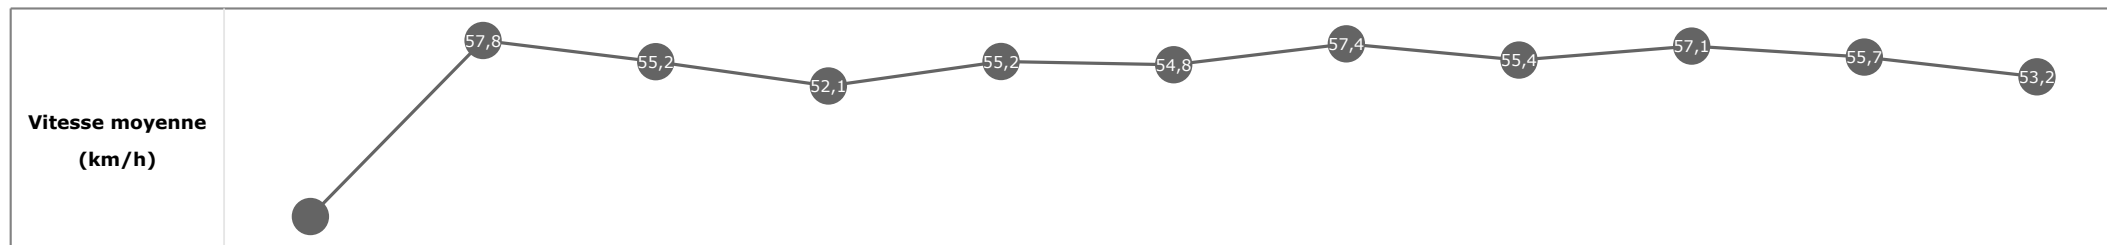

**Statistiques Tracking
CHANTILLY
C4 - PRIX DE JOINVILLE - 2100m
lundi 29 avril 2024 - 00:00
Redk du 1er: 1'04"38**

Cheval **STRANGELOVE**
Jockey **E. CRUBLET**
Rang d'arrivée **7**
Temps de parcours **02:19.37**
Tronçon le plus rapide **00:12.71** (tronçon 600m - 400m)
Vitesse maximale **63,25** (tronçon 2000m - 1800m)
Vitesse moyenne **54,4**

Données de tracking

Tronçons de 200m	DEP 2000m	2000m 1800m	1800m 1600m	1600m 1400m	1400m 1200m	1200m 1000m	1000m 800m	800m 600m	600m 400m	400m 200m	200m ARR
Temps de parcours	00:06.69	00:19.17	00:32.26	00:46.09	00:59.32	01:12.63	01:26.15	01:40.23	01:52.95	02:05.86	02:19.37
Temps du tronçon	00:06.69	00:12.48	00:13.08	00:13.83	00:13.22	00:13.31	00:13.51	00:14.08	00:12.71	00:12.91	00:13.51
Vitesse moyenne	35,5	57,8	55,2	52,1	55,2	54,8	57,4	55,4	57,1	55,7	53,2