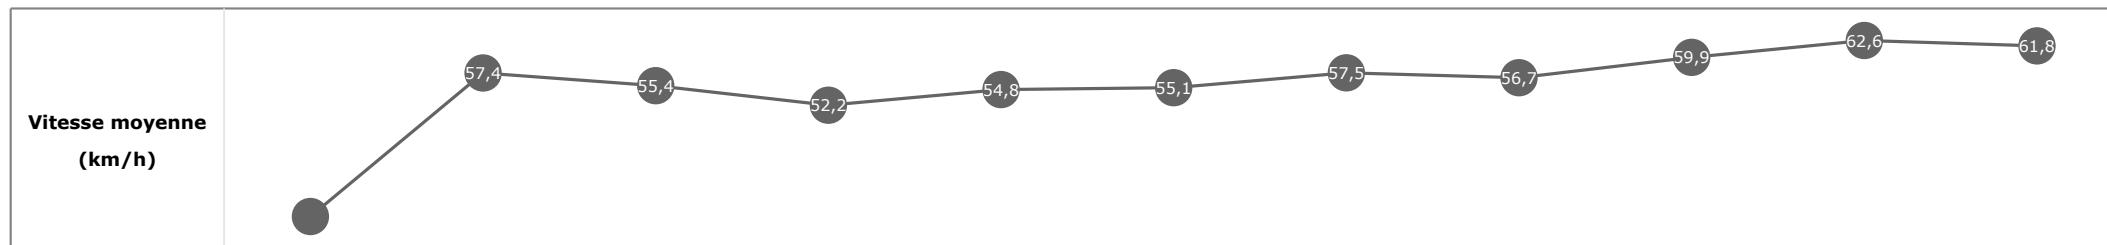

Données de tracking

Tronçons de 200m	DEP 2000m	2000m 1800m	1800m 1600m	1600m 1400m	1400m 1200m	1200m 1000m	1000m 800m	800m 600m	600m 400m	400m 200m	200m ARR
Temps de parcours	00:06.96	00:19.54	00:32.54	00:46.35	00:59.62	01:12.95	01:26.30	01:40.05	01:52.03	02:03.53	02:15.21
Temps du tronçon	00:06.96	00:12.58	00:13.00	00:13.80	00:13.27	00:13.32	00:13.34	00:13.75	00:11.97	00:11.50	00:11.68
Vitesse moyenne	34,4	57,4	55,4	52,2	54,8	55,1	57,5	56,7	59,9	62,6	61,8