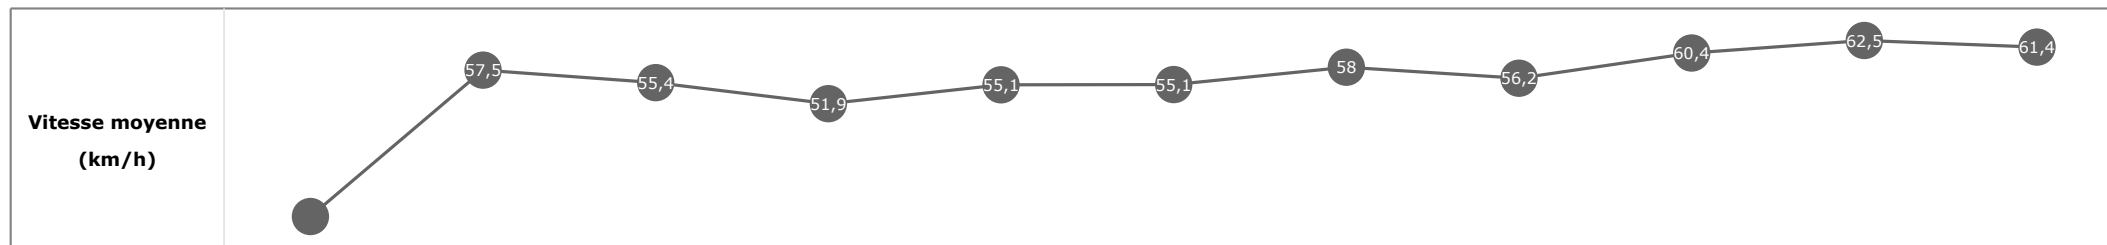

Données de tracking

Tronçons de 200m	DEP 2000m	2000m 1800m	1800m 1600m	1600m 1400m	1400m 1200m	1200m 1000m	1000m 800m	800m 600m	600m 400m	400m 200m	200m ARR
Temps de parcours	00:06.96	00:19.54	00:32.54	00:46.35	00:59.62	01:12.95	01:26.30	01:40.05	01:52.03	02:03.53	02:15.21
Temps du tronçon	00:06.96	00:12.58	00:13.00	00:13.80	00:13.27	00:13.32	00:13.34	00:13.75	00:11.97	00:11.50	00:11.68
Vitesse moyenne	34,4	57,4	55,4	52,2	54,8	55,1	57,5	56,7	59,9	62,6	61,8

Données de tracking

Tronçons de 200m	DEP 2000m	2000m 1800m	1800m 1600m	1600m 1400m	1400m 1200m	1200m 1000m	1000m 800m	800m 600m	600m 400m	400m 200m	200m ARR
Temps de parcours	00:07.20	00:19.76	00:32.76	00:46.66	00:59.91	01:13.19	01:26.54	01:40.27	01:52.24	02:03.75	02:15.46
Temps du tronçon	00:07.20	00:12.56	00:12.99	00:13.90	00:13.25	00:13.28	00:13.34	00:13.73	00:11.96	00:11.51	00:11.71
Vitesse moyenne	33	57,5	55,4	51,9	55,1	55,1	58	56,2	60,4	62,5	61,4