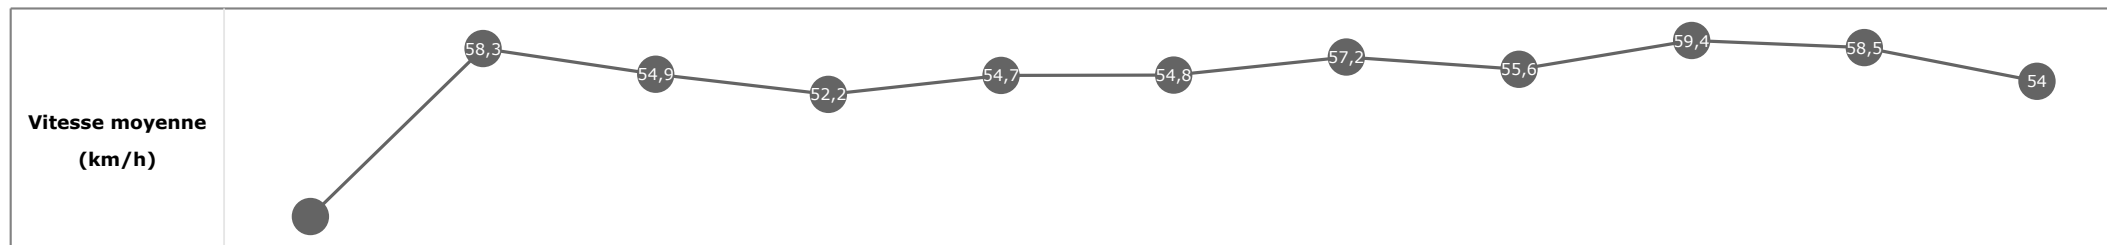

**Statistiques Tracking
CHANTILLY
C4 - PRIX DE JOINVILLE - 2100m
lundi 29 avril 2024 - 00:00
Redk du 1er: 1'04"38**

Cheval **SEIDENPRINZ**
Jockey Mme S. KOYUNCU
Rang d'arrivée **6**
Temps de parcours **02:17.69**
Tronçon le plus rapide **00:12.12** (tronçon 600m - 400m)
Vitesse maximale **62,82** (tronçon 2000m - 1800m)
Vitesse moyenne **54,9**

Données de tracking

Tronçons de 200m	DEP 2000m	2000m 1800m	1800m 1600m	1600m 1400m	1400m 1200m	1200m 1000m	1000m 800m	800m 600m	600m 400m	400m 200m	200m ARR
Temps de parcours	00:06.66	00:19.00	00:32.11	00:45.97	00:59.29	01:12.58	01:25.90	01:39.94	01:52.07	02:04.37	02:17.69
Temps du tronçon	00:06.66	00:12.33	00:13.11	00:13.85	00:13.31	00:13.29	00:13.32	00:14.04	00:12.12	00:12.30	00:13.32
Vitesse moyenne	35,9	58,3	54,9	52,2	54,7	54,8	57,2	55,6	59,4	58,5	54