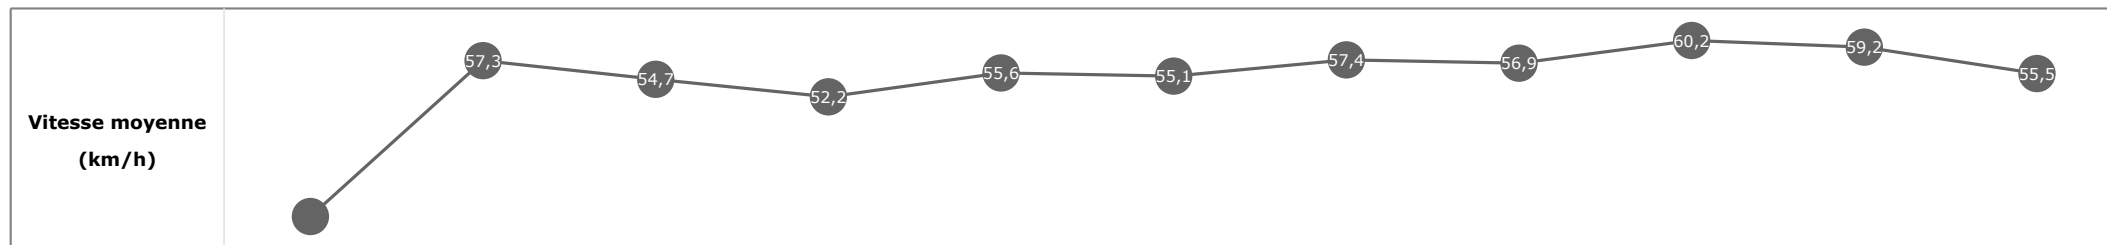

**Statistiques Tracking
CHANTILLY
C4 - PRIX DE JOINVILLE - 2100m
lundi 29 avril 2024 - 00:00
Redk du 1er: 1'04"38**

Cheval **POLYSPEED**
Jockey **M. GUYON**
Rang d'arrivée **5**
Temps de parcours **02:17.32** redk : **1'05"39**
Tronçon le plus rapide **00:11.95** (tronçon 600m - 400m)
Vitesse maximale **64,19** (tronçon 600m - 400m)
Vitesse moyenne **55,3**

Données de tracking

Tronçons de 200m	DEP 2000m	2000m 1800m	1800m 1600m	1600m 1400m	1400m 1200m	1200m 1000m	1000m 800m	800m 600m	600m 400m	400m 200m	200m ARR
Temps de parcours	00:06.84	00:19.39	00:32.58	00:46.39	00:59.59	01:12.87	01:26.36	01:40.25	01:52.20	02:04.38	02:17.32
Temps du tronçon	00:06.84	00:12.54	00:13.19	00:13.81	00:13.20	00:13.28	00:13.48	00:13.88	00:11.95	00:12.17	00:12.94
Vitesse moyenne	35,1	57,3	54,7	52,2	55,6	55,1	57,4	56,9	60,2	59,2	55,5