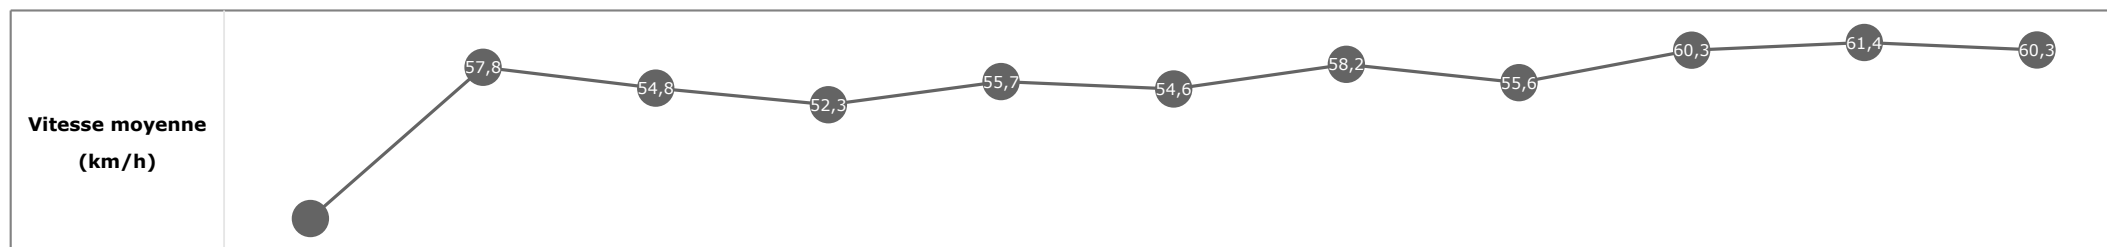

**Statistiques Tracking
CHANTILLY
C4 - PRIX DE JOINVILLE - 2100m
lundi 29 avril 2024 - 00:00
Redk du 1er: 1'04"38**

Cheval **PERGAMON**
Jockey **C. BELMONT**
Rang d'arrivée **3**
Temps de parcours **02:15.47** redk : **1'04"50**
Tronçon le plus rapide **00:11.76** (tronçon 400m - 200m)
Vitesse maximale **63,79** (tronçon 200m - ARR)
Vitesse moyenne **55,9**

Données de tracking

Tronçons de 200m	DEP 2000m	2000m 1800m	1800m 1600m	1600m 1400m	1400m 1200m	1200m 1000m	1000m 800m	800m 600m	600m 400m	400m 200m	200m ARR
Temps de parcours	00:06.67	00:19.11	00:32.30	00:46.04	00:59.20	01:12.53	01:25.81	01:39.80	01:51.78	02:03.55	02:15.47
Temps du tronçon	00:06.67	00:12.43	00:13.18	00:13.74	00:13.16	00:13.32	00:13.27	00:13.99	00:11.98	00:11.76	00:11.91
Vitesse moyenne	35,7	57,8	54,8	52,3	55,7	54,6	58,2	55,6	60,3	61,4	60,3