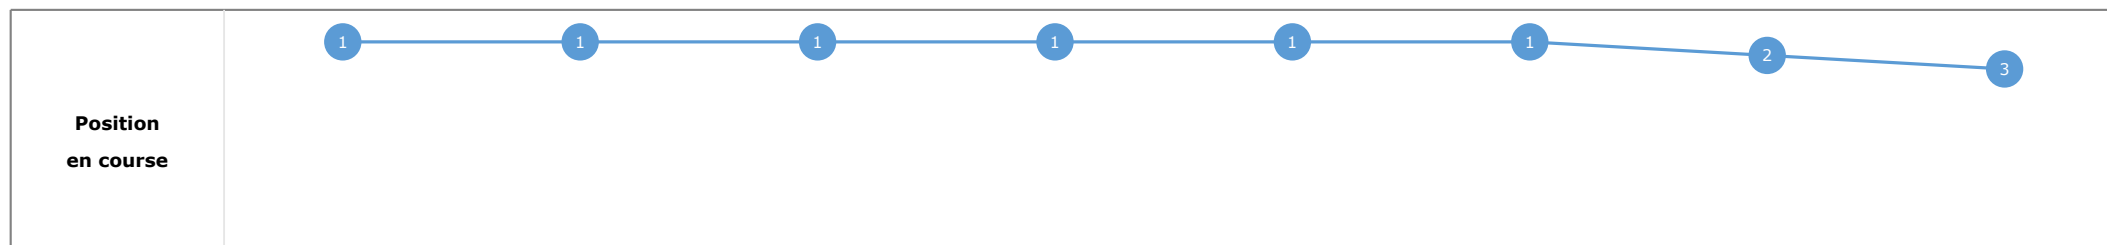

Statistiques Tracking
SAINT-CLOUD
C4 - PRIX ALBANILLA - 1600m
mercredi 1 mai 2024 - 00:00
Redk du 1er: 1'02"52

Cheval **TIGRR**
Jockey **C. BELMONT**
Rang d'arrivée **3**
Temps de parcours **01:40.49** redk : **1'02"81**
Tronçon le plus rapide **00:11.41** (tronçon 400m - 200m)
Vitesse maximale **67,14** (tronçon 600m - 400m)
Vitesse moyenne **57,8**

Données de tracking

Tronçons de 200m	DEP 1400m	1400m 1200m	1200m 1000m	1000m 800m	800m 600m	600m 400m	400m 200m	200m ARR
Temps de parcours	00:15.58	00:27.89	00:40.28	00:52.68	01:05.23	01:17.09	01:28.51	01:40.49
Temps du tronçon	00:15.58	00:12.31	00:12.38	00:12.40	00:12.54	00:11.86	00:11.41	00:11.98
Vitesse moyenne	48,8	58,5	58,2	58,3	57,3	60,9	63	60,2