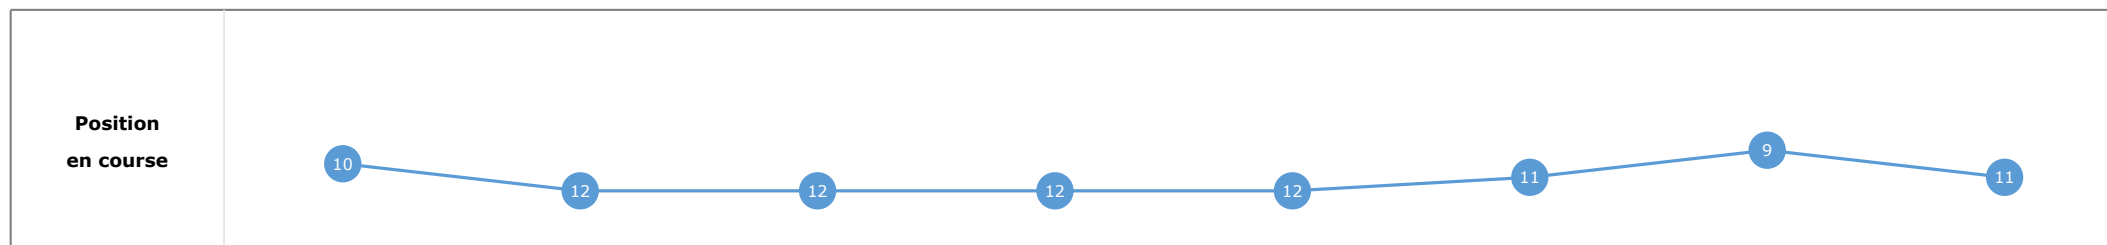

Statistiques Tracking
SAINT-CLOUD
C4 - PRIX ALBANILLA - 1600m
mercredi 1 mai 2024 - 00:00
Redk du 1er: 1'02"52

Cheval **LEV**
Jockey **M. GUYON**
Rang d'arrivée **11**
Temps de parcours **01:40.81**
Tronçon le plus rapide **00:11.12** (tronçon 400m - 200m)
Vitesse maximale **68,00** (tronçon 600m - 400m)
Vitesse moyenne **57,8**

Données de tracking

Tronçons de 200m	DEP 1400m	1400m 1200m	1200m 1000m	1000m 800m	800m 600m	600m 400m	400m 200m	200m ARR
Temps de parcours	00:16.35	00:28.75	00:41.35	00:53.82	01:06.16	01:17.86	01:28.98	01:40.81
Temps du tronçon	00:16.35	00:12.39	00:12.60	00:12.46	00:12.34	00:11.69	00:11.12	00:11.83
Vitesse moyenne	46,7	58,2	57,2	58	59,7	62	64,7	60,7