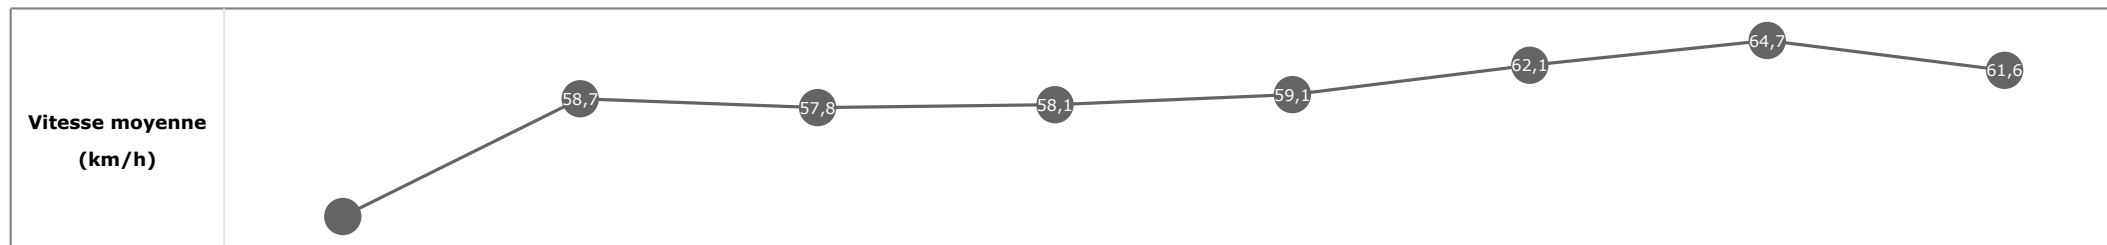

Statistiques Tracking
SAINT-CLOUD
C4 - PRIX ALBANILLA - 1600m
mercredi 1 mai 2024 - 00:00
Redk du 1er: 1'02"52

Cheval **ROYAL SAXO**
Jockey **C. DEMURO**
Rang d'arrivée **2**
Temps de parcours **01:40.36** redk : **1'02"73**
Tronçon le plus rapide **00:11.17** (tronçon 400m - 200m)
Vitesse maximale **67,14** (tronçon 400m - 200m)
Vitesse moyenne **58**

Données de tracking

Tronçons de 200m	DEP 1400m	1400m 1200m	1200m 1000m	1000m 800m	800m 600m	600m 400m	400m 200m	200m ARR
Temps de parcours	00:16.30	00:28.59	00:41.08	00:53.53	01:05.88	01:17.50	01:28.67	01:40.36
Temps du tronçon	00:16.30	00:12.29	00:12.48	00:12.45	00:12.34	00:11.61	00:11.17	00:11.69
Vitesse moyenne	46,6	58,7	57,8	58,1	59,1	62,1	64,7	61,6