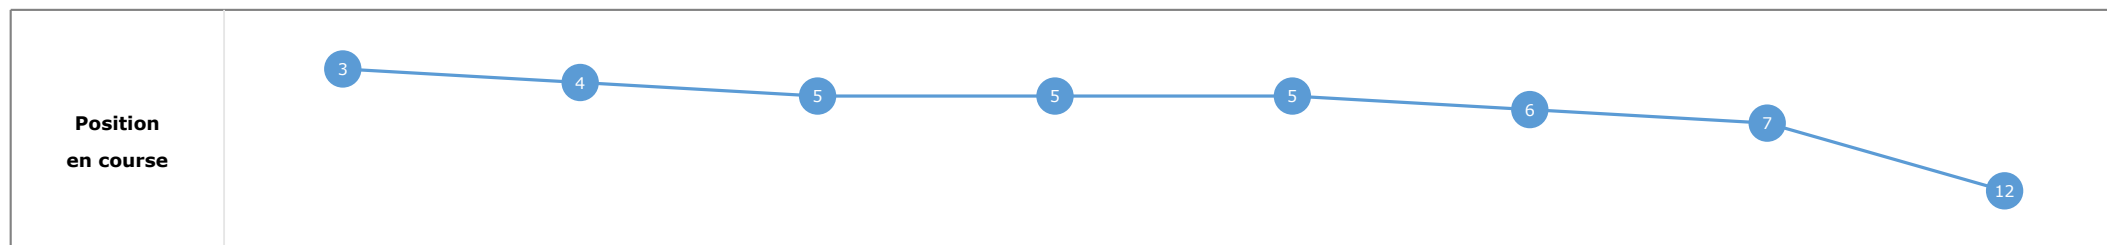

Statistiques Tracking
SAINT-CLOUD
C4 - PRIX ALBANILLA - 1600m
mercredi 1 mai 2024 - 00:00
Redk du 1er: 1'02"52

Cheval **AGAPI MIA**
Jockey **T. PICCONE**
Rang d'arrivée **12**
Temps de parcours **01:40.93**
Tronçon le plus rapide **00:11.43** (tronçon 400m - 200m)
Vitesse maximale **66,49** (tronçon 200m - ARR)
Vitesse moyenne **57,7**

Données de tracking

Tronçons de 200m	DEP 1400m	1400m 1200m	1200m 1000m	1000m 800m	800m 600m	600m 400m	400m 200m	200m ARR
Temps de parcours	00:15.74	00:28.18	00:40.67	00:53.08	01:05.58	01:17.44	01:28.87	01:40.93
Temps du tronçon	00:15.74	00:12.43	00:12.49	00:12.41	00:12.49	00:11.85	00:11.43	00:12.05
Vitesse moyenne	48,1	58,2	57,7	58,5	58,5	60,7	63,4	59,4