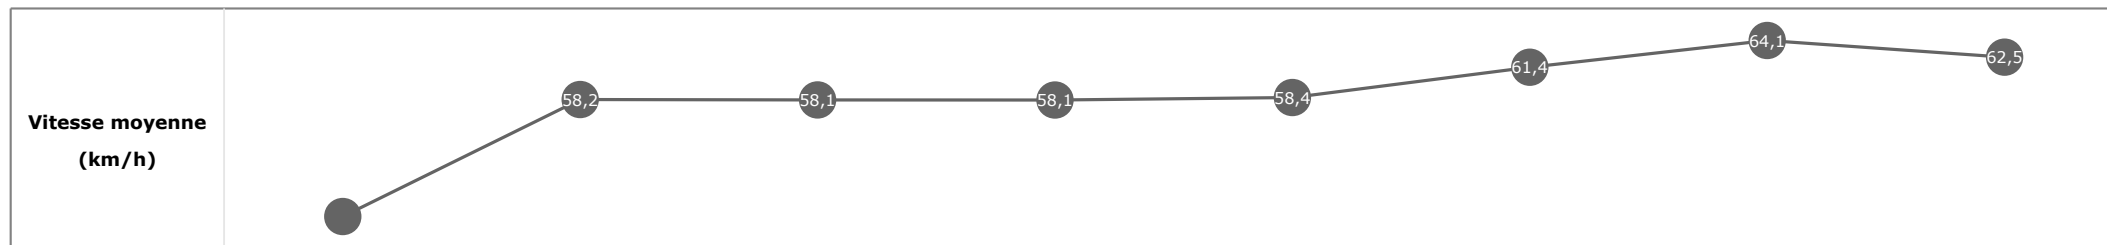

Statistiques Tracking
SAINT-CLOUD
C4 - PRIX ALBANILLA - 1600m
mercredi 1 mai 2024 - 00:00
Redk du 1er: 1'02"52

Cheval **SIMPLY STRIKING**
Jockey **G. MEURY**
Rang d'arrivée **7**
Temps de parcours **01:40.59**
Tronçon le plus rapide **00:11.22** (tronçon 400m - 200m)
Vitesse maximale **67,46** (tronçon 400m - 200m)
Vitesse moyenne **57,8**

Données de tracking

Tronçons de 200m	DEP 1400m	1400m 1200m	1200m 1000m	1000m 800m	800m 600m	600m 400m	400m 200m	200m ARR
Temps de parcours	00:16.39	00:28.74	00:41.19	00:53.65	01:06.07	01:17.85	01:29.07	01:40.59
Temps du tronçon	00:16.39	00:12.34	00:12.44	00:12.46	00:12.41	00:11.78	00:11.22	00:11.51
Vitesse moyenne	46,4	58,2	58,1	58,1	58,4	61,4	64,1	62,5