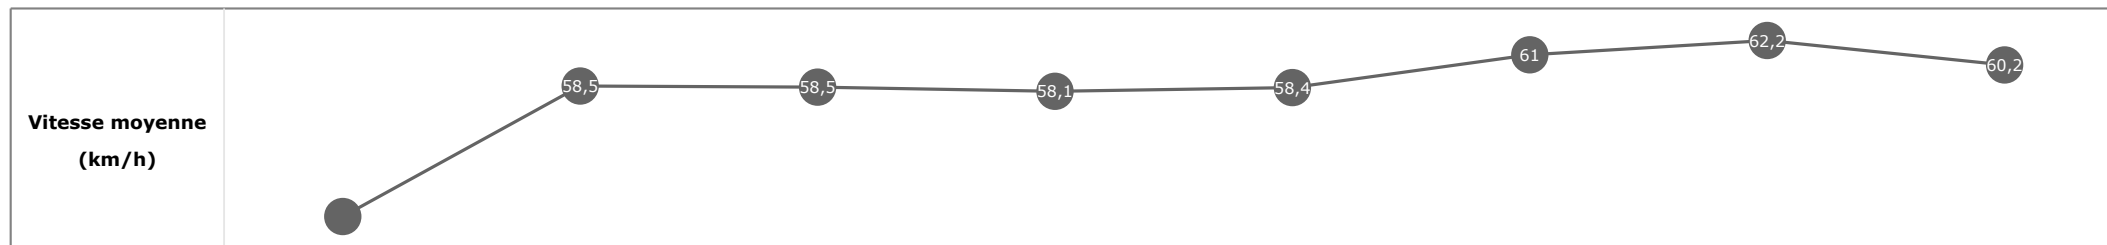

Statistiques Tracking
SAINT-CLOUD
C4 - PRIX ALBANILLA - 1600m
mercredi 1 mai 2024 - 00:00
Redk du 1er: 1'02"52

Cheval **WE RIDE THE WORLD**
Jockey Mme M. VELON
Rang d'arrivée **9**
Temps de parcours **01:40.67**
Tronçon le plus rapide **00:11.49** (tronçon 400m - 200m)
Vitesse maximale **65,16** (tronçon 200m - ARR)
Vitesse moyenne **57,7**

Données de tracking

Tronçons de 200m	DEP 1400m	1400m 1200m	1200m 1000m	1000m 800m	800m 600m	600m 400m	400m 200m	200m ARR
Temps de parcours	00:15.78	00:28.04	00:40.41	00:52.83	01:05.29	01:17.15	01:28.64	01:40.67
Temps du tronçon	00:15.78	00:12.25	00:12.36	00:12.42	00:12.45	00:11.86	00:11.49	00:12.02
Vitesse moyenne	48,2	58,5	58,5	58,1	58,4	61	62,2	60,2