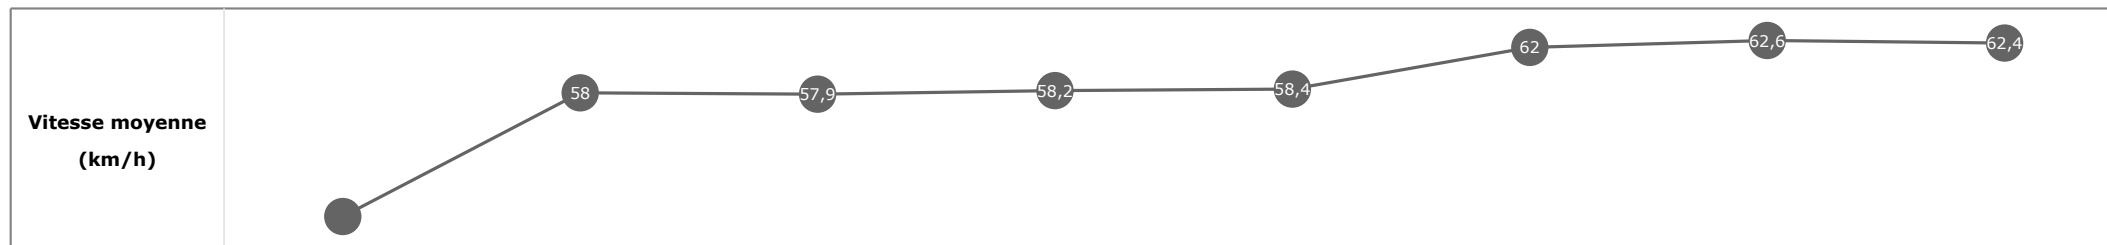

**Statistiques Tracking
SAINT-CLOUD
C4 - PRIX ALBANILLA - 1600m
mercredi 1 mai 2024 - 00:00
Redk du 1er: 1'02"52**

Cheval **SHANNKIYR**
Jockey **G. MOSSE**
Rang d'arrivée **6**
Temps de parcours **01:40.57**
Tronçon le plus rapide **00:11.45** (tronçon 400m - 200m)
Vitesse maximale **68,33** (tronçon 200m - ARR)
Vitesse moyenne **57,9**

Données de tracking

Tronçons de 200m	DEP 1400m	1400m 1200m	1200m 1000m	1000m 800m	800m 600m	600m 400m	400m 200m	200m ARR
Temps de parcours	00:16.09	00:28.44	00:40.91	00:53.38	01:05.83	01:17.55	01:29.00	01:40.57
Temps du tronçon	00:16.09	00:12.35	00:12.47	00:12.46	00:12.44	00:11.72	00:11.45	00:11.57
Vitesse moyenne	47,2	58	57,9	58,2	58,4	62	62,6	62,4