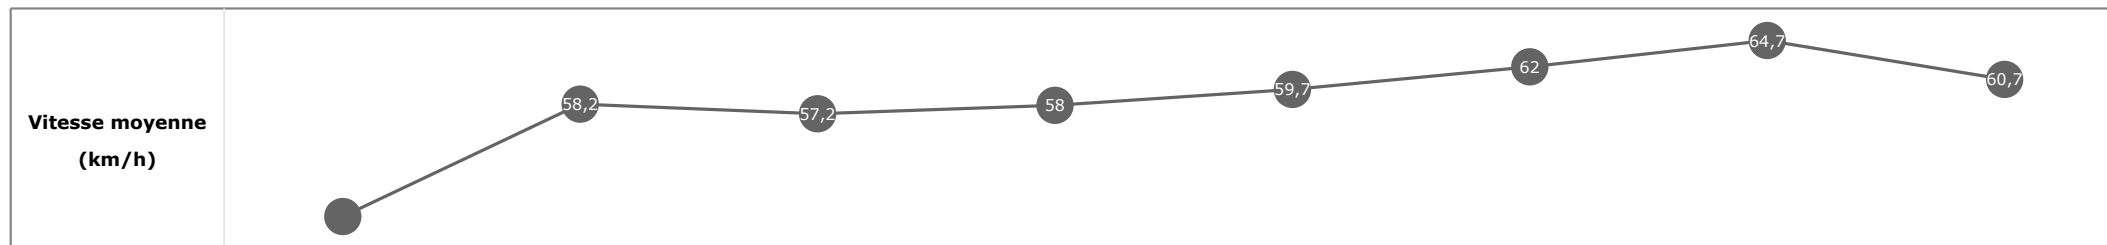

Statistiques Tracking
SAINT-CLOUD
C4 - PRIX ALBANILLA - 1600m
mercredi 1 mai 2024 - 00:00
Redk du 1er: 1'02"52

Cheval **LEV**
Jockey **M. GUYON**
Rang d'arrivée **11**
Temps de parcours **01:40.81**
Tronçon le plus rapide **00:11.12** (tronçon 400m - 200m)
Vitesse maximale **68,00** (tronçon 600m - 400m)
Vitesse moyenne **57,8**

Données de tracking

Tronçons de 200m	DEP 1400m	1400m 1200m	1200m 1000m	1000m 800m	800m 600m	600m 400m	400m 200m	200m ARR
Temps de parcours	00:16.35	00:28.75	00:41.35	00:53.82	01:06.16	01:17.86	01:28.98	01:40.81
Temps du tronçon	00:16.35	00:12.39	00:12.60	00:12.46	00:12.34	00:11.69	00:11.12	00:11.83
Vitesse moyenne	46,7	58,2	57,2	58	59,7	62	64,7	60,7