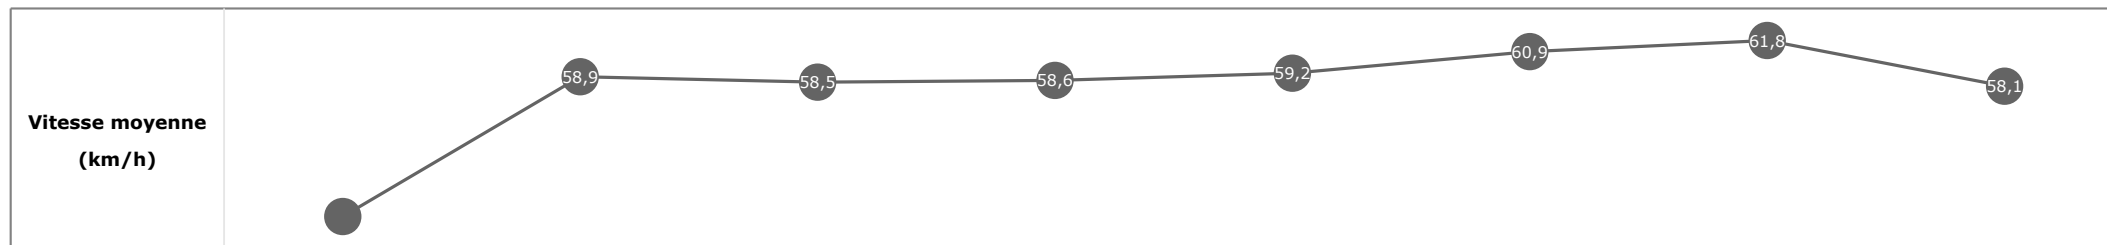

Statistiques Tracking
SAINT-CLOUD
C4 - PRIX ALBANILLA - 1600m
mercredi 1 mai 2024 - 00:00
Redk du 1er: 1'02"52

Cheval **SAMAPY**
Jockey **A. CRASTUS**
Rang d'arrivée **13**
Temps de parcours **01:41.30**
Tronçon le plus rapide **00:11.62** (tronçon 400m - 200m)
Vitesse maximale **65,70** (tronçon 1400m - 1200m)
Vitesse moyenne **57,5**

Données de tracking

Tronçons de 200m	DEP 1400m	1400m 1200m	1200m 1000m	1000m 800m	800m 600m	600m 400m	400m 200m	200m ARR
Temps de parcours	00:15.99	00:28.26	00:40.52	00:52.93	01:05.38	01:17.28	01:28.91	01:41.30
Temps du tronçon	00:15.99	00:12.26	00:12.25	00:12.41	00:12.45	00:11.89	00:11.62	00:12.39
Vitesse moyenne	47,6	58,9	58,5	58,6	59,2	60,9	61,8	58,1