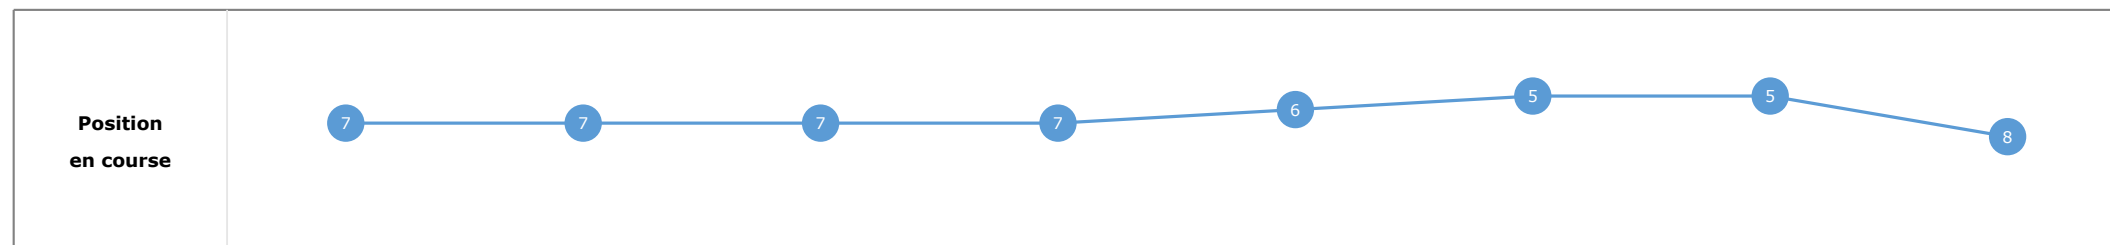

Statistiques Tracking
SAINT-CLOUD
C4 - PRIX ALBANILLA - 1600m
mercredi 1 mai 2024 - 00:00
Redk du 1er: 1'02"52

Cheval **MIAMI VOICE**
Jockey **C. SOUMILLON**
Rang d'arrivée **8**
Temps de parcours **01:40.61**
Tronçon le plus rapide **00:11.32** (tronçon 400m - 200m)
Vitesse maximale **66,28** (tronçon 400m - 200m)
Vitesse moyenne **57,9**

Données de tracking

Tronçons de 200m	DEP 1400m	1400m 1200m	1200m 1000m	1000m 800m	800m 600m	600m 400m	400m 200m	200m ARR
Temps de parcours	00:16.02	00:28.32	00:40.82	00:53.24	01:05.65	01:17.40	01:28.72	01:40.61
Temps du tronçon	00:16.02	00:12.30	00:12.49	00:12.42	00:12.41	00:11.74	00:11.32	00:11.89
Vitesse moyenne	47,4	58,6	57,7	58,5	59,4	61,3	63,6	60,6