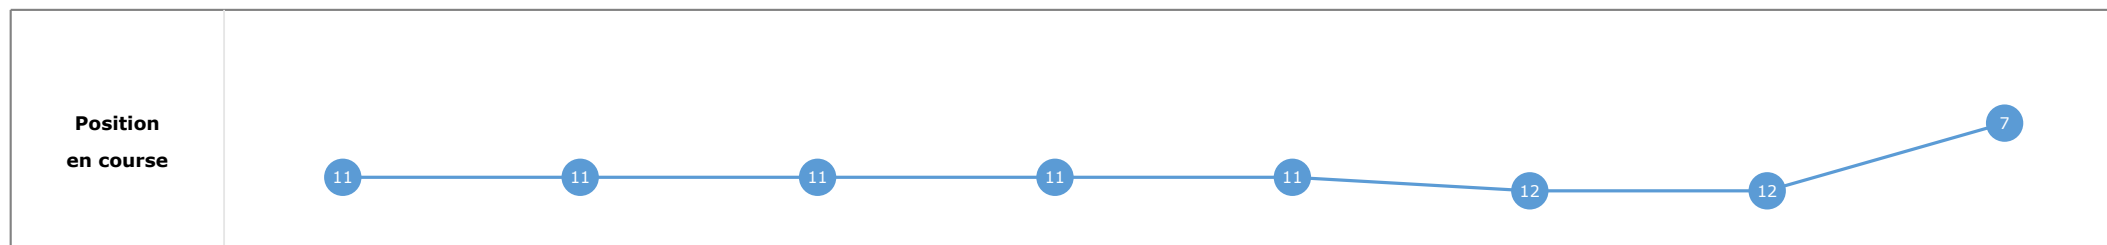

Statistiques Tracking
SAINT-CLOUD
C4 - PRIX ALBANILLA - 1600m
mercredi 1 mai 2024 - 00:00
Redk du 1er: 1'02"52

Cheval **SIMPLY STRIKING**
Jockey **G. MEURY**
Rang d'arrivée **7**
Temps de parcours **01:40.59**
Tronçon le plus rapide **00:11.22** (tronçon 400m - 200m)
Vitesse maximale **67,46** (tronçon 400m - 200m)
Vitesse moyenne **57,8**

Données de tracking

Tronçons de 200m	DEP 1400m	1400m 1200m	1200m 1000m	1000m 800m	800m 600m	600m 400m	400m 200m	200m ARR
Temps de parcours	00:16.39	00:28.74	00:41.19	00:53.65	01:06.07	01:17.85	01:29.07	01:40.59
Temps du tronçon	00:16.39	00:12.34	00:12.44	00:12.46	00:12.41	00:11.78	00:11.22	00:11.51
Vitesse moyenne	46,4	58,2	58,1	58,1	58,4	61,4	64,1	62,5