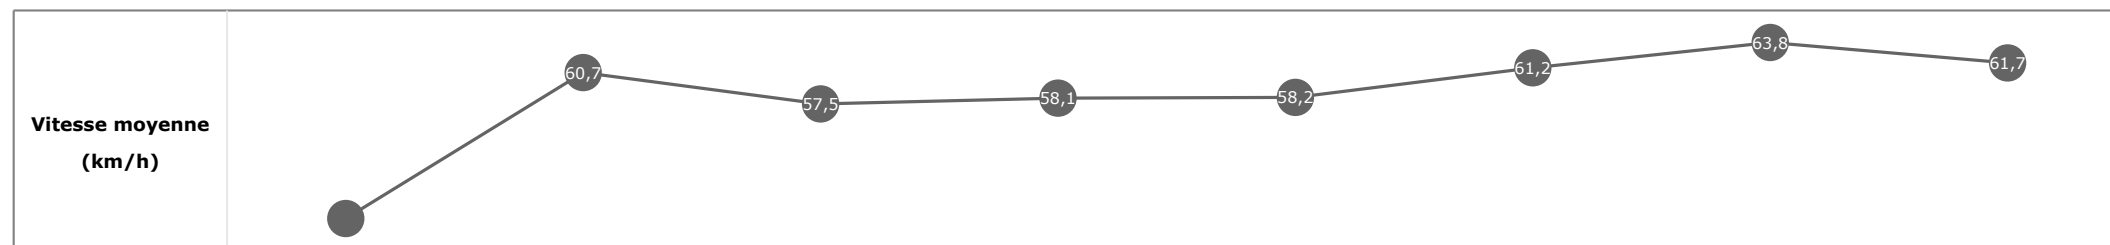

**Statistiques Tracking
SAINT-CLOUD
C4 - PRIX ALBANILLA - 1600m
mercredi 1 mai 2024 - 00:00
Redk du 1er: 1'02"52**

Cheval **KLEORA**
Jockey **S. PLANQUE**
Rang d'arrivée **10**
Temps de parcours **01:40.69**
Tronçon le plus rapide **00:11.29** (tronçon 400m - 200m)
Vitesse maximale **67,21** (tronçon 400m - 200m)
Vitesse moyenne **57,7**

Données de tracking

Tronçons de 200m	DEP 1400m	1400m 1200m	1200m 1000m	1000m 800m	800m 600m	600m 400m	400m 200m	200m ARR
Temps de parcours	00:16.67	00:28.55	00:41.02	00:53.49	01:05.93	01:17.72	01:29.01	01:40.69
Temps du tronçon	00:16.67	00:11.88	00:12.46	00:12.46	00:12.43	00:11.79	00:11.29	00:11.68
Vitesse moyenne	45,7	60,7	57,5	58,1	58,2	61,2	63,8	61,7