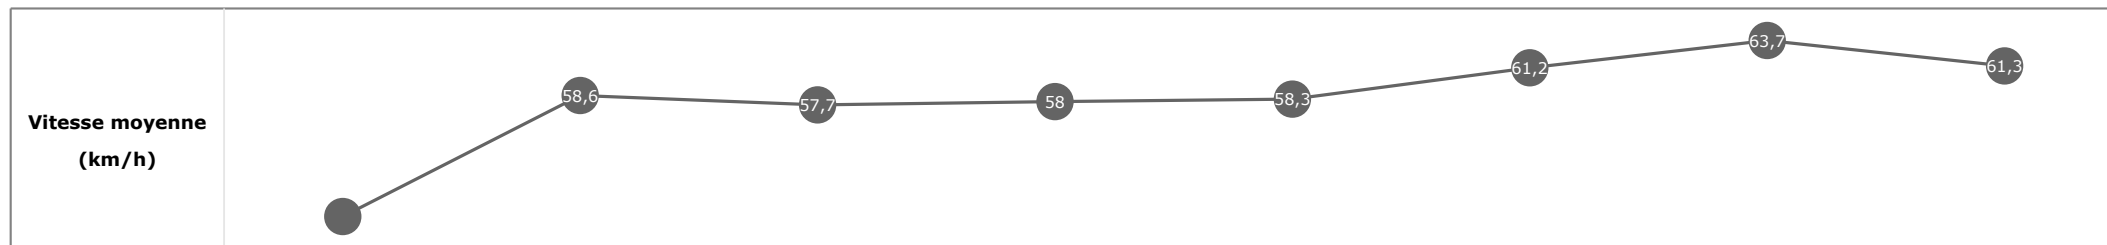

Statistiques Tracking
SAINT-CLOUD
C4 - PRIX ALBANILLA - 1600m
mercredi 1 mai 2024 - 00:00
Redk du 1er: 1'02"52

Cheval **CIRCEO**
Jockey **A. LEMAITRE**
Rang d'arrivée **4**
Temps de parcours **01:40.57** redk : **1'02"86**
Tronçon le plus rapide **00:11.30** (tronçon 400m - 200m)
Vitesse maximale **67,50** (tronçon 600m - 400m)
Vitesse moyenne **57,8**

Données de tracking

Tronçons de 200m	DEP 1400m	1400m 1200m	1200m 1000m	1000m 800m	800m 600m	600m 400m	400m 200m	200m ARR
Temps de parcours	00:16.00	00:28.30	00:40.79	00:53.22	01:05.70	01:17.50	01:28.81	01:40.57
Temps du tronçon	00:16.00	00:12.29	00:12.49	00:12.42	00:12.48	00:11.79	00:11.30	00:11.76
Vitesse moyenne	47,4	58,6	57,7	58	58,3	61,2	63,7	61,3