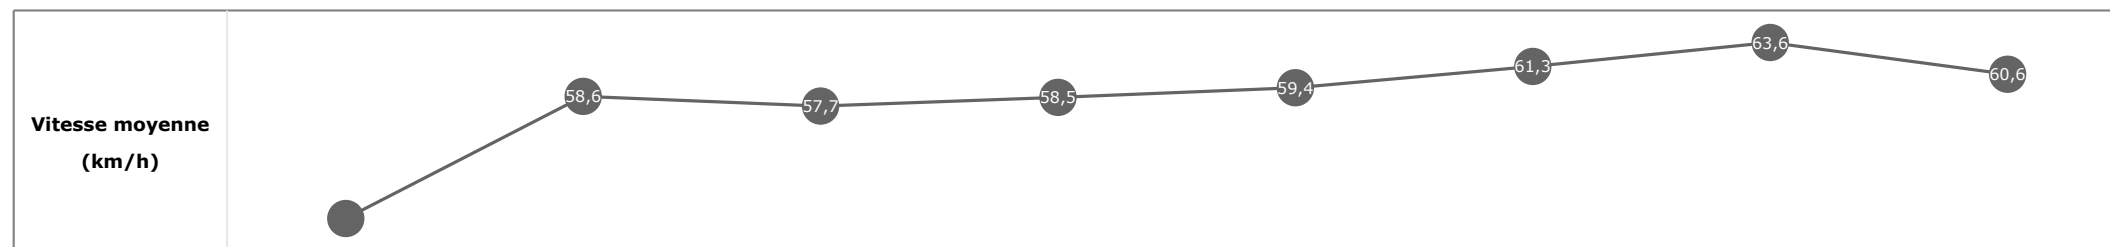

Statistiques Tracking
SAINT-CLOUD
C4 - PRIX ALBANILLA - 1600m
mercredi 1 mai 2024 - 00:00
Redk du 1er: 1'02"52

Cheval **MIAMI VOICE**
Jockey **C. SOUMILLON**
Rang d'arrivée **8**
Temps de parcours **01:40.61**
Tronçon le plus rapide **00:11.32** (tronçon 400m - 200m)
Vitesse maximale **66,28** (tronçon 400m - 200m)
Vitesse moyenne **57,9**

Données de tracking

Tronçons de 200m	DEP 1400m	1400m 1200m	1200m 1000m	1000m 800m	800m 600m	600m 400m	400m 200m	200m ARR
Temps de parcours	00:16.02	00:28.32	00:40.82	00:53.24	01:05.65	01:17.40	01:28.72	01:40.61
Temps du tronçon	00:16.02	00:12.30	00:12.49	00:12.42	00:12.41	00:11.74	00:11.32	00:11.89
Vitesse moyenne	47,4	58,6	57,7	58,5	59,4	61,3	63,6	60,6