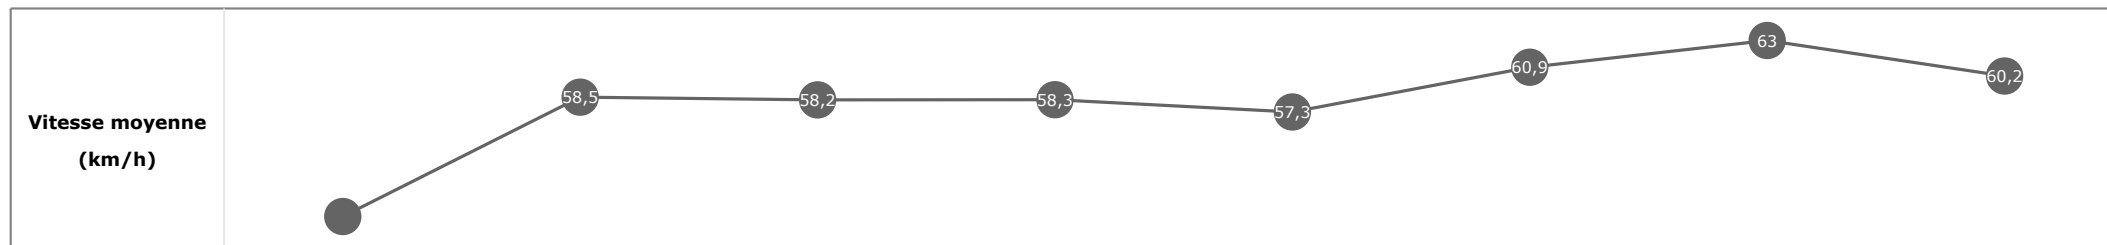

**Données de tracking**

Tronçons de 200m	DEP 1400m	1400m 1200m	1200m 1000m	1000m 800m	800m 600m	600m 400m	400m 200m	200m ARR
<b>Temps de parcours</b>	<b>00:16.30</b>	<b>00:28.59</b>	<b>00:41.08</b>	<b>00:53.53</b>	<b>01:05.88</b>	<b>01:17.50</b>	<b>01:28.67</b>	<b>01:40.36</b>
Temps du tronçon	00:16.30	00:12.29	00:12.48	00:12.45	00:12.34	00:11.61	00:11.17	00:11.69
<b>Vitesse moyenne</b>	46,6	58,7	57,8	58,1	59,1	62,1	64,7	61,6

**Données de tracking**

Tronçons de 200m	DEP 1400m	1400m 1200m	1200m 1000m	1000m 800m	800m 600m	600m 400m	400m 200m	200m ARR
<b>Temps de parcours</b>	<b>00:15.58</b>	<b>00:27.89</b>	<b>00:40.28</b>	<b>00:52.68</b>	<b>01:05.23</b>	<b>01:17.09</b>	<b>01:28.51</b>	<b>01:40.49</b>
Temps du tronçon	00:15.58	00:12.31	00:12.38	00:12.40	00:12.54	00:11.86	00:11.41	00:11.98
<b>Vitesse moyenne</b>	48,8	58,5	58,2	58,3	57,3	60,9	63	60,2