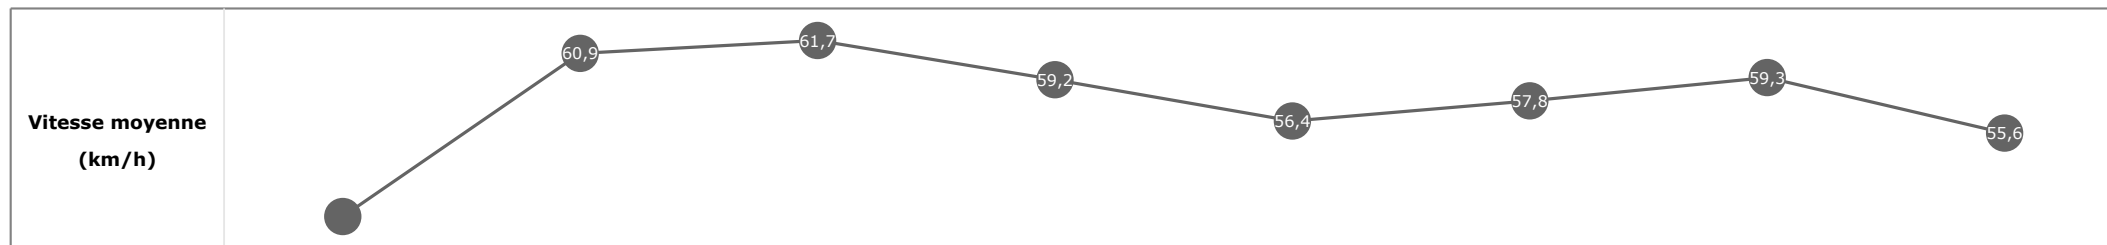

Statistiques Tracking
SAINT-CLOUD
C8 - PRIX DU HARAS DE LA CELLE-SAINT-CLOUD - 1600m
mercredi 1 mai 2024 - 00:00
Redk du 1er: 1'02"56

Cheval **TRUE VALUE**
Jockey Mme F. VALLE SKAR
Rang d'arrivée **6**
Temps de parcours **01:41.26** redk : **1'03"28**
Tronçon le plus rapide **00:12.12** (tronçon 400m - 200m)
Vitesse maximale **67,54** (tronçon 1000m - 800m)
Vitesse moyenne **57,4**

Données de tracking

Tronçons de 200m	DEP 1400m	1400m 1200m	1200m 1000m	1000m 800m	800m 600m	600m 400m	400m 200m	200m ARR
Temps de parcours	00:15.12	00:26.94	00:38.63	00:50.83	01:03.63	01:16.11	01:28.24	01:41.26
Temps du tronçon	00:15.12	00:11.81	00:11.68	00:12.19	00:12.79	00:12.48	00:12.12	00:13.02
Vitesse moyenne	50,1	60,9	61,7	59,2	56,4	57,8	59,3	55,6