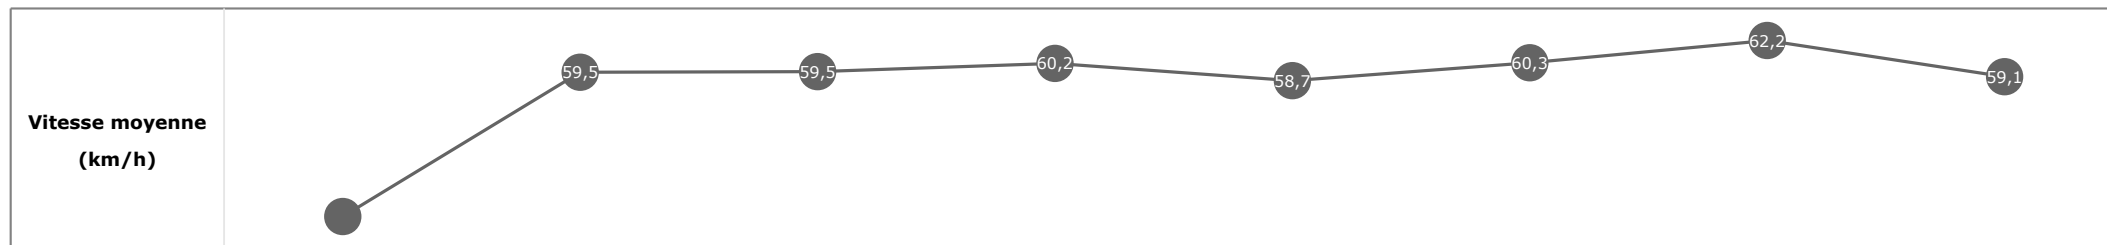

Statistiques Tracking
SAINT-CLOUD
C8 - PRIX DU HARAS DE LA CELLE-SAINT-CLOUD - 1600m
mercredi 1 mai 2024 - 00:00
Redk du 1er: 1'02"56

Cheval **BEJAR**
Jockey **M. BARZALONA**
Rang d'arrivée **3**
Temps de parcours **01:40.32** redk : **1'02"70**
Tronçon le plus rapide **00:11.59** (tronçon 400m - 200m)
Vitesse maximale **65,16** (tronçon 600m - 400m)
Vitesse moyenne **57,9**

Données de tracking

Tronçons de 200m	DEP 1400m	1400m 1200m	1200m 1000m	1000m 800m	800m 600m	600m 400m	400m 200m	200m ARR
Temps de parcours	00:16.05	00:28.26	00:40.36	00:52.29	01:04.55	01:16.57	01:28.17	01:40.32
Temps du tronçon	00:16.05	00:12.21	00:12.10	00:11.93	00:12.25	00:12.02	00:11.59	00:12.14
Vitesse moyenne	47,2	59,5	59,5	60,2	58,7	60,3	62,2	59,1