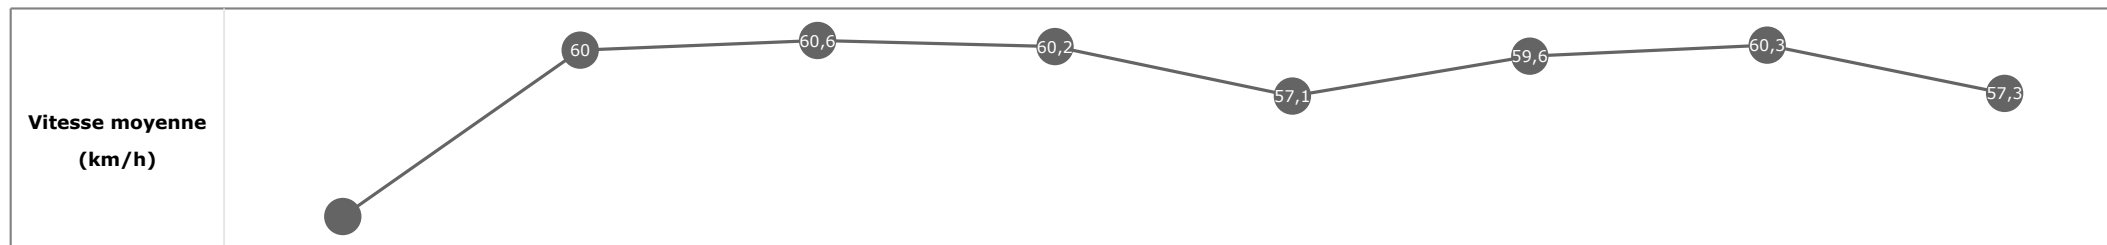

Statistiques Tracking
SAINT-CLOUD
C8 - PRIX DU HARAS DE LA CELLE-SAINT-CLOUD - 1600m
mercredi 1 mai 2024 - 00:00
Redk du 1er: 1'02"56

Cheval **FAMILIAR**
Jockey **L. CARBONI**
Rang d'arrivée **4**
Temps de parcours **01:40.56** redk : **1'02"85**
Tronçon le plus rapide **00:11.92** (tronçon 400m - 200m)
Vitesse maximale **65,81** (tronçon 1000m - 800m)
Vitesse moyenne **57,8**

Données de tracking

Tronçons de 200m	DEP 1400m	1400m 1200m	1200m 1000m	1000m 800m	800m 600m	600m 400m	400m 200m	200m ARR
Temps de parcours	00:15.33	00:27.34	00:39.23	00:51.28	01:03.85	01:15.99	01:27.91	01:40.56
Temps du tronçon	00:15.33	00:12.00	00:11.89	00:12.04	00:12.56	00:12.14	00:11.92	00:12.64
Vitesse moyenne	49,4	60	60,6	60,2	57,1	59,6	60,3	57,3