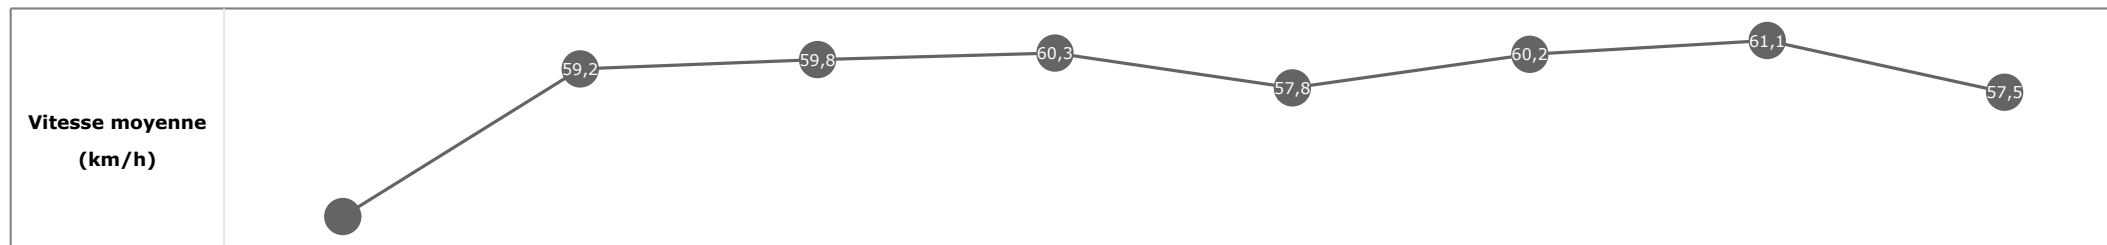

Statistiques Tracking
SAINT-CLOUD
C8 - PRIX DU HARAS DE LA CELLE-SAINT-CLOUD - 1600m
mercredi 1 mai 2024 - 00:00
Redk du 1er: 1'02"56

Cheval **THIENE**
Jockey **C. DEMURO**
Rang d'arrivée **5**
Temps de parcours **01:40.61** redk : **1'02"88**
Tronçon le plus rapide **00:11.79** (tronçon 400m - 200m)
Vitesse maximale **66,06** (tronçon 1000m - 800m)
Vitesse moyenne **57,8**

Données de tracking

Tronçons de 200m	DEP 1400m	1400m 1200m	1200m 1000m	1000m 800m	800m 600m	600m 400m	400m 200m	200m ARR
Temps de parcours	00:15.52	00:27.71	00:39.79	00:51.80	01:04.37	01:16.30	01:28.10	01:40.61
Temps du tronçon	00:15.52	00:12.19	00:12.07	00:12.01	00:12.56	00:11.93	00:11.79	00:12.51
Vitesse moyenne	48,9	59,2	59,8	60,3	57,8	60,2	61,1	57,5