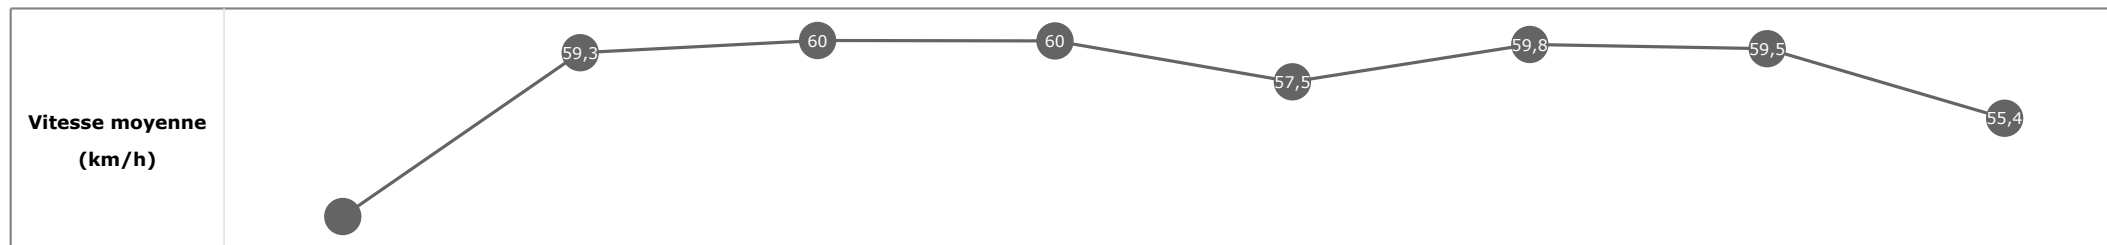

Statistiques Tracking
SAINT-CLOUD
C8 - PRIX DU HARAS DE LA CELLE-SAINT-CLOUD - 1600m
mercredi 1 mai 2024 - 00:00
Redk du 1er: 1'02"56

Cheval **LIKING**
Jockey **C. SOUMILLON**
Rang d'arrivée **7**
Temps de parcours **01:41.33** redk : **1'03"33**
Tronçon le plus rapide **00:12.05** (tronçon 400m - 200m)
Vitesse maximale **66,35** (tronçon 1000m - 800m)
Vitesse moyenne **57,3**

Données de tracking

Tronçons de 200m	DEP 1400m	1400m 1200m	1200m 1000m	1000m 800m	800m 600m	600m 400m	400m 200m	200m ARR
Temps de parcours	00:15.38	00:27.51	00:39.52	00:51.52	01:04.13	01:16.27	01:28.32	01:41.33
Temps du tronçon	00:15.38	00:12.13	00:12.00	00:12.00	00:12.61	00:12.13	00:12.05	00:13.01
Vitesse moyenne	49,4	59,3	60	60	57,5	59,8	59,5	55,4