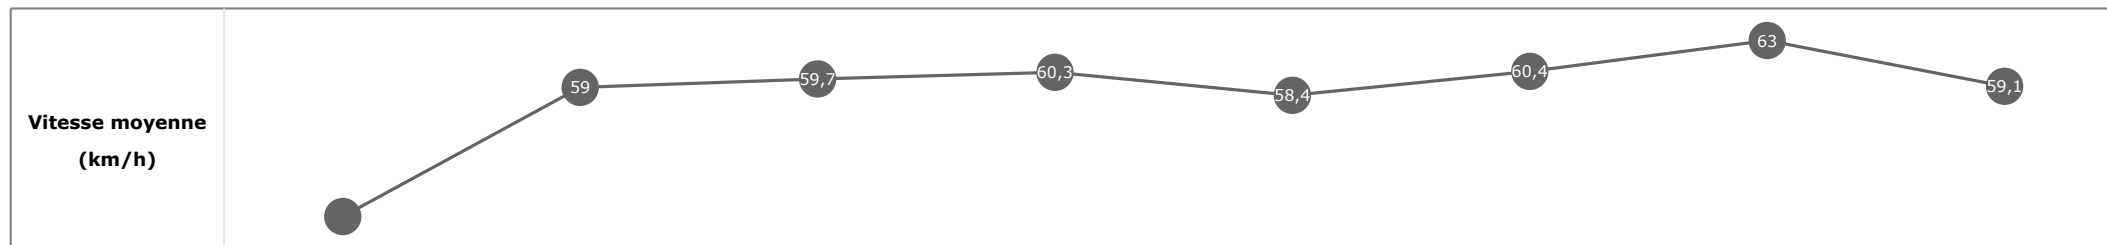

Données de tracking

Tronçons de 200m	DEP 1400m	1400m 1200m	1200m 1000m	1000m 800m	800m 600m	600m 400m	400m 200m	200m ARR
Temps de parcours	00:15.80	00:28.01	00:40.08	00:52.07	01:04.58	01:16.44	01:27.96	01:40.11
Temps du tronçon	00:15.80	00:12.20	00:12.07	00:11.99	00:12.50	00:11.86	00:11.51	00:12.14
Vitesse moyenne	48,1	59	59,7	60,3	58,4	60,4	63	59,1