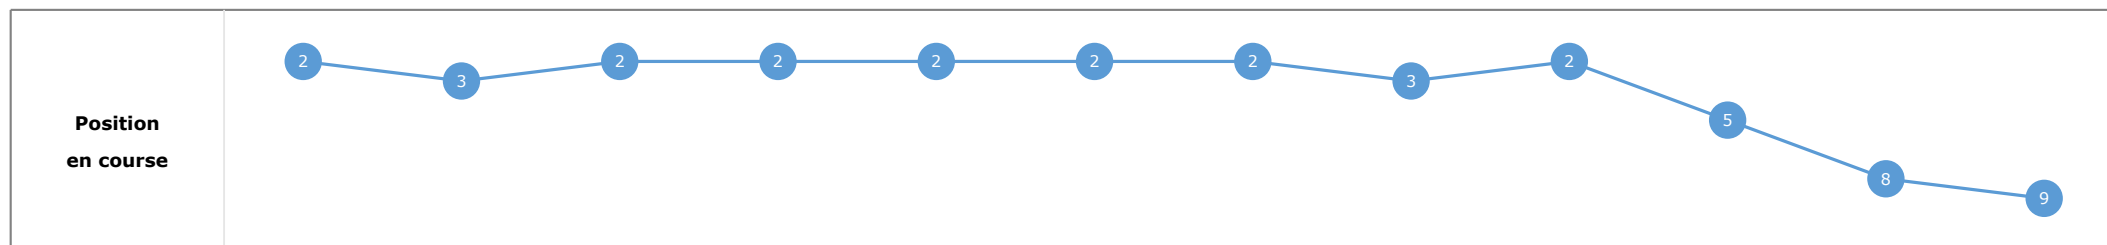

**Statistiques Tracking
SAINT-CLOUD
C9 - PRIX BIRIBI - 2400m
mercredi 1 mai 2024 - 00:00
Redk du 1er: 1'03"25**

Cheval **MORSAN**
Jockey Mme M. VELON
Rang d'arrivée **9**
Temps de parcours **02:34.16**
Tronçon le plus rapide **00:12.23** (tronçon 600m - 400m)
Vitesse maximale **65,74** (tronçon 2200m - 2000m)
Vitesse moyenne **56,3**

Données de tracking

Tronçons de 200m	DEP 2200m	2200m 2000m	2000m 1800m	1800m 1600m	1600m 1400m	1400m 1200m	1200m 1000m	1000m 800m	800m 600m	600m 400m	400m 200m	200m ARR
Temps de parcours	00:14.64	00:26.51	00:38.91	00:51.71	01:04.79	01:18.27	01:31.22	01:43.70	01:55.99	02:08.23	02:20.53	02:34.16
Temps du tronçon	00:14.64	00:11.87	00:12.39	00:12.80	00:13.07	00:13.48	00:12.94	00:12.48	00:12.29	00:12.23	00:12.30	00:13.63
Vitesse moyenne	49,1	60,8	59,1	57,2	55,1	53,5	56	58,1	58,6	59,2	58,5	52,7