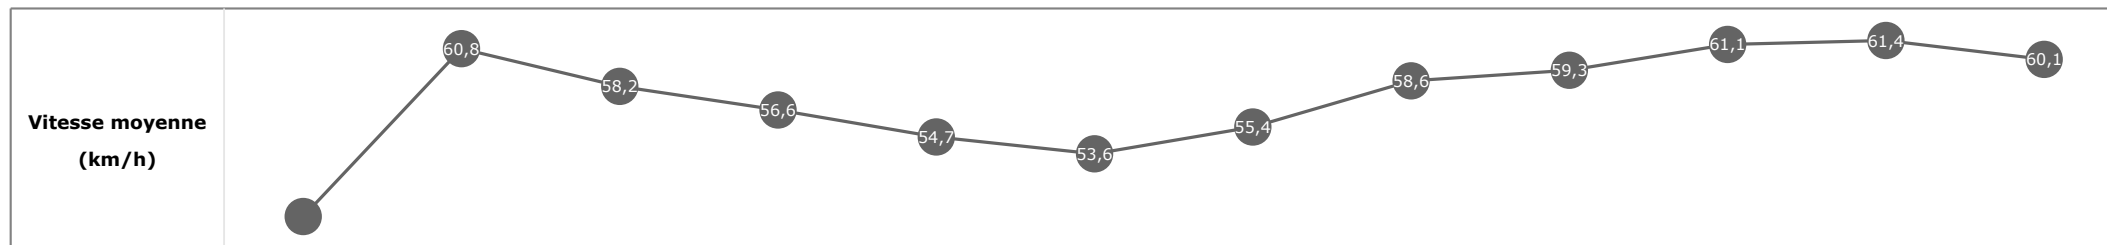

**Données de tracking**

Tronçons de 200m	DEP 2200m	2200m 2000m	2000m 1800m	1800m 1600m	1600m 1400m	1400m 1200m	1200m 1000m	1000m 800m	800m 600m	600m 400m	400m 200m	200m ARR
<b>Temps de parcours</b>	<b>00:14.63</b>	<b>00:26.44</b>	<b>00:38.95</b>	<b>00:51.85</b>	<b>01:05.06</b>	<b>01:18.50</b>	<b>01:31.49</b>	<b>01:43.94</b>	<b>01:56.18</b>	<b>02:08.04</b>	<b>02:19.76</b>	<b>02:31.81</b>
Temps du tronçon	00:14.63	00:11.81	00:12.51	00:12.89	00:13.21	00:13.43	00:12.99	00:12.44	00:12.24	00:11.86	00:11.71	00:12.04
<b>Vitesse moyenne</b>	49,3	60,8	58,2	56,6	54,7	53,6	55,4	58,6	59,3	61,1	61,4	60,1