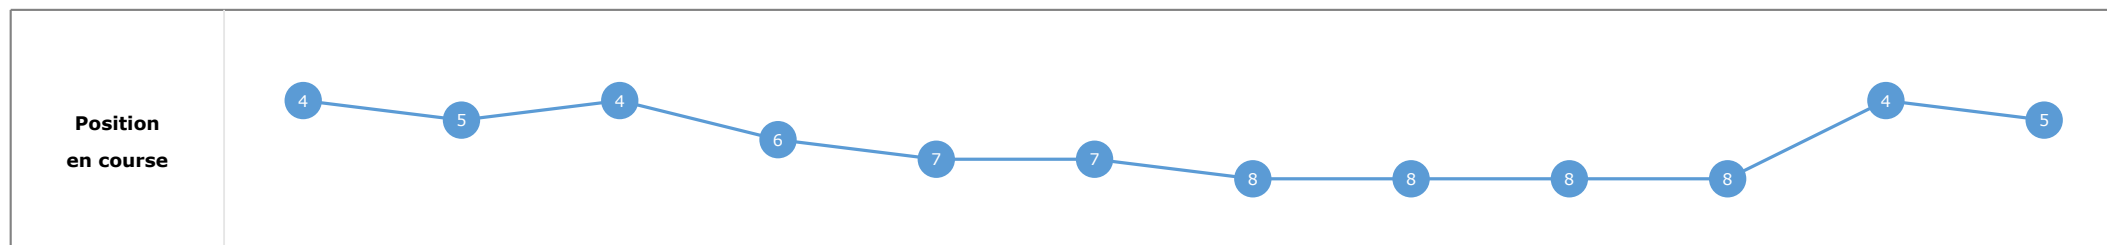

**Statistiques Tracking
SAINT-CLOUD
C9 - PRIX BIRIBI - 2400m
mercredi 1 mai 2024 - 00:00
Redk du 1er: 1'03"25**

Cheval **PENTAOUR**
Jockey **C. SOUMILLON**
Rang d'arrivée **5**
Temps de parcours **02:32.20** redk : **1'03"41**
Tronçon le plus rapide **00:11.66** (tronçon 400m - 200m)
Vitesse maximale **65,05** (tronçon 400m - 200m)
Vitesse moyenne **57**

Données de tracking

Tronçons de 200m	DEP 2200m	2200m 2000m	2000m 1800m	1800m 1600m	1600m 1400m	1400m 1200m	1200m 1000m	1000m 800m	800m 600m	600m 400m	400m 200m	200m ARR
Temps de parcours	00:14.71	00:26.60	00:39.08	00:52.11	01:05.38	01:18.77	01:31.79	01:44.20	01:56.42	02:08.38	02:20.05	02:32.20
Temps du tronçon	00:14.71	00:11.89	00:12.48	00:13.02	00:13.26	00:13.39	00:13.01	00:12.40	00:12.22	00:11.96	00:11.66	00:12.14
Vitesse moyenne	49	60,6	57,4	56	54,4	53,9	55,3	58,8	59,6	60,1	61,9	59,1