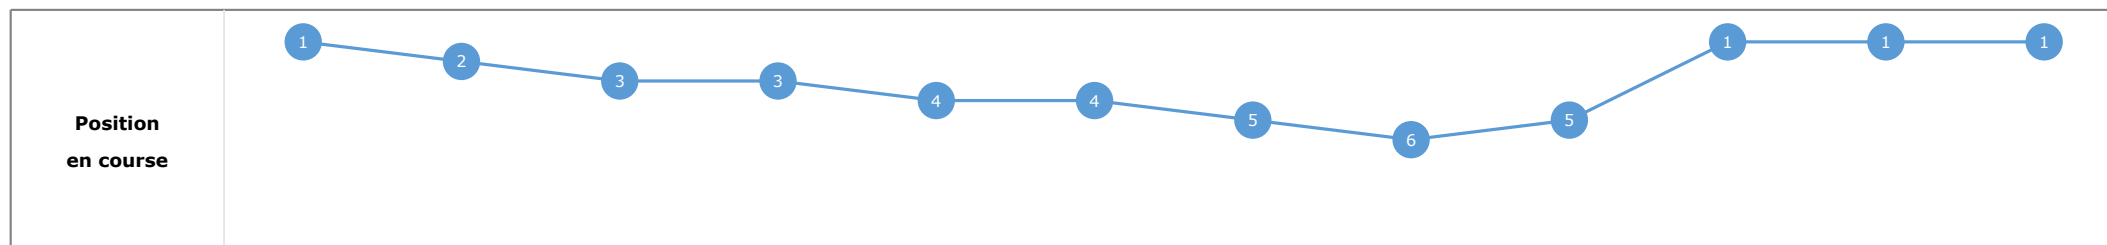

**Statistiques Tracking
SAINT-CLOUD
C9 - PRIX BIRIBI - 2400m
mercredi 1 mai 2024 - 00:00
Redk du 1er: 1'03"25**

Cheval **HOLLYWOOD AFRICANS**
Jockey **C. DEMURO**
Rang d'arrivée **1**
Temps de parcours **02:31.81** redk : **1'03"25**
Tronçon le plus rapide **00:11.71** (tronçon 400m - 200m)
Vitesse maximale **65,05** (tronçon 2200m - 2000m)
Vitesse moyenne **57,2**

Données de tracking

Tronçons de 200m	DEP 2200m	2200m 2000m	2000m 1800m	1800m 1600m	1600m 1400m	1400m 1200m	1200m 1000m	1000m 800m	800m 600m	600m 400m	400m 200m	200m ARR
Temps de parcours	00:14.63	00:26.44	00:38.95	00:51.85	01:05.06	01:18.50	01:31.49	01:43.94	01:56.18	02:08.04	02:19.76	02:31.81
Temps du tronçon	00:14.63	00:11.81	00:12.51	00:12.89	00:13.21	00:13.43	00:12.99	00:12.44	00:12.24	00:11.86	00:11.71	00:12.04
Vitesse moyenne	49,3	60,8	58,2	56,6	54,7	53,6	55,4	58,6	59,3	61,1	61,4	60,1