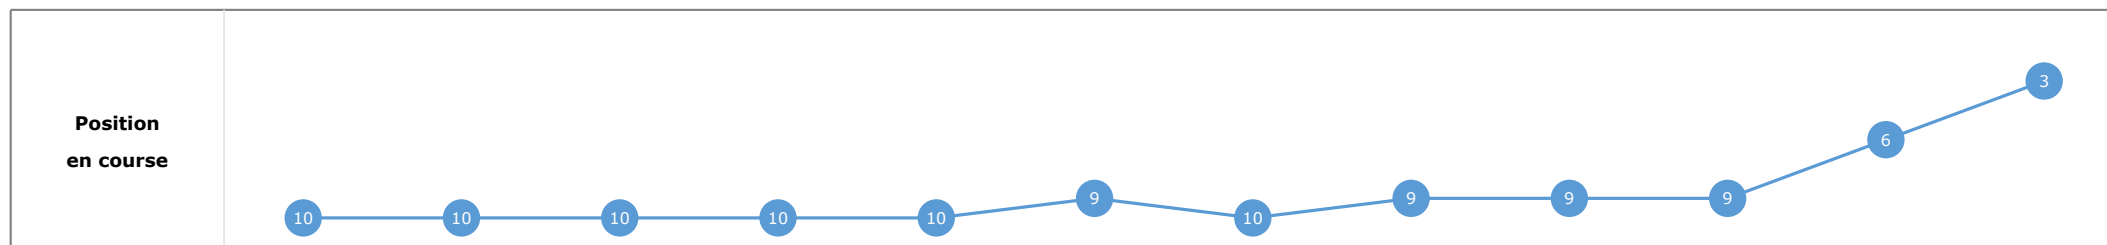

**Statistiques Tracking
SAINT-CLOUD
C9 - PRIX BIRIBI - 2400m
mercredi 1 mai 2024 - 00:00
Redk du 1er: 1'03"25**

Cheval **WEMATCH**
Jockey **P. REMOUE**
Rang d'arrivée **3**
Temps de parcours **02:32.07** redk : **1'03"36**
Tronçon le plus rapide **00:11.69** (tronçon 400m - 200m)
Vitesse maximale **64,30** (tronçon 600m - 400m)
Vitesse moyenne **57,1**

Données de tracking

Tronçons de 200m	DEP 2200m	2200m 2000m	2000m 1800m	1800m 1600m	1600m 1400m	1400m 1200m	1200m 1000m	1000m 800m	800m 600m	600m 400m	400m 200m	200m ARR
Temps de parcours	00:15.44	00:27.29	00:39.79	00:52.47	01:05.67	01:18.98	01:32.01	01:44.40	01:56.69	02:08.45	02:20.15	02:32.07
Temps du tronçon	00:15.44	00:11.85	00:12.49	00:12.68	00:13.20	00:13.30	00:13.03	00:12.39	00:12.28	00:11.76	00:11.69	00:11.91
Vitesse moyenne	46,7	60,5	58,2	57,2	54,7	54,2	55,6	58,8	59,4	61,7	61,6	60,4