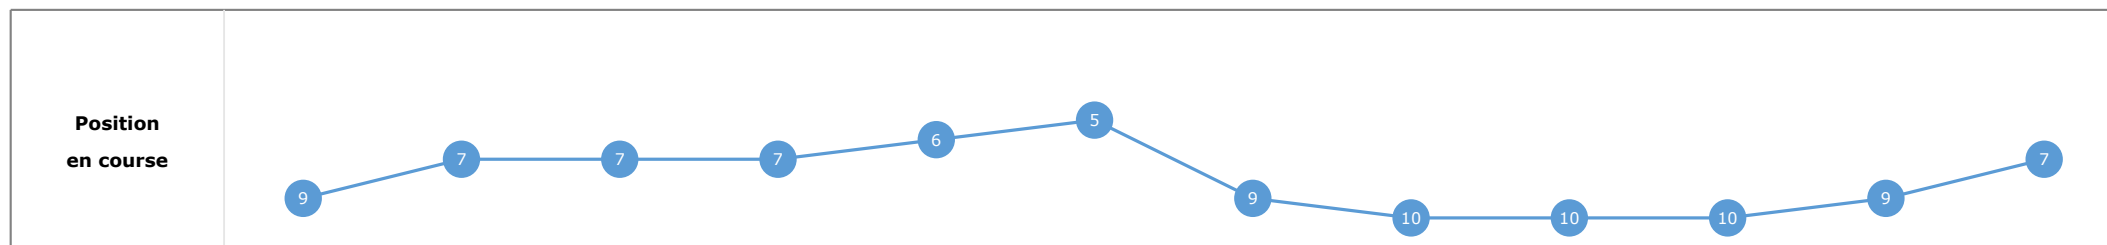

**Statistiques Tracking
SAINT-CLOUD
C9 - PRIX BIRIBI - 2400m
mercredi 1 mai 2024 - 00:00
Redk du 1er: 1'03"25**

Cheval **SWEET FORTUNE**
Jockey Mme L. POGGIONOVO
Rang d'arrivée **7**
Temps de parcours **02:33.16**
Tronçon le plus rapide **00:11.84** (tronçon 400m - 200m)
Vitesse maximale **63,25** (tronçon 2200m - 2000m)
Vitesse moyenne **56,5**

Données de tracking

Tronçons de 200m	DEP 2200m	2200m 2000m	2000m 1800m	1800m 1600m	1600m 1400m	1400m 1200m	1200m 1000m	1000m 800m	800m 600m	600m 400m	400m 200m	200m ARR
Temps de parcours	00:15.07	00:26.89	00:39.48	00:52.18	01:05.37	01:18.70	01:31.86	01:44.41	01:56.75	02:08.69	02:20.54	02:33.16
Temps du tronçon	00:15.07	00:11.82	00:12.58	00:12.70	00:13.19	00:13.33	00:13.15	00:12.55	00:12.33	00:11.94	00:11.84	00:12.62
Vitesse moyenne	47,6	60,8	57,4	56,9	54,6	54,4	54,6	57,8	59	60,1	61,1	56,9