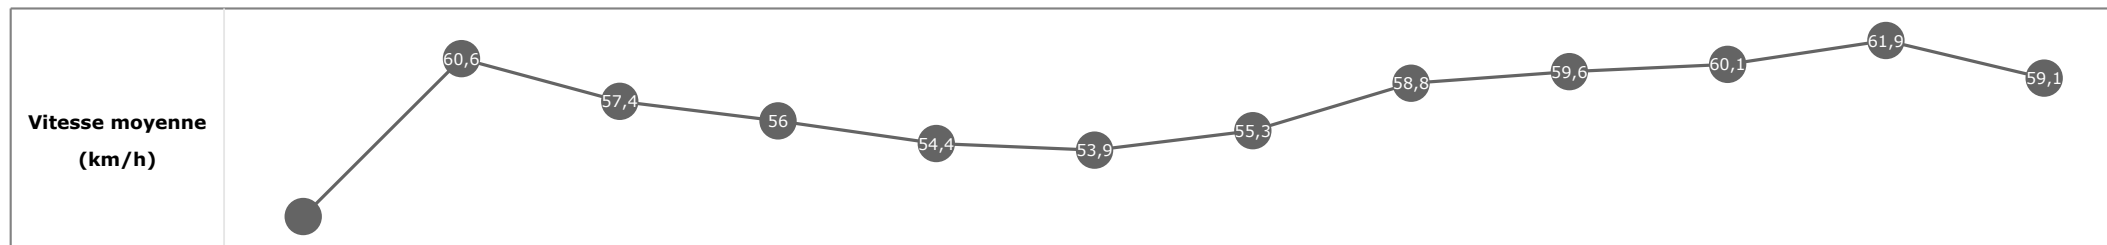

**Données de tracking**

Tronçons de 200m	DEP 2200m	2200m 2000m	2000m 1800m	1800m 1600m	1600m 1400m	1400m 1200m	1200m 1000m	1000m 800m	800m 600m	600m 400m	400m 200m	200m ARR
<b>Temps de parcours</b>	<b>00:15.06</b>	<b>00:26.97</b>	<b>00:39.53</b>	<b>00:52.37</b>	<b>01:05.66</b>	<b>01:19.04</b>	<b>01:31.71</b>	<b>01:44.17</b>	<b>01:56.41</b>	<b>02:08.35</b>	<b>02:20.05</b>	<b>02:32.10</b>
Temps du tronçon	00:15.06	00:11.91	00:12.56	00:12.83	00:13.29	00:13.37	00:12.67	00:12.45	00:12.23	00:11.94	00:11.70	00:12.04
<b>Vitesse moyenne</b>	47,7	60,4	58	56,5	54,6	54	56,9	58,4	60,4	60,6	61,6	60,1

**Données de tracking**

Tronçons de 200m	DEP 2200m	2200m 2000m	2000m 1800m	1800m 1600m	1600m 1400m	1400m 1200m	1200m 1000m	1000m 800m	800m 600m	600m 400m	400m 200m	200m ARR
<b>Temps de parcours</b>	<b>00:14.71</b>	<b>00:26.60</b>	<b>00:39.08</b>	<b>00:52.11</b>	<b>01:05.38</b>	<b>01:18.77</b>	<b>01:31.79</b>	<b>01:44.20</b>	<b>01:56.42</b>	<b>02:08.38</b>	<b>02:20.05</b>	<b>02:32.20</b>
Temps du tronçon	00:14.71	00:11.89	00:12.48	00:13.02	00:13.26	00:13.39	00:13.01	00:12.40	00:12.22	00:11.96	00:11.66	00:12.14
<b>Vitesse moyenne</b>	49	60,6	57,4	56	54,4	53,9	55,3	58,8	59,6	60,1	61,9	59,1