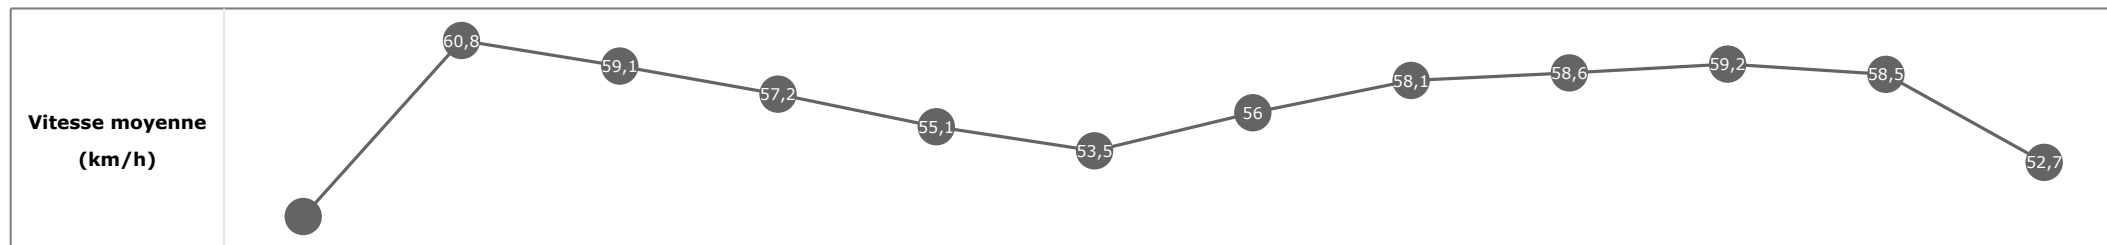

**Statistiques Tracking
SAINT-CLOUD
C9 - PRIX BIRIBI - 2400m
mercredi 1 mai 2024 - 00:00
Redk du 1er: 1'03"25**

Cheval **MORSAN**
Jockey Mme M. VELON
Rang d'arrivée **9**
Temps de parcours **02:34.16**
Tronçon le plus rapide **00:12.23** (tronçon 600m - 400m)
Vitesse maximale **65,74** (tronçon 2200m - 2000m)
Vitesse moyenne **56,3**

Données de tracking

Tronçons de 200m	DEP 2200m	2200m 2000m	2000m 1800m	1800m 1600m	1600m 1400m	1400m 1200m	1200m 1000m	1000m 800m	800m 600m	600m 400m	400m 200m	200m ARR
Temps de parcours	00:14.64	00:26.51	00:38.91	00:51.71	01:04.79	01:18.27	01:31.22	01:43.70	01:55.99	02:08.23	02:20.53	02:34.16
Temps du tronçon	00:14.64	00:11.87	00:12.39	00:12.80	00:13.07	00:13.48	00:12.94	00:12.48	00:12.29	00:12.23	00:12.30	00:13.63
Vitesse moyenne	49,1	60,8	59,1	57,2	55,1	53,5	56	58,1	58,6	59,2	58,5	52,7