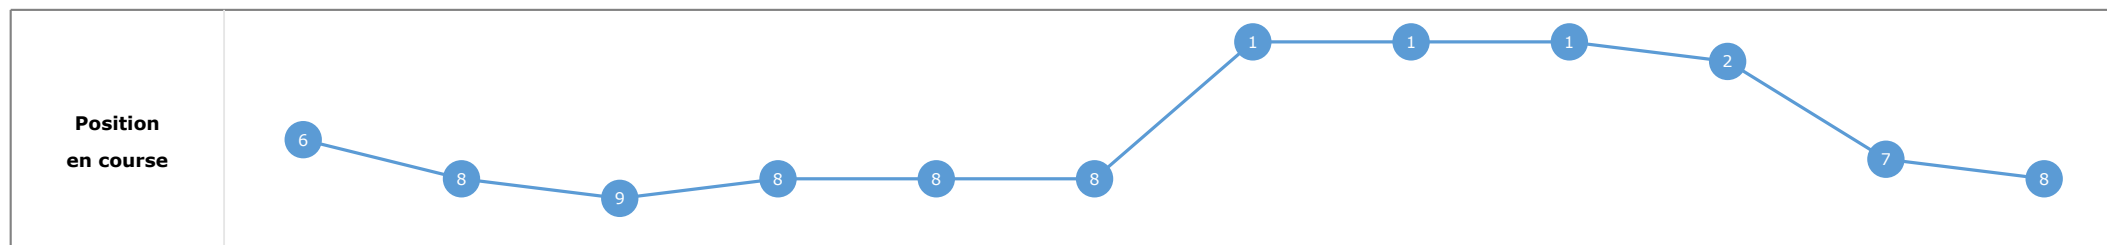

**Statistiques Tracking
SAINT-CLOUD
C9 - PRIX BIRIBI - 2400m
mercredi 1 mai 2024 - 00:00
Redk du 1er: 1'03"25**

Cheval **KARAKORUM**
Jockey **E. HARDOUIN**
Rang d'arrivée **8**
Temps de parcours **02:33.74**
Tronçon le plus rapide **00:12.12** (tronçon 600m - 400m)
Vitesse maximale **66,71** (tronçon 2200m - 2000m)
Vitesse moyenne **56,5**

Données de tracking

Tronçons de 200m	DEP 2200m	2200m 2000m	2000m 1800m	1800m 1600m	1600m 1400m	1400m 1200m	1200m 1000m	1000m 800m	800m 600m	600m 400m	400m 200m	200m ARR
Temps de parcours	00:14.75	00:26.91	00:39.58	00:52.23	01:05.46	01:18.79	01:31.20	01:43.65	01:55.97	02:08.09	02:20.37	02:33.74
Temps du tronçon	00:14.75	00:12.15	00:12.66	00:12.65	00:13.22	00:13.33	00:12.40	00:12.45	00:12.31	00:12.12	00:12.27	00:13.37
Vitesse moyenne	48,7	59,4	57,4	58	54,6	53,9	58,5	58,2	59,4	59,6	58,8	54