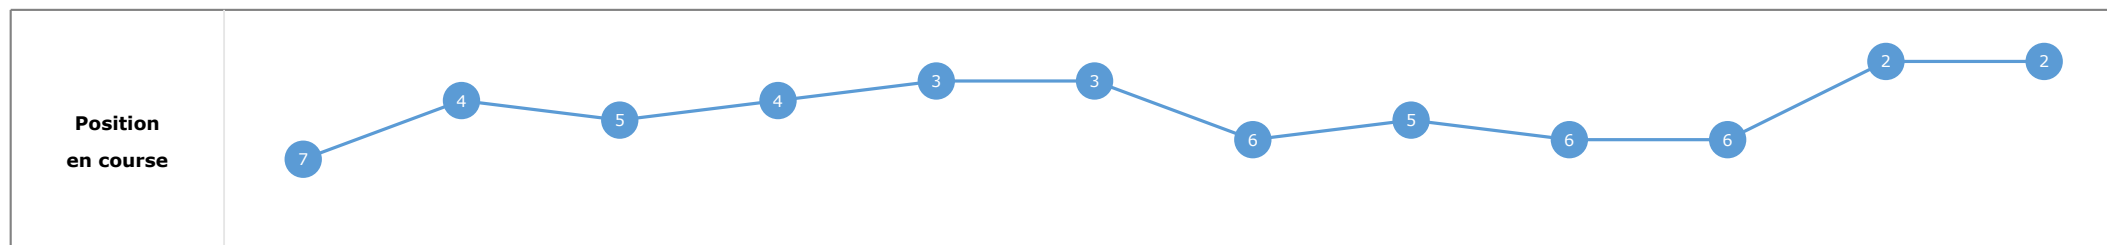

**Statistiques Tracking
SAINT-CLOUD
C9 - PRIX BIRIBI - 2400m
mercredi 1 mai 2024 - 00:00
Redk du 1er: 1'03"25**

Cheval **LE BUGISTE**
Jockey R. THOMAS
Rang d'arrivée **2**
Temps de parcours **02:31.83** redk : **1'03"26**
Tronçon le plus rapide **00:11.55** (tronçon 400m - 200m)
Vitesse maximale **66,49** (tronçon 2200m - 2000m)
Vitesse moyenne **57,1**

Données de tracking

Tronçons de 200m	DEP 2200m	2200m 2000m	2000m 1800m	1800m 1600m	1600m 1400m	1400m 1200m	1200m 1000m	1000m 800m	800m 600m	600m 400m	400m 200m	200m ARR
Temps de parcours	00:14.76	00:26.52	00:39.13	00:51.90	01:05.05	01:18.42	01:31.52	01:43.92	01:56.28	02:08.27	02:19.82	02:31.83
Temps du tronçon	00:14.76	00:11.75	00:12.61	00:12.76	00:13.15	00:13.36	00:13.10	00:12.39	00:12.36	00:11.98	00:11.55	00:12.00
Vitesse moyenne	48,6	61,5	57,5	56,7	54,5	54,1	55	58,3	58,6	60,3	62,6	60