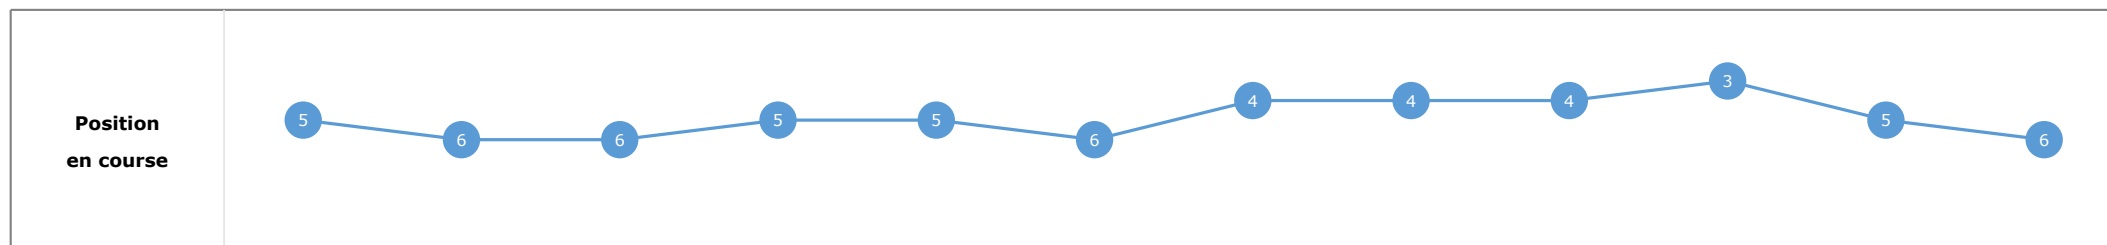

**Statistiques Tracking
SAINT-CLOUD
C9 - PRIX BIRIBI - 2400m
mercredi 1 mai 2024 - 00:00
Redk du 1er: 1'03"25**

Cheval **PRINCE OF DAWN**
Jockey **T. PICCONE**
Rang d'arrivée **6**
Temps de parcours **02:33.01**
Tronçon le plus rapide **00:11.90** (tronçon 400m - 200m)
Vitesse maximale **65,09** (tronçon 400m - 200m)
Vitesse moyenne **56,9**

Données de tracking

Tronçons de 200m	DEP 2200m	2200m 2000m	2000m 1800m	1800m 1600m	1600m 1400m	1400m 1200m	1200m 1000m	1000m 800m	800m 600m	600m 400m	400m 200m	200m ARR
Temps de parcours	00:14.75	00:26.74	00:39.29	00:51.99	01:05.30	01:18.74	01:31.48	01:43.90	01:56.16	02:08.16	02:20.07	02:33.01
Temps du tronçon	00:14.75	00:11.99	00:12.55	00:12.69	00:13.31	00:13.44	00:12.73	00:12.42	00:12.26	00:12.00	00:11.90	00:12.94
Vitesse moyenne	48,7	60,1	58,1	58,1	55	53,5	56,4	59,1	59,6	60,4	60,5	55,8