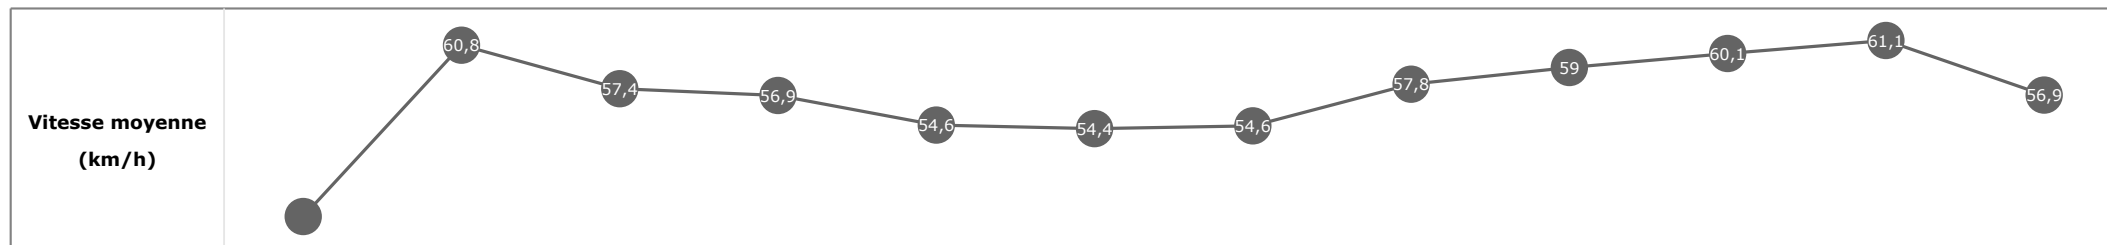

**Données de tracking**

Tronçons de 200m	DEP 2200m	2200m 2000m	2000m 1800m	1800m 1600m	1600m 1400m	1400m 1200m	1200m 1000m	1000m 800m	800m 600m	600m 400m	400m 200m	200m ARR
<b>Temps de parcours</b>	<b>00:14.75</b>	<b>00:26.74</b>	<b>00:39.29</b>	<b>00:51.99</b>	<b>01:05.30</b>	<b>01:18.74</b>	<b>01:31.48</b>	<b>01:43.90</b>	<b>01:56.16</b>	<b>02:08.16</b>	<b>02:20.07</b>	<b>02:33.01</b>
Temps du tronçon	00:14.75	00:11.99	00:12.55	00:12.69	00:13.31	00:13.44	00:12.73	00:12.42	00:12.26	00:12.00	00:11.90	00:12.94
<b>Vitesse moyenne</b>	48,7	60,1	58,1	58,1	55	53,5	56,4	59,1	59,6	60,4	60,5	55,8

**Données de tracking**

Tronçons de 200m	DEP 2200m	2200m 2000m	2000m 1800m	1800m 1600m	1600m 1400m	1400m 1200m	1200m 1000m	1000m 800m	800m 600m	600m 400m	400m 200m	200m ARR
<b>Temps de parcours</b>	<b>00:15.07</b>	<b>00:26.89</b>	<b>00:39.48</b>	<b>00:52.18</b>	<b>01:05.37</b>	<b>01:18.70</b>	<b>01:31.86</b>	<b>01:44.41</b>	<b>01:56.75</b>	<b>02:08.69</b>	<b>02:20.54</b>	<b>02:33.16</b>
Temps du tronçon	00:15.07	00:11.82	00:12.58	00:12.70	00:13.19	00:13.33	00:13.15	00:12.55	00:12.33	00:11.94	00:11.84	00:12.62
<b>Vitesse moyenne</b>	47,6	60,8	57,4	56,9	54,6	54,4	54,6	57,8	59	60,1	61,1	56,9