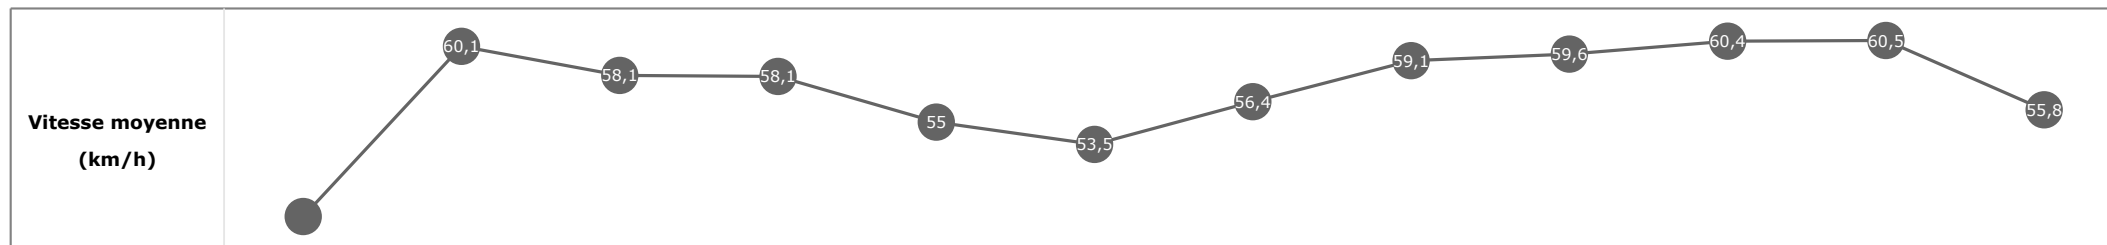

**Données de tracking**

Tronçons de 200m	DEP 2200m	2200m 2000m	2000m 1800m	1800m 1600m	1600m 1400m	1400m 1200m	1200m 1000m	1000m 800m	800m 600m	600m 400m	400m 200m	200m ARR
<b>Temps de parcours</b>	<b>00:14.71</b>	<b>00:26.60</b>	<b>00:39.08</b>	<b>00:52.11</b>	<b>01:05.38</b>	<b>01:18.77</b>	<b>01:31.79</b>	<b>01:44.20</b>	<b>01:56.42</b>	<b>02:08.38</b>	<b>02:20.05</b>	<b>02:32.20</b>
Temps du tronçon	00:14.71	00:11.89	00:12.48	00:13.02	00:13.26	00:13.39	00:13.01	00:12.40	00:12.22	00:11.96	00:11.66	00:12.14
<b>Vitesse moyenne</b>	49	60,6	57,4	56	54,4	53,9	55,3	58,8	59,6	60,1	61,9	59,1

**Données de tracking**

Tronçons de 200m	DEP 2200m	2200m 2000m	2000m 1800m	1800m 1600m	1600m 1400m	1400m 1200m	1200m 1000m	1000m 800m	800m 600m	600m 400m	400m 200m	200m ARR
<b>Temps de parcours</b>	<b>00:14.75</b>	<b>00:26.74</b>	<b>00:39.29</b>	<b>00:51.99</b>	<b>01:05.30</b>	<b>01:18.74</b>	<b>01:31.48</b>	<b>01:43.90</b>	<b>01:56.16</b>	<b>02:08.16</b>	<b>02:20.07</b>	<b>02:33.01</b>
Temps du tronçon	00:14.75	00:11.99	00:12.55	00:12.69	00:13.31	00:13.44	00:12.73	00:12.42	00:12.26	00:12.00	00:11.90	00:12.94
<b>Vitesse moyenne</b>	48,7	60,1	58,1	58,1	55	53,5	56,4	59,1	59,6	60,4	60,5	55,8