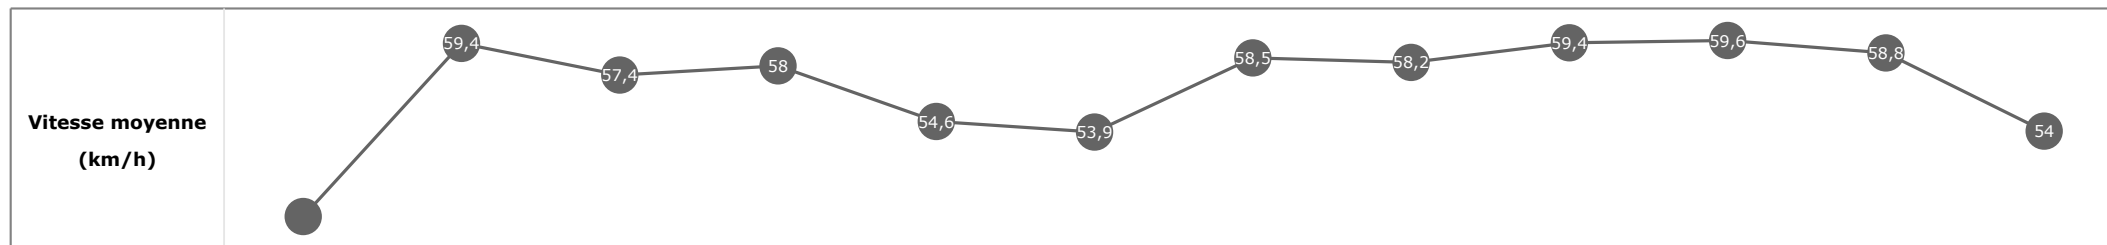

**Statistiques Tracking
SAINT-CLOUD
C9 - PRIX BIRIBI - 2400m
mercredi 1 mai 2024 - 00:00
Redk du 1er: 1'03"25**

Cheval **KARAKORUM**
Jockey **E. HARDOUIN**
Rang d'arrivée **8**
Temps de parcours **02:33.74**
Tronçon le plus rapide **00:12.12** (tronçon 600m - 400m)
Vitesse maximale **66,71** (tronçon 2200m - 2000m)
Vitesse moyenne **56,5**

Données de tracking

Tronçons de 200m	DEP 2200m	2200m 2000m	2000m 1800m	1800m 1600m	1600m 1400m	1400m 1200m	1200m 1000m	1000m 800m	800m 600m	600m 400m	400m 200m	200m ARR
Temps de parcours	00:14.75	00:26.91	00:39.58	00:52.23	01:05.46	01:18.79	01:31.20	01:43.65	01:55.97	02:08.09	02:20.37	02:33.74
Temps du tronçon	00:14.75	00:12.15	00:12.66	00:12.65	00:13.22	00:13.33	00:12.40	00:12.45	00:12.31	00:12.12	00:12.27	00:13.37
Vitesse moyenne	48,7	59,4	57,4	58	54,6	53,9	58,5	58,2	59,4	59,6	58,8	54