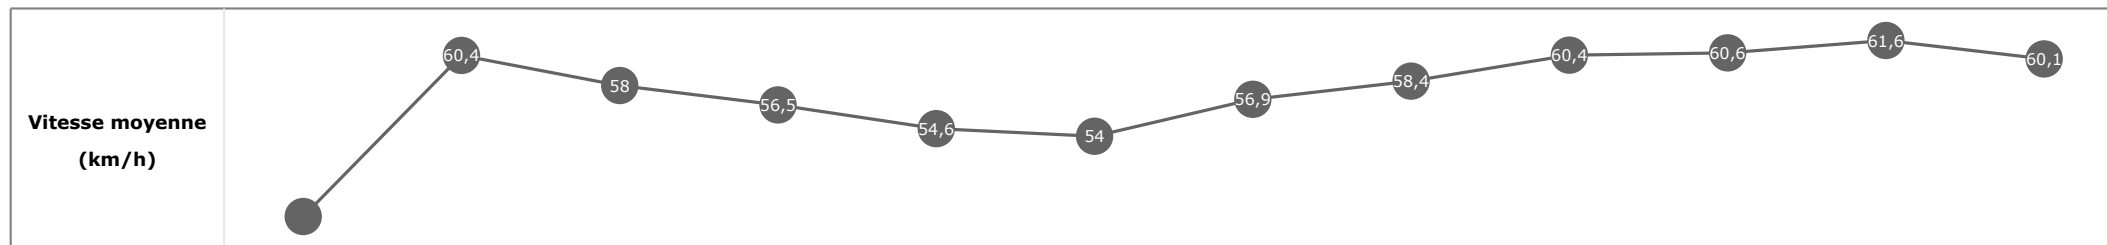

**Données de tracking**

Tronçons de 200m	DEP 2200m	2200m 2000m	2000m 1800m	1800m 1600m	1600m 1400m	1400m 1200m	1200m 1000m	1000m 800m	800m 600m	600m 400m	400m 200m	200m ARR
<b>Temps de parcours</b>	<b>00:15.44</b>	<b>00:27.29</b>	<b>00:39.79</b>	<b>00:52.47</b>	<b>01:05.67</b>	<b>01:18.98</b>	<b>01:32.01</b>	<b>01:44.40</b>	<b>01:56.69</b>	<b>02:08.45</b>	<b>02:20.15</b>	<b>02:32.07</b>
Temps du tronçon	00:15.44	00:11.85	00:12.49	00:12.68	00:13.20	00:13.30	00:13.03	00:12.39	00:12.28	00:11.76	00:11.69	00:11.91
<b>Vitesse moyenne</b>	46,7	60,5	58,2	57,2	54,7	54,2	55,6	58,8	59,4	61,7	61,6	60,4

**Données de tracking**

Tronçons de 200m	DEP 2200m	2200m 2000m	2000m 1800m	1800m 1600m	1600m 1400m	1400m 1200m	1200m 1000m	1000m 800m	800m 600m	600m 400m	400m 200m	200m ARR
<b>Temps de parcours</b>	<b>00:15.06</b>	<b>00:26.97</b>	<b>00:39.53</b>	<b>00:52.37</b>	<b>01:05.66</b>	<b>01:19.04</b>	<b>01:31.71</b>	<b>01:44.17</b>	<b>01:56.41</b>	<b>02:08.35</b>	<b>02:20.05</b>	<b>02:32.10</b>
Temps du tronçon	00:15.06	00:11.91	00:12.56	00:12.83	00:13.29	00:13.37	00:12.67	00:12.45	00:12.23	00:11.94	00:11.70	00:12.04
<b>Vitesse moyenne</b>	47,7	60,4	58	56,5	54,6	54	56,9	58,4	60,4	60,6	61,6	60,1