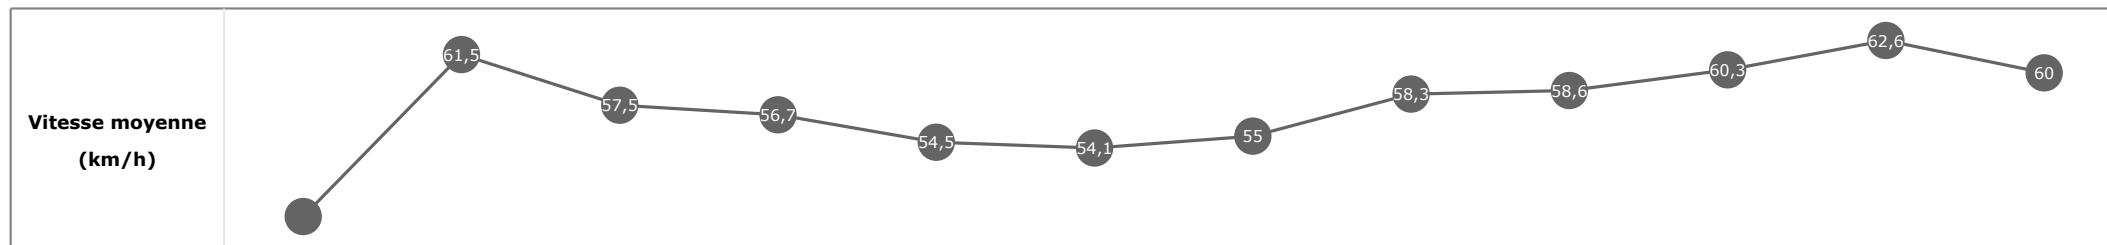

**Données de tracking**

Tronçons de 200m	DEP 2200m	2200m 2000m	2000m 1800m	1800m 1600m	1600m 1400m	1400m 1200m	1200m 1000m	1000m 800m	800m 600m	600m 400m	400m 200m	200m ARR
<b>Temps de parcours</b>	<b>00:14.63</b>	<b>00:26.44</b>	<b>00:38.95</b>	<b>00:51.85</b>	<b>01:05.06</b>	<b>01:18.50</b>	<b>01:31.49</b>	<b>01:43.94</b>	<b>01:56.18</b>	<b>02:08.04</b>	<b>02:19.76</b>	<b>02:31.81</b>
Temps du tronçon	00:14.63	00:11.81	00:12.51	00:12.89	00:13.21	00:13.43	00:12.99	00:12.44	00:12.24	00:11.86	00:11.71	00:12.04
<b>Vitesse moyenne</b>	49,3	60,8	58,2	56,6	54,7	53,6	55,4	58,6	59,3	61,1	61,4	60,1

**Données de tracking**

Tronçons de 200m	DEP 2200m	2200m 2000m	2000m 1800m	1800m 1600m	1600m 1400m	1400m 1200m	1200m 1000m	1000m 800m	800m 600m	600m 400m	400m 200m	200m ARR
<b>Temps de parcours</b>	<b>00:14.76</b>	<b>00:26.52</b>	<b>00:39.13</b>	<b>00:51.90</b>	<b>01:05.05</b>	<b>01:18.42</b>	<b>01:31.52</b>	<b>01:43.92</b>	<b>01:56.28</b>	<b>02:08.27</b>	<b>02:19.82</b>	<b>02:31.83</b>
Temps du tronçon	00:14.76	00:11.75	00:12.61	00:12.76	00:13.15	00:13.36	00:13.10	00:12.39	00:12.36	00:11.98	00:11.55	00:12.00
<b>Vitesse moyenne</b>	48,6	61,5	57,5	56,7	54,5	54,1	55	58,3	58,6	60,3	62,6	60