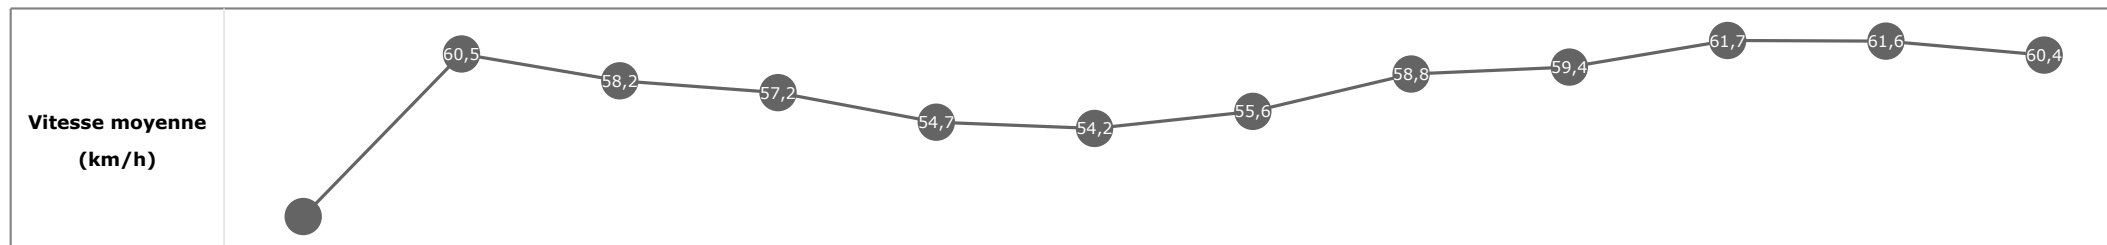

**Données de tracking**

Tronçons de 200m	DEP 2200m	2200m 2000m	2000m 1800m	1800m 1600m	1600m 1400m	1400m 1200m	1200m 1000m	1000m 800m	800m 600m	600m 400m	400m 200m	200m ARR
<b>Temps de parcours</b>	<b>00:14.76</b>	<b>00:26.52</b>	<b>00:39.13</b>	<b>00:51.90</b>	<b>01:05.05</b>	<b>01:18.42</b>	<b>01:31.52</b>	<b>01:43.92</b>	<b>01:56.28</b>	<b>02:08.27</b>	<b>02:19.82</b>	<b>02:31.83</b>
Temps du tronçon	00:14.76	00:11.75	00:12.61	00:12.76	00:13.15	00:13.36	00:13.10	00:12.39	00:12.36	00:11.98	00:11.55	00:12.00
<b>Vitesse moyenne</b>	48,6	61,5	57,5	56,7	54,5	54,1	55	58,3	58,6	60,3	62,6	60

**Statistiques Tracking  
SAINT-CLOUD  
C9 - PRIX BIRIBI - 2400m  
mercredi 1 mai 2024 - 00:00  
Redk du 1er: 1'03"25**

Cheval **WEMATCH**  
 Jockey **P. REMOUE**  
 Rang d'arrivée **3**  
 Temps de parcours **02:32.07** redk : **1'03"36**  
 Tronçon le plus rapide **00:11.69** (tronçon 400m - 200m)  
 Vitesse maximale **64,30** (tronçon 600m - 400m)  
 Vitesse moyenne **57,1**

**Données de tracking**

Tronçons de 200m	DEP 2200m	2200m 2000m	2000m 1800m	1800m 1600m	1600m 1400m	1400m 1200m	1200m 1000m	1000m 800m	800m 600m	600m 400m	400m 200m	200m ARR
<b>Temps de parcours</b>	<b>00:15.44</b>	<b>00:27.29</b>	<b>00:39.79</b>	<b>00:52.47</b>	<b>01:05.67</b>	<b>01:18.98</b>	<b>01:32.01</b>	<b>01:44.40</b>	<b>01:56.69</b>	<b>02:08.45</b>	<b>02:20.15</b>	<b>02:32.07</b>
Temps du tronçon	00:15.44	00:11.85	00:12.49	00:12.68	00:13.20	00:13.30	00:13.03	00:12.39	00:12.28	00:11.76	00:11.69	00:11.91
<b>Vitesse moyenne</b>	46,7	60,5	58,2	57,2	54,7	54,2	55,6	58,8	59,4	61,7	61,6	60,4