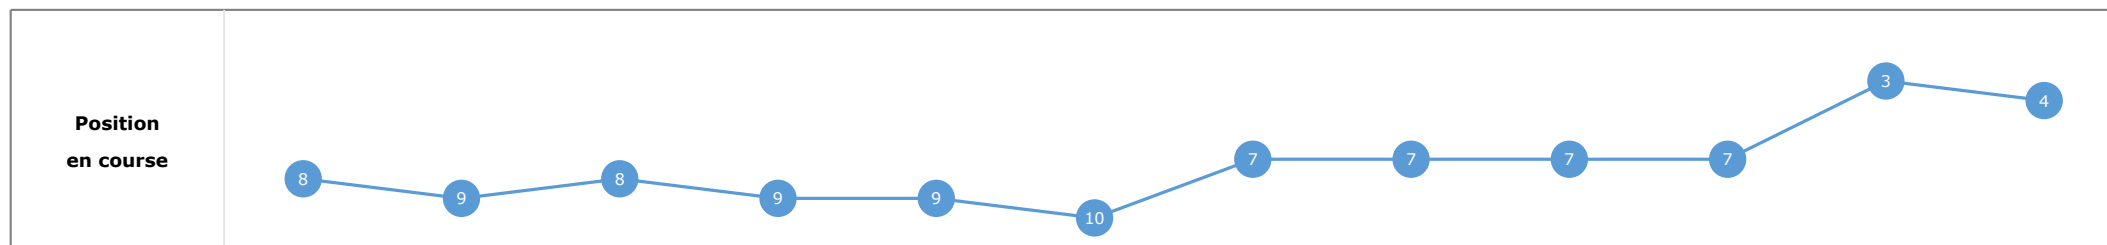

**Statistiques Tracking
SAINT-CLOUD
C9 - PRIX BIRIBI - 2400m
mercredi 1 mai 2024 - 00:00
Redk du 1er: 1'03"25**

Cheval **STALLONE**
Jockey **A. LEMAITRE**
Rang d'arrivée **4**
Temps de parcours **02:32.10** redk : **1'03"37**
Tronçon le plus rapide **00:11.70** (tronçon 400m - 200m)
Vitesse maximale **64,51** (tronçon 400m - 200m)
Vitesse moyenne **57,2**

Données de tracking

Tronçons de 200m	DEP 2200m	2200m 2000m	2000m 1800m	1800m 1600m	1600m 1400m	1400m 1200m	1200m 1000m	1000m 800m	800m 600m	600m 400m	400m 200m	200m ARR
Temps de parcours	00:15.06	00:26.97	00:39.53	00:52.37	01:05.66	01:19.04	01:31.71	01:44.17	01:56.41	02:08.35	02:20.05	02:32.10
Temps du tronçon	00:15.06	00:11.91	00:12.56	00:12.83	00:13.29	00:13.37	00:12.67	00:12.45	00:12.23	00:11.94	00:11.70	00:12.04
Vitesse moyenne	47,7	60,4	58	56,5	54,6	54	56,9	58,4	60,4	60,6	61,6	60,1