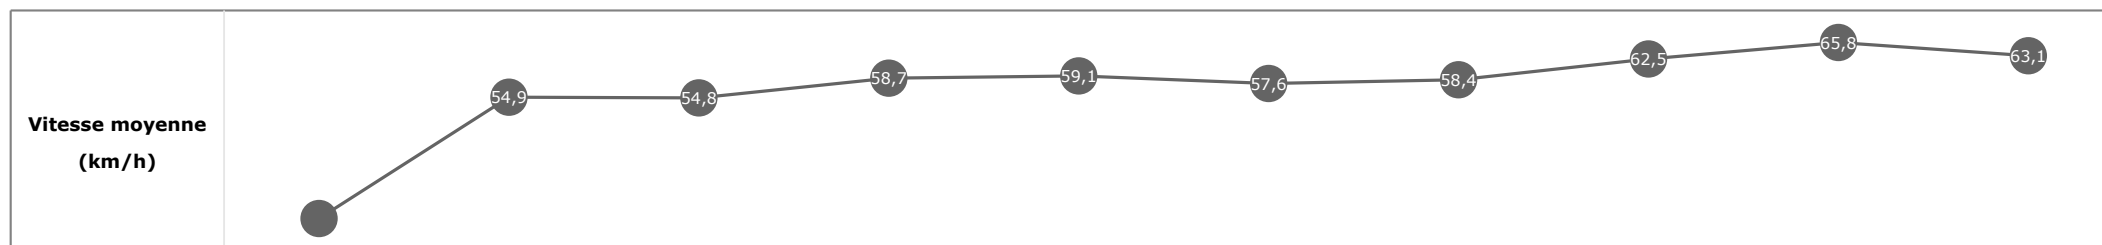

**Statistiques Tracking
PARISLONGCHAMP
C5 - PRIX D'ISPAHAN - 1850m
dimanche 26 mai 2024 - 00:00
Redk du 1er: 1'01"99**

Cheval **BRAVE EMPEROR**
Jockey **L. MORRIS**
Rang d'arrivée **7**
Temps de parcours **01:55.15**
Tronçon le plus rapide **00:10.92** (tronçon 400m - 200m)
Vitesse maximale **69,91** (tronçon 400m - 200m)
Vitesse moyenne **58**

Données de tracking

Tronçons de 200m	DEP 1750m	1800m 1600m	1600m 1400m	1400m 1200m	1200m 1000m	1000m 800m	800m 600m	600m 400m	400m 200m	200m ARR
Temps de parcours	00:04.79	00:17.92	00:31.18	00:43.76	00:56.18	01:08.87	01:21.21	01:32.81	01:43.74	01:55.15
Temps du tronçon	00:04.79	00:13.13	00:13.25	00:12.58	00:12.41	00:12.68	00:12.34	00:11.60	00:10.92	00:11.40
Vitesse moyenne	30,9	54,9	54,8	58,7	59,1	57,6	58,4	62,5	65,8	63,1