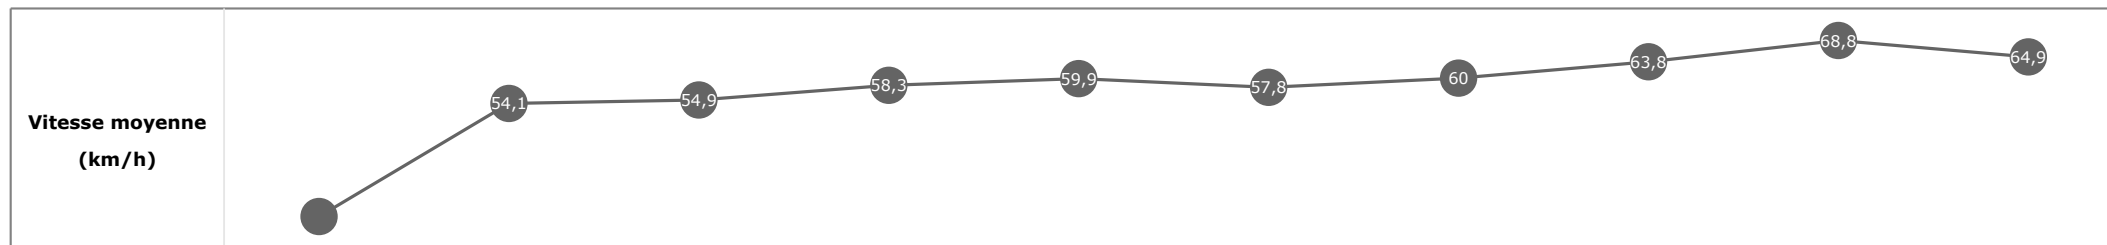

Données de tracking

Tronçons de 200m	DEP 1750m	1800m 1600m	1600m 1400m	1400m 1200m	1200m 1000m	1000m 800m	800m 600m	600m 400m	400m 200m	200m ARR
Temps de parcours	00:05.12	00:18.51	00:31.38	00:44.11	00:56.66	01:09.22	01:21.49	01:33.00	01:43.69	01:54.69
Temps du tronçon	00:05.12	00:13.38	00:12.87	00:12.73	00:12.54	00:12.56	00:12.27	00:11.50	00:10.69	00:10.99
Vitesse moyenne	28,6	54	56,4	57,8	58,7	57,7	58,9	63	67,4	65,5

Données de tracking

Tronçons de 200m	DEP 1750m	1800m 1600m	1600m 1400m	1400m 1200m	1200m 1000m	1000m 800m	800m 600m	600m 400m	400m 200m	200m ARR
Temps de parcours	00:05.31	00:18.64	00:31.84	00:44.57	00:56.84	01:09.68	01:21.70	01:33.05	01:43.59	01:54.68
Temps du tronçon	00:05.31	00:13.33	00:13.20	00:12.72	00:12.27	00:12.83	00:12.02	00:11.34	00:10.53	00:11.09
Vitesse moyenne	27,7	54,1	54,9	58,3	59,9	57,8	60	63,8	68,8	64,9