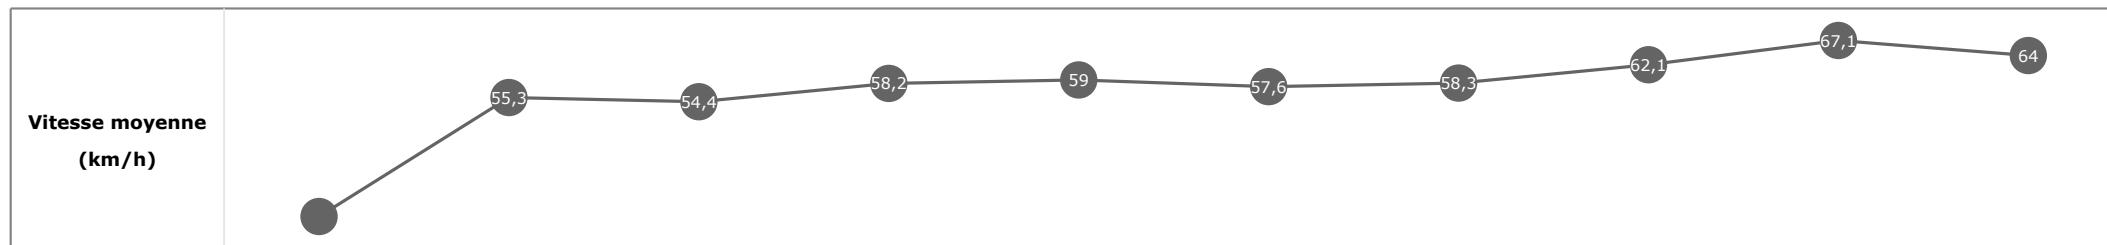

**Statistiques Tracking
PARISLONGCHAMP
C5 - PRIX D'ISPAHAN - 1850m
dimanche 26 mai 2024 - 00:00
Redk du 1er: 1'01"99**

Cheval **BLUE ROSE CEN**
Jockey **A. LEMAITRE**
Rang d'arrivée **5**
Temps de parcours **01:54.98** redk : **1'02"15**
Tronçon le plus rapide **00:10.76** (tronçon 400m - 200m)
Vitesse maximale **68,69** (tronçon 400m - 200m)
Vitesse moyenne **58,1**

Données de tracking

Tronçons de 200m	DEP 1750m	1800m 1600m	1600m 1400m	1400m 1200m	1200m 1000m	1000m 800m	800m 600m	600m 400m	400m 200m	200m ARR
Temps de parcours	00:04.74	00:17.88	00:31.12	00:43.73	00:56.20	01:08.95	01:21.24	01:32.98	01:43.75	01:54.98
Temps du tronçon	00:04.74	00:13.13	00:13.24	00:12.60	00:12.47	00:12.75	00:12.29	00:11.74	00:10.76	00:11.22
Vitesse moyenne	30,7	55,3	54,4	58,2	59	57,6	58,3	62,1	67,1	64