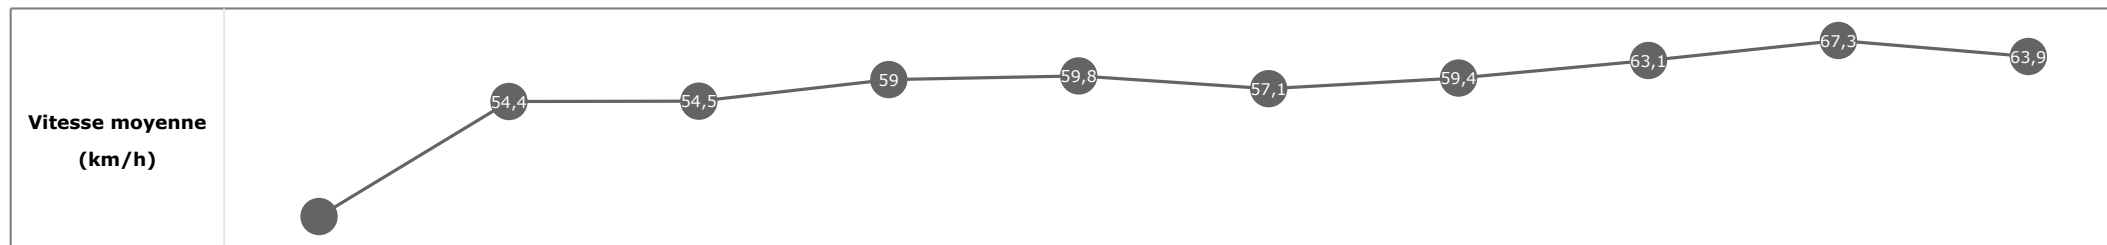

**Statistiques Tracking
PARISLONGCHAMP
C5 - PRIX D'ISPAHAN - 1850m
dimanche 26 mai 2024 - 00:00
Redk du 1er: 1'01"99**

Cheval **DOLAYLI**
Jockey **S. PASQUIER**
Rang d'arrivée **4**
Temps de parcours **01:54.82** redk : **1'02"06**
Tronçon le plus rapide **00:10.70** (tronçon 400m - 200m)
Vitesse maximale **69,52** (tronçon 400m - 200m)
Vitesse moyenne **58,3**

Données de tracking

Tronçons de 200m	DEP 1750m	1800m 1600m	1600m 1400m	1400m 1200m	1200m 1000m	1000m 800m	800m 600m	600m 400m	400m 200m	200m ARR
Temps de parcours	00:04.90	00:18.19	00:31.44	00:44.06	00:56.38	01:09.13	01:21.31	01:32.83	01:43.53	01:54.82
Temps du tronçon	00:04.90	00:13.29	00:13.24	00:12.61	00:12.32	00:12.75	00:12.18	00:11.51	00:10.70	00:11.28
Vitesse moyenne	30,1	54,4	54,5	59	59,8	57,1	59,4	63,1	67,3	63,9