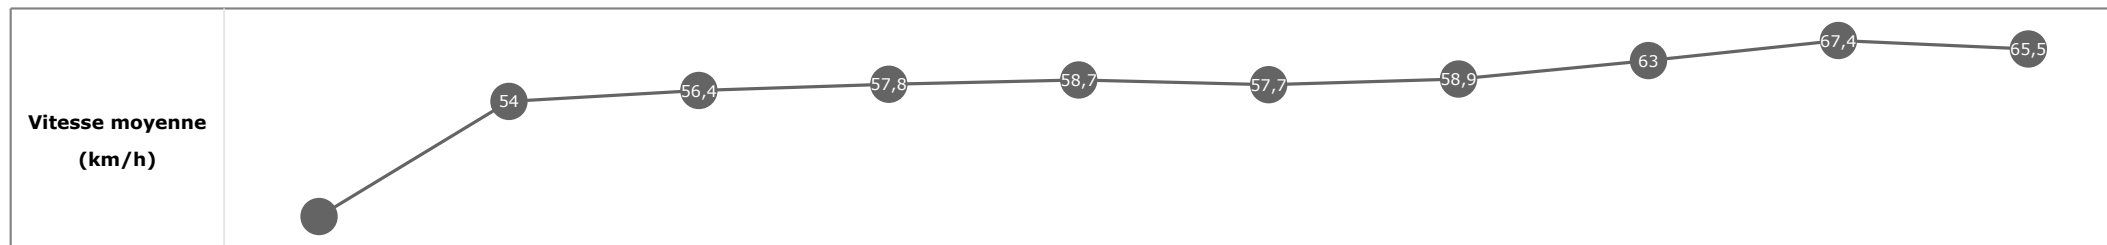

Données de tracking

Tronçons de 200m	DEP 1750m	1800m 1600m	1600m 1400m	1400m 1200m	1200m 1000m	1000m 800m	800m 600m	600m 400m	400m 200m	200m ARR
Temps de parcours	00:05.12	00:18.51	00:31.38	00:44.11	00:56.66	01:09.22	01:21.49	01:33.00	01:43.69	01:54.69
Temps du tronçon	00:05.12	00:13.38	00:12.87	00:12.73	00:12.54	00:12.56	00:12.27	00:11.50	00:10.69	00:10.99
Vitesse moyenne	28,6	54	56,4	57,8	58,7	57,7	58,9	63	67,4	65,5