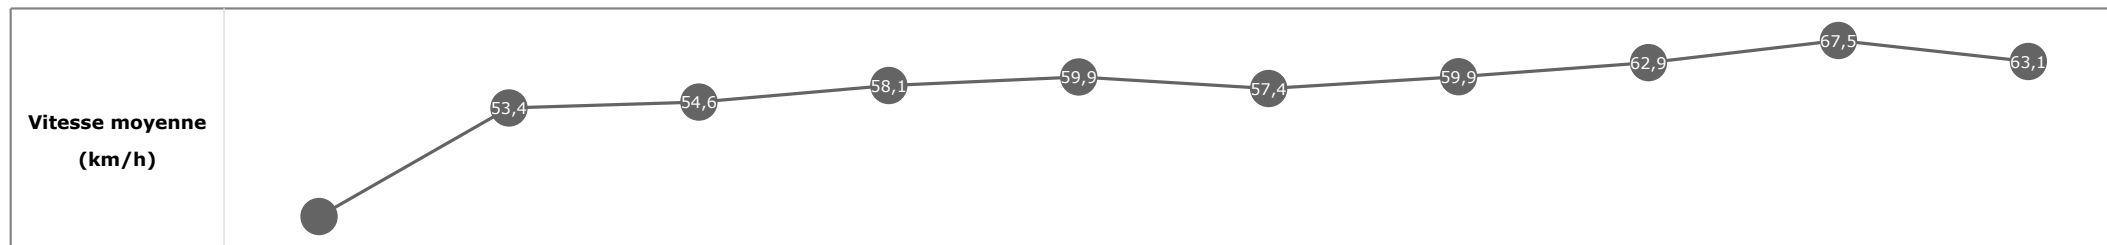

**Statistiques Tracking
PARISLONGCHAMP
C5 - PRIX D'ISPAHAN - 1850m
dimanche 26 mai 2024 - 00:00
Redk du 1er: 1'01"99**

Cheval **MARHABA YA SANAFI**
Jockey **M. BARZALONA**
Rang d'arrivée **6**
Temps de parcours **01:55.14**
Tronçon le plus rapide **00:10.73** (tronçon 400m - 200m)
Vitesse maximale **69,26** (tronçon 400m - 200m)
Vitesse moyenne **58,1**

Données de tracking

Tronçons de 200m	DEP 1750m	1800m 1600m	1600m 1400m	1400m 1200m	1200m 1000m	1000m 800m	800m 600m	600m 400m	400m 200m	200m ARR
Temps de parcours	00:04.86	00:18.39	00:31.61	00:44.29	00:56.55	01:09.41	01:21.50	01:33.04	01:43.78	01:55.14
Temps du tronçon	00:04.86	00:13.52	00:13.22	00:12.68	00:12.25	00:12.86	00:12.08	00:11.54	00:10.73	00:11.36
Vitesse moyenne	30,7	53,4	54,6	58,1	59,9	57,4	59,9	62,9	67,5	63,1