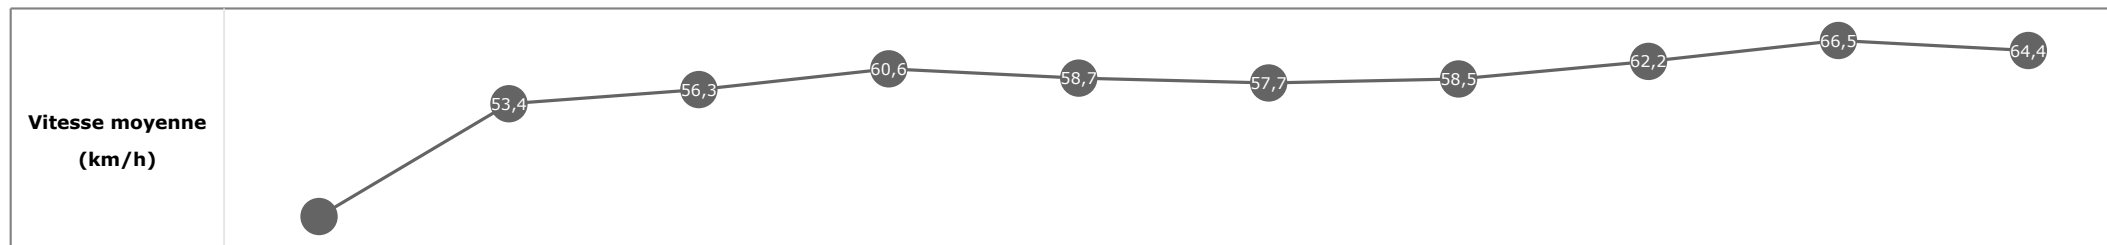

**Statistiques Tracking
PARISLONGCHAMP
C5 - PRIX D'ISPAHAN - 1850m
dimanche 26 mai 2024 - 00:00
Redk du 1er: 1'01"99**

Cheval **HAYA ZARK**
Jockey **C. SOUMILLON**
Rang d'arrivée **3**
Temps de parcours **01:54.79** redk : **1'02"04**
Tronçon le plus rapide **00:10.81** (tronçon 400m - 200m)
Vitesse maximale **71,46** (tronçon 400m - 200m)
Vitesse moyenne **58,3**

Données de tracking

Tronçons de 200m	DEP 1750m	1800m 1600m	1600m 1400m	1400m 1200m	1200m 1000m	1000m 800m	800m 600m	600m 400m	400m 200m	200m ARR
Temps de parcours	00:04.97	00:18.44	00:31.37	00:43.55	00:56.01	01:08.76	01:21.08	01:32.73	01:43.55	01:54.79
Temps du tronçon	00:04.97	00:13.47	00:12.93	00:12.18	00:12.46	00:12.74	00:12.32	00:11.64	00:10.81	00:11.24
Vitesse moyenne	30	53,4	56,3	60,6	58,7	57,7	58,5	62,2	66,5	64,4