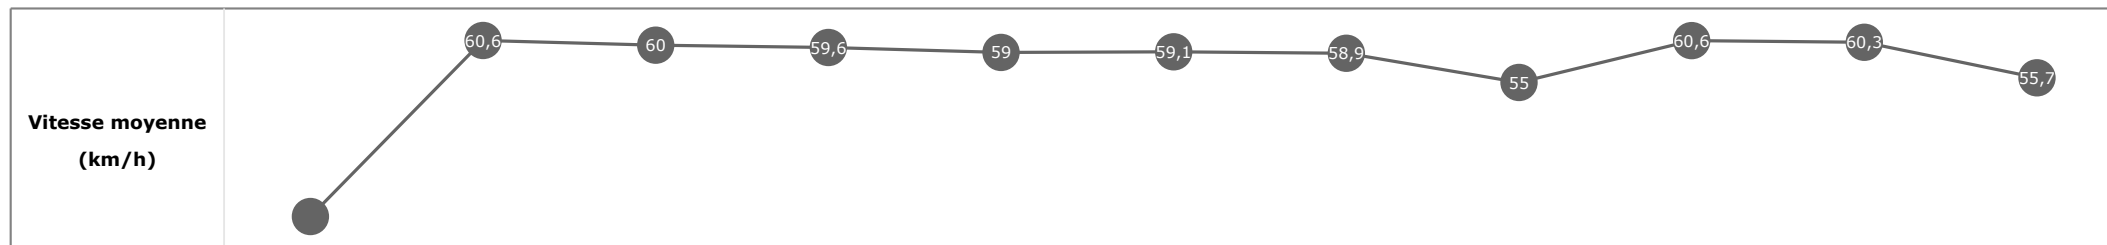

**Statistiques Tracking
CHANTILLY
C5 - PRIX DE DIANE LONGINES - 2100m
dimanche 16 juin 2024 - 00:00
Redk du 1er: 1'00"78**

Cheval **ROCK'N SWING**
Jockey **M. BARZALONA**
Rang d'arrivée **11**
Temps de parcours **02:09.14** redk : **1'01"49**
Tronçon le plus rapide **00:11.90** (tronçon 600m - 400m)
Vitesse maximale **68,90** (tronçon 1800m - 1600m)
Vitesse moyenne **57,8**

Données de tracking

Tronçons de 200m	DEP 2000m	2000m 1800m	1800m 1600m	1600m 1400m	1400m 1200m	1200m 1000m	1000m 800m	800m 600m	600m 400m	400m 200m	200m ARR
Temps de parcours	00:06.33	00:18.28	00:30.24	00:42.38	00:54.67	01:06.90	01:19.28	01:32.38	01:44.29	01:56.21	02:09.14
Temps du tronçon	00:06.33	00:11.95	00:11.96	00:12.13	00:12.29	00:12.22	00:12.38	00:13.10	00:11.90	00:11.92	00:12.92
Vitesse moyenne	37,4	60,6	60	59,6	59	59,1	58,9	55	60,6	60,3	55,7