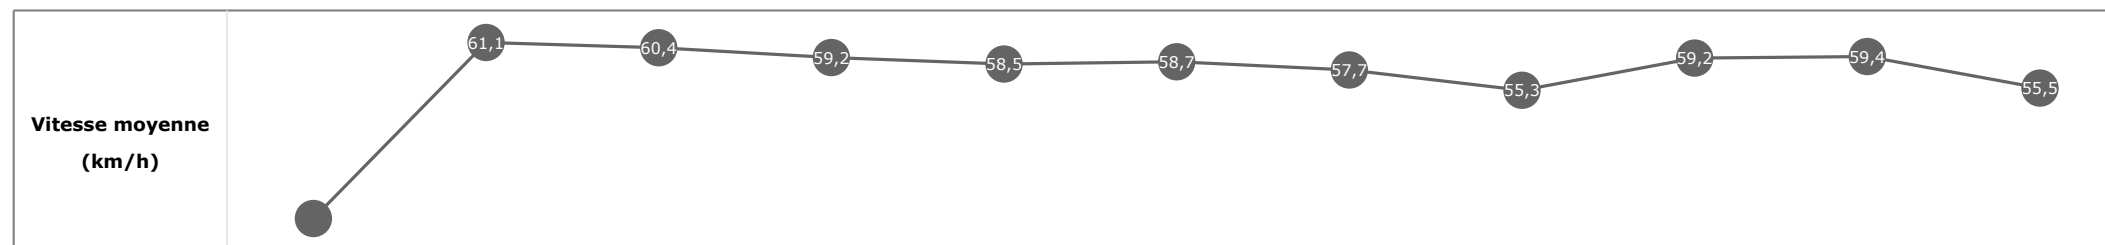

**Statistiques Tracking
CHANTILLY
C5 - PRIX DE DIANE LONGINES - 2100m
dimanche 16 juin 2024 - 00:00
Redk du 1er: 1'00"78**

Cheval **HALFDAY**
Jockey **A. MADAMET**
Rang d'arrivée **12**
Temps de parcours **02:09.20** redk : **1'01"52**
Tronçon le plus rapide **00:12.13** (tronçon 600m - 400m)
Vitesse maximale **65,05** (tronçon 1600m - 1400m)
Vitesse moyenne **57,6**

Données de tracking

Tronçons de 200m	DEP 2000m	2000m 1800m	1800m 1600m	1600m 1400m	1400m 1200m	1200m 1000m	1000m 800m	800m 600m	600m 400m	400m 200m	200m ARR
Temps de parcours	00:05.94	00:17.74	00:29.70	00:41.89	00:54.13	01:06.46	01:18.85	01:31.91	01:44.05	01:56.26	02:09.20
Temps du tronçon	00:05.94	00:11.80	00:11.96	00:12.18	00:12.24	00:12.33	00:12.38	00:13.05	00:12.13	00:12.21	00:12.93
Vitesse moyenne	39,7	61,1	60,4	59,2	58,5	58,7	57,7	55,3	59,2	59,4	55,5