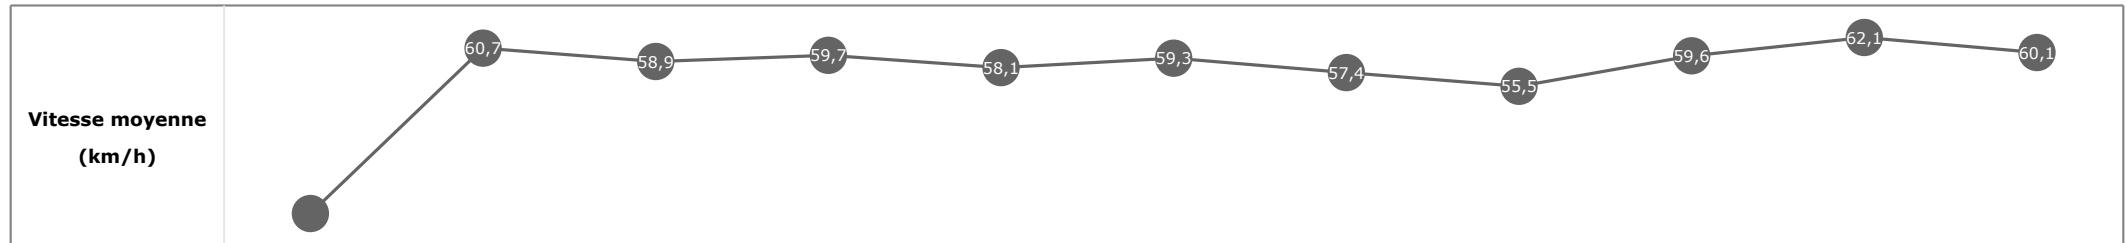

**Statistiques Tracking
CHANTILLY
C5 - PRIX DE DIANE LONGINES - 2100m
dimanche 16 juin 2024 - 00:00
Redk du 1er: 1'00"78**

Cheval **DARE TO DREAM**
Jockey **A. POUCHIN**
Rang d'arrivée **5**
Temps de parcours **02:08.01** redk : **1'00"96**
Tronçon le plus rapide **00:11.60** (tronçon 400m - 200m)
Vitesse maximale **66,17** (tronçon 1800m - 1600m)
Vitesse moyenne **58,1**

Données de tracking

Tronçons de 200m	DEP 2000m	2000m 1800m	1800m 1600m	1600m 1400m	1400m 1200m	1200m 1000m	1000m 800m	800m 600m	600m 400m	400m 200m	200m ARR
Temps de parcours	00:06.21	00:18.04	00:30.26	00:42.39	00:54.73	01:06.91	01:19.41	01:32.37	01:44.47	01:56.07	02:08.01
Temps du tronçon	00:06.21	00:11.83	00:12.21	00:12.13	00:12.34	00:12.17	00:12.49	00:12.96	00:12.09	00:11.60	00:11.94
Vitesse moyenne	38,4	60,7	58,9	59,7	58,1	59,3	57,4	55,5	59,6	62,1	60,1