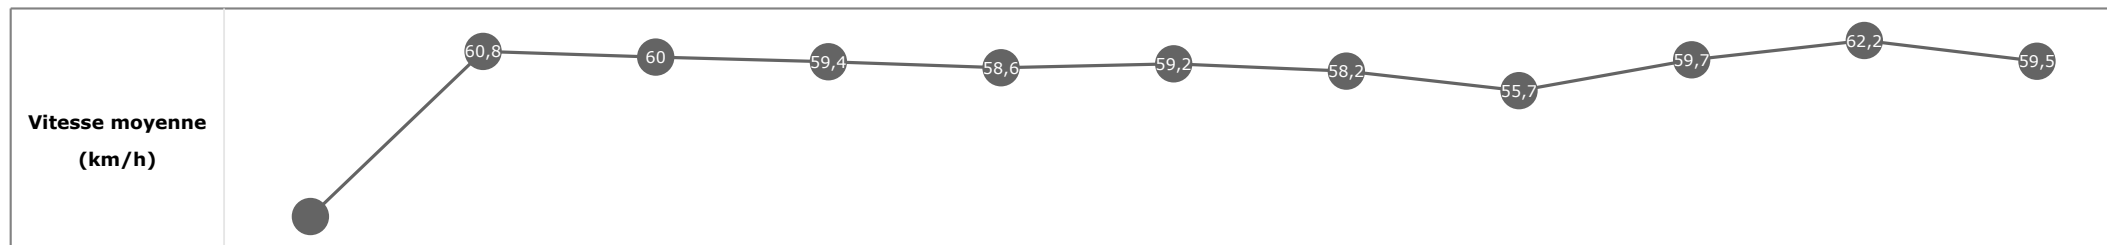

Données de tracking

Tronçons de 200m	DEP 2000m	2000m 1800m	1800m 1600m	1600m 1400m	1400m 1200m	1200m 1000m	1000m 800m	800m 600m	600m 400m	400m 200m	200m ARR
Temps de parcours	00:06.26	00:18.20	00:30.33	00:42.45	00:54.69	01:06.92	01:19.37	01:32.50	01:44.41	01:55.89	02:07.66
Temps du tronçon	00:06.26	00:11.93	00:12.12	00:12.12	00:12.23	00:12.23	00:12.44	00:13.12	00:11.91	00:11.48	00:11.77
Vitesse moyenne	38,3	60,2	59,3	59,3	59,4	58,9	58,7	55,3	60,5	62,9	61,3

Données de tracking

Tronçons de 200m	DEP 2000m	2000m 1800m	1800m 1600m	1600m 1400m	1400m 1200m	1200m 1000m	1000m 800m	800m 600m	600m 400m	400m 200m	200m ARR
Temps de parcours	00:06.08	00:17.96	00:29.97	00:42.03	00:54.33	01:06.53	01:19.02	01:32.07	01:44.06	01:55.70	02:07.76
Temps du tronçon	00:06.08	00:11.88	00:12.00	00:12.06	00:12.29	00:12.20	00:12.48	00:13.05	00:11.99	00:11.64	00:12.05
Vitesse moyenne	39,3	60,8	60	59,4	58,6	59,2	58,2	55,7	59,7	62,2	59,5