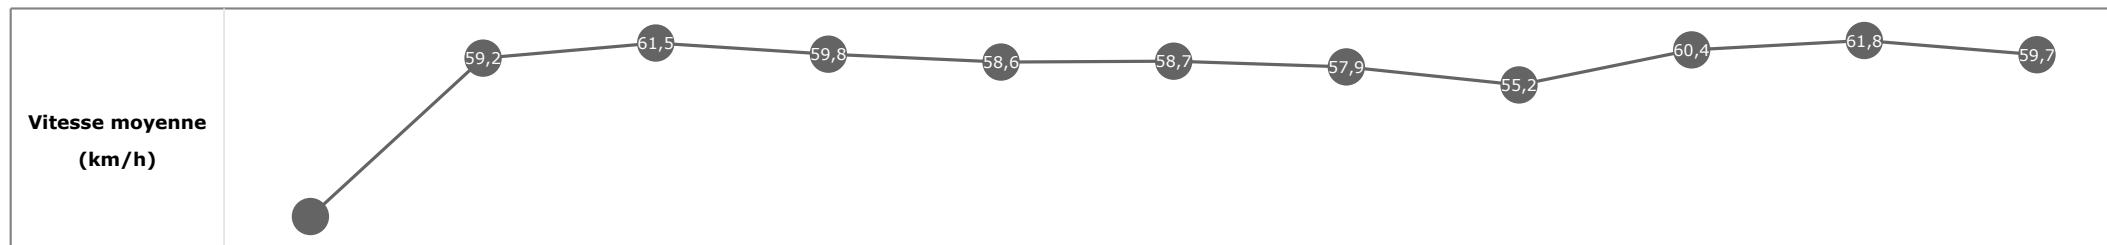

**Statistiques Tracking
CHANTILLY
C5 - PRIX DE DIANE LONGINES - 2100m
dimanche 16 juin 2024 - 00:00
Redk du 1er: 1'00"78**

Cheval **CANDALA**
Jockey **CD. HAYES**
Rang d'arrivée **8**
Temps de parcours **02:08.28** redk : **1'01"09**
Tronçon le plus rapide **00:11.57** (tronçon 400m - 200m)
Vitesse maximale **65,84** (tronçon 1800m - 1600m)
Vitesse moyenne **58**

Données de tracking

Tronçons de 200m	DEP 2000m	2000m 1800m	1800m 1600m	1600m 1400m	1400m 1200m	1200m 1000m	1000m 800m	800m 600m	600m 400m	400m 200m	200m ARR
Temps de parcours	00:06.65	00:18.84	00:30.55	00:42.63	00:54.97	01:07.15	01:19.60	01:32.61	01:44.57	01:56.15	02:08.28
Temps du tronçon	00:06.65	00:12.19	00:11.71	00:12.07	00:12.34	00:12.18	00:12.44	00:13.00	00:11.96	00:11.57	00:12.13
Vitesse moyenne	35,4	59,2	61,5	59,8	58,6	58,7	57,9	55,2	60,4	61,8	59,7