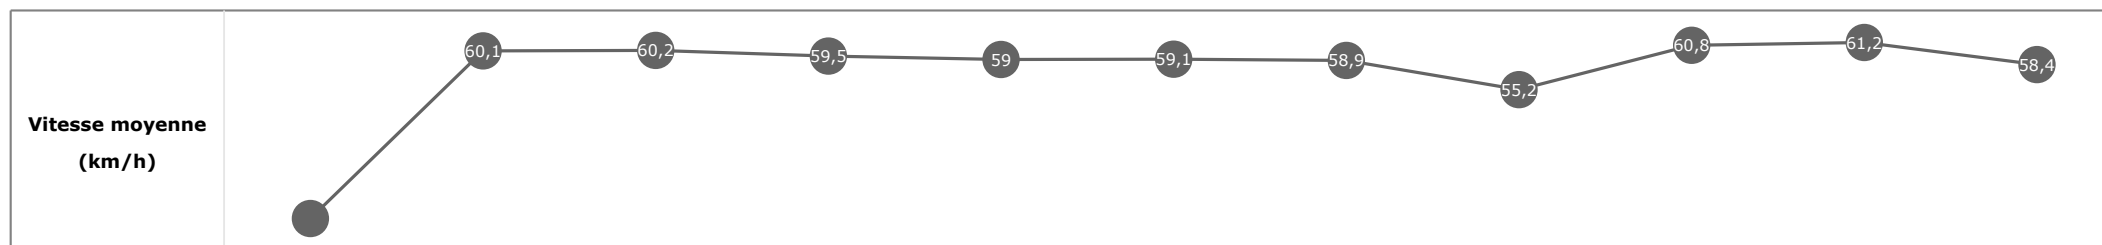

**Statistiques Tracking
CHANTILLY
C5 - PRIX DE DIANE LONGINES - 2100m
dimanche 16 juin 2024 - 00:00
Redk du 1er: 1'00"78**

Cheval **BIRTHE**
Jockey **A. LEMAITRE**
Rang d'arrivée **7**
Temps de parcours **02:08.22** redk : **1'01"06**
Tronçon le plus rapide **00:11.68** (tronçon 400m - 200m)
Vitesse maximale **65,81** (tronçon 1800m - 1600m)
Vitesse moyenne **58,2**

Données de tracking

Tronçons de 200m	DEP 2000m	2000m 1800m	1800m 1600m	1600m 1400m	1400m 1200m	1200m 1000m	1000m 800m	800m 600m	600m 400m	400m 200m	200m ARR
Temps de parcours	00:06.12	00:18.11	00:30.11	00:42.22	00:54.49	01:06.72	01:19.16	01:32.23	01:44.16	01:55.85	02:08.22
Temps du tronçon	00:06.12	00:11.99	00:11.99	00:12.11	00:12.27	00:12.22	00:12.44	00:13.06	00:11.92	00:11.68	00:12.37
Vitesse moyenne	38,7	60,1	60,2	59,5	59	59,1	58,9	55,2	60,8	61,2	58,4