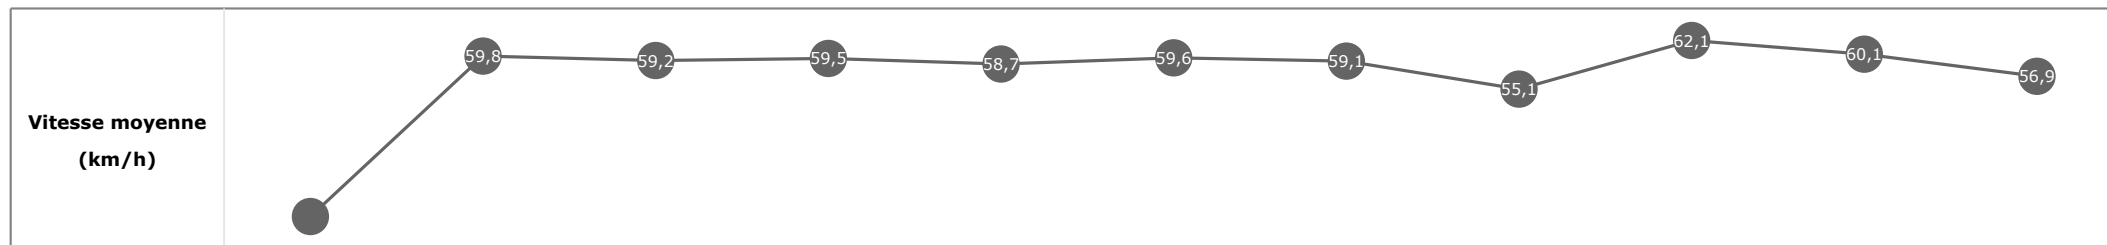

**Statistiques Tracking
CHANTILLY
C5 - PRIX DE DIANE LONGINES - 2100m
dimanche 16 juin 2024 - 00:00
Redk du 1er: 1'00"78**

Cheval **PARAIBA**
Jockey **T. MARQUAND**
Rang d'arrivée **13**
Temps de parcours **02:09.19** redk : **1'01"52**
Tronçon le plus rapide **00:11.66** (tronçon 600m - 400m)
Vitesse maximale **65,48** (tronçon 600m - 400m)
Vitesse moyenne **57,8**

Données de tracking

Tronçons de 200m	DEP 2000m	2000m 1800m	1800m 1600m	1600m 1400m	1400m 1200m	1200m 1000m	1000m 800m	800m 600m	600m 400m	400m 200m	200m ARR
Temps de parcours	00:06.44	00:18.51	00:30.71	00:42.87	00:55.13	01:07.30	01:19.67	01:32.91	01:44.57	01:56.51	02:09.19
Temps du tronçon	00:06.44	00:12.07	00:12.19	00:12.16	00:12.26	00:12.16	00:12.37	00:13.23	00:11.66	00:11.93	00:12.68
Vitesse moyenne	36,7	59,8	59,2	59,5	58,7	59,6	59,1	55,1	62,1	60,1	56,9