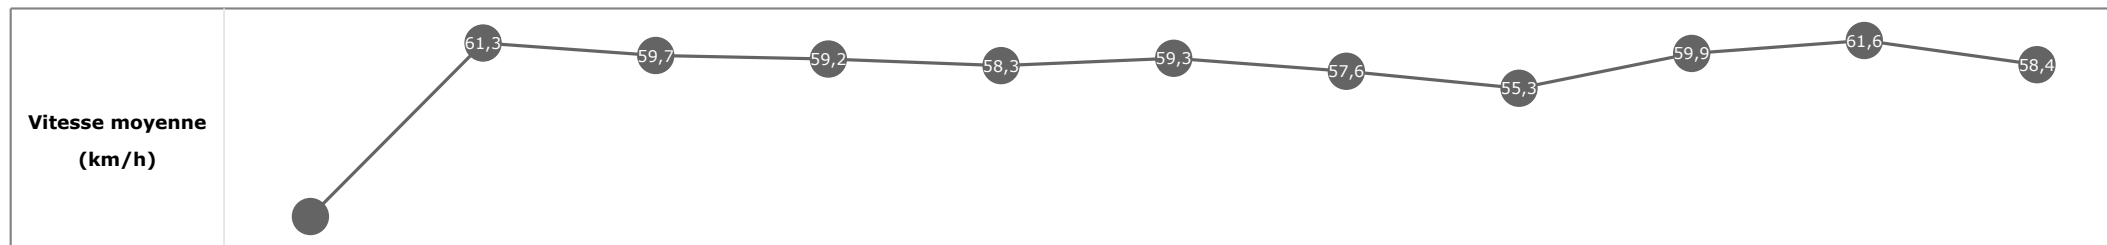

**Statistiques Tracking
CHANTILLY
C5 - PRIX DE DIANE LONGINES - 2100m
dimanche 16 juin 2024 - 00:00
Redk du 1er: 1'00"78**

Cheval **BUBBLE GUM**
Jockey **G. MOSSE**
Rang d'arrivée **6**
Temps de parcours **02:08.20** redk : **1'01"05**
Tronçon le plus rapide **00:11.69** (tronçon 400m - 200m)
Vitesse maximale **65,45** (tronçon 400m - 200m)
Vitesse moyenne **58**

Données de tracking

Tronçons de 200m	DEP 2000m	2000m 1800m	1800m 1600m	1600m 1400m	1400m 1200m	1200m 1000m	1000m 800m	800m 600m	600m 400m	400m 200m	200m ARR
Temps de parcours	00:06.15	00:17.98	00:30.01	00:42.15	00:54.52	01:06.70	01:19.14	01:32.13	01:44.20	01:55.89	02:08.20
Temps du tronçon	00:06.15	00:11.82	00:12.03	00:12.13	00:12.36	00:12.17	00:12.44	00:12.98	00:12.06	00:11.69	00:12.31
Vitesse moyenne	38,3	61,3	59,7	59,2	58,3	59,3	57,6	55,3	59,9	61,6	58,4