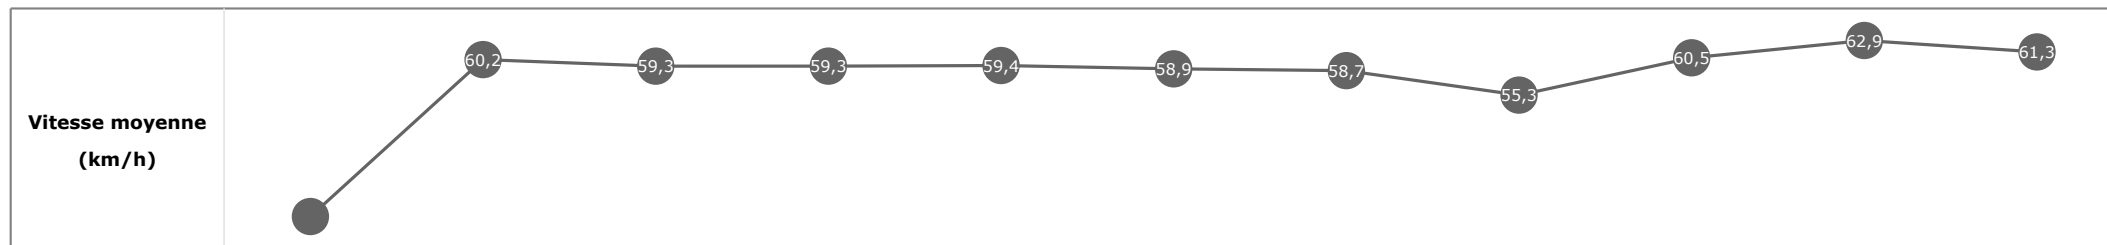

Données de tracking

Tronçons de 200m	DEP 2000m	2000m 1800m	1800m 1600m	1600m 1400m	1400m 1200m	1200m 1000m	1000m 800m	800m 600m	600m 400m	400m 200m	200m ARR
Temps de parcours	00:06.39	00:18.61	00:30.82	00:42.95	00:55.08	01:07.28	01:19.60	01:32.80	01:44.61	01:55.82	02:07.64
Temps du tronçon	00:06.39	00:12.21	00:12.20	00:12.13	00:12.12	00:12.20	00:12.31	00:13.20	00:11.80	00:11.21	00:11.81
Vitesse moyenne	37,3	58,9	59	59,2	59,9	59,2	58,8	55,1	61,1	64,2	60,9

Données de tracking

Tronçons de 200m	DEP 2000m	2000m 1800m	1800m 1600m	1600m 1400m	1400m 1200m	1200m 1000m	1000m 800m	800m 600m	600m 400m	400m 200m	200m ARR
Temps de parcours	00:06.26	00:18.20	00:30.33	00:42.45	00:54.69	01:06.92	01:19.37	01:32.50	01:44.41	01:55.89	02:07.66
Temps du tronçon	00:06.26	00:11.93	00:12.12	00:12.12	00:12.23	00:12.23	00:12.44	00:13.12	00:11.91	00:11.48	00:11.77
Vitesse moyenne	38,3	60,2	59,3	59,3	59,4	58,9	58,7	55,3	60,5	62,9	61,3