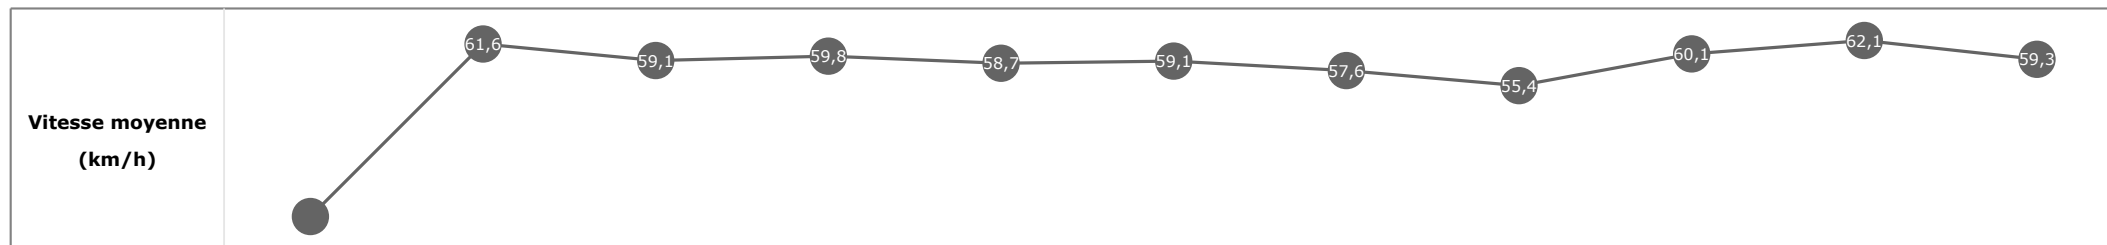

**Statistiques Tracking
CHANTILLY
C5 - PRIX DE DIANE LONGINES - 2100m
dimanche 16 juin 2024 - 00:00
Redk du 1er: 1'00"78**

Cheval **GALA REAL**
Jockey **C. SOUMILLON**
Rang d'arrivée **9**
Temps de parcours **02:08.30** redk : **1'01"10**
Tronçon le plus rapide **00:11.59** (tronçon 400m - 200m)
Vitesse maximale **66,42** (tronçon 2000m - 1800m)
Vitesse moyenne **58**

Données de tracking

Tronçons de 200m	DEP 2000m	2000m 1800m	1800m 1600m	1600m 1400m	1400m 1200m	1200m 1000m	1000m 800m	800m 600m	600m 400m	400m 200m	200m ARR
Temps de parcours	00:06.61	00:18.36	00:30.45	00:42.58	00:54.88	01:07.04	01:19.54	01:32.59	01:44.54	01:56.13	02:08.30
Temps du tronçon	00:06.61	00:11.74	00:12.09	00:12.13	00:12.29	00:12.15	00:12.50	00:13.05	00:11.94	00:11.59	00:12.17
Vitesse moyenne	35,9	61,6	59,1	59,8	58,7	59,1	57,6	55,4	60,1	62,1	59,3