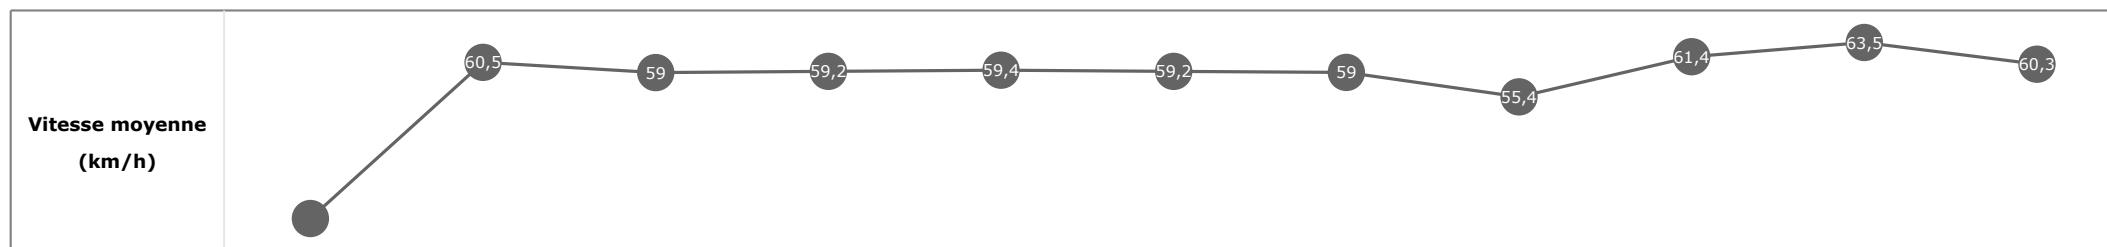

**Statistiques Tracking
CHANTILLY
C5 - PRIX DE DIANE LONGINES - 2100m
dimanche 16 juin 2024 - 00:00
Redk du 1er: 1'00"78**

Cheval **AVENTURE**
Jockey **M. GUYON**
Rang d'arrivée **4**
Temps de parcours **02:07.77** redk : **1'00"84**
Tronçon le plus rapide **00:11.32** (tronçon 400m - 200m)
Vitesse maximale **69,34** (tronçon 1800m - 1600m)
Vitesse moyenne **58,5**

Données de tracking

Tronçons de 200m	DEP 2000m	2000m 1800m	1800m 1600m	1600m 1400m	1400m 1200m	1200m 1000m	1000m 800m	800m 600m	600m 400m	400m 200m	200m ARR
Temps de parcours	00:06.41	00:18.36	00:30.52	00:42.66	00:54.90	01:07.11	01:19.48	01:32.65	01:44.47	01:55.79	02:07.77
Temps du tronçon	00:06.41	00:11.95	00:12.15	00:12.13	00:12.24	00:12.20	00:12.37	00:13.17	00:11.82	00:11.32	00:11.97
Vitesse moyenne	37,1	60,5	59	59,2	59,4	59,2	59	55,4	61,4	63,5	60,3