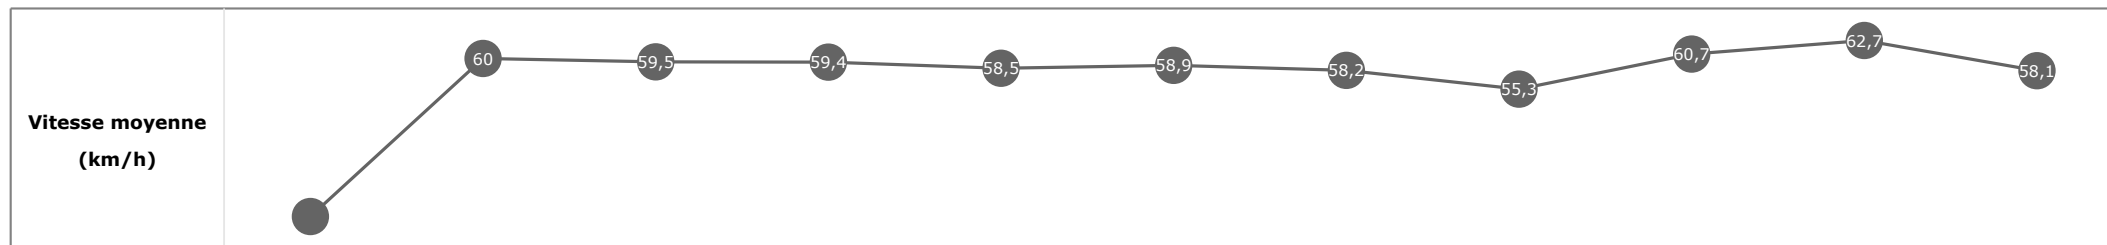

**Statistiques Tracking
CHANTILLY
C5 - PRIX DE DIANE LONGINES - 2100m
dimanche 16 juin 2024 - 00:00
Redk du 1er: 1'00"78**

Cheval **L'EQUILIBRISTE**
Jockey Mme H. DOYLE
Rang d'arrivée **10**
Temps de parcours **02:08.68** redk : **1'01"28**
Tronçon le plus rapide **00:11.49** (tronçon 400m - 200m)
Vitesse maximale **64,62** (tronçon 1600m - 1400m)
Vitesse moyenne **57,9**

Données de tracking

Tronçons de 200m	DEP 2000m	2000m 1800m	1800m 1600m	1600m 1400m	1400m 1200m	1200m 1000m	1000m 800m	800m 600m	600m 400m	400m 200m	200m ARR
Temps de parcours	00:06.63	00:18.63	00:30.79	00:42.91	00:55.27	01:07.43	01:19.88	01:32.90	01:44.80	01:56.29	02:08.68
Temps du tronçon	00:06.63	00:12.00	00:12.16	00:12.11	00:12.35	00:12.16	00:12.45	00:13.01	00:11.89	00:11.49	00:12.39
Vitesse moyenne	35,7	60	59,5	59,4	58,5	58,9	58,2	55,3	60,7	62,7	58,1