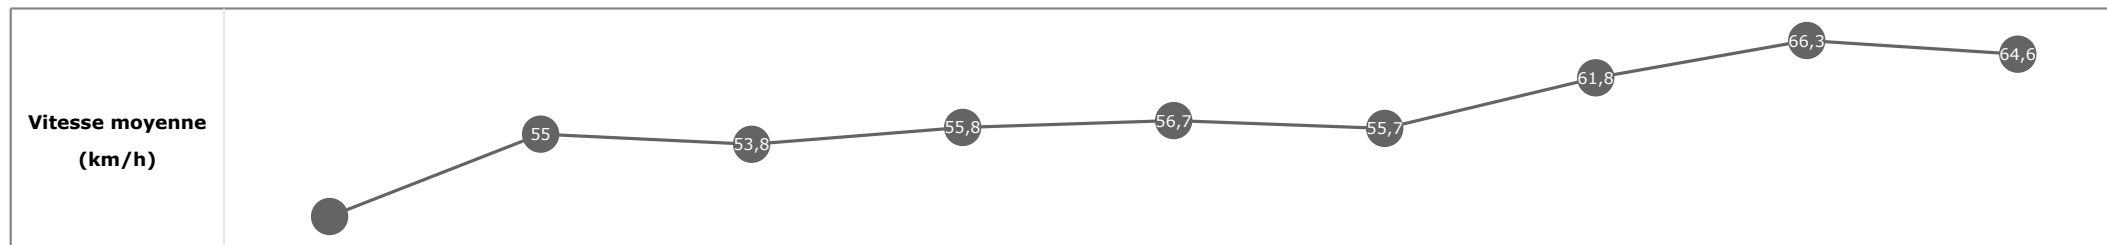

Données de tracking

Tronçons de 200m	DEP 1600m	1600m 1400m	1400m 1200m	1200m 1000m	1000m 800m	800m 600m	600m 400m	400m 200m	200m ARR
Temps de parcours	00:15.70	00:28.81	00:42.20	00:55.22	01:08.48	01:21.99	01:33.50	01:44.30	01:55.36
Temps du tronçon	00:15.70	00:13.11	00:13.38	00:13.01	00:13.26	00:13.50	00:11.50	00:10.80	00:11.05
Vitesse moyenne	43,5	55,3	54,1	56,2	56,8	56,6	62,6	66,7	65,4

Données de tracking

Tronçons de 200m	DEP 1600m	1600m 1400m	1400m 1200m	1200m 1000m	1000m 800m	800m 600m	600m 400m	400m 200m	200m ARR
Temps de parcours	00:15.22	00:28.32	00:41.78	00:54.83	01:08.12	01:21.68	01:33.37	01:44.25	01:55.37
Temps du tronçon	00:15.22	00:13.10	00:13.45	00:13.05	00:13.28	00:13.56	00:11.68	00:10.88	00:11.12
Vitesse moyenne	45,1	55	53,8	55,8	56,7	55,7	61,8	66,3	64,6