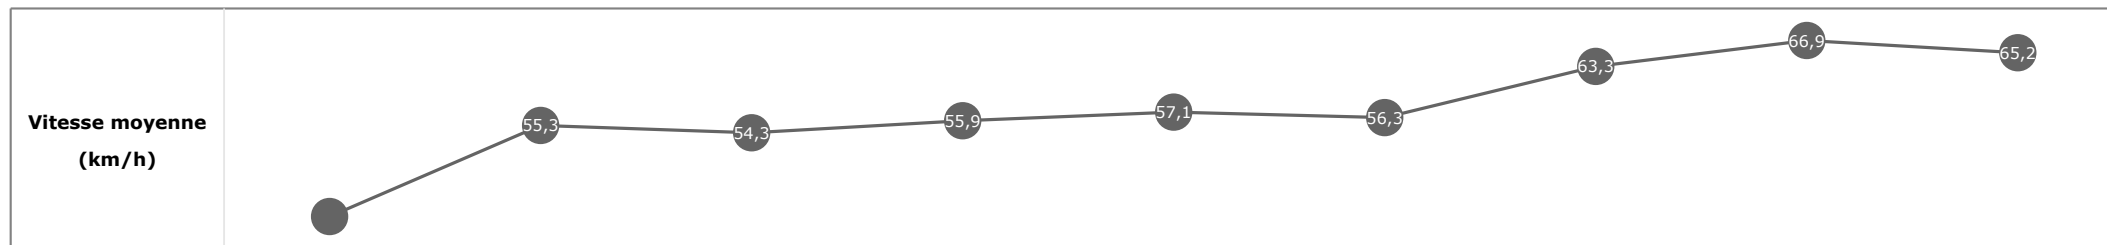

**Statistiques Tracking
CHANTILLY
C4 - DARLEY PRIX CHLOE - 1800m
dimanche 14 juillet 2024 - 00:00
Redk du 1er: 1'04"08**

Cheval **LOVE RUSH**
Jockey **S. PASQUIER**
Rang d'arrivée **3**
Temps de parcours **01:55.47** redk : **1'04"15**
Tronçon le plus rapide **00:10.73** (tronçon 400m - 200m)
Vitesse maximale **71,17** (tronçon 400m - 200m)
Vitesse moyenne **56,6**

Données de tracking

Tronçons de 200m	DEP 1600m	1600m 1400m	1400m 1200m	1200m 1000m	1000m 800m	800m 600m	600m 400m	400m 200m	200m ARR
Temps de parcours	00:15.99	00:29.06	00:42.48	00:55.48	01:08.70	01:22.27	01:33.71	01:44.45	01:55.47
Temps du tronçon	00:15.99	00:13.07	00:13.41	00:12.99	00:13.22	00:13.56	00:11.44	00:10.73	00:11.02
Vitesse moyenne	42,8	55,3	54,3	55,9	57,1	56,3	63,3	66,9	65,2