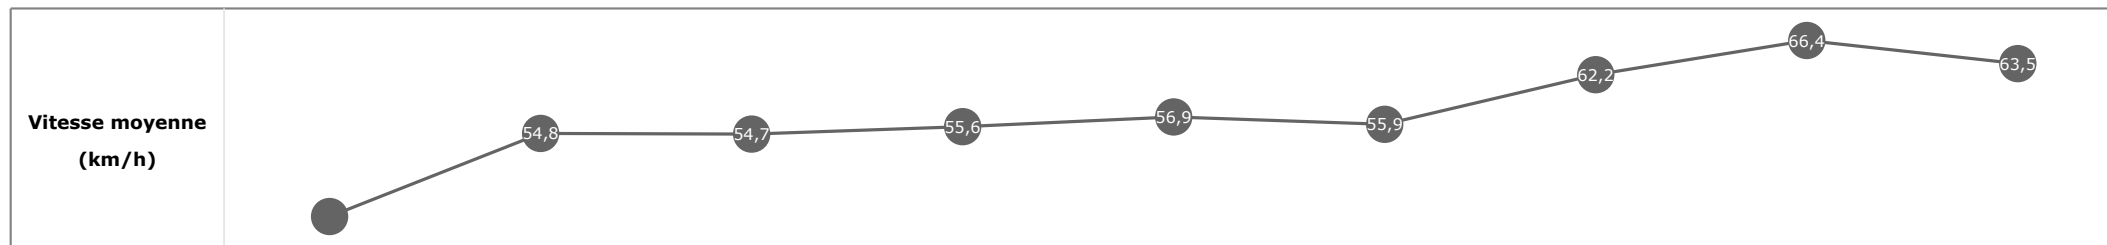

**Statistiques Tracking
CHANTILLY
C4 - DARLEY PRIX CHLOE - 1800m
dimanche 14 juillet 2024 - 00:00
Redk du 1er: 1'04"08**

Cheval **CI MER**
Jockey **C. SOUMILLON**
Rang d'arrivée **4**
Temps de parcours **01:55.54** redk : **1'04"19**
Tronçon le plus rapide **00:10.87** (tronçon 400m - 200m)
Vitesse maximale **70,34** (tronçon 400m - 200m)
Vitesse moyenne **56,6**

Données de tracking

Tronçons de 200m	DEP 1600m	1600m 1400m	1400m 1200m	1200m 1000m	1000m 800m	800m 600m	600m 400m	400m 200m	200m ARR
Temps de parcours	00:15.39	00:28.58	00:41.95	00:54.99	01:08.23	01:21.75	01:33.36	01:44.23	01:55.54
Temps du tronçon	00:15.39	00:13.18	00:13.37	00:13.03	00:13.24	00:13.52	00:11.60	00:10.87	00:11.31
Vitesse moyenne	44,4	54,8	54,7	55,6	56,9	55,9	62,2	66,4	63,5