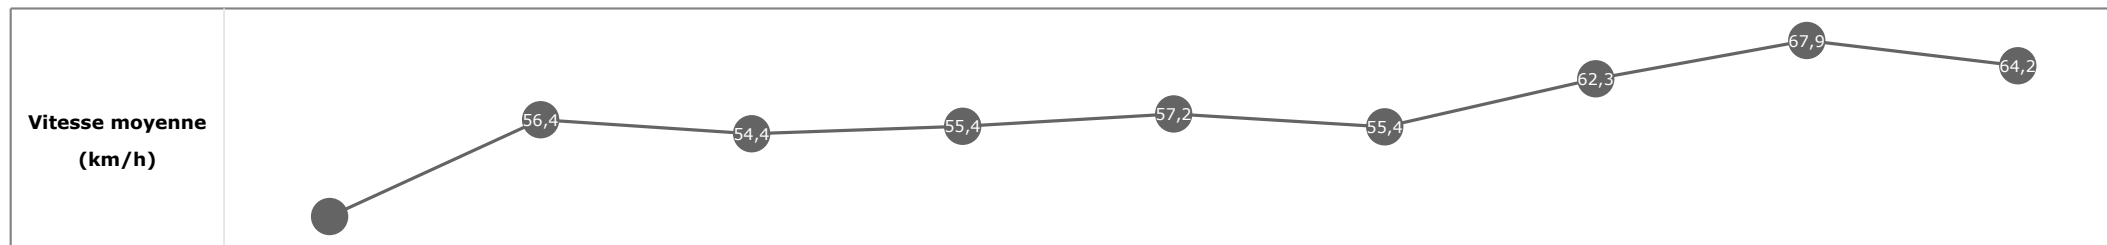

**Statistiques Tracking
CHANTILLY
C4 - DARLEY PRIX CHLOE - 1800m
dimanche 14 juillet 2024 - 00:00
Redk du 1er: 1'04"08**

Cheval **LUIZA BERE**
Jockey **H. JOURNIAC**
Rang d'arrivée **7**
Temps de parcours **01:55.59** redk : **1'04"22**
Tronçon le plus rapide **00:10.65** (tronçon 400m - 200m)
Vitesse maximale **72,00** (tronçon 400m - 200m)
Vitesse moyenne **56,5**

Données de tracking

Tronçons de 200m	DEP 1600m	1600m 1400m	1400m 1200m	1200m 1000m	1000m 800m	800m 600m	600m 400m	400m 200m	200m ARR
Temps de parcours	00:16.17	00:28.96	00:42.30	00:55.39	01:08.62	01:22.24	01:33.78	01:44.44	01:55.59
Temps du tronçon	00:16.17	00:12.79	00:13.33	00:13.09	00:13.22	00:13.62	00:11.53	00:10.65	00:11.15
Vitesse moyenne	42,4	56,4	54,4	55,4	57,2	55,4	62,3	67,9	64,2