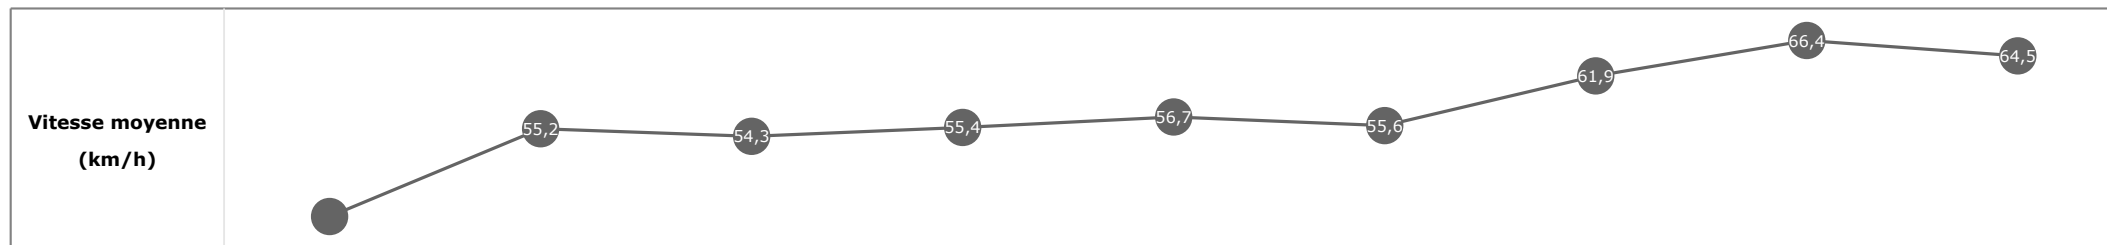

**Statistiques Tracking
CHANTILLY
C4 - DARLEY PRIX CHLOE - 1800m
dimanche 14 juillet 2024 - 00:00
Redk du 1er: 1'04"08**

Cheval **L'EQUILIBRISTE**
Jockey **L. MORRIS**
Rang d'arrivée **6**
Temps de parcours **01:55.58** redk : **1'04"21**
Tronçon le plus rapide **00:10.82** (tronçon 400m - 200m)
Vitesse maximale **69,70** (tronçon 400m - 200m)
Vitesse moyenne **56,5**

Données de tracking

Tronçons de 200m	DEP 1600m	1600m 1400m	1400m 1200m	1200m 1000m	1000m 800m	800m 600m	600m 400m	400m 200m	200m ARR
Temps de parcours	00:15.54	00:28.62	00:42.02	00:55.07	01:08.35	01:21.95	01:33.57	01:44.40	01:55.58
Temps du tronçon	00:15.54	00:13.07	00:13.40	00:13.05	00:13.27	00:13.60	00:11.62	00:10.82	00:11.18
Vitesse moyenne	44,1	55,2	54,3	55,4	56,7	55,6	61,9	66,4	64,5