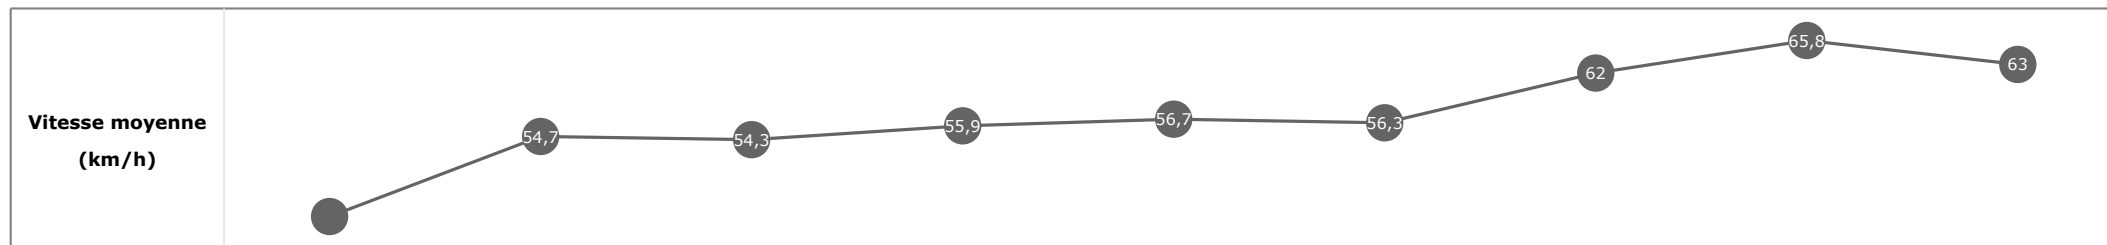

**Statistiques Tracking
CHANTILLY
C4 - DARLEY PRIX CHLOE - 1800m
dimanche 14 juillet 2024 - 00:00
Redk du 1er: 1'04"08**

Cheval **SOME SKYE**
Jockey **A. POUCHIN**
Rang d'arrivée **5**
Temps de parcours **01:55.55** redk : **1'04"20**
Tronçon le plus rapide **00:10.92** (tronçon 400m - 200m)
Vitesse maximale **69,05** (tronçon 400m - 200m)
Vitesse moyenne **56,6**

Données de tracking

Tronçons de 200m	DEP 1600m	1600m 1400m	1400m 1200m	1200m 1000m	1000m 800m	800m 600m	600m 400m	400m 200m	200m ARR
Temps de parcours	00:15.12	00:28.31	00:41.66	00:54.71	01:07.97	01:21.54	01:33.16	01:44.09	01:55.55
Temps du tronçon	00:15.12	00:13.19	00:13.35	00:13.04	00:13.26	00:13.57	00:11.62	00:10.92	00:11.46
Vitesse moyenne	45,5	54,7	54,3	55,9	56,7	56,3	62	65,8	63