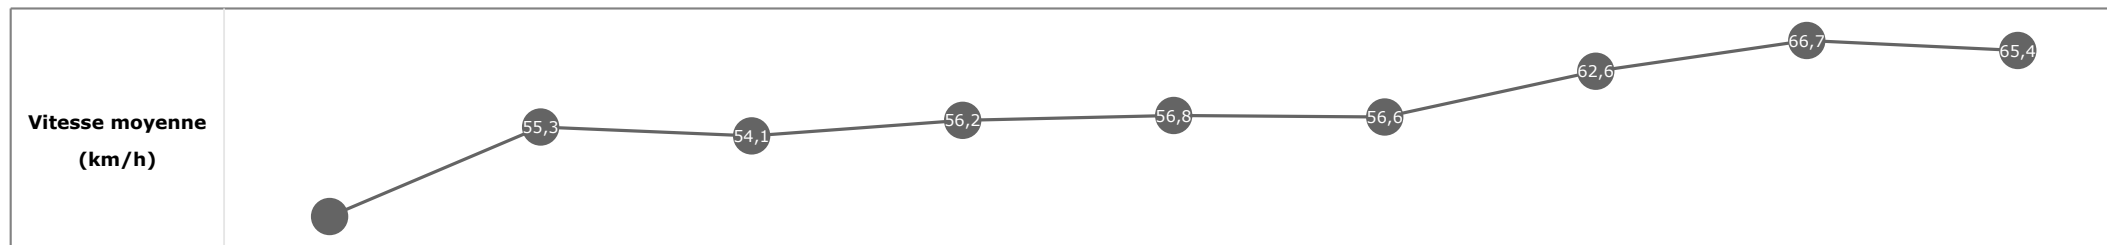

Données de tracking

Tronçons de 200m	DEP 1600m	1600m 1400m	1400m 1200m	1200m 1000m	1000m 800m	800m 600m	600m 400m	400m 200m	200m ARR
Temps de parcours	00:15.70	00:28.81	00:42.20	00:55.22	01:08.48	01:21.99	01:33.50	01:44.30	01:55.36
Temps du tronçon	00:15.70	00:13.11	00:13.38	00:13.01	00:13.26	00:13.50	00:11.50	00:10.80	00:11.05
Vitesse moyenne	43,5	55,3	54,1	56,2	56,8	56,6	62,6	66,7	65,4