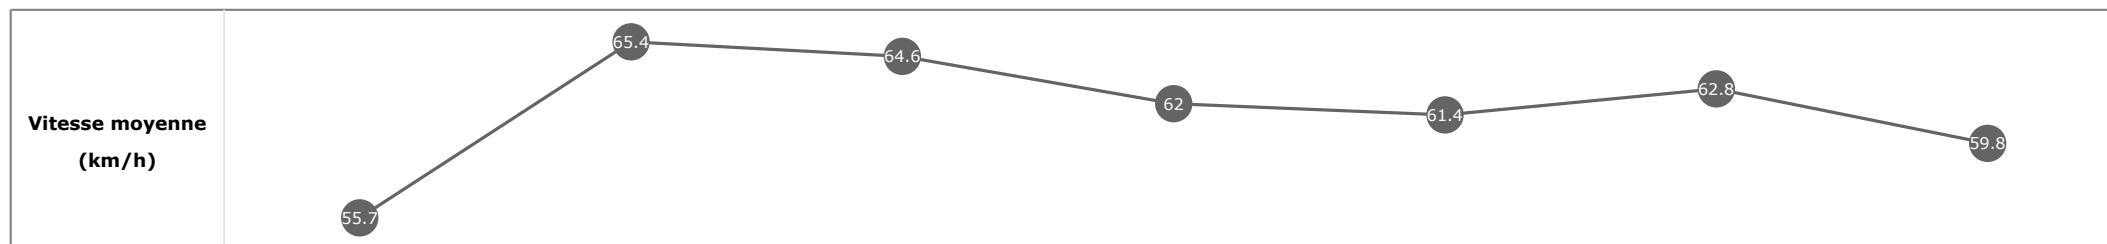

Statistiques Tracking
DEAUVILLE
C5 - PRIX DU PHARE - 1300m
samedi 11 janvier 2020 - 13:50

Cheval **INSIGHTFUL**
Jockey T. BACHELOT
Rang d'arrivée **5**
Temps de parcours **01:17.57**
Tronçon le plus rapide **00:11.00** (tronçon 1200m - 1000m)
Vitesse maximale **67.21** (tronçon 1200m - 1000m)
Vitesse moyenne **60.3**

Données de tracking

Tronçons de 200m	DEP 1200m	1200m 1000m	1000m 800m	800m 600m	600m 400m	400m 200m	200m ARR
Temps de parcours	00:08.57	00:19.57	00:30.74	00:42.30	00:54.02	01:05.50	01:17.57
Temps du tronçon	00:06.33	00:11.00	00:11.17	00:11.55	00:11.71	00:11.48	00:12.06
Vitesse moyenne	55.7	65.4	64.6	62	61.4	62.8	59.8