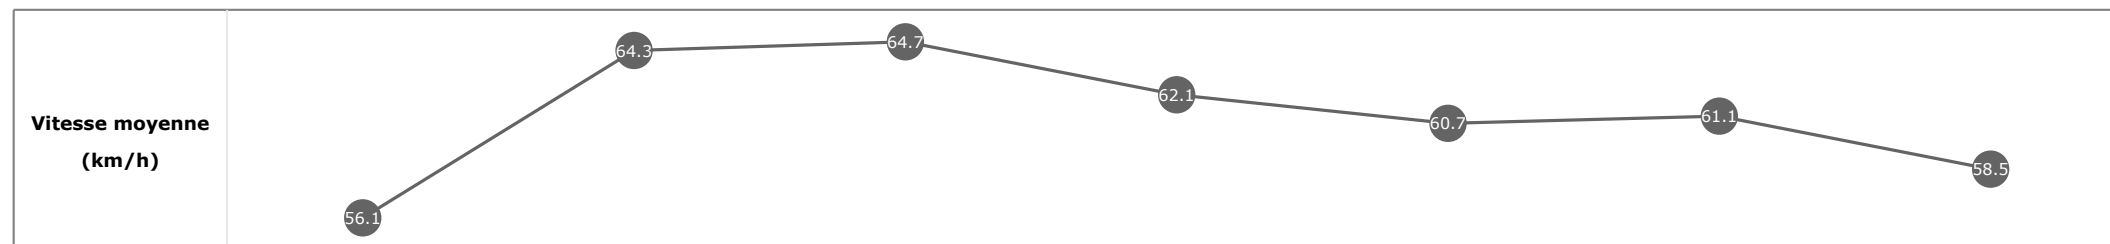

Statistiques Tracking
DEAUVILLE
C5 - PRIX DU PHARE - 1300m
samedi 11 janvier 2020 - 13:50

Cheval **ALKAID**
Jockey A. DUORTE
Rang d'arrivée **8**
Temps de parcours **01:18.44**
Tronçon le plus rapide **00:11.15** (tronçon 1000m - 800m)
Vitesse maximale **69.62** (tronçon 1200m - 1000m)
Vitesse moyenne **59.6**

Données de tracking

Tronçons de 200m	DEP 1200m	1200m 1000m	1000m 800m	800m 600m	600m 400m	400m 200m	200m ARR
Temps de parcours	00:08.49	00:19.70	00:30.85	00:42.44	00:54.28	01:06.03	01:18.44
Temps du tronçon	00:06.26	00:11.20	00:11.15	00:11.59	00:11.83	00:11.75	00:12.40
Vitesse moyenne	56.1	64.3	64.7	62.1	60.7	61.1	58.5