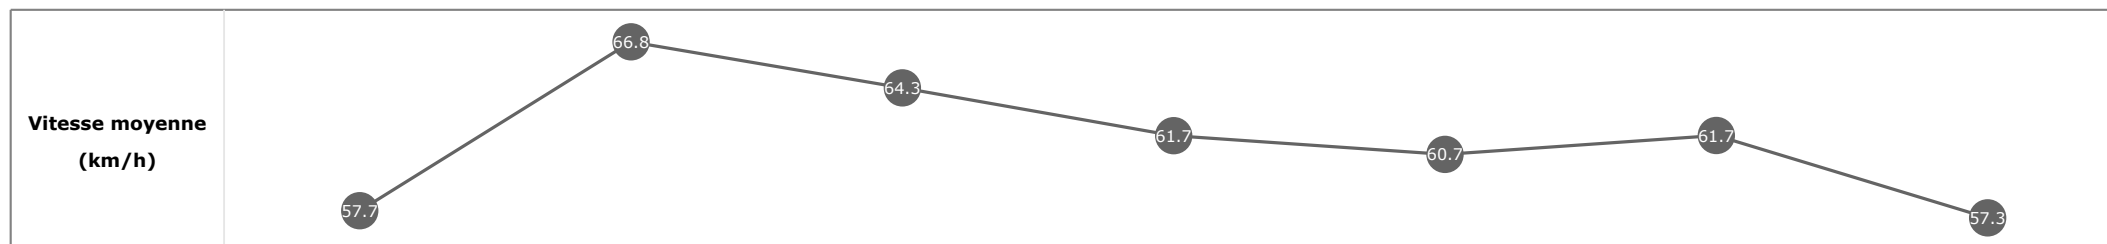

Statistiques Tracking
DEAUVILLE
C5 - PRIX DU PHARE - 1300m
samedi 11 janvier 2020 - 13:50

Cheval **YOU DON'T OWN ME**
Jockey **C. SOUMILLON**
Rang d'arrivée **6**
Temps de parcours **01:18.02**
Tronçon le plus rapide **00:10.80** (tronçon 1200m - 1000m)
Vitesse maximale **68.80** (tronçon 1200m - 1000m)
Vitesse moyenne **59.8**

Données de tracking

Tronçons de 200m	DEP 1200m	1200m 1000m	1000m 800m	800m 600m	600m 400m	400m 200m	200m ARR
Temps de parcours	00:08.36	00:19.16	00:30.36	00:41.97	00:53.79	01:05.53	01:18.02
Temps du tronçon	00:06.12	00:10.80	00:11.19	00:11.61	00:11.81	00:11.74	00:12.49
Vitesse moyenne	57.7	66.8	64.3	61.7	60.7	61.7	57.3