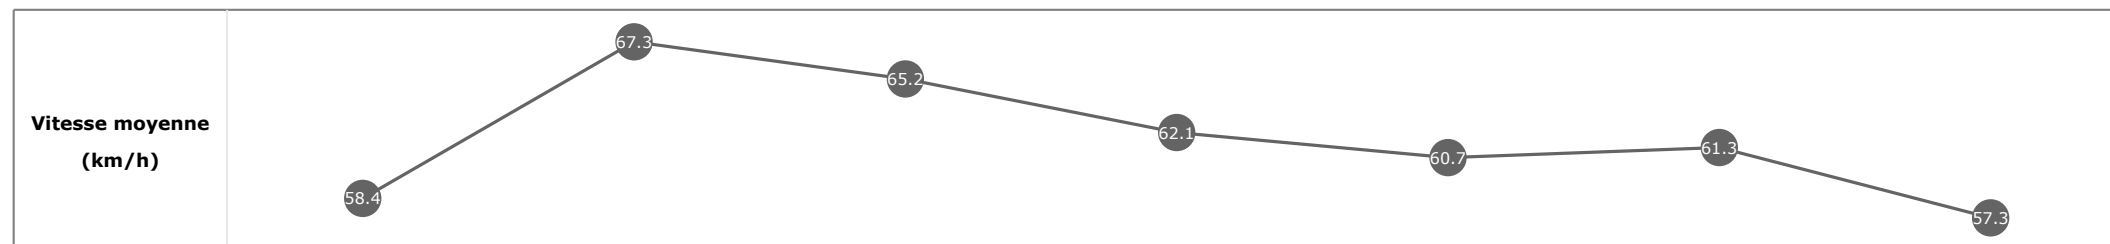

Statistiques Tracking
DEAUVILLE
C5 - PRIX DU PHARE - 1300m
samedi 11 janvier 2020 - 13:50

Cheval **TRENTATRE**
Jockey **M. MICHEL**
Rang d'arrivée **7**
Temps de parcours **01:17.84**
Tronçon le plus rapide **00:10.75** (tronçon 1200m - 1000m)
Vitesse maximale **68.40** (tronçon 1000m - 800m)
Vitesse moyenne **60.1**

Données de tracking

Tronçons de 200m	DEP 1200m	1200m 1000m	1000m 800m	800m 600m	600m 400m	400m 200m	200m ARR
Temps de parcours	00:08.22	00:18.97	00:30.04	00:41.59	00:53.47	01:05.25	01:17.84
Temps du tronçon	00:05.98	00:10.75	00:11.07	00:11.54	00:11.88	00:11.77	00:12.58
Vitesse moyenne	58.4	67.3	65.2	62.1	60.7	61.3	57.3