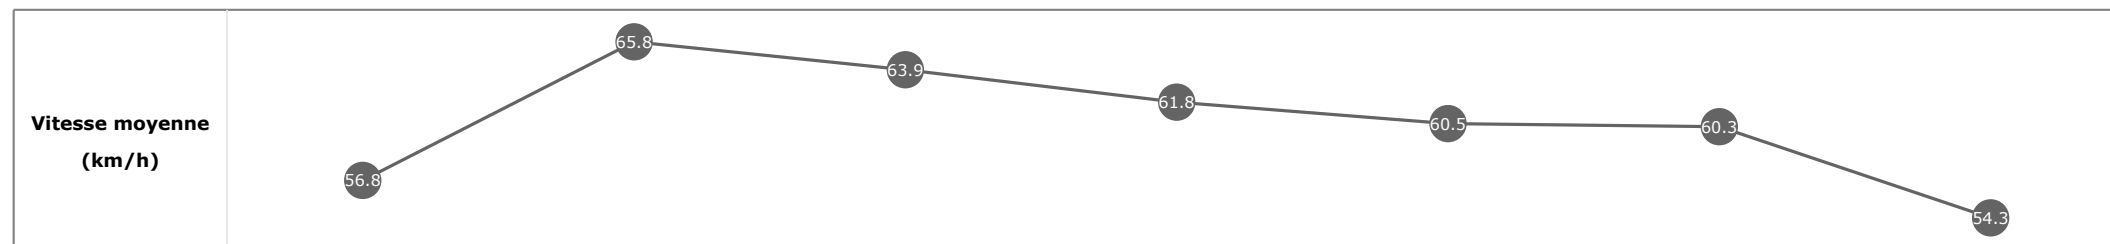

Statistiques Tracking
DEAUVILLE
C5 - PRIX DU PHARE - 1300m
samedi 11 janvier 2020 - 13:50

Cheval **SILENCIOUS**
Jockey **E. HARDOUIN**
Rang d'arrivée **9**
Temps de parcours **01:19.32**
Tronçon le plus rapide **00:11.02** (tronçon 1200m - 1000m)
Vitesse maximale **67.82** (tronçon 1200m - 1000m)
Vitesse moyenne **58.8**

Données de tracking

Tronçons de 200m	DEP 1200m	1200m 1000m	1000m 800m	800m 600m	600m 400m	400m 200m	200m ARR
Temps de parcours	00:08.41	00:19.43	00:30.65	00:42.21	00:54.10	01:06.03	01:19.32
Temps du tronçon	00:06.17	00:11.02	00:11.21	00:11.55	00:11.89	00:11.93	00:13.28
Vitesse moyenne	56.8	65.8	63.9	61.8	60.5	60.3	54.3