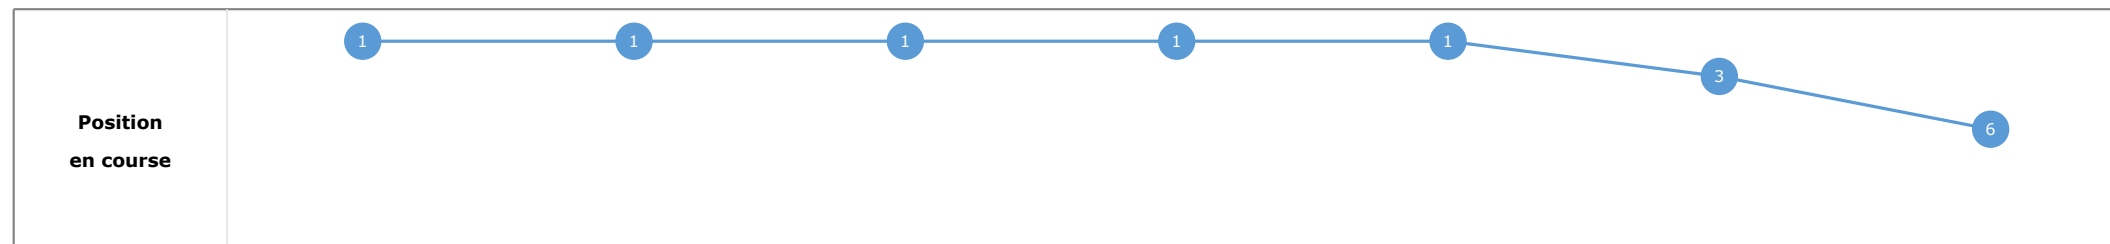

Statistiques Tracking
DEAUVILLE
C5 - PRIX DU PHARE - 1300m
samedi 11 janvier 2020 - 13:50

Cheval **TRENTATRE**
Jockey **M. MICHEL**
Rang d'arrivée **7**
Temps de parcours **01:17.84**
Tronçon le plus rapide **00:10.75** (tronçon 1200m - 1000m)
Vitesse maximale **68.40** (tronçon 1000m - 800m)
Vitesse moyenne **60.1**

Données de tracking

Tronçons de 200m	DEP 1200m	1200m 1000m	1000m 800m	800m 600m	600m 400m	400m 200m	200m ARR
Temps de parcours	00:08.22	00:18.97	00:30.04	00:41.59	00:53.47	01:05.25	01:17.84
Temps du tronçon	00:05.98	00:10.75	00:11.07	00:11.54	00:11.88	00:11.77	00:12.58
Vitesse moyenne	58.4	67.3	65.2	62.1	60.7	61.3	57.3