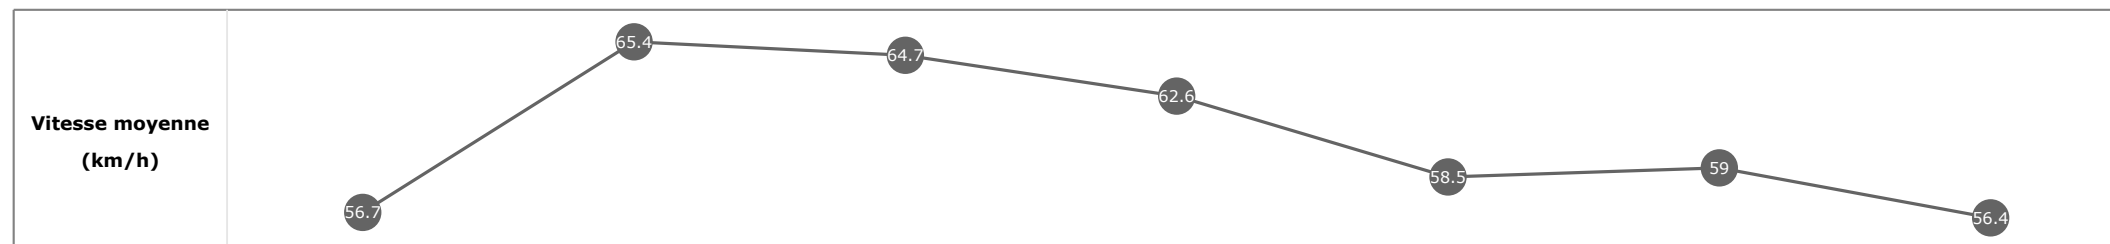

Statistiques Tracking
DEAUVILLE
C5 - PRIX DU PHARE - 1300m
samedi 11 janvier 2020 - 13:50

Cheval **PICNIC BOREAL**
Jockey **A. MASSIN**
Rang d'arrivée **10**
Temps de parcours **01:19.50**
Tronçon le plus rapide **00:11.01** (tronçon 1200m - 1000m)
Vitesse maximale **67.54** (tronçon 1200m - 1000m)
Vitesse moyenne **58.9**

Données de tracking

Tronçons de 200m	DEP 1200m	1200m 1000m	1000m 800m	800m 600m	600m 400m	400m 200m	200m ARR
Temps de parcours	00:08.41	00:19.42	00:30.60	00:42.16	00:54.50	01:06.71	01:19.50
Temps du tronçon	00:06.18	00:11.01	00:11.17	00:11.56	00:12.34	00:12.21	00:12.79
Vitesse moyenne	56.7	65.4	64.7	62.6	58.5	59	56.4