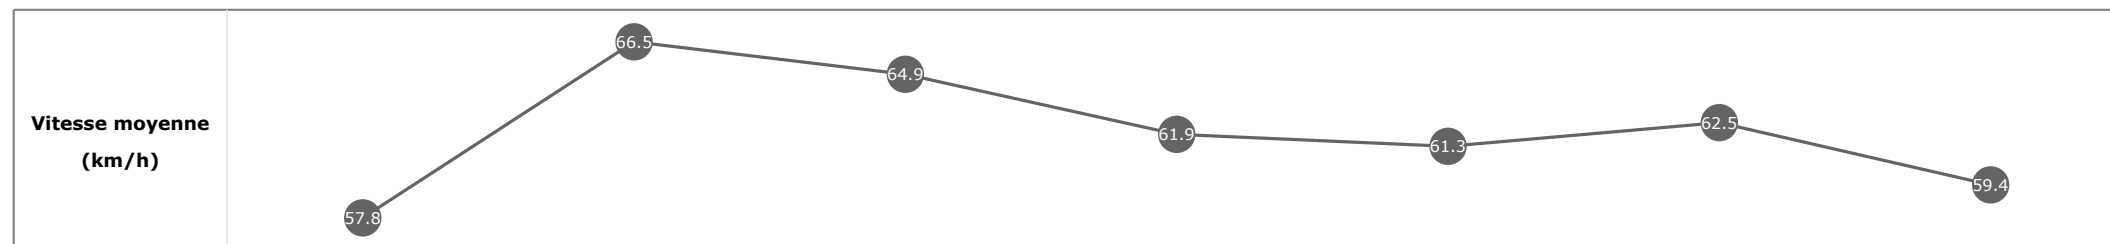

Statistiques Tracking
DEAUVILLE
C5 - PRIX DU PHARE - 1300m
samedi 11 janvier 2020 - 13:50

Cheval **GRATIANE**
Jockey **M. GUYON**
Rang d'arrivée **2**
Temps de parcours **01:17.23**
Tronçon le plus rapide **00:10.86** (tronçon 1200m - 1000m)
Vitesse maximale **68.69** (tronçon 1200m - 1000m)
Vitesse moyenne **60.5**

Données de tracking

Tronçons de 200m	DEP 1200m	1200m 1000m	1000m 800m	800m 600m	600m 400m	400m 200m	200m ARR
Temps de parcours	00:08.30	00:19.17	00:30.26	00:41.82	00:53.65	01:05.16	01:17.23
Temps du tronçon	00:06.06	00:10.86	00:11.09	00:11.56	00:11.82	00:11.51	00:12.06
Vitesse moyenne	57.8	66.5	64.9	61.9	61.3	62.5	59.4