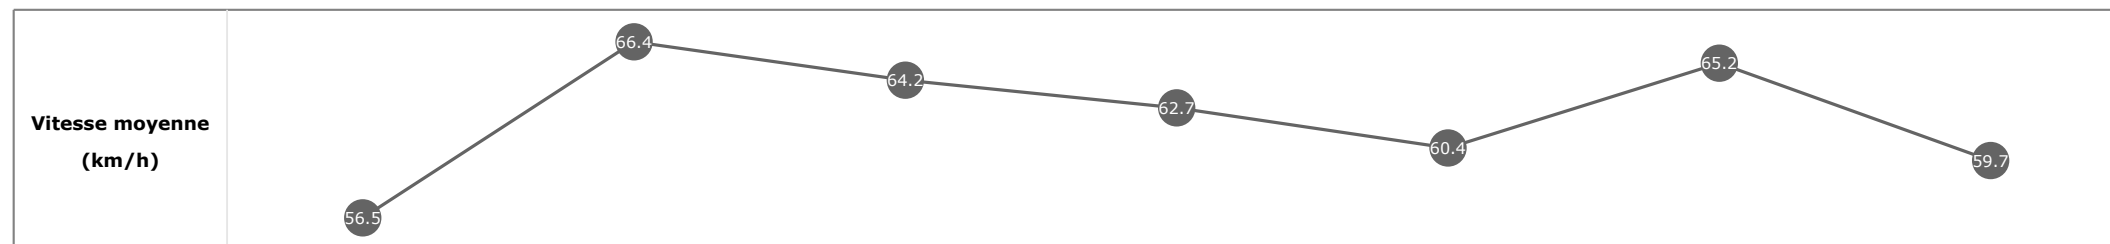

Données de tracking

Tronçons de 200m	DEP 1200m	1200m 1000m	1000m 800m	800m 600m	600m 400m	400m 200m	200m ARR
Temps de parcours	00:08.42	00:19.30	00:30.50	00:42.05	00:53.92	01:05.05	01:17.03
Temps du tronçon	00:06.19	00:10.87	00:11.20	00:11.54	00:11.86	00:11.13	00:11.98
Vitesse moyenne	56.5	66.4	64.2	62.7	60.4	65.2	59.7