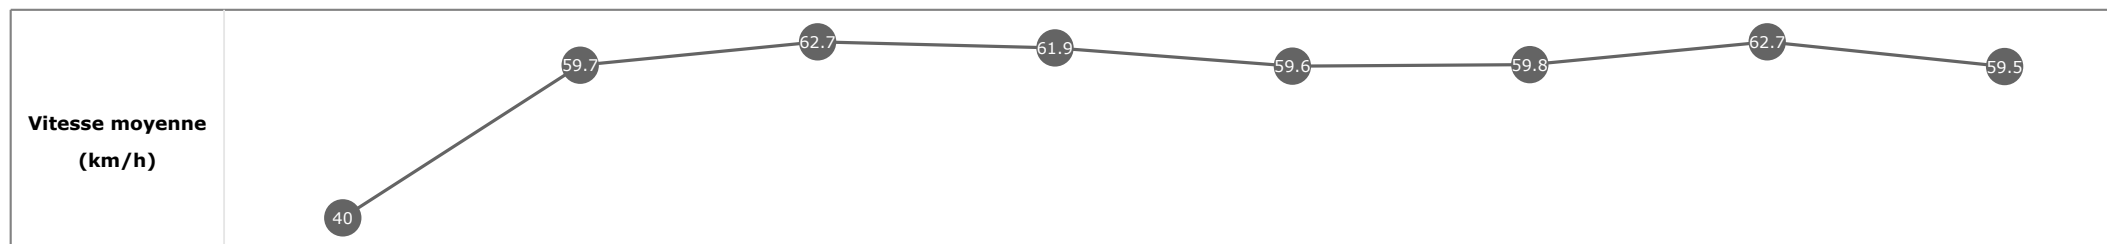

Statistiques Tracking
DEAUVILLE
C6 - PRIX DU CLOS FLEURI - 1500m
dimanche 2 août 2020 - 17:03

Cheval **IAMAROCK**
 Jockey **D. LOPEZ LERET**
 Rang d'arrivée **1**
 Temps de parcours **01:29.30**
 Tronçon le plus rapide **00:11.48** (tronçon 1200m - 1000m)
 Vitesse maximale **67.03** (tronçon 1400m - 1200m)
 Vitesse moyenne **59.2**

Données de tracking

Tronçons de 200m	DEP 1400m	1400m 1200m	1200m 1000m	1000m 800m	800m 600m	600m 400m	400m 200m	200m ARR
Temps de parcours	00:06.42	00:18.46	00:29.95	00:41.61	00:53.64	01:05.72	01:17.21	01:29.30
Temps du tronçon	00:06.22	00:12.03	00:11.48	00:11.66	00:12.02	00:12.08	00:11.49	00:12.09
Vitesse moyenne	40	59.7	62.7	61.9	59.6	59.8	62.7	59.5