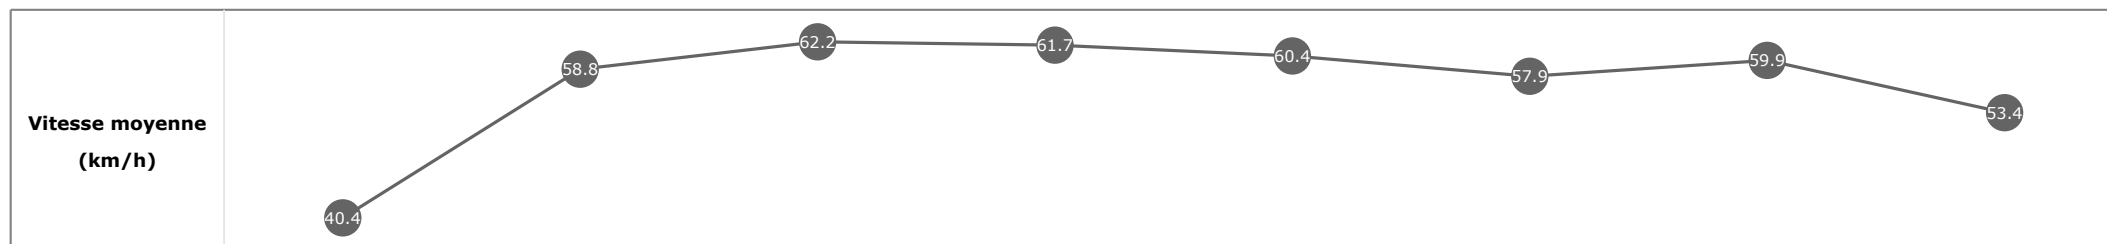

Statistiques Tracking
DEAUVILLE
C6 - PRIX DU CLOS FLEURI - 1500m
dimanche 2 août 2020 - 17:03

Cheval **INSIGHTFUL**
Jockey **E. MARCIALIS**
Rang d'arrivée **6**
Temps de parcours **01:31.79**
Tronçon le plus rapide **00:11.60** (tronçon 1200m - 1000m)
Vitesse maximale **64.76** (tronçon 1000m - 800m)
Vitesse moyenne **57.7**

Données de tracking

Tronçons de 200m	DEP 1400m	1400m 1200m	1200m 1000m	1000m 800m	800m 600m	600m 400m	400m 200m	200m ARR
Temps de parcours	00:06.40	00:18.63	00:30.23	00:41.91	00:53.90	01:06.33	01:18.40	01:31.79
Temps du tronçon	00:06.20	00:12.23	00:11.60	00:11.67	00:11.99	00:12.43	00:12.06	00:13.39
Vitesse moyenne	40.4	58.8	62.2	61.7	60.4	57.9	59.9	53.4