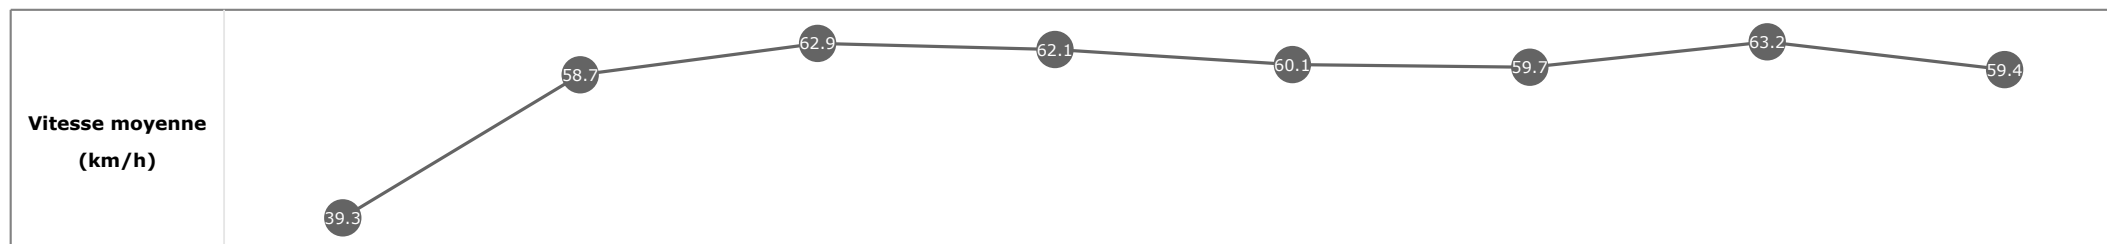

Données de tracking

Tronçons de 200m	DEP 1400m	1400m 1200m	1200m 1000m	1000m 800m	800m 600m	600m 400m	400m 200m	200m ARR
Temps de parcours	00:06.42	00:18.46	00:29.95	00:41.61	00:53.64	01:05.72	01:17.21	01:29.30
Temps du tronçon	00:06.22	00:12.03	00:11.48	00:11.66	00:12.02	00:12.08	00:11.49	00:12.09
Vitesse moyenne	40	59.7	62.7	61.9	59.6	59.8	62.7	59.5

Statistiques Tracking
DEAUVILLE
C6 - PRIX DU CLOS FLEURI - 1500m
dimanche 2 août 2020 - 17:03

Cheval **POMME D'AMOUR**
 Jockey **B. WEBER**
 Rang d'arrivée **2**
 Temps de parcours **01:29.45**
 Tronçon le plus rapide **00:11.42** (tronçon 1200m - 1000m)
 Vitesse maximale **65.74** (tronçon 1200m - 1000m)
 Vitesse moyenne **59.2**

Données de tracking

Tronçons de 200m	DEP 1400m	1400m 1200m	1200m 1000m	1000m 800m	800m 600m	600m 400m	400m 200m	200m ARR
Temps de parcours	00:06.47	00:18.76	00:30.19	00:41.81	00:53.82	01:05.89	01:17.34	01:29.45
Temps du tronçon	00:06.27	00:12.29	00:11.42	00:11.62	00:12.00	00:12.06	00:11.45	00:12.11
Vitesse moyenne	39.3	58.7	62.9	62.1	60.1	59.7	63.2	59.4