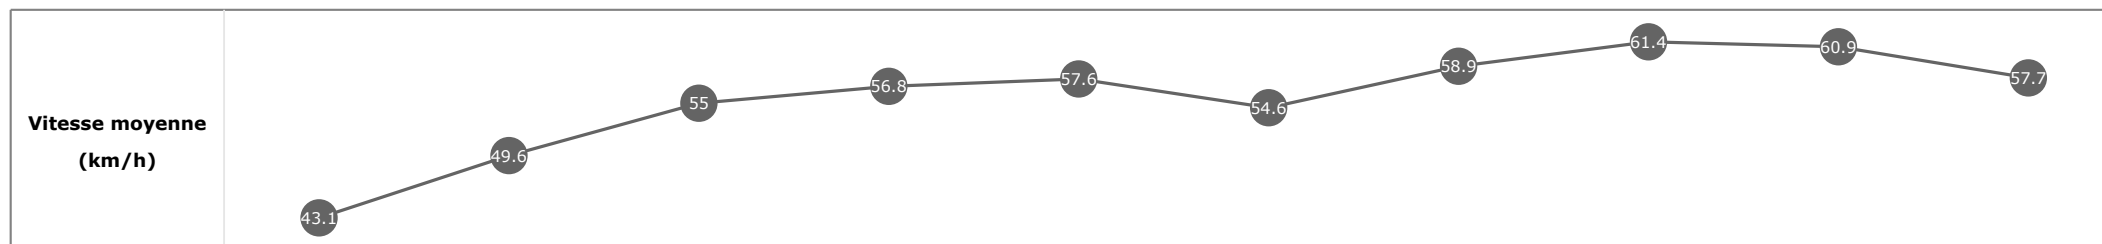

Statistiques Tracking
DEAUVILLE
C2 - PRIX GUILLAUME D'ORNANO - HARAS DU LOGIS SAINT-GERMAIN - 2000m
samedi 15 août 2020 - 14:38

Partant (corde)	Cheval	Arrivée officielle	Tronçons de 200m		DEP - 1000m	1000m - 800m	800m - 600m	600m - 400m	400m - 200m	200m - ARR	Temps officiel	Derniers 600m	Parcouru vs. 1er
			Vitesse Max	200m les plus rapides	Temps passage en tête	Durée du tronçon	T1	T2	T3	T4			
2 (3)	MISHRIFF L. DETTORI	1	63.40 T4	00:11.81 T5	01:13.73 01:13.73	01:27.44 00:13.75	01:39.99 00:12.68	01:52.17 00:12.19	02:03.98 00:11.81	02:16.42 00:12.44	2'16"32	00:36.43	
5 (1)	THE SUMMIT O. PESLIER	2	62.03 T4	00:11.93 T5	01:13.77 01:13.77	01:27.58 00:13.80	01:40.24 00:12.66	01:52.54 00:12.29	02:04.48 00:11.93	02:17.31 00:12.83	2'17"04	00:37.06	-8.32
3 (4)	VICTOR LUDORUM M. BARZALONA	3	63.79 T4	00:11.84 T5	01:13.98 01:13.98	01:27.72 00:13.74	01:40.28 00:12.55	01:52.42 00:12.13	02:04.26 00:11.84	02:17.28 00:13.01	2'17"05	00:36.99	-1.03
1 (5)	DREAM WORKS C. SOUMILLON	4	63.32 T5	00:12.20 T5	01:13.52 01:13.52	01:27.28 00:13.75	01:39.97 00:12.68	01:52.21 00:12.24	02:04.42 00:12.20	02:19.83 00:15.41	2'19"88	00:39.86	-4.22
4 (2)	CROSSFIREHURRICANE PC. BOUDOT												

Statistiques Tracking
DEAUVILLE
C2 - PRIX GUILLAUME D'ORNANO - HARAS DU LOGIS SAINT-GERMAIN - 2000m
samedi 15 août 2020 - 14:38

Cheval **MISHRIFF**
 Jockey **L. DETTORI**
 Rang d'arrivée **1**
 Temps de parcours **02:16.42**
 Tronçon le plus rapide **00:11.81** (tronçon 400m - 200m)
 Vitesse maximale **63.40** (tronçon 600m - 400m)
 Vitesse moyenne **54.7**

Données de tracking

Tronçons de 200m	DEP 1800m	1800m 1600m	1600m 1400m	1400m 1200m	1200m 1000m	1000m 800m	800m 600m	600m 400m	400m 200m	200m ARR
Temps de parcours	00:19.73	00:34.97	00:48.13	01:00.83	01:13.73	01:27.44	01:39.99	01:52.17	02:03.98	02:16.42
Temps du tronçon	00:19.73	00:15.24	00:13.16	00:12.69	00:12.90	00:13.71	00:12.55	00:12.17	00:11.81	00:12.44
Vitesse moyenne	43.1	49.6	55	56.8	57.6	54.6	58.9	61.4	60.9	57.7