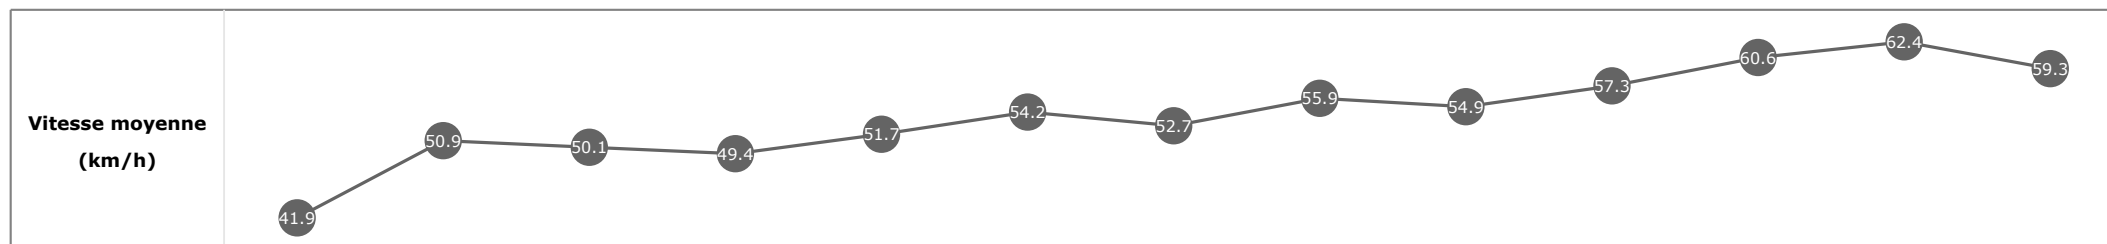

Données de tracking

Tronçons de 200m	DEP 2400m	2400m 2200m	2200m 2000m	2000m 1800m	1800m 1600m	1600m 1400m	1400m 1200m	1200m 1000m	1000m 800m	800m 600m	600m 400m	400m 200m	200m ARR
Temps de parcours	00:11.55	00:25.53	00:40.38	00:55.26	01:09.61	01:23.55	01:37.16	01:50.73	02:04.69	02:17.69	02:30.06	02:41.84	02:53.96
Temps du tronçon	00:11.61	00:13.98	00:14.85	00:14.87	00:14.35	00:13.94	00:13.60	00:13.57	00:13.95	00:13.00	00:12.36	00:11.77	00:12.12
Vitesse moyenne	44.8	52.1	49.4	49	51.5	51.9	52.9	55.5	54.8	56.4	59.9	61.3	59.3

Statistiques Tracking
DEAUVILLE
C6 - PRIX MINERVE - 2500m
dimanche 16 août 2020 - 17:03

Cheval **VALIA**
 Jockey **C. SOUMILLON**
 Rang d'arrivée **2**
 Temps de parcours **02:54.34**
 Tronçon le plus rapide **00:11.47** (tronçon 400m - 200m)
 Vitesse maximale **64.04** (tronçon 400m - 200m)
 Vitesse moyenne **53.8**

Données de tracking

Tronçons de 200m	DEP 2400m	2400m 2200m	2200m 2000m	2000m 1800m	1800m 1600m	1600m 1400m	1400m 1200m	1200m 1000m	1000m 800m	800m 600m	600m 400m	400m 200m	200m ARR
Temps de parcours	00:12.35	00:26.65	00:41.36	00:56.38	01:10.85	01:24.26	01:37.95	01:51.46	02:05.51	02:18.37	02:30.69	02:42.16	02:54.34
Temps du tronçon	00:12.41	00:14.30	00:14.70	00:15.01	00:14.47	00:13.40	00:13.69	00:13.50	00:14.05	00:12.86	00:12.31	00:11.47	00:12.17
Vitesse moyenne	41.9	50.9	50.1	49.4	51.7	54.2	52.7	55.9	54.9	57.3	60.6	62.4	59.3