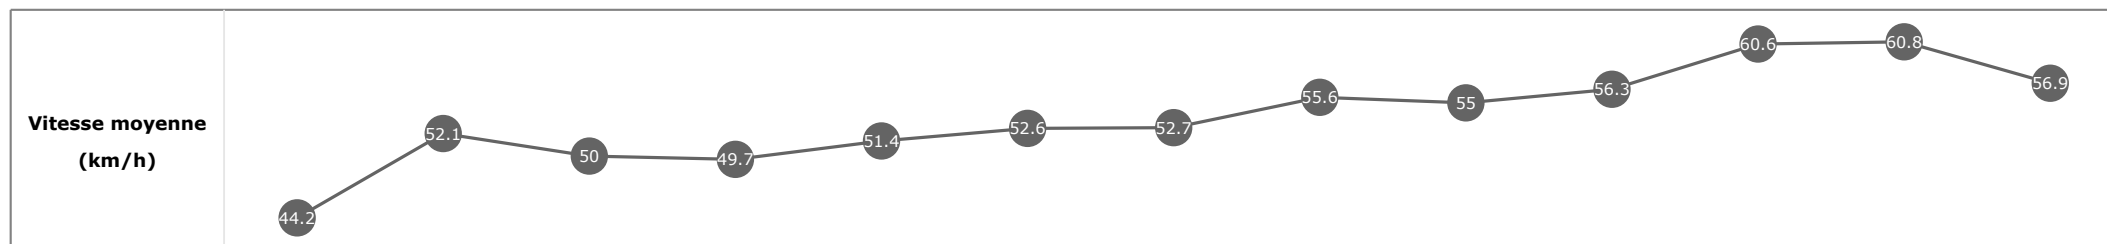

Données de tracking

Tronçons de 200m	DEP 2400m	2400m 2200m	2200m 2000m	2000m 1800m	1800m 1600m	1600m 1400m	1400m 1200m	1200m 1000m	1000m 800m	800m 600m	600m 400m	400m 200m	200m ARR
Temps de parcours	00:11.93	00:26.10	00:40.82	00:55.73	01:10.35	01:24.10	01:37.70	01:51.27	02:05.21	02:18.14	02:30.48	02:42.20	02:54.64
Temps du tronçon	00:12.00	00:14.16	00:14.72	00:14.90	00:14.62	00:13.75	00:13.60	00:13.56	00:13.94	00:12.92	00:12.33	00:11.72	00:12.44
Vitesse moyenne	43.4	51.6	49.9	49.5	51.1	53.1	52.9	55.7	54.7	56.6	60.6	61.4	57.7

Statistiques Tracking
DEAUVILLE
C6 - PRIX MINERVE - 2500m
dimanche 16 août 2020 - 17:03

Cheval **BORN WITH PRIDE**
 Jockey **C. DEMURO**
 Rang d'arrivée **5**
 Temps de parcours **02:54.78**
 Tronçon le plus rapide **00:11.83** (tronçon 400m - 200m)
 Vitesse maximale **62.86** (tronçon 400m - 200m)
 Vitesse moyenne **53.6**

Données de tracking

Tronçons de 200m	DEP 2400m	2400m 2200m	2200m 2000m	2000m 1800m	1800m 1600m	1600m 1400m	1400m 1200m	1200m 1000m	1000m 800m	800m 600m	600m 400m	400m 200m	200m ARR
Temps de parcours	00:11.78	00:25.77	00:40.43	00:55.33	01:09.98	01:23.78	01:37.37	01:50.93	02:04.87	02:17.85	02:30.22	02:42.05	02:54.78
Temps du tronçon	00:11.84	00:13.99	00:14.66	00:14.89	00:14.64	00:13.80	00:13.58	00:13.56	00:13.94	00:12.98	00:12.36	00:11.83	00:12.72
Vitesse moyenne	44.2	52.1	50	49.7	51.4	52.6	52.7	55.6	55	56.3	60.6	60.8	56.9