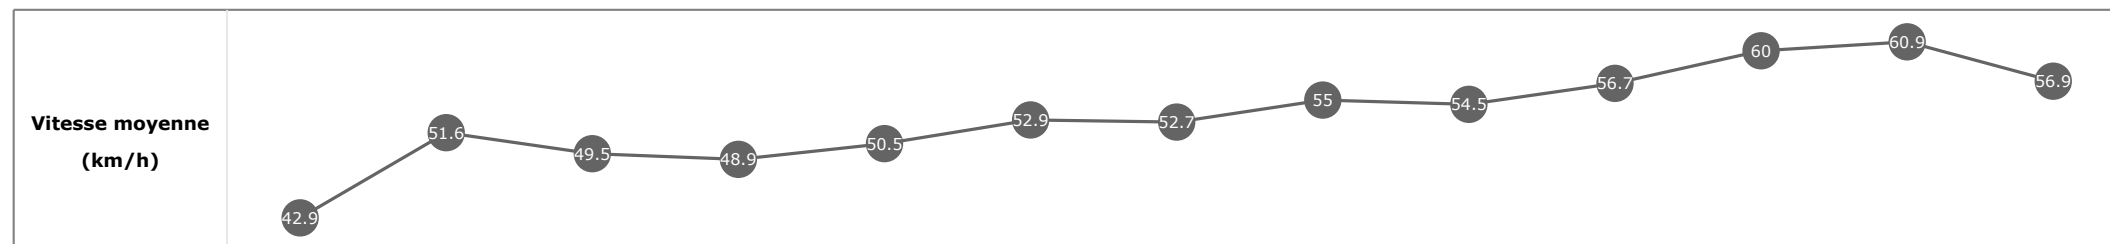

Données de tracking

Tronçons de 200m	DEP 2400m	2400m 2200m	2200m 2000m	2000m 1800m	1800m 1600m	1600m 1400m	1400m 1200m	1200m 1000m	1000m 800m	800m 600m	600m 400m	400m 200m	200m ARR
Temps de parcours	00:11.78	00:25.77	00:40.43	00:55.33	01:09.98	01:23.78	01:37.37	01:50.93	02:04.87	02:17.85	02:30.22	02:42.05	02:54.78
Temps du tronçon	00:11.84	00:13.99	00:14.66	00:14.89	00:14.64	00:13.80	00:13.58	00:13.56	00:13.94	00:12.98	00:12.36	00:11.83	00:12.72
Vitesse moyenne	44.2	52.1	50	49.7	51.4	52.6	52.7	55.6	55	56.3	60.6	60.8	56.9

Statistiques Tracking
DEAUVILLE
C6 - PRIX MINERVE - 2500m
dimanche 16 août 2020 - 17:03

Cheval **MOZZARELLA**
 Jockey **A. CRASTUS**
 Rang d'arrivée **6**
 Temps de parcours **02:55.07**
 Tronçon le plus rapide **00:11.81** (tronçon 400m - 200m)
 Vitesse maximale **63.86** (tronçon 400m - 200m)
 Vitesse moyenne **53.2**

Données de tracking

Tronçons de 200m	DEP 2400m	2400m 2200m	2200m 2000m	2000m 1800m	1800m 1600m	1600m 1400m	1400m 1200m	1200m 1000m	1000m 800m	800m 600m	600m 400m	400m 200m	200m ARR
Temps de parcours	00:12.17	00:26.16	00:40.99	00:55.89	01:10.42	01:24.17	01:37.80	01:51.44	02:05.34	02:18.28	02:30.59	02:42.40	02:55.07
Temps du tronçon	00:12.23	00:13.98	00:14.82	00:14.90	00:14.52	00:13.75	00:13.63	00:13.63	00:13.90	00:12.94	00:12.30	00:11.81	00:12.67
Vitesse moyenne	42.9	51.6	49.5	48.9	50.5	52.9	52.7	55	54.5	56.7	60	60.9	56.9