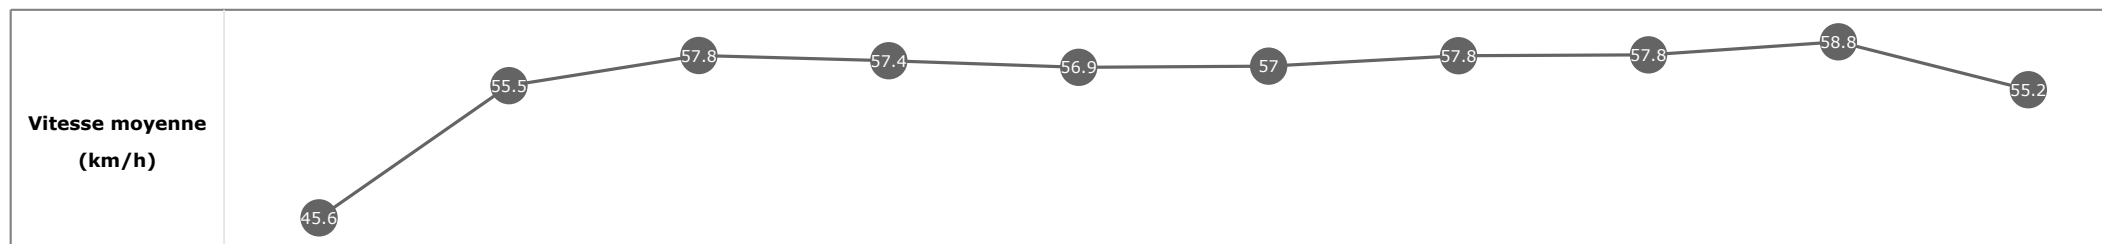

Statistiques Tracking
DEAUVILLE
C5 - PRIX DE FRANCEVILLE - 2000m
mardi 25 août 2020 - 16:10

Cheval **FOREARMED**
Jockey **T. TRULLIER**
Rang d'arrivée **4**
Temps de parcours **02:13.87**
Tronçon le plus rapide **00:12.27** (tronçon 400m - 200m)
Vitesse maximale **61.45** (tronçon 600m - 400m)
Vitesse moyenne **55.6**

Données de tracking

Tronçons de 200m	DEP 1800m	1800m 1600m	1600m 1400m	1400m 1200m	1200m 1000m	1000m 800m	800m 600m	600m 400m	400m 200m	200m ARR
Temps de parcours	00:18.48	00:31.68	00:44.19	00:56.76	01:09.59	01:22.81	01:35.66	01:48.57	02:00.85	02:13.87
Temps du tronçon	00:18.58	00:13.20	00:12.50	00:12.57	00:12.83	00:13.22	00:12.84	00:12.91	00:12.27	00:13.02
Vitesse moyenne	45.6	55.5	57.8	57.4	56.9	57	57.8	57.8	58.8	55.2