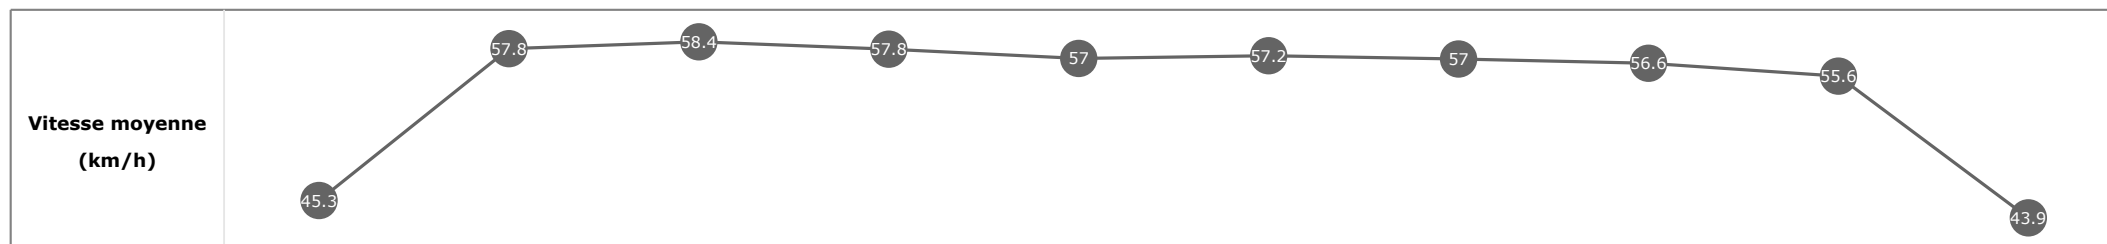

Statistiques Tracking
DEAUVILLE
C5 - PRIX DE FRANCEVILLE - 2000m
mardi 25 août 2020 - 16:10

Cheval **LIVE A PARIS**
Jockey V. SEGUY
Rang d'arrivée **9**
Temps de parcours **02:17.87**
Tronçon le plus rapide **00:12.39** (tronçon 1600m - 1400m)
Vitesse maximale **60.55** (tronçon 1800m - 1600m)
Vitesse moyenne **54**

Données de tracking

Tronçons de 200m	DEP 1800m	1800m 1600m	1600m 1400m	1400m 1200m	1200m 1000m	1000m 800m	800m 600m	600m 400m	400m 200m	200m ARR
Temps de parcours	00:18.65	00:31.40	00:43.79	00:56.27	01:09.10	01:22.30	01:35.25	01:48.45	02:01.48	02:17.87
Temps du tronçon	00:18.75	00:12.74	00:12.39	00:12.48	00:12.82	00:13.20	00:12.94	00:13.20	00:13.03	00:16.39
Vitesse moyenne	45.3	57.8	58.4	57.8	57	57.2	57	56.6	55.6	43.9