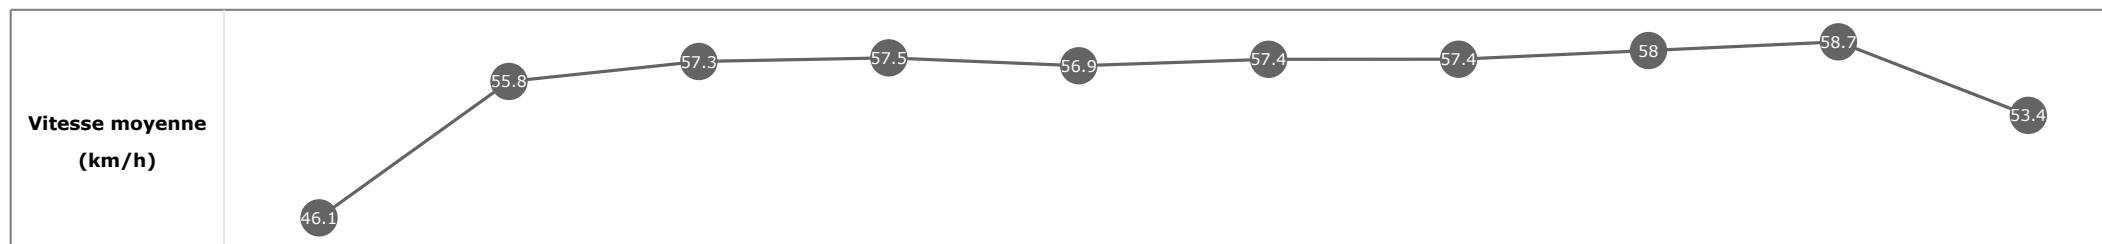

Statistiques Tracking
DEAUVILLE
C5 - PRIX DE FRANCEVILLE - 2000m
mardi 25 août 2020 - 16:10

Cheval **CHICHIOLINA**
Jockey **M. GUYON**
Rang d'arrivée **5**
Temps de parcours **02:14.19**
Tronçon le plus rapide **00:12.34** (tronçon 400m - 200m)
Vitesse maximale **61.56** (tronçon 400m - 200m)
Vitesse moyenne **55.5**

Données de tracking

Tronçons de 200m	DEP 1800m	1800m 1600m	1600m 1400m	1400m 1200m	1200m 1000m	1000m 800m	800m 600m	600m 400m	400m 200m	200m ARR
Temps de parcours	00:18.29	00:31.41	00:44.03	00:56.54	01:09.40	01:22.58	01:35.48	01:48.41	02:00.75	02:14.19
Temps du tronçon	00:18.38	00:13.12	00:12.61	00:12.51	00:12.86	00:13.18	00:12.90	00:12.92	00:12.34	00:13.43
Vitesse moyenne	46.1	55.8	57.3	57.5	56.9	57.4	57.4	58	58.7	53.4