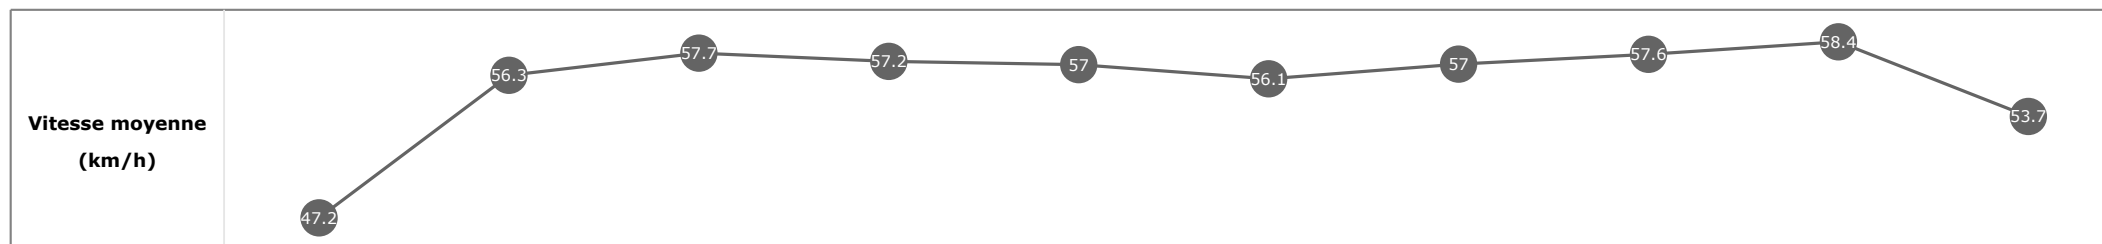

Données de tracking

Tronçons de 200m	DEP 1800m	1800m 1600m	1600m 1400m	1400m 1200m	1200m 1000m	1000m 800m	800m 600m	600m 400m	400m 200m	200m ARR
Temps de parcours	00:18.64	00:31.71	00:44.19	00:56.77	01:09.62	01:22.86	01:35.69	01:48.72	02:00.66	02:13.89
Temps du tronçon	00:18.74	00:13.07	00:12.47	00:12.58	00:12.85	00:13.23	00:12.83	00:13.03	00:11.94	00:13.22
Vitesse moyenne	45.1	56.4	58.1	57.3	56.8	57.7	57.6	57.5	60.6	54.4

Données de tracking

Tronçons de 200m	DEP 1800m	1800m 1600m	1600m 1400m	1400m 1200m	1200m 1000m	1000m 800m	800m 600m	600m 400m	400m 200m	200m ARR
Temps de parcours	00:17.88	00:30.81	00:43.37	00:55.91	01:08.76	01:22.04	01:35.01	01:48.05	02:00.36	02:13.77
Temps du tronçon	00:17.98	00:12.93	00:12.55	00:12.54	00:12.84	00:13.27	00:12.97	00:13.04	00:12.31	00:13.41
Vitesse moyenne	47.2	56.3	57.7	57.2	57	56.1	57	57.6	58.4	53.7