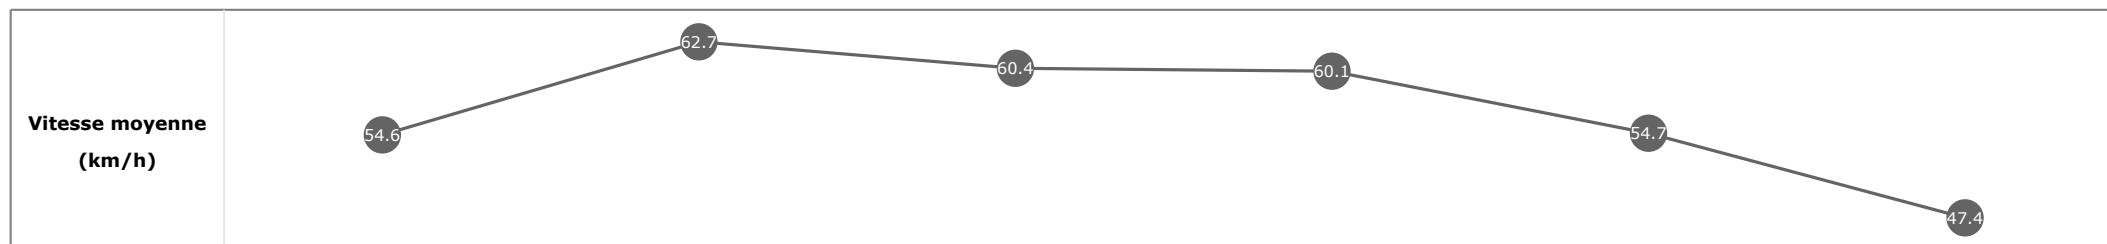

Statistiques Tracking
DEAUVILLE
C1 - BARRIERE PRIX DE MEAUTRY - 1200m
dimanche 30 août 2020 - 14:01

Cheval **EURYALE**
Jockey **A. LEMAITRE**
Rang d'arrivée **5**
Temps de parcours **01:17.72**
Tronçon le plus rapide **00:11.49** (tronçon 1000m - 800m)
Vitesse maximale **63.90** (tronçon 600m - 400m)
Vitesse moyenne **55**

Données de tracking

Tronçons de 200m	DEP 1000m	1000m 800m	800m 600m	600m 400m	400m 200m	200m ARR
Temps de parcours	00:13.99	00:25.49	00:37.35	00:49.34	01:02.52	01:17.72
Temps du tronçon	00:12.43	00:11.49	00:11.86	00:11.99	00:13.17	00:15.19
Vitesse moyenne	54.6	62.7	60.4	60.1	54.7	47.4