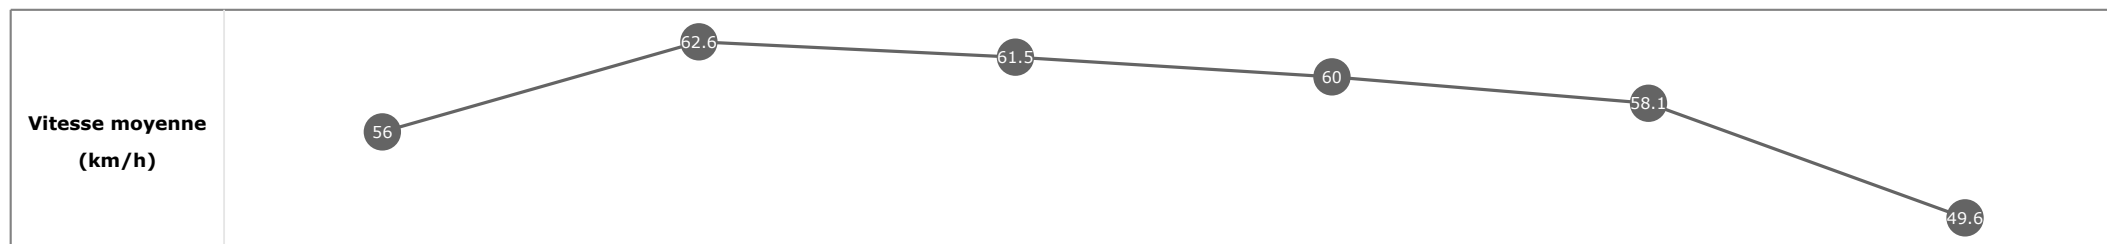

Données de tracking

Tronçons de 200m	DEP 1000m	1000m 800m	800m 600m	600m 400m	400m 200m	200m ARR
Temps de parcours	00:13.83	00:25.30	00:37.04	00:49.00	01:01.17	01:15.10
Temps du tronçon	00:12.27	00:11.46	00:11.74	00:11.95	00:12.17	00:13.92
Vitesse moyenne	55.1	63	61.1	60.5	59.2	51.6

Statistiques Tracking
DEAUVILLE
C1 - BARRIERE PRIX DE MEAUTRY - 1200m
dimanche 30 août 2020 - 14:01

Cheval **AIR DE VALSE**
 Jockey R. THOMAS
 Rang d'arrivée **2**
 Temps de parcours **01:15.80**
 Tronçon le plus rapide **00:11.45** (tronçon 1000m - 800m)
 Vitesse maximale **63.29** (tronçon 1000m - 800m)
 Vitesse moyenne **56.4**

Données de tracking

Tronçons de 200m	DEP 1000m	1000m 800m	800m 600m	600m 400m	400m 200m	200m ARR
Temps de parcours	00:13.69	00:25.14	00:36.90	00:48.85	01:01.25	01:15.80
Temps du tronçon	00:12.13	00:11.45	00:11.75	00:11.94	00:12.40	00:14.55
Vitesse moyenne	56	62.6	61.5	60	58.1	49.6