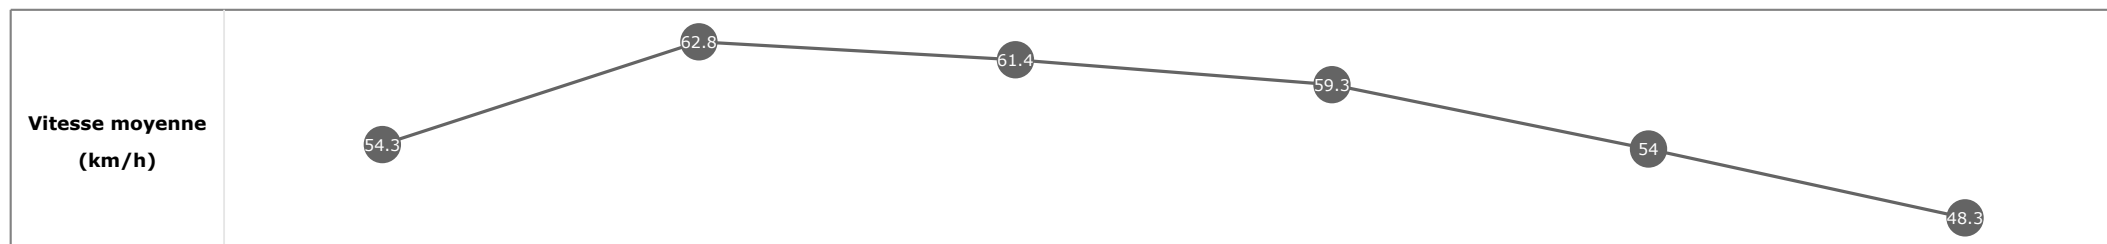

Statistiques Tracking
DEAUVILLE
C1 - BARRIERE PRIX DE MEAUTRY - 1200m
dimanche 30 août 2020 - 14:01

Cheval **WANAWAY**
Jockey **A. CRASTUS**
Rang d'arrivée **4**
Temps de parcours **01:17.62**
Tronçon le plus rapide **00:11.43** (tronçon 1000m - 800m)
Vitesse maximale **64.12** (tronçon 1000m - 800m)
Vitesse moyenne **55.1**

Données de tracking

Tronçons de 200m	DEP 1000m	1000m 800m	800m 600m	600m 400m	400m 200m	200m ARR
Temps de parcours	00:14.08	00:25.51	00:37.23	00:49.40	01:02.77	01:17.62
Temps du tronçon	00:12.52	00:11.43	00:11.71	00:12.17	00:13.36	00:14.85
Vitesse moyenne	54.3	62.8	61.4	59.3	54	48.3