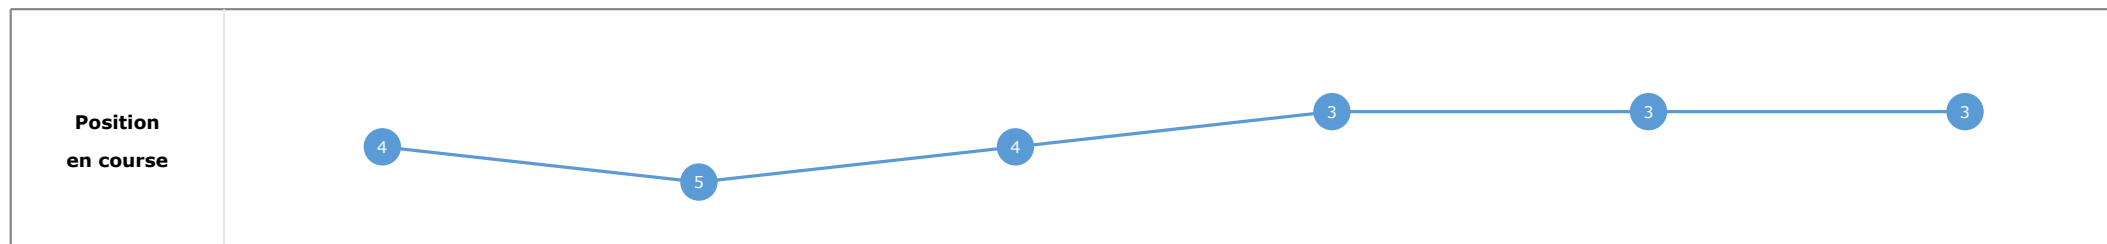

Statistiques Tracking
DEAUVILLE
C1 - BARRIERE PRIX DE MEAUTRY - 1200m
dimanche 30 août 2020 - 14:01

Cheval **MARIETA**
Jockey **O. PESLIER**
Rang d'arrivée **3**
Temps de parcours **01:16.07**
Tronçon le plus rapide **00:11.49** (tronçon 1000m - 800m)
Vitesse maximale **64.37** (tronçon 1000m - 800m)
Vitesse moyenne **56.3**

Données de tracking

Tronçons de 200m	DEP 1000m	1000m 800m	800m 600m	600m 400m	400m 200m	200m ARR
Temps de parcours	00:14.07	00:25.56	00:37.23	00:49.27	01:01.76	01:16.07
Temps du tronçon	00:12.51	00:11.49	00:11.67	00:12.04	00:12.48	00:14.31
Vitesse moyenne	54.4	62.7	61.3	60.1	57.7	50.2