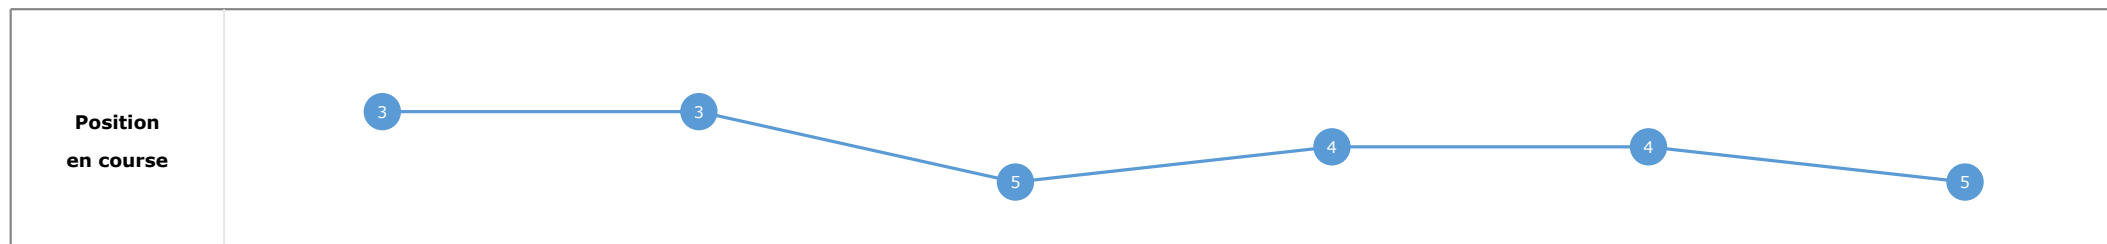

Statistiques Tracking
DEAUVILLE
C1 - BARRIERE PRIX DE MEAUTRY - 1200m
dimanche 30 août 2020 - 14:01

Cheval **EURYALE**
Jockey **A. LEMAITRE**
Rang d'arrivée **5**
Temps de parcours **01:17.72**
Tronçon le plus rapide **00:11.49** (tronçon 1000m - 800m)
Vitesse maximale **63.90** (tronçon 600m - 400m)
Vitesse moyenne **55**

Données de tracking

Tronçons de 200m	DEP 1000m	1000m 800m	800m 600m	600m 400m	400m 200m	200m ARR
Temps de parcours	00:13.99	00:25.49	00:37.35	00:49.34	01:02.52	01:17.72
Temps du tronçon	00:12.43	00:11.49	00:11.86	00:11.99	00:13.17	00:15.19
Vitesse moyenne	54.6	62.7	60.4	60.1	54.7	47.4