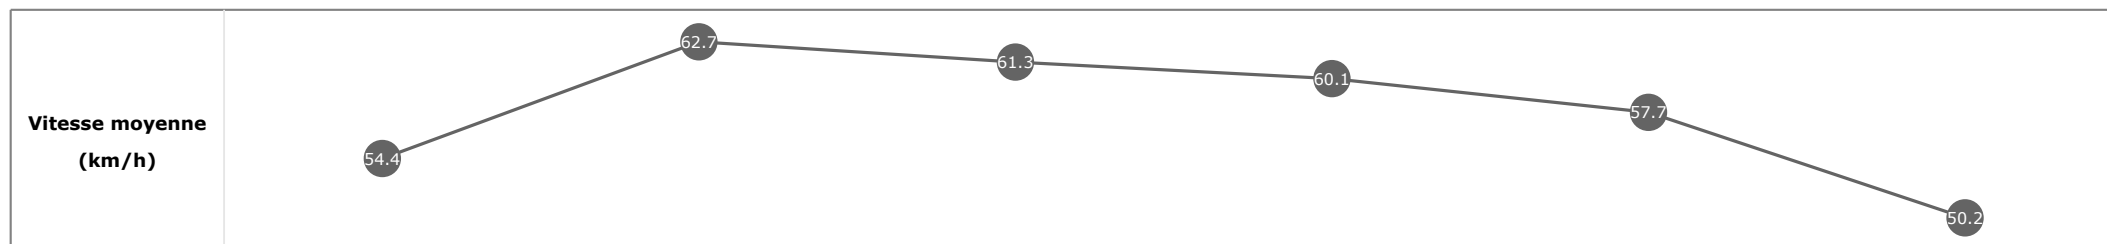

Statistiques Tracking
DEAUVILLE
C1 - BARRIERE PRIX DE MEAUTRY - 1200m
dimanche 30 août 2020 - 14:01

Cheval **MARIETA**
Jockey **O. PESLIER**
Rang d'arrivée **3**
Temps de parcours **01:16.07**
Tronçon le plus rapide **00:11.49** (tronçon 1000m - 800m)
Vitesse maximale **64.37** (tronçon 1000m - 800m)
Vitesse moyenne **56.3**

Données de tracking

Tronçons de 200m	DEP 1000m	1000m 800m	800m 600m	600m 400m	400m 200m	200m ARR
Temps de parcours	00:14.07	00:25.56	00:37.23	00:49.27	01:01.76	01:16.07
Temps du tronçon	00:12.51	00:11.49	00:11.67	00:12.04	00:12.48	00:14.31
Vitesse moyenne	54.4	62.7	61.3	60.1	57.7	50.2