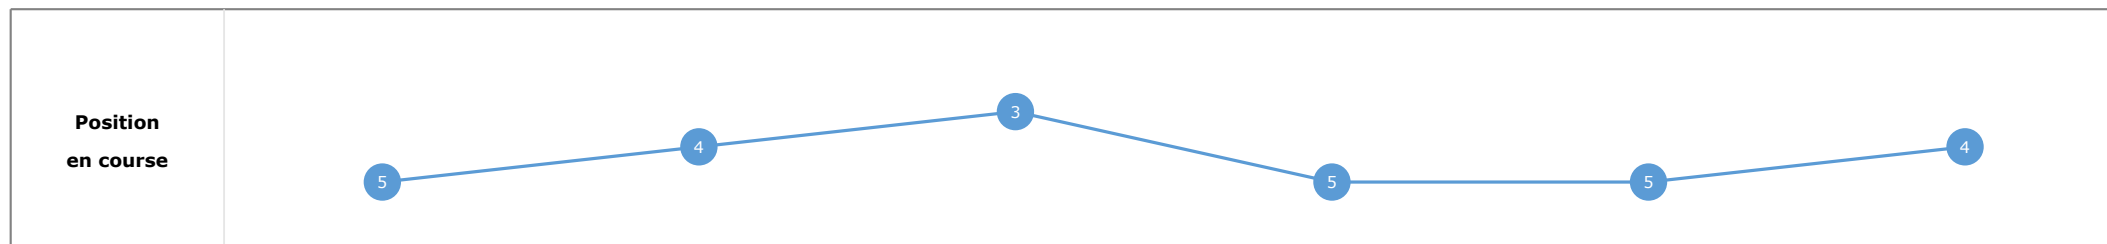

Statistiques Tracking
DEAUVILLE
C1 - BARRIERE PRIX DE MEAUTRY - 1200m
dimanche 30 août 2020 - 14:01

Cheval **WANAWAY**
Jockey **A. CRASTUS**
Rang d'arrivée **4**
Temps de parcours **01:17.62**
Tronçon le plus rapide **00:11.43** (tronçon 1000m - 800m)
Vitesse maximale **64.12** (tronçon 1000m - 800m)
Vitesse moyenne **55.1**

Données de tracking

Tronçons de 200m	DEP 1000m	1000m 800m	800m 600m	600m 400m	400m 200m	200m ARR
Temps de parcours	00:14.08	00:25.51	00:37.23	00:49.40	01:02.77	01:17.62
Temps du tronçon	00:12.52	00:11.43	00:11.71	00:12.17	00:13.36	00:14.85
Vitesse moyenne	54.3	62.8	61.4	59.3	54	48.3