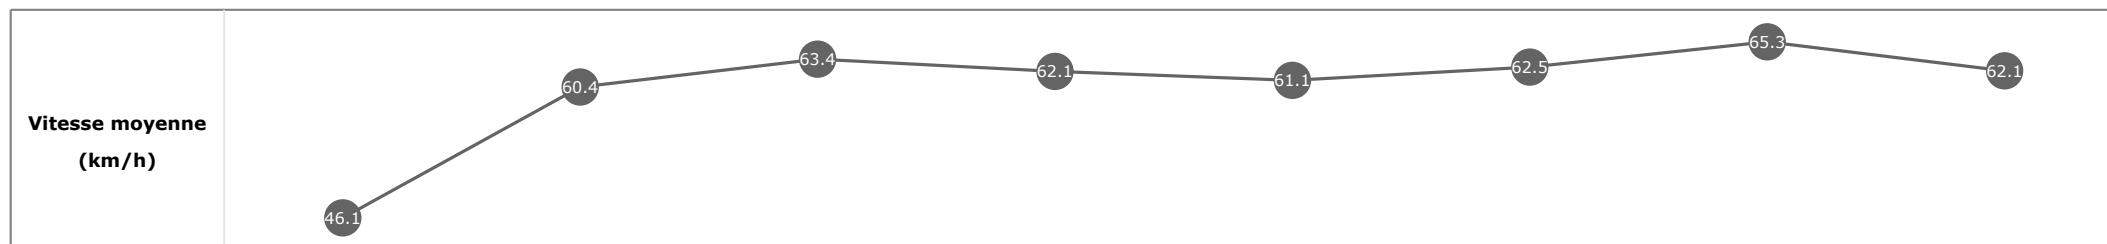

Données de tracking

Tronçons de 200m	DEP 1400m	1400m 1200m	1200m 1000m	1000m 800m	800m 600m	600m 400m	400m 200m	200m ARR
Temps de parcours	00:05.38	00:17.06	00:28.36	00:39.99	00:51.84	01:03.69	01:14.83	01:26.45
Temps du tronçon	00:05.26	00:11.68	00:11.30	00:11.62	00:11.85	00:11.84	00:11.13	00:11.62
Vitesse moyenne	46.6	61.8	63.7	61.7	60.9	60.9	65.1	61.8

Données de tracking

Tronçons de 200m	DEP 1400m	1400m 1200m	1200m 1000m	1000m 800m	800m 600m	600m 400m	400m 200m	200m ARR
Temps de parcours	00:05.41	00:17.37	00:28.71	00:40.37	00:52.20	01:03.87	01:14.89	01:26.48
Temps du tronçon	00:05.28	00:11.96	00:11.33	00:11.66	00:11.82	00:11.67	00:11.01	00:11.59
Vitesse moyenne	46.1	60.4	63.4	62.1	61.1	62.5	65.3	62.1