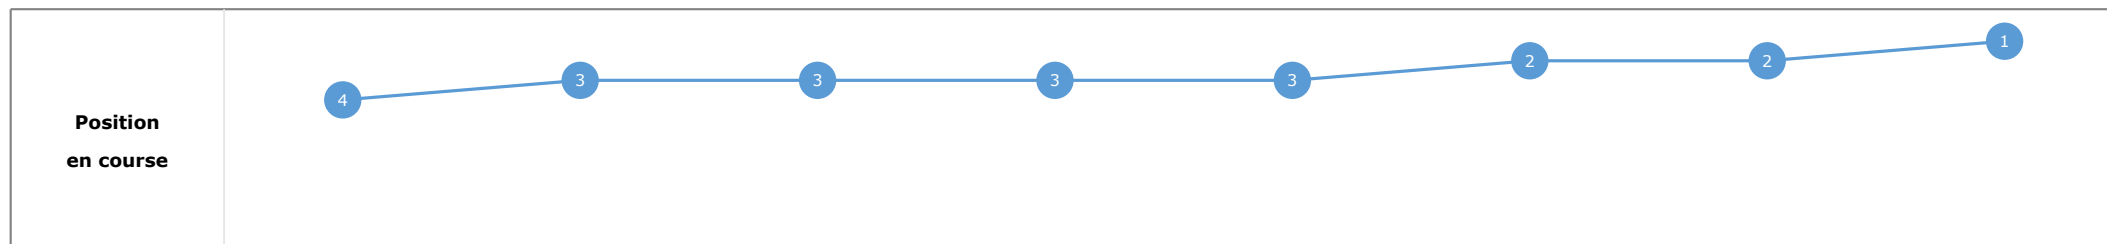

Statistiques Tracking
DEAUVILLE
C4 - PRIX CASINO BARRIERE TROUVILLE - 1500m
dimanche 30 août 2020 - 15:54

Cheval **BRAVE SHIINA**
Jockey **O. PESLIER**
Rang d'arrivée **1**
Temps de parcours **01:26.45**
Tronçon le plus rapide **00:11.13** (tronçon 400m - 200m)
Vitesse maximale **66.89** (tronçon 400m - 200m)
Vitesse moyenne **61.2**

Données de tracking

Tronçons de 200m	DEP 1400m	1400m 1200m	1200m 1000m	1000m 800m	800m 600m	600m 400m	400m 200m	200m ARR
Temps de parcours	00:05.38	00:17.06	00:28.36	00:39.99	00:51.84	01:03.69	01:14.83	01:26.45
Temps du tronçon	00:05.26	00:11.68	00:11.30	00:11.62	00:11.85	00:11.84	00:11.13	00:11.62
Vitesse moyenne	46.6	61.8	63.7	61.7	60.9	60.9	65.1	61.8