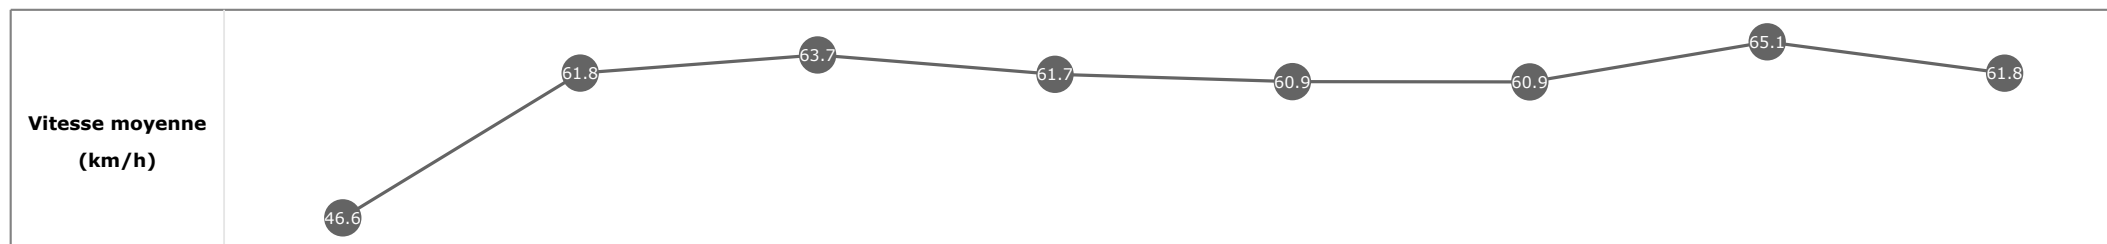

Données de tracking

Tronçons de 200m	DEP 1400m	1400m 1200m	1200m 1000m	1000m 800m	800m 600m	600m 400m	400m 200m	200m ARR
Temps de parcours	00:05.38	00:17.06	00:28.36	00:39.99	00:51.84	01:03.69	01:14.83	01:26.45
Temps du tronçon	00:05.26	00:11.68	00:11.30	00:11.62	00:11.85	00:11.84	00:11.13	00:11.62
Vitesse moyenne	46.6	61.8	63.7	61.7	60.9	60.9	65.1	61.8