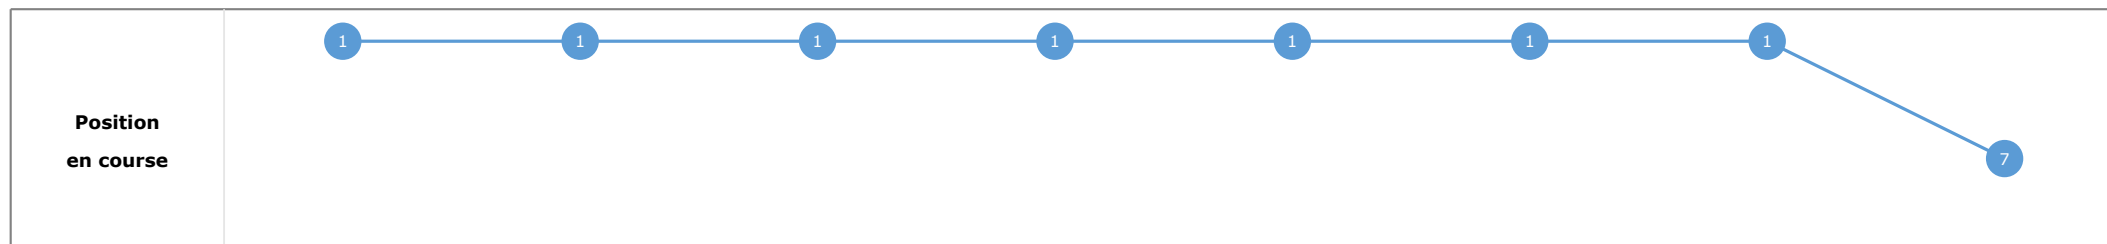

Statistiques Tracking
DEAUVILLE
C4 - PRIX CASINO BARRIERE TROUVILLE - 1500m
dimanche 30 août 2020 - 15:54

Cheval **MIARKA**
Jockey **A. POUCHIN**
Rang d'arrivée **7**
Temps de parcours **01:26.71**
Tronçon le plus rapide **00:11.27** (tronçon 1200m - 1000m)
Vitesse maximale **65.48** (tronçon 400m - 200m)
Vitesse moyenne **61**

Données de tracking

Tronçons de 200m	DEP 1400m	1400m 1200m	1200m 1000m	1000m 800m	800m 600m	600m 400m	400m 200m	200m ARR
Temps de parcours	00:05.17	00:16.84	00:28.11	00:39.71	00:51.58	01:03.52	01:14.79	01:26.71
Temps du tronçon	00:05.05	00:11.66	00:11.27	00:11.60	00:11.86	00:11.93	00:11.27	00:11.91
Vitesse moyenne	48.6	62	63.5	61.9	61.2	60.3	64	60.4