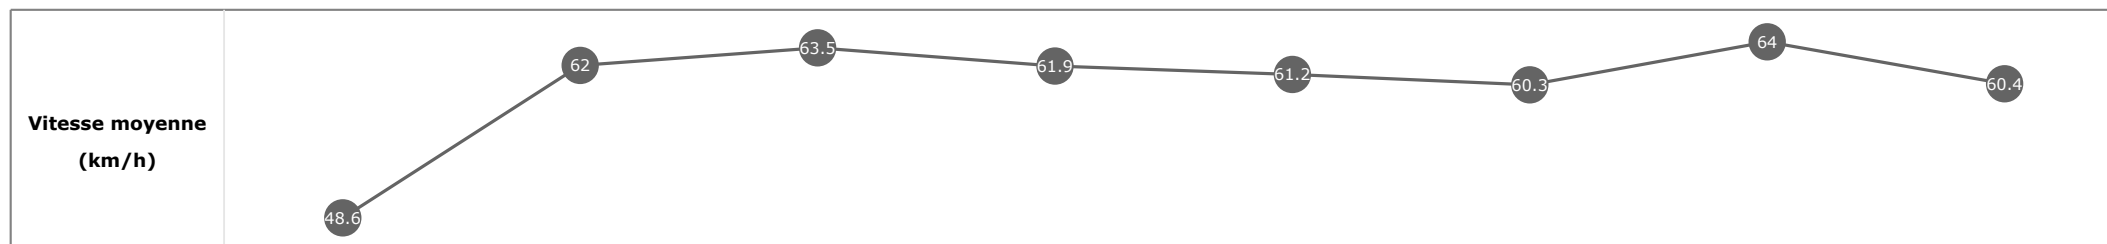

Statistiques Tracking
DEAUVILLE
C4 - PRIX CASINO BARRIERE TROUVILLE - 1500m
dimanche 30 août 2020 - 15:54

Cheval **MIARKA**
Jockey **A. POUCHIN**
Rang d'arrivée **7**
Temps de parcours **01:26.71**
Tronçon le plus rapide **00:11.27** (tronçon 1200m - 1000m)
Vitesse maximale **65.48** (tronçon 400m - 200m)
Vitesse moyenne **61**

Données de tracking

Tronçons de 200m	DEP 1400m	1400m 1200m	1200m 1000m	1000m 800m	800m 600m	600m 400m	400m 200m	200m ARR
Temps de parcours	00:05.17	00:16.84	00:28.11	00:39.71	00:51.58	01:03.52	01:14.79	01:26.71
Temps du tronçon	00:05.05	00:11.66	00:11.27	00:11.60	00:11.86	00:11.93	00:11.27	00:11.91
Vitesse moyenne	48.6	62	63.5	61.9	61.2	60.3	64	60.4