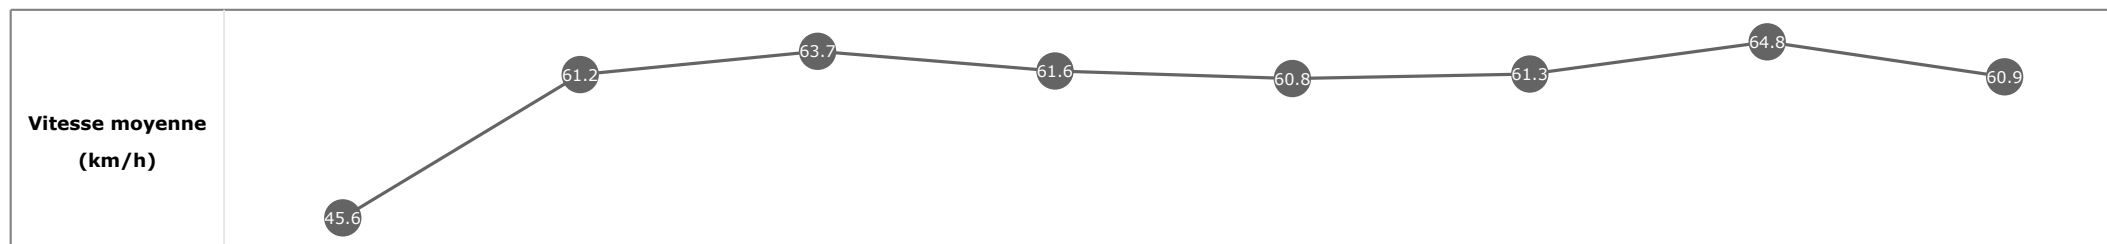

Statistiques Tracking
DEAUVILLE
C4 - PRIX CASINO BARRIERE TROUVILLE - 1500m
dimanche 30 août 2020 - 15:54

Cheval **SHALLGOUDA AGAIN**
Jockey **Q. PERRETTE**
Rang d'arrivée **8**
Temps de parcours **01:26.88**
Tronçon le plus rapide **00:11.11** (tronçon 400m - 200m)
Vitesse maximale **66.85** (tronçon 400m - 200m)
Vitesse moyenne **60.9**

Données de tracking

Tronçons de 200m	DEP 1400m	1400m 1200m	1200m 1000m	1000m 800m	800m 600m	600m 400m	400m 200m	200m ARR
Temps de parcours	00:05.55	00:17.29	00:28.63	00:40.28	00:52.09	01:03.96	01:15.07	01:26.88
Temps du tronçon	00:05.43	00:11.73	00:11.34	00:11.64	00:11.81	00:11.86	00:11.11	00:11.80
Vitesse moyenne	45.6	61.2	63.7	61.6	60.8	61.3	64.8	60.9