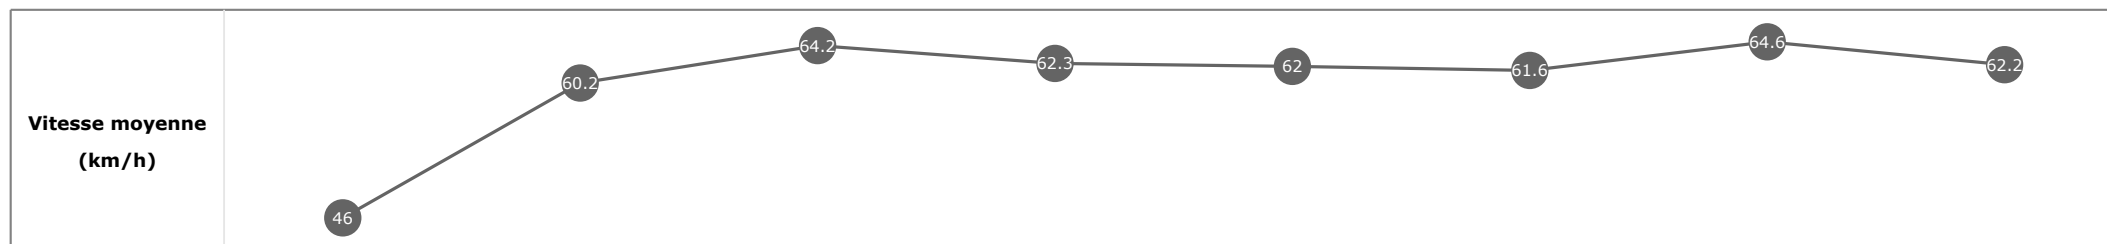

Statistiques Tracking
DEAUVILLE
C4 - PRIX CASINO BARRIERE TROUVILLE - 1500m
dimanche 30 août 2020 - 15:54

Cheval **TELEMAQUE**
Jockey **M. BARZALONA**
Rang d'arrivée **6**
Temps de parcours **01:26.71**
Tronçon le plus rapide **00:11.12** (tronçon 400m - 200m)
Vitesse maximale **66.02** (tronçon 400m - 200m)
Vitesse moyenne **61.3**

Données de tracking

Tronçons de 200m	DEP 1400m	1400m 1200m	1200m 1000m	1000m 800m	800m 600m	600m 400m	400m 200m	200m ARR
Temps de parcours	00:05.47	00:17.45	00:28.73	00:40.35	00:52.13	01:03.99	01:15.12	01:26.71
Temps du tronçon	00:05.34	00:11.98	00:11.27	00:11.62	00:11.77	00:11.86	00:11.12	00:11.59
Vitesse moyenne	46	60.2	64.2	62.3	62	61.6	64.6	62.2