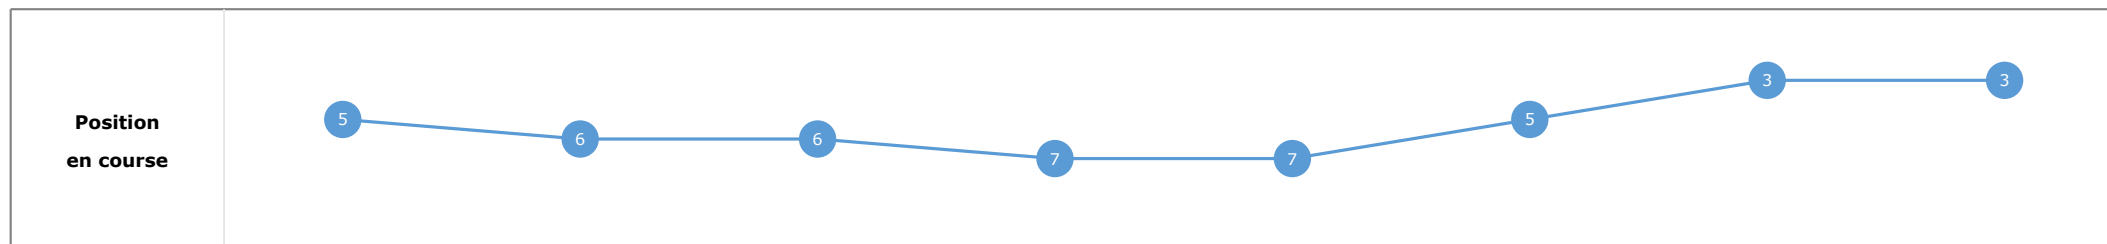

Statistiques Tracking
DEAUVILLE
C4 - PRIX CASINO BARRIERE TROUVILLE - 1500m
dimanche 30 août 2020 - 15:54

Cheval **AMMOBABY**
Jockey **G. BENOIST**
Rang d'arrivée **2**
Temps de parcours **01:26.48**
Tronçon le plus rapide **00:11.01** (tronçon 400m - 200m)
Vitesse maximale **67.61** (tronçon 400m - 200m)
Vitesse moyenne **61.3**

Données de tracking

Tronçons de 200m	DEP 1400m	1400m 1200m	1200m 1000m	1000m 800m	800m 600m	600m 400m	400m 200m	200m ARR
Temps de parcours	00:05.41	00:17.37	00:28.71	00:40.37	00:52.20	01:03.87	01:14.89	01:26.48
Temps du tronçon	00:05.28	00:11.96	00:11.33	00:11.66	00:11.82	00:11.67	00:11.01	00:11.59
Vitesse moyenne	46.1	60.4	63.4	62.1	61.1	62.5	65.3	62.1