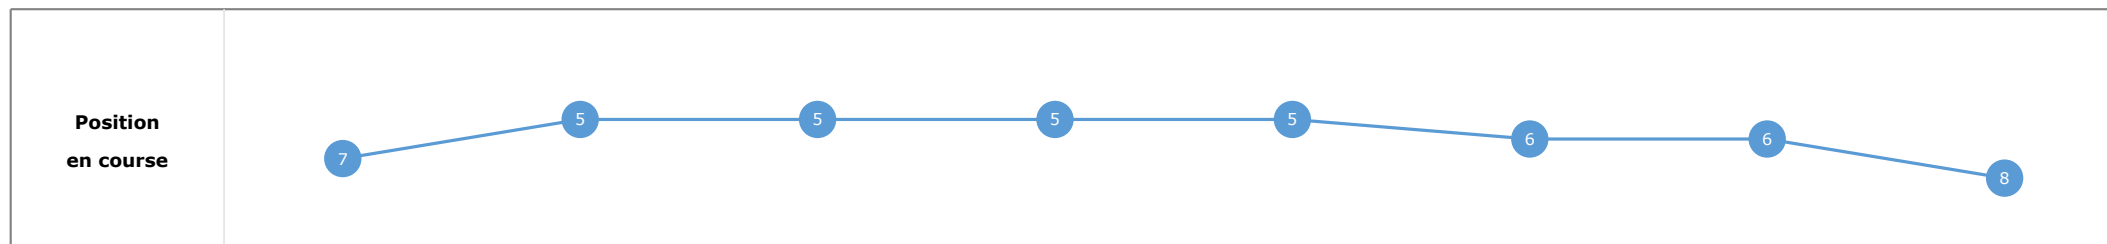

Statistiques Tracking
DEAUVILLE
C4 - PRIX CASINO BARRIERE TROUVILLE - 1500m
dimanche 30 août 2020 - 15:54

Cheval **SHALLGOUDA AGAIN**
Jockey **Q. PERRETTE**
Rang d'arrivée **8**
Temps de parcours **01:26.88**
Tronçon le plus rapide **00:11.11** (tronçon 400m - 200m)
Vitesse maximale **66.85** (tronçon 400m - 200m)
Vitesse moyenne **60.9**

Données de tracking

Tronçons de 200m	DEP 1400m	1400m 1200m	1200m 1000m	1000m 800m	800m 600m	600m 400m	400m 200m	200m ARR
Temps de parcours	00:05.55	00:17.29	00:28.63	00:40.28	00:52.09	01:03.96	01:15.07	01:26.88
Temps du tronçon	00:05.43	00:11.73	00:11.34	00:11.64	00:11.81	00:11.86	00:11.11	00:11.80
Vitesse moyenne	45.6	61.2	63.7	61.6	60.8	61.3	64.8	60.9