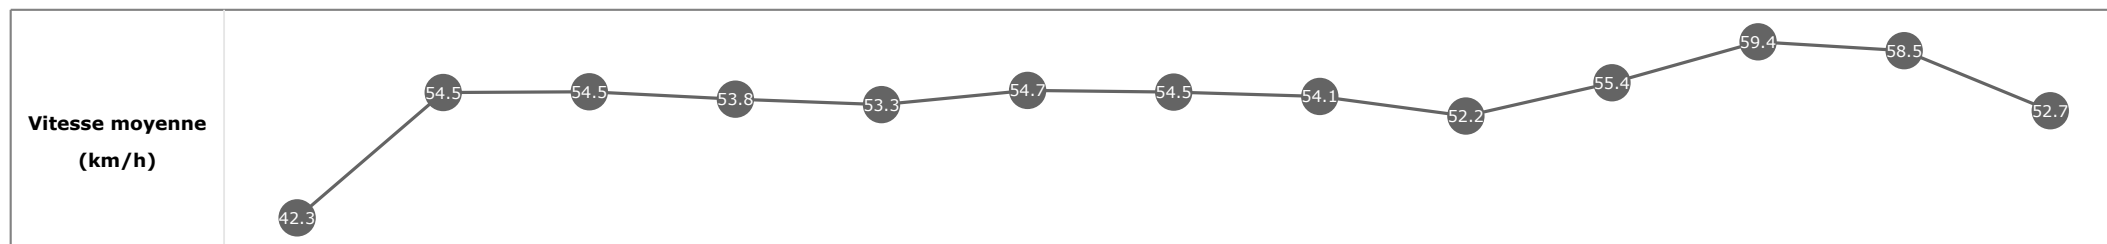

Données de tracking

Tronçons de 200m	DEP 2400m	2400m 2200m	2200m 2000m	2000m 1800m	1800m 1600m	1600m 1400m	1400m 1200m	1200m 1000m	1000m 800m	800m 600m	600m 400m	400m 200m	200m ARR
Temps de parcours	00:12.04	00:25.34	00:38.50	00:51.87	01:05.43	01:18.58	01:31.81	01:45.18	01:58.90	02:11.94	02:24.09	02:36.66	02:50.17
Temps du tronçon	00:12.10	00:13.29	00:13.16	00:13.36	00:13.56	00:13.14	00:13.22	00:13.37	00:13.72	00:13.03	00:12.15	00:12.57	00:13.51
Vitesse moyenne	43.2	54.2	54.7	53.6	53.3	54.7	54.8	53.5	52.6	55.1	59	57.4	53.3

Statistiques Tracking
DEAUVILLE
C5 - LUCIEN BARRIERE GRAND PRIX DE DEAUVILLE - 2500m
dimanche 30 août 2020 - 16:27

Cheval **SUBWAY DANCER**
 Jockey **RAD . KOPLIK**
 Rang d'arrivée **6**
 Temps de parcours **02:50.37**
 Tronçon le plus rapide **00:12.15** (tronçon 600m - 400m)
 Vitesse maximale **61.88** (tronçon 600m - 400m)
 Vitesse moyenne **53.9**

Données de tracking

Tronçons de 200m	DEP 2400m	2400m 2200m	2200m 2000m	2000m 1800m	1800m 1600m	1600m 1400m	1400m 1200m	1200m 1000m	1000m 800m	800m 600m	600m 400m	400m 200m	200m ARR
Temps de parcours	00:12.26	00:25.54	00:38.81	00:52.17	01:05.73	01:18.87	01:32.07	01:45.42	01:59.16	02:12.23	02:24.38	02:36.73	02:50.37
Temps du tronçon	00:12.33	00:13.27	00:13.27	00:13.35	00:13.55	00:13.14	00:13.20	00:13.34	00:13.74	00:13.06	00:12.15	00:12.34	00:13.63
Vitesse moyenne	42.3	54.5	54.5	53.8	53.3	54.7	54.5	54.1	52.2	55.4	59.4	58.5	52.7