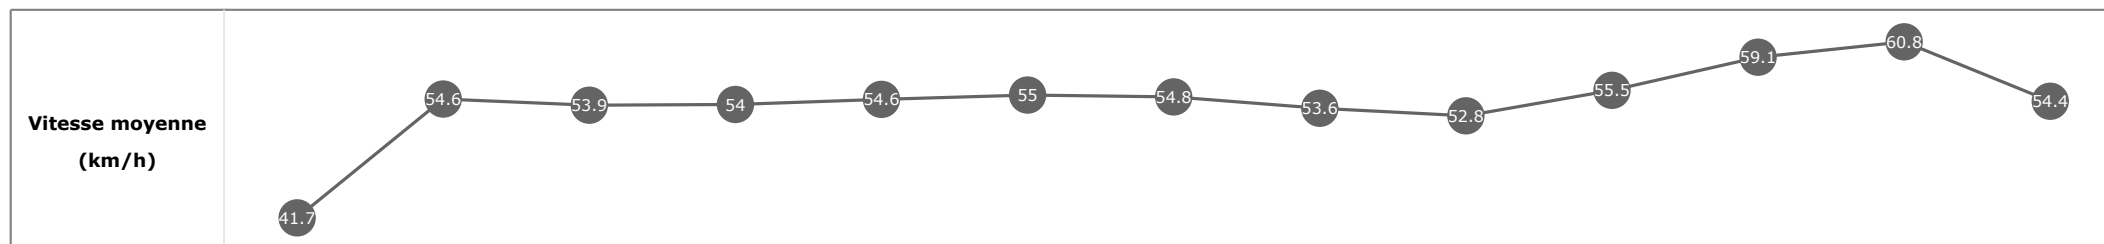

Données de tracking

Tronçons de 200m	DEP 2400m	2400m 2200m	2200m 2000m	2000m 1800m	1800m 1600m	1600m 1400m	1400m 1200m	1200m 1000m	1000m 800m	800m 600m	600m 400m	400m 200m	200m ARR
Temps de parcours	00:11.62	00:24.72	00:37.84	00:51.33	01:04.86	01:18.05	01:31.27	01:44.63	01:58.33	02:11.33	02:23.53	02:35.49	02:48.14
Temps du tronçon	00:11.69	00:13.09	00:13.12	00:13.48	00:13.52	00:13.19	00:13.22	00:13.35	00:13.69	00:13.00	00:12.19	00:11.96	00:12.64
Vitesse moyenne	44.8	55.1	55	53.7	53.3	54.6	54.4	54.1	52.6	55.3	59.1	59.8	57.2

Statistiques Tracking DEAUVILLE C5 - LUCIEN BARRIERE GRAND PRIX DE DEAUVILLE - 2500m dimanche 30 août 2020 - 16:27

Cheval **SOFT LIGHT**
 Jockey **C. DEMURO**
 Rang d'arrivée **2**
 Temps de parcours **02:49.29**
 Tronçon le plus rapide **00:11.92** (tronçon 400m - 200m)
 Vitesse maximale **64.04** (tronçon 400m - 200m)
 Vitesse moyenne **54.2**

Données de tracking

Tronçons de 200m	DEP 2400m	2400m 2200m	2200m 2000m	2000m 1800m	1800m 1600m	1600m 1400m	1400m 1200m	1200m 1000m	1000m 800m	800m 600m	600m 400m	400m 200m	200m ARR
Temps de parcours	00:12.45	00:25.70	00:38.98	00:52.41	01:05.64	01:18.74	01:31.91	01:45.29	01:58.99	02:11.99	02:24.19	02:36.11	02:49.29
Temps du tronçon	00:12.52	00:13.25	00:13.27	00:13.43	00:13.22	00:13.10	00:13.17	00:13.37	00:13.69	00:13.00	00:12.20	00:11.92	00:13.17
Vitesse moyenne	41.7	54.6	53.9	54	54.6	55	54.8	53.6	52.8	55.5	59.1	60.8	54.4