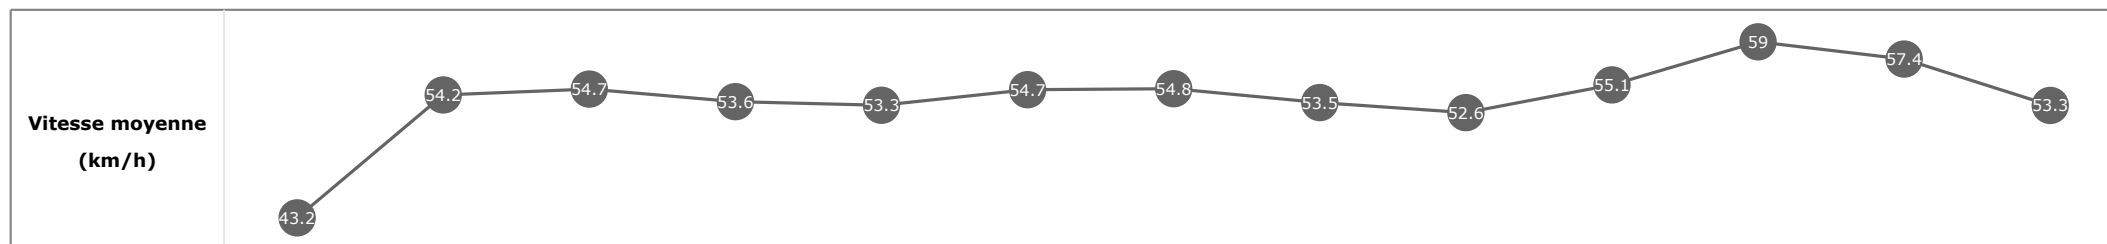

Données de tracking

Tronçons de 200m	DEP 2400m	2400m 2200m	2200m 2000m	2000m 1800m	1800m 1600m	1600m 1400m	1400m 1200m	1200m 1000m	1000m 800m	800m 600m	600m 400m	400m 200m	200m ARR
Temps de parcours	00:11.73	00:25.14	00:38.40	00:51.79	01:05.30	01:18.44	01:31.62	01:45.00	01:58.70	02:11.72	02:23.80	02:35.96	02:49.73
Temps du tronçon	00:11.79	00:13.41	00:13.26	00:13.39	00:13.51	00:13.13	00:13.18	00:13.38	00:13.69	00:13.02	00:12.08	00:12.15	00:13.77
Vitesse moyenne	44.3	53.8	54.4	54.1	53.9	54.7	54.7	54	52.5	55.9	60	59	52.4

Statistiques Tracking
DEAUVILLE
C5 - LUCIEN BARRIERE GRAND PRIX DE DEAUVILLE - 2500m
dimanche 30 août 2020 - 16:27

Cheval **DEACON**
 Jockey **A. LEMAITRE**
 Rang d'arrivée **5**
 Temps de parcours **02:50.17**
 Tronçon le plus rapide **00:12.15** (tronçon 600m - 400m)
 Vitesse maximale **61.45** (tronçon 600m - 400m)
 Vitesse moyenne **53.8**

Données de tracking

Tronçons de 200m	DEP 2400m	2400m 2200m	2200m 2000m	2000m 1800m	1800m 1600m	1600m 1400m	1400m 1200m	1200m 1000m	1000m 800m	800m 600m	600m 400m	400m 200m	200m ARR
Temps de parcours	00:12.04	00:25.34	00:38.50	00:51.87	01:05.43	01:18.58	01:31.81	01:45.18	01:58.90	02:11.94	02:24.09	02:36.66	02:50.17
Temps du tronçon	00:12.10	00:13.29	00:13.16	00:13.36	00:13.56	00:13.14	00:13.22	00:13.37	00:13.72	00:13.03	00:12.15	00:12.57	00:13.51
Vitesse moyenne	43.2	54.2	54.7	53.6	53.3	54.7	54.8	53.5	52.6	55.1	59	57.4	53.3