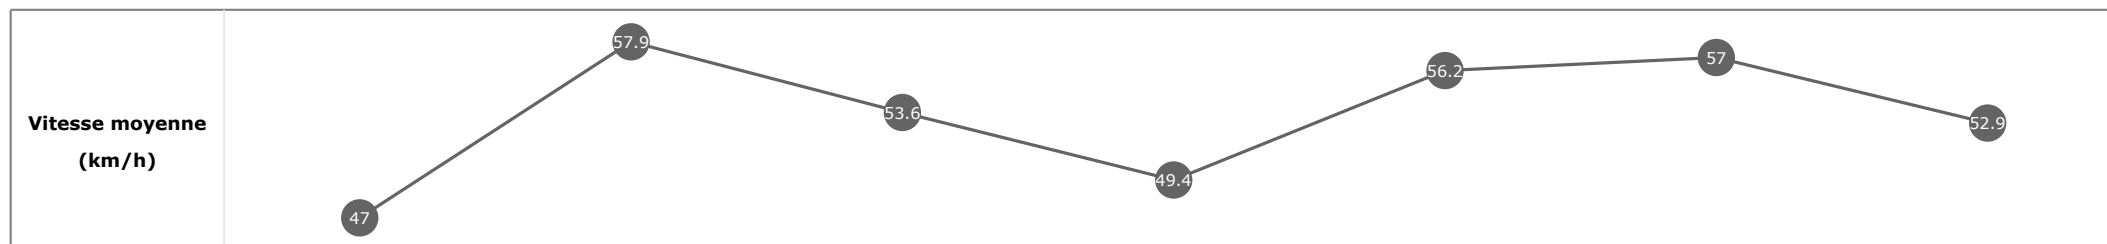

Statistiques Tracking
CHANTILLY
C5 - PRIX DE L'AUNETTE - 1400m
lundi 28 septembre 2020 - 13:30

Cheval **LA CHEFFE**
Jockey **M. GUYON**
Rang d'arrivée **4**
Temps de parcours **01:35.95**
Tronçon le plus rapide **00:06.99** (tronçon 1000m - 800m)
Vitesse maximale **62.64** (tronçon 1200m - 1000m)
Vitesse moyenne **53.4**

Données de tracking

Tronçons de 200m	DEP 1200m	1200m 1000m	1000m 800m	800m 600m	600m 400m	400m 200m	200m ARR
Temps de parcours	00:15.84	00:34.65	00:41.65	00:56.86	01:09.73	01:22.40	01:35.95
Temps du tronçon	00:15.88	00:18.80	00:06.99	00:15.21	00:12.86	00:12.67	00:13.55
Vitesse moyenne	47	57.9	53.6	49.4	56.2	57	52.9