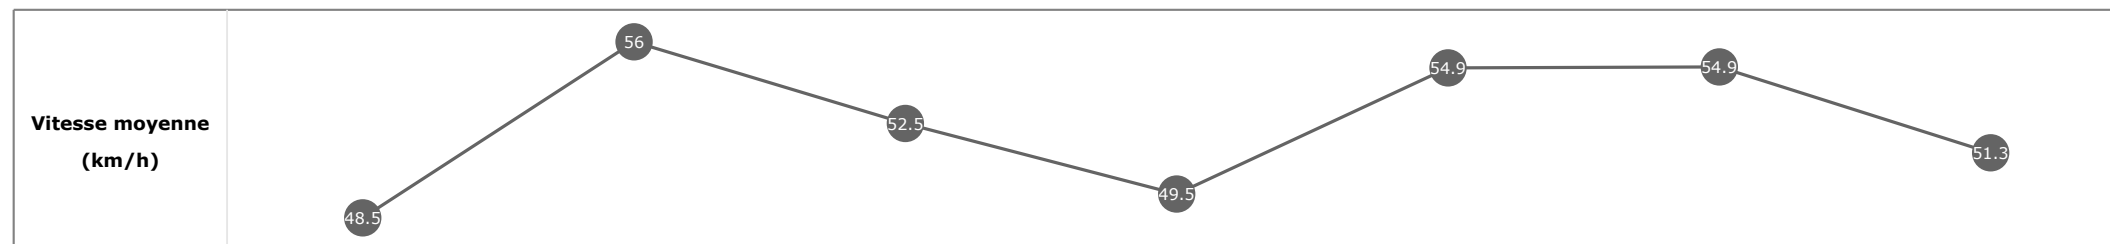

Statistiques Tracking
CHANTILLY
C5 - PRIX DE L'AUNETTE - 1400m
lundi 28 septembre 2020 - 13:30

Cheval **PHAIDRA**
Jockey **J. MONTEIRO**
Rang d'arrivée **9**
Temps de parcours **01:37.58**
Tronçon le plus rapide **00:07.10** (tronçon 1000m - 800m)
Vitesse maximale **61.24** (tronçon DEP - 1200m)
Vitesse moyenne **52.6**

Données de tracking

Tronçons de 200m	DEP 1200m	1200m 1000m	1000m 800m	800m 600m	600m 400m	400m 200m	200m ARR
Temps de parcours	00:15.41	00:34.89	00:42.00	00:57.28	01:10.35	01:23.51	01:37.58
Temps du tronçon	00:15.45	00:19.48	00:07.10	00:15.28	00:13.07	00:13.15	00:14.07
Vitesse moyenne	48.5	56	52.5	49.5	54.9	54.9	51.3