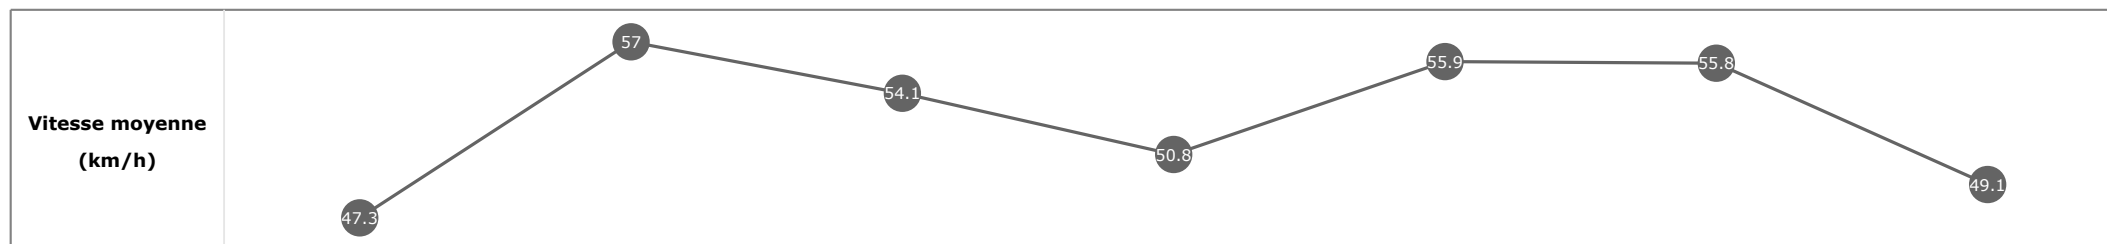

Statistiques Tracking
CHANTILLY
C5 - PRIX DE L'AUNETTE - 1400m
lundi 28 septembre 2020 - 13:30

Cheval **QUIVIVEN**
Jockey V. CHEMINAUD
Rang d'arrivée **8**
Temps de parcours **01:37.52**
Tronçon le plus rapide **00:07.05** (tronçon 1000m - 800m)
Vitesse maximale **60.34** (tronçon DEP - 1200m)
Vitesse moyenne **52.8**

Données de tracking

Tronçons de 200m	DEP 1200m	1200m 1000m	1000m 800m	800m 600m	600m 400m	400m 200m	200m ARR
Temps de parcours	00:15.81	00:34.97	00:42.03	00:57.03	01:09.98	01:22.83	01:37.52
Temps du tronçon	00:15.84	00:19.16	00:07.05	00:14.99	00:12.95	00:12.85	00:14.68
Vitesse moyenne	47.3	57	54.1	50.8	55.9	55.8	49.1