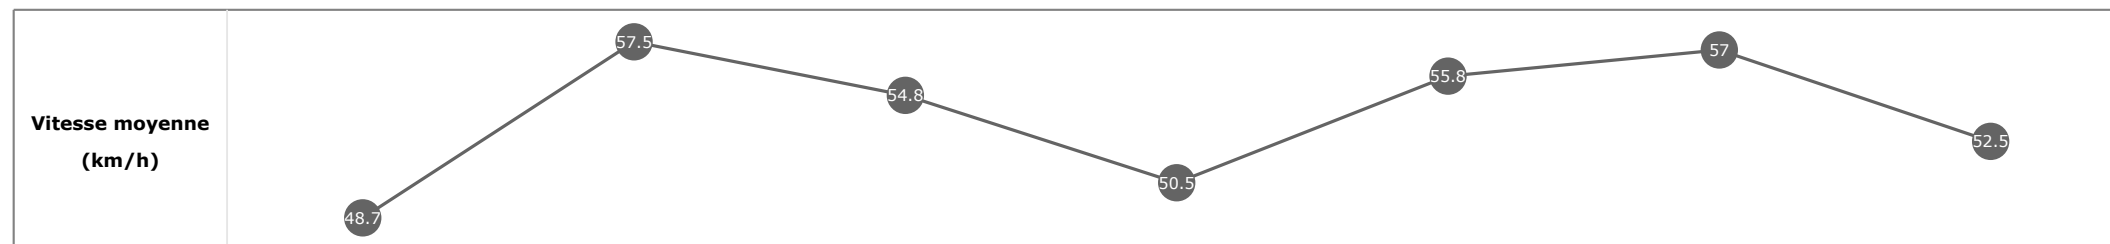

Statistiques Tracking
CHANTILLY
C5 - PRIX DE L'AUNETTE - 1400m
lundi 28 septembre 2020 - 13:30

Cheval **SATISFIED**
Jockey T. BACHELOT
Rang d'arrivée **3**
Temps de parcours **01:35.75**
Tronçon le plus rapide **00:06.99** (tronçon 1000m - 800m)
Vitesse maximale **61.31** (tronçon 1200m - 1000m)
Vitesse moyenne **53.8**

Données de tracking

Tronçons de 200m	DEP 1200m	1200m 1000m	1000m 800m	800m 600m	600m 400m	400m 200m	200m ARR
Temps de parcours	00:15.26	00:34.34	00:41.33	00:56.51	01:09.48	01:22.05	01:35.75
Temps du tronçon	00:15.30	00:19.07	00:06.99	00:15.18	00:12.96	00:12.56	00:13.70
Vitesse moyenne	48.7	57.5	54.8	50.5	55.8	57	52.5