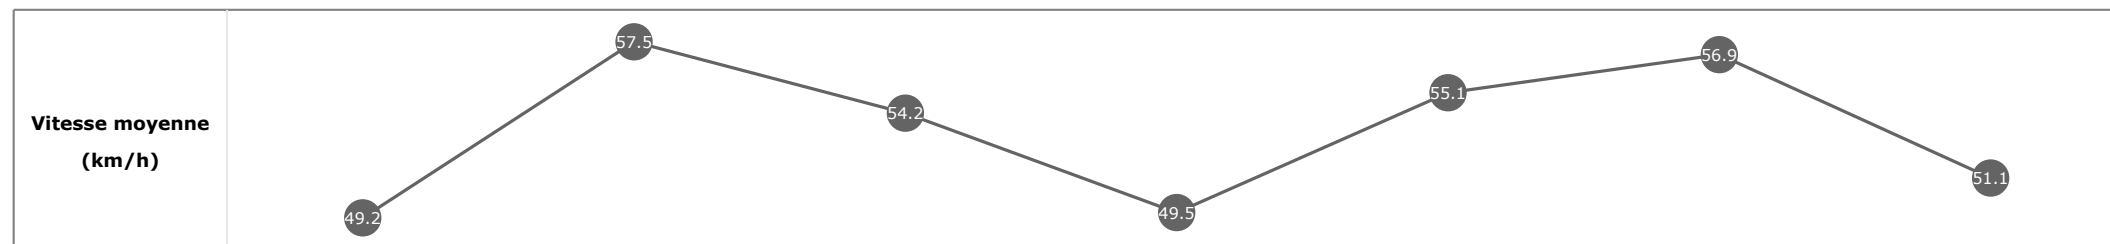

Statistiques Tracking
CHANTILLY
C5 - PRIX DE L'AUNETTE - 1400m
lundi 28 septembre 2020 - 13:30

Cheval **GRACE SHELBY**
Jockey **O. PESLIER**
Rang d'arrivée **6**
Temps de parcours **01:36.29**
Tronçon le plus rapide **00:07.00** (tronçon 1000m - 800m)
Vitesse maximale **62.14** (tronçon DEP - 1200m)
Vitesse moyenne **53.4**

Données de tracking

Tronçons de 200m	DEP 1200m	1200m 1000m	1000m 800m	800m 600m	600m 400m	400m 200m	200m ARR
Temps de parcours	00:15.13	00:34.18	00:41.18	00:56.42	01:09.46	01:22.14	01:36.29
Temps du tronçon	00:15.18	00:19.05	00:07.00	00:15.23	00:13.04	00:12.67	00:14.14
Vitesse moyenne	49.2	57.5	54.2	49.5	55.1	56.9	51.1