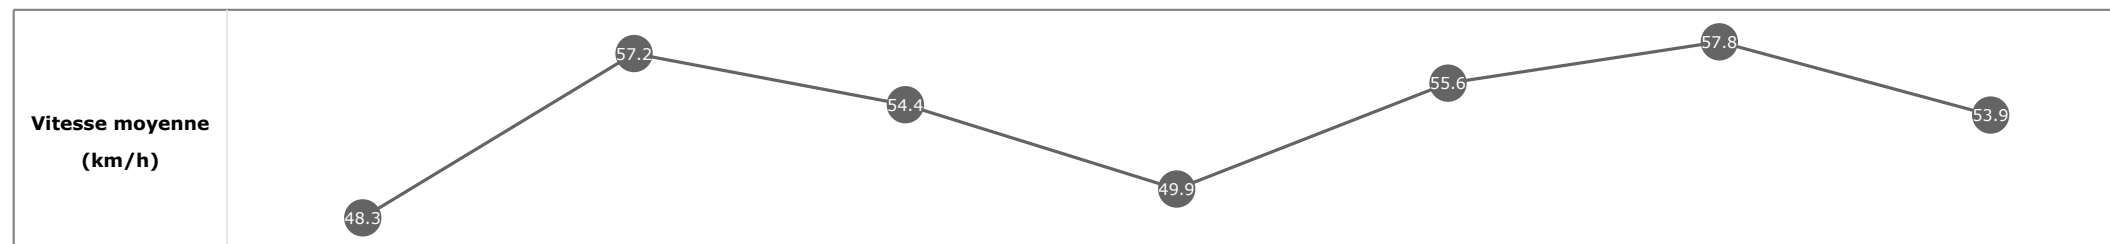

Statistiques Tracking
CHANTILLY
C5 - PRIX DE L'AUNETTE - 1400m
lundi 28 septembre 2020 - 13:30

Cheval **KENNELLA**
Jockey **PC. BOUDOT**
Rang d'arrivée **2**
Temps de parcours **01:35.46**
Tronçon le plus rapide **00:06.97** (tronçon 1000m - 800m)
Vitesse maximale **60.88** (tronçon DEP - 1200m)
Vitesse moyenne **53.8**

Données de tracking

Tronçons de 200m	DEP 1200m	1200m 1000m	1000m 800m	800m 600m	600m 400m	400m 200m	200m ARR
Temps de parcours	00:15.48	00:34.54	00:41.52	00:56.72	01:09.70	01:22.18	01:35.46
Temps du tronçon	00:15.52	00:19.06	00:06.97	00:15.20	00:12.98	00:12.47	00:13.28
Vitesse moyenne	48.3	57.2	54.4	49.9	55.6	57.8	53.9