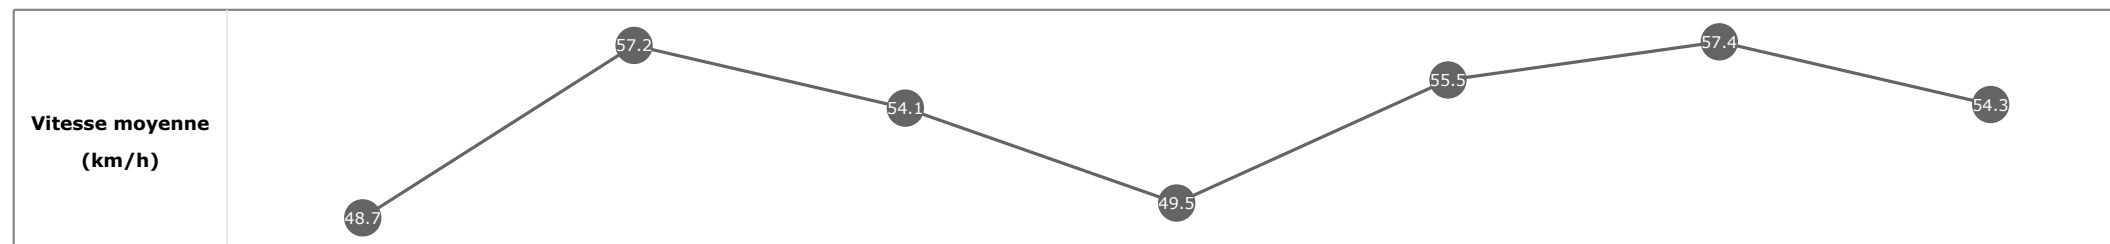

**Données de tracking**

Tronçons de 200m	DEP 1200m	1200m 1000m	1000m 800m	800m 600m	600m 400m	400m 200m	200m ARR
<b>Temps de parcours</b>	<b>00:15.38</b>	<b>00:34.41</b>	<b>00:41.39</b>	<b>00:56.54</b>	<b>01:09.58</b>	<b>01:22.05</b>	<b>01:35.38</b>
Temps du tronçon	00:15.42	00:19.03	00:06.97	00:15.15	00:13.04	00:12.47	00:13.32
<b>Vitesse moyenne</b>	48.7	57.2	54.1	49.5	55.5	57.4	54.3