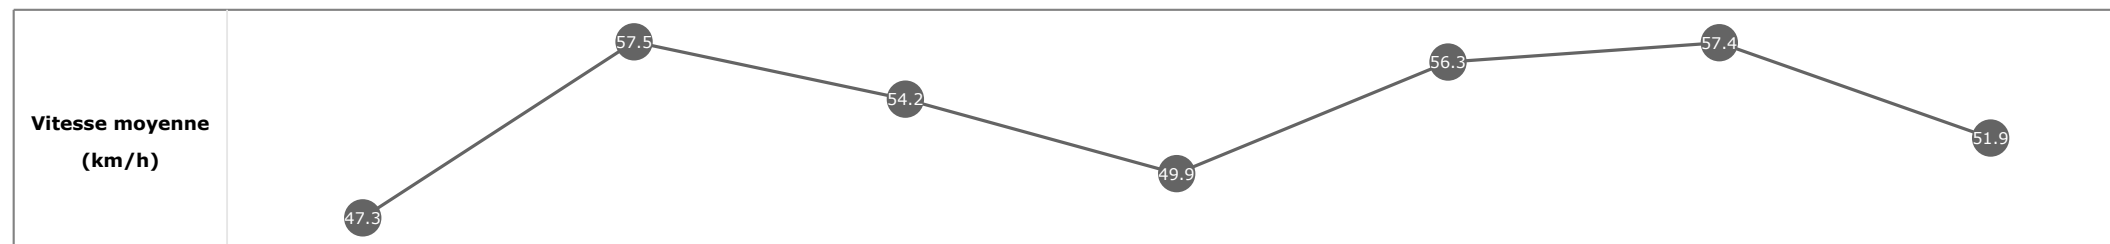

Statistiques Tracking
CHANTILLY
C5 - PRIX DE L'AUNETTE - 1400m
lundi 28 septembre 2020 - 13:30

Cheval **MORE JOY**
Jockey **S. PASQUIER**
Rang d'arrivée **5**
Temps de parcours **01:36.21**
Tronçon le plus rapide **00:06.98** (tronçon 1000m - 800m)
Vitesse maximale **60.08** (tronçon 400m - 200m)
Vitesse moyenne **53.4**

Données de tracking

Tronçons de 200m	DEP 1200m	1200m 1000m	1000m 800m	800m 600m	600m 400m	400m 200m	200m ARR
Temps de parcours	00:15.75	00:34.81	00:41.79	00:56.95	01:09.75	01:22.38	01:36.21
Temps du tronçon	00:15.78	00:19.06	00:06.98	00:15.15	00:12.80	00:12.62	00:13.83
Vitesse moyenne	47.3	57.5	54.2	49.9	56.3	57.4	51.9