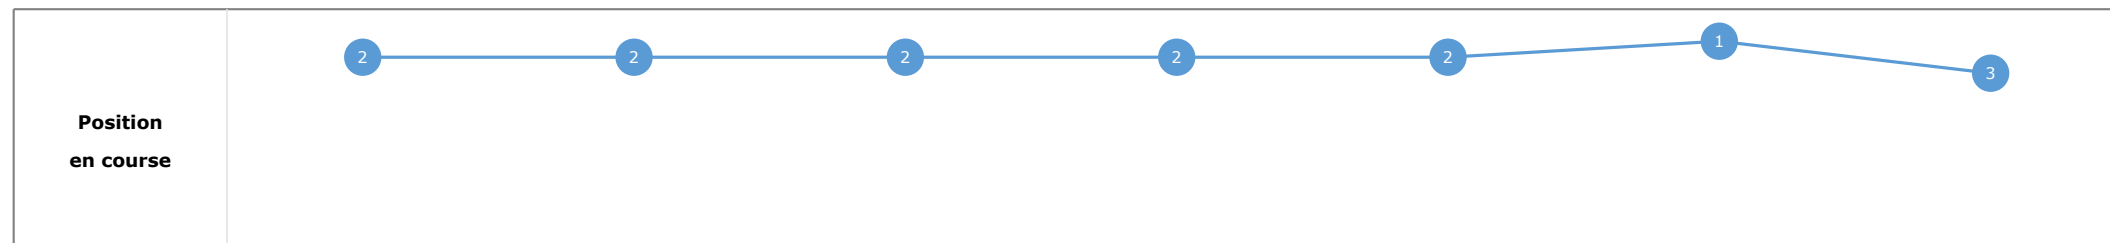

Statistiques Tracking
CHANTILLY
C5 - PRIX DE L'AUNETTE - 1400m
lundi 28 septembre 2020 - 13:30

Cheval **SATISFIED**
Jockey T. BACHELOT
Rang d'arrivée **3**
Temps de parcours **01:35.75**
Tronçon le plus rapide **00:06.99** (tronçon 1000m - 800m)
Vitesse maximale **61.31** (tronçon 1200m - 1000m)
Vitesse moyenne **53.8**

Données de tracking

Tronçons de 200m	DEP 1200m	1200m 1000m	1000m 800m	800m 600m	600m 400m	400m 200m	200m ARR
Temps de parcours	00:15.26	00:34.34	00:41.33	00:56.51	01:09.48	01:22.05	01:35.75
Temps du tronçon	00:15.30	00:19.07	00:06.99	00:15.18	00:12.96	00:12.56	00:13.70
Vitesse moyenne	48.7	57.5	54.8	50.5	55.8	57	52.5