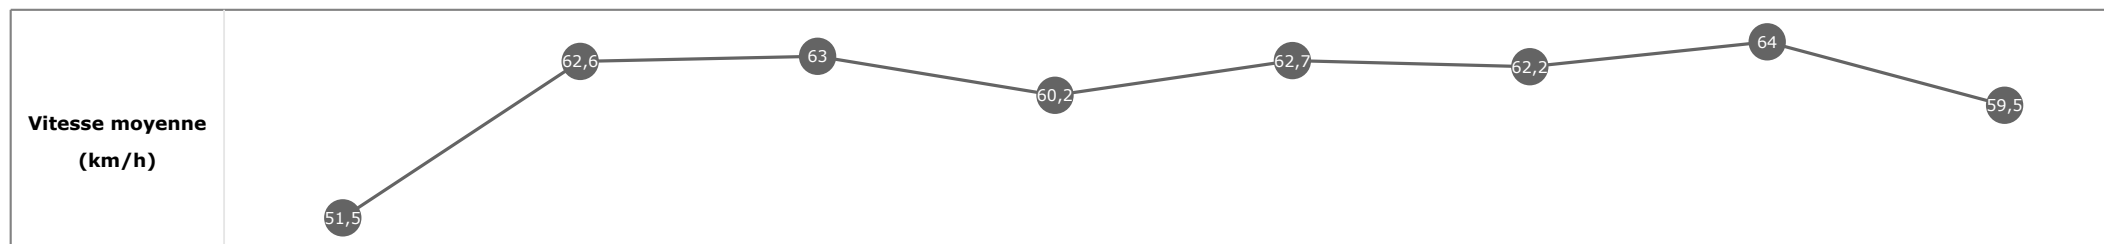

Données de tracking

Tronçons de 200m	DEP 1400m	1400m 1200m	1200m 1000m	1000m 800m	800m 600m	600m 400m	400m 200m	200m ARR
Temps de parcours	00:18.68	00:30.23	00:41.86	00:54.23	01:06.04	01:17.99	01:29.26	01:41.31
Temps du tronçon	00:18.68	00:11.55	00:11.62	00:12.37	00:11.80	00:11.94	00:11.27	00:12.04
Vitesse moyenne	51,5	62,6	63	60,2	62,7	62,2	64	59,5