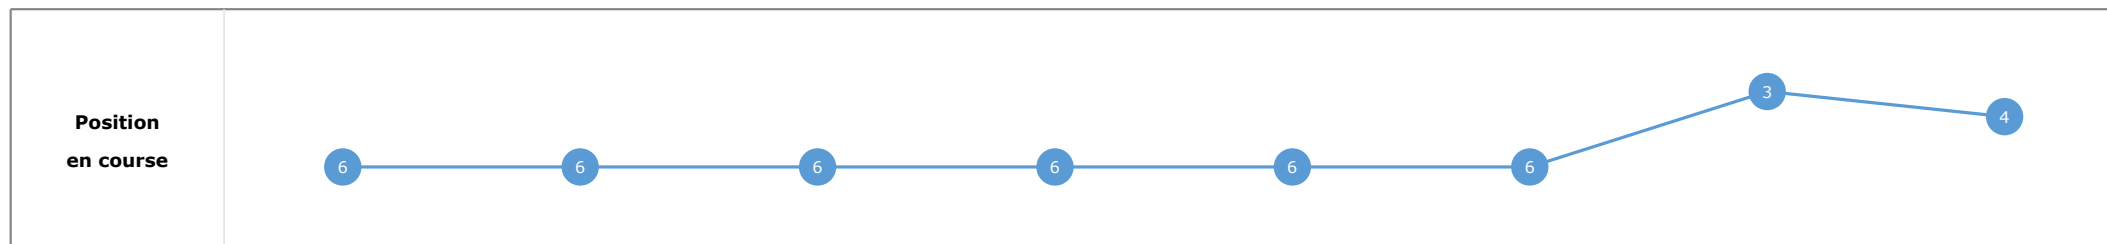

Statistiques Tracking
DEAUVILLE
C4 - PRIX DE LIEUREY - 1600m
samedi 14 août 2021 - 15:50

Cheval **LADY DAY**
Jockey **A. LEMAITRE**
Rang d'arrivée **4**
Temps de parcours **01:41.75**
Tronçon le plus rapide **00:11.22** (tronçon 400m - 200m)
Vitesse maximale **67,54** (tronçon 400m - 200m)
Vitesse moyenne **59,9**

Données de tracking

Tronçons de 200m	DEP 1400m	1400m 1200m	1200m 1000m	1000m 800m	800m 600m	600m 400m	400m 200m	200m ARR
Temps de parcours	00:19.11	00:30.76	00:42.41	00:54.68	01:06.52	01:18.43	01:29.65	01:41.75
Temps du tronçon	00:19.11	00:11.64	00:11.64	00:12.27	00:11.84	00:11.90	00:11.22	00:12.10
Vitesse moyenne	50,2	62,1	62,8	61,5	61,9	62,8	64,7	59,4