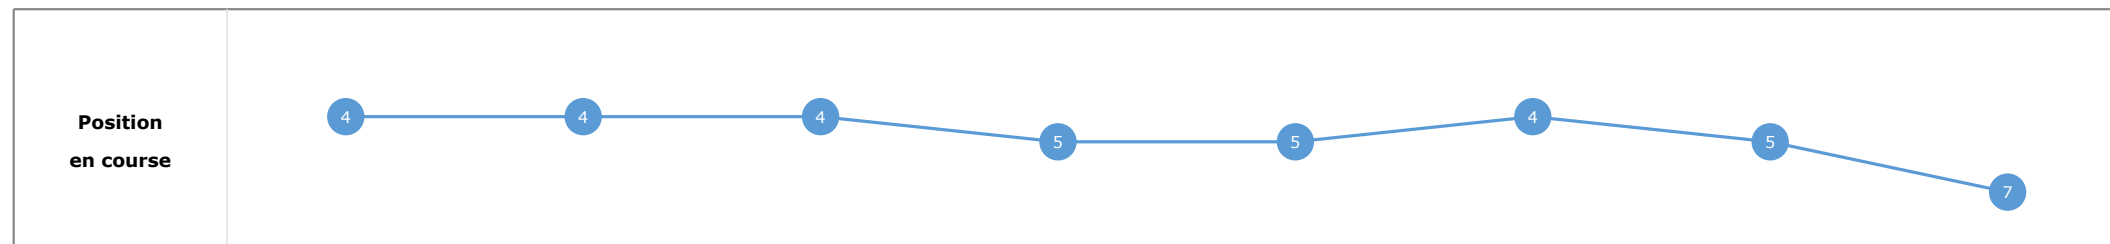

Statistiques Tracking
DEAUVILLE
C4 - PRIX DE LIEUREY - 1600m
samedi 14 août 2021 - 15:50

Cheval **ANSILIA**
Jockey **M. GUYON**
Rang d'arrivée **7**
Temps de parcours **01:42.93**
Tronçon le plus rapide **00:11.63** (tronçon 1400m - 1200m)
Vitesse maximale **64,91** (tronçon 600m - 400m)
Vitesse moyenne **59,2**

Données de tracking

Tronçons de 200m	DEP 1400m	1400m 1200m	1200m 1000m	1000m 800m	800m 600m	600m 400m	400m 200m	200m ARR
Temps de parcours	00:18.79	00:30.43	00:42.13	00:54.48	01:06.31	01:18.20	01:29.84	01:42.93
Temps du tronçon	00:18.79	00:11.63	00:11.70	00:12.34	00:11.82	00:11.89	00:11.64	00:13.09
Vitesse moyenne	51,2	61,7	63,2	60,8	62	62,5	62,2	55