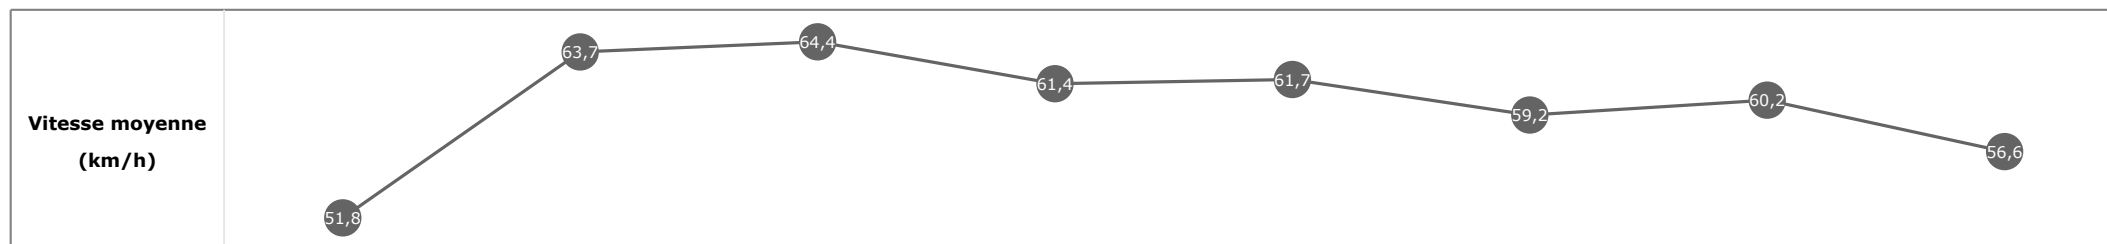

Statistiques Tracking
DEAUVILLE
C4 - PRIX DE LIEUREY - 1600m
samedi 14 août 2021 - 15:50

Cheval **JAS HENNESSY**
Jockey **O. PESLIER**
Rang d'arrivée **6**
Temps de parcours **01:42.67**
Tronçon le plus rapide **00:11.35** (tronçon 1400m - 1200m)
Vitesse maximale **66,42** (tronçon 1400m - 1200m)
Vitesse moyenne **59,3**

Données de tracking

Tronçons de 200m	DEP 1400m	1400m 1200m	1200m 1000m	1000m 800m	800m 600m	600m 400m	400m 200m	200m ARR
Temps de parcours	00:18.52	00:29.87	00:41.28	00:53.57	01:05.47	01:17.98	01:29.95	01:42.67
Temps du tronçon	00:18.52	00:11.35	00:11.41	00:12.28	00:11.89	00:12.50	00:11.97	00:12.71
Vitesse moyenne	51,8	63,7	64,4	61,4	61,7	59,2	60,2	56,6