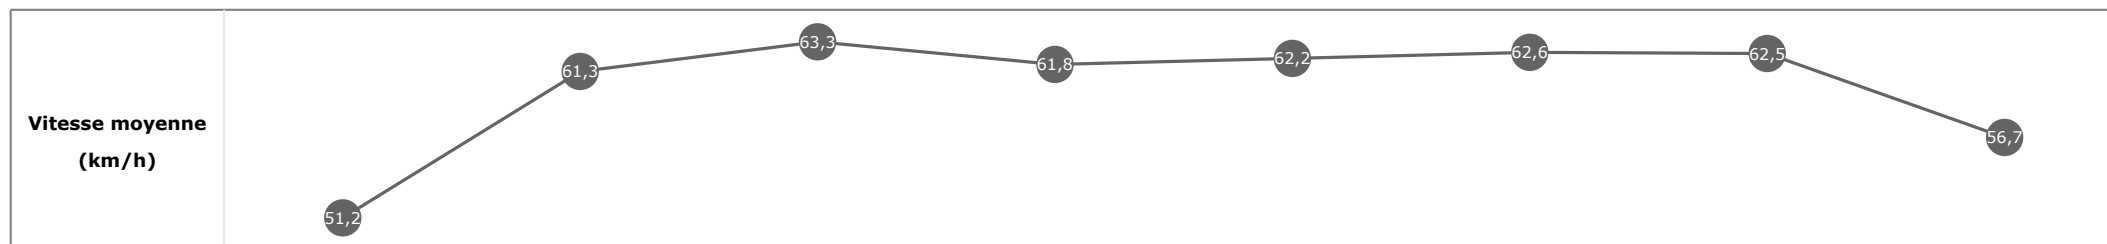

Statistiques Tracking
DEAUVILLE
C4 - PRIX DE LIEUREY - 1600m
samedi 14 août 2021 - 15:50

Cheval **THROUGH THE MIST**
Jockey **S. PASQUIER**
Rang d'arrivée **5**
Temps de parcours **01:42.42**
Tronçon le plus rapide **00:11.46** (tronçon 400m - 200m)
Vitesse maximale **66,28** (tronçon 800m - 600m)
Vitesse moyenne **59,6**

Données de tracking

Tronçons de 200m	DEP 1400m	1400m 1200m	1200m 1000m	1000m 800m	800m 600m	600m 400m	400m 200m	200m ARR
Temps de parcours	00:18.83	00:30.51	00:42.17	00:54.46	01:06.30	01:18.27	01:29.73	01:42.42
Temps du tronçon	00:18.83	00:11.67	00:11.65	00:12.29	00:11.83	00:11.96	00:11.46	00:12.69
Vitesse moyenne	51,2	61,3	63,3	61,8	62,2	62,6	62,5	56,7