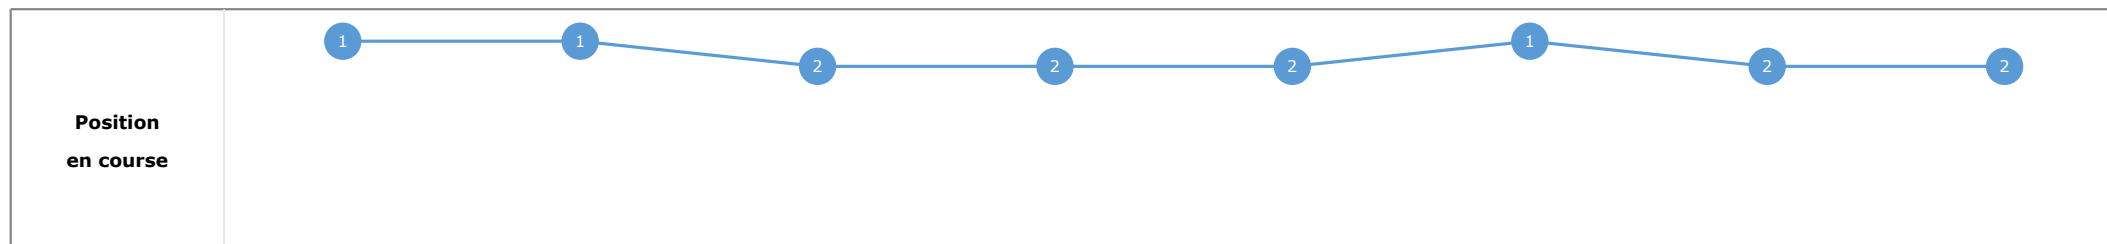

Statistiques Tracking
DEAUVILLE
C4 - PRIX DE LIEUREY - 1600m
samedi 14 août 2021 - 15:50

Cheval **JUST BEAUTIFUL**
Jockey **C. DEMURO**
Rang d'arrivée **2**
Temps de parcours **01:41.39**
Tronçon le plus rapide **00:11.39** (tronçon 400m - 200m)
Vitesse maximale **67,82** (tronçon 1400m - 1200m)
Vitesse moyenne **60,1**

Données de tracking

Tronçons de 200m	DEP 1400m	1400m 1200m	1200m 1000m	1000m 800m	800m 600m	600m 400m	400m 200m	200m ARR
Temps de parcours	00:18.43	00:29.82	00:41.44	00:53.89	01:05.82	01:17.93	01:29.32	01:41.39
Temps du tronçon	00:18.43	00:11.39	00:11.61	00:12.45	00:11.93	00:12.11	00:11.39	00:12.07
Vitesse moyenne	52	63,3	63,7	60,6	61,5	61,1	63,3	59,8