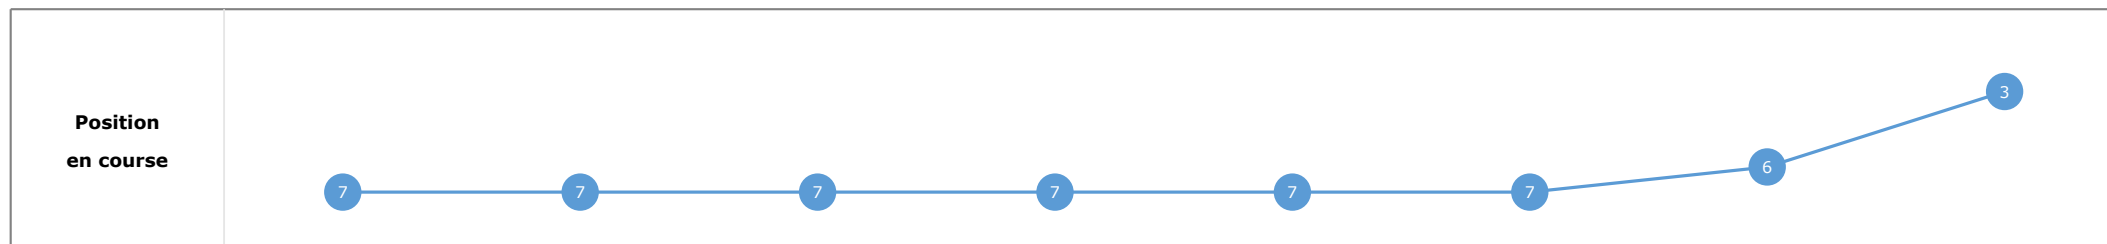

Statistiques Tracking
DEAUVILLE
C4 - PRIX DE LIEUREY - 1600m
samedi 14 août 2021 - 15:50

Cheval **PAMOUSCHANA**
Jockey **T. BACHELOT**
Rang d'arrivée **3**
Temps de parcours **01:41.70**
Tronçon le plus rapide **00:11.27** (tronçon 400m - 200m)
Vitesse maximale **67,72** (tronçon 400m - 200m)
Vitesse moyenne **59,9**

Données de tracking

Tronçons de 200m	DEP 1400m	1400m 1200m	1200m 1000m	1000m 800m	800m 600m	600m 400m	400m 200m	200m ARR
Temps de parcours	00:19.37	00:31.11	00:42.70	00:54.95	01:06.80	01:18.62	01:29.90	01:41.70
Temps du tronçon	00:19.37	00:11.73	00:11.59	00:12.25	00:11.84	00:11.82	00:11.27	00:11.80
Vitesse moyenne	49,7	61,2	63,4	61,9	61,9	62,7	64	61