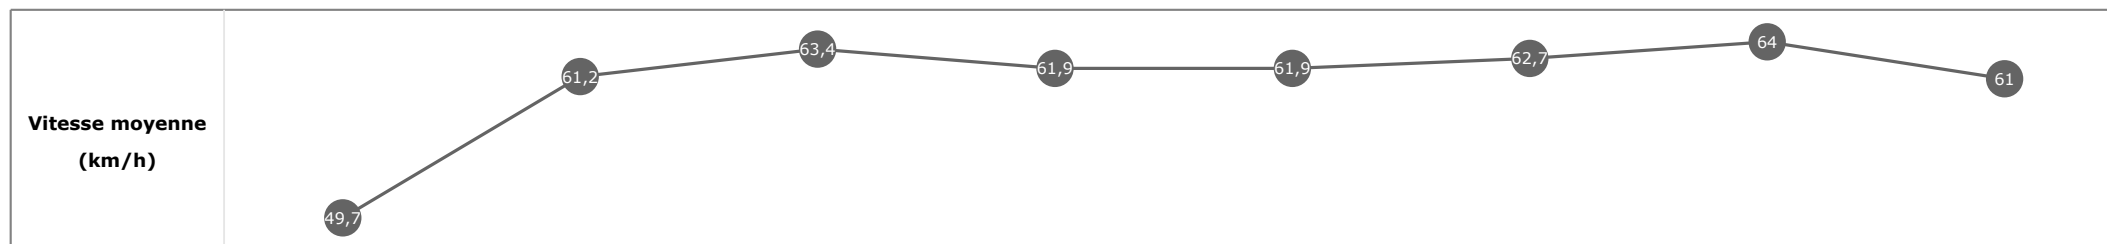

Statistiques Tracking
DEAUVILLE
C4 - PRIX DE LIEUREY - 1600m
samedi 14 août 2021 - 15:50

Cheval **PAMOUSCHANA**
Jockey **T. BACHELOT**
Rang d'arrivée **3**
Temps de parcours **01:41.70**
Tronçon le plus rapide **00:11.27** (tronçon 400m - 200m)
Vitesse maximale **67,72** (tronçon 400m - 200m)
Vitesse moyenne **59,9**

Données de tracking

Tronçons de 200m	DEP 1400m	1400m 1200m	1200m 1000m	1000m 800m	800m 600m	600m 400m	400m 200m	200m ARR
Temps de parcours	00:19.37	00:31.11	00:42.70	00:54.95	01:06.80	01:18.62	01:29.90	01:41.70
Temps du tronçon	00:19.37	00:11.73	00:11.59	00:12.25	00:11.84	00:11.82	00:11.27	00:11.80
Vitesse moyenne	49,7	61,2	63,4	61,9	61,9	62,7	64	61