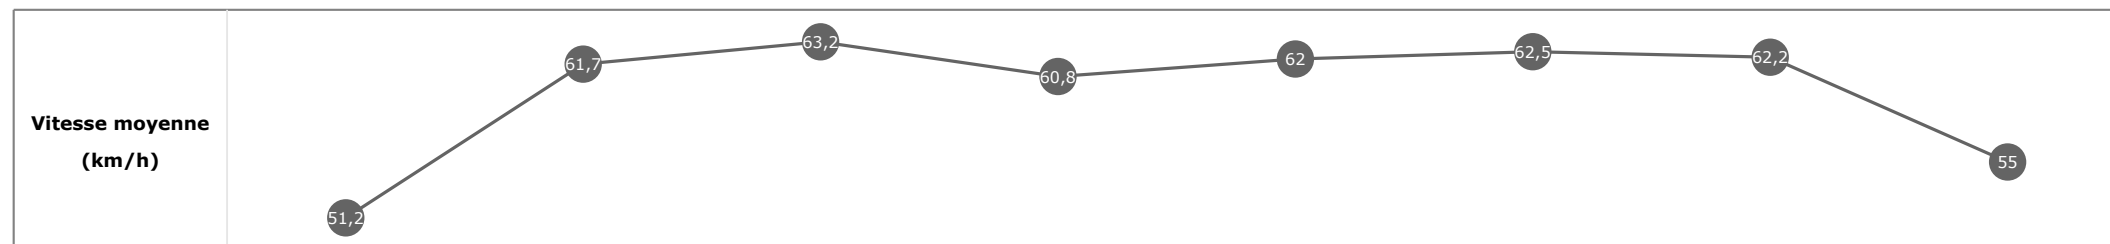

Statistiques Tracking
DEAUVILLE
C4 - PRIX DE LIEUREY - 1600m
samedi 14 août 2021 - 15:50

Cheval **ANSILIA**
Jockey **M. GUYON**
Rang d'arrivée **7**
Temps de parcours **01:42.93**
Tronçon le plus rapide **00:11.63** (tronçon 1400m - 1200m)
Vitesse maximale **64,91** (tronçon 600m - 400m)
Vitesse moyenne **59,2**

Données de tracking

Tronçons de 200m	DEP 1400m	1400m 1200m	1200m 1000m	1000m 800m	800m 600m	600m 400m	400m 200m	200m ARR
Temps de parcours	00:18.79	00:30.43	00:42.13	00:54.48	01:06.31	01:18.20	01:29.84	01:42.93
Temps du tronçon	00:18.79	00:11.63	00:11.70	00:12.34	00:11.82	00:11.89	00:11.64	00:13.09
Vitesse moyenne	51,2	61,7	63,2	60,8	62	62,5	62,2	55