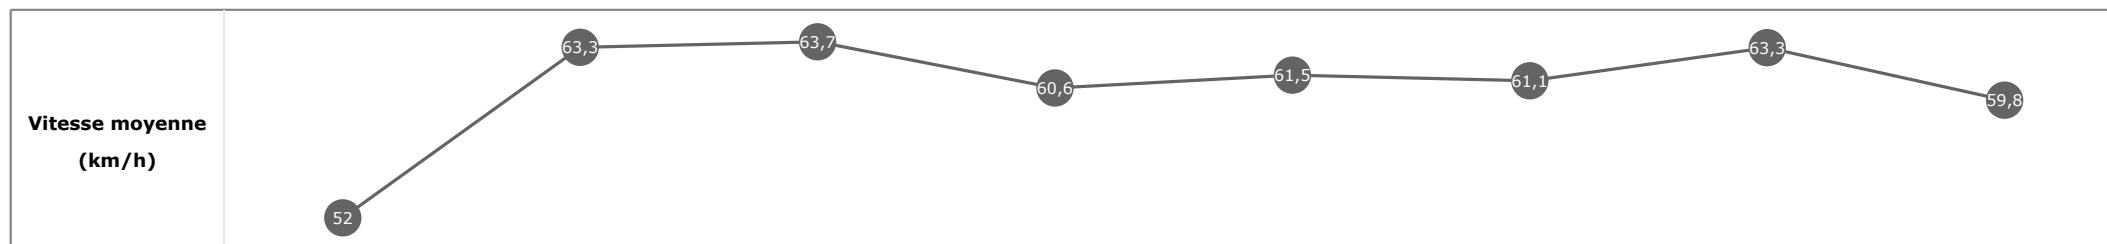

Données de tracking

Tronçons de 200m	DEP 1400m	1400m 1200m	1200m 1000m	1000m 800m	800m 600m	600m 400m	400m 200m	200m ARR
Temps de parcours	00:18.68	00:30.23	00:41.86	00:54.23	01:06.04	01:17.99	01:29.26	01:41.31
Temps du tronçon	00:18.68	00:11.55	00:11.62	00:12.37	00:11.80	00:11.94	00:11.27	00:12.04
Vitesse moyenne	51,5	62,6	63	60,2	62,7	62,2	64	59,5

Données de tracking

Tronçons de 200m	DEP 1400m	1400m 1200m	1200m 1000m	1000m 800m	800m 600m	600m 400m	400m 200m	200m ARR
Temps de parcours	00:18.43	00:29.82	00:41.44	00:53.89	01:05.82	01:17.93	01:29.32	01:41.39
Temps du tronçon	00:18.43	00:11.39	00:11.61	00:12.45	00:11.93	00:12.11	00:11.39	00:12.07
Vitesse moyenne	52	63,3	63,7	60,6	61,5	61,1	63,3	59,8