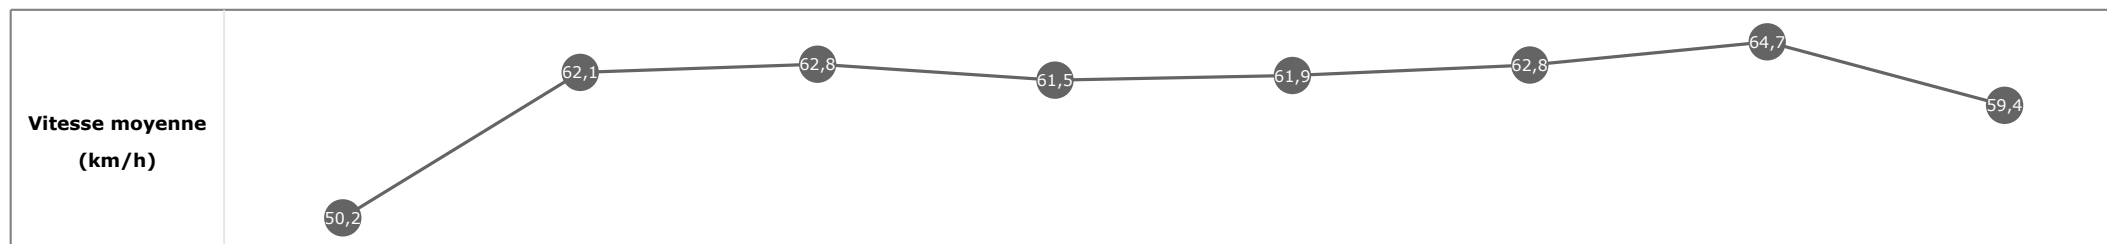

Statistiques Tracking
DEAUVILLE
C4 - PRIX DE LIEUREY - 1600m
samedi 14 août 2021 - 15:50

Cheval **LADY DAY**
Jockey **A. LEMAITRE**
Rang d'arrivée **4**
Temps de parcours **01:41.75**
Tronçon le plus rapide **00:11.22** (tronçon 400m - 200m)
Vitesse maximale **67,54** (tronçon 400m - 200m)
Vitesse moyenne **59,9**

Données de tracking

Tronçons de 200m	DEP 1400m	1400m 1200m	1200m 1000m	1000m 800m	800m 600m	600m 400m	400m 200m	200m ARR
Temps de parcours	00:19.11	00:30.76	00:42.41	00:54.68	01:06.52	01:18.43	01:29.65	01:41.75
Temps du tronçon	00:19.11	00:11.64	00:11.64	00:12.27	00:11.84	00:11.90	00:11.22	00:12.10
Vitesse moyenne	50,2	62,1	62,8	61,5	61,9	62,8	64,7	59,4