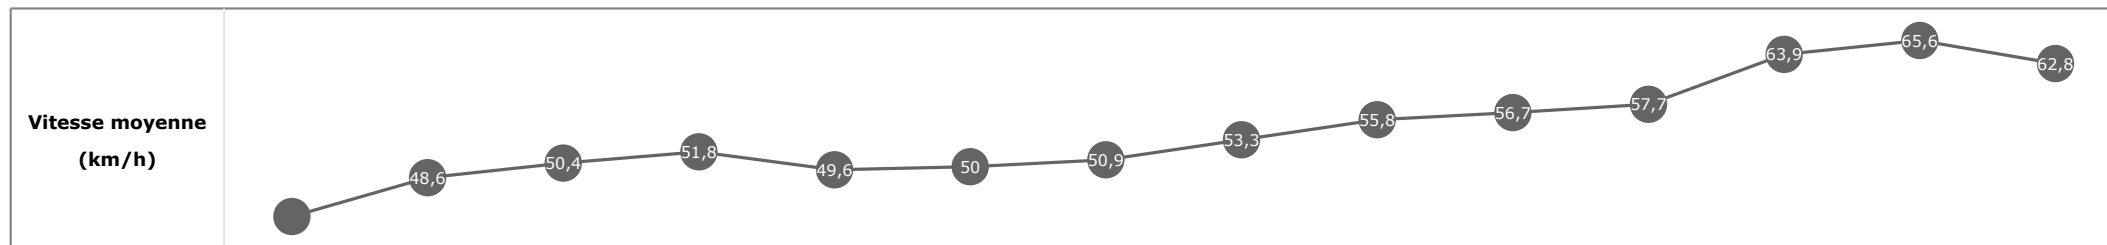

Données de tracking

Tronçons de 200m	DEP 2600m	2600m 2400m	2400m 2200m	2200m 2000m	2000m 1800m	1800m 1600m	1600m 1400m	1400m 1200m	1200m 1000m	1000m 800m	800m 600m	600m 400m	400m 200m	200m ARR
Temps de parcours	00:17.82	00:32.78	00:47.43	01:01.15	01:15.47	01:29.95	01:44.09	01:57.72	02:10.79	02:23.59	02:36.16	02:47.48	02:58.48	03:09.86
Temps du tronçon	00:17.82	00:14.96	00:14.65	00:13.71	00:14.31	00:14.48	00:14.14	00:13.62	00:13.07	00:12.79	00:12.56	00:11.32	00:10.99	00:11.37
Vitesse moyenne	44,9	48,2	49,7	51,6	49,8	49,9	50,8	53,3	54,9	56,4	57,6	63,7	65,6	63,4

Données de tracking

Tronçons de 200m	DEP 2600m	2600m 2400m	2400m 2200m	2200m 2000m	2000m 1800m	1800m 1600m	1600m 1400m	1400m 1200m	1200m 1000m	1000m 800m	800m 600m	600m 400m	400m 200m	200m ARR
Temps de parcours	00:18.36	00:33.25	00:47.66	01:01.30	01:15.68	01:30.16	01:44.30	01:57.93	02:10.94	02:23.74	02:36.24	02:47.55	02:58.54	03:09.98
Temps du tronçon	00:18.36	00:14.89	00:14.41	00:13.63	00:14.38	00:14.47	00:14.14	00:13.63	00:13.00	00:12.80	00:12.49	00:11.31	00:10.99	00:11.44
Vitesse moyenne	43,8	48,6	50,4	51,8	49,6	50	50,9	53,3	55,8	56,7	57,7	63,9	65,6	62,8