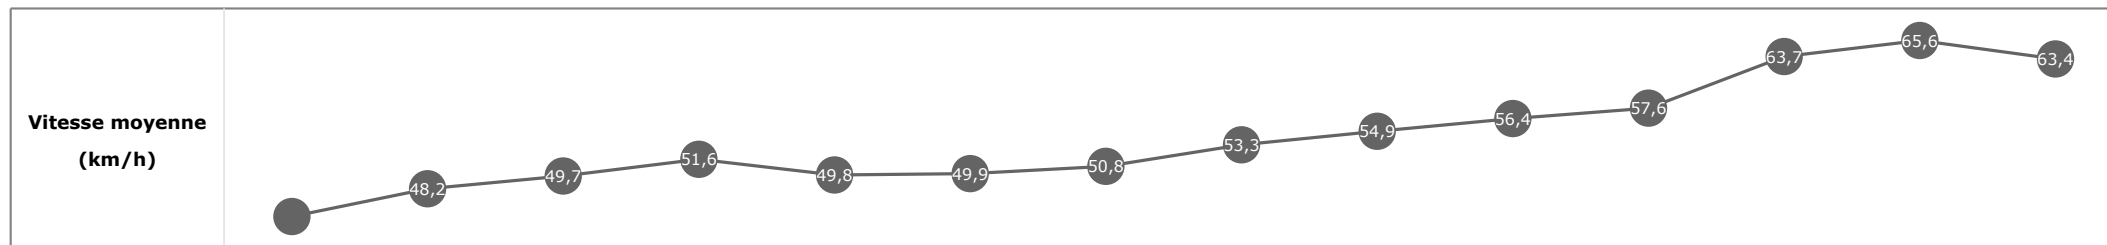

**Statistiques Tracking
PARISLONGCHAMP
C6 - PRIX RADIO FG - PRIX MAURICE DE NIEUIL - 2800m
samedi 13 juillet 2024 - 00:00
Redk du 1er: 1'07"80**

Partant (corde)	Cheval	Arrivée officielle	Tronçons de 200m		DEP - 1000m	1000m - 800m	800m - 600m	600m - 400m	400m - 200m	200m - ARR	Temps officiel	Derniers 600m	Parcouru vs. 1er
			Vitesse Max	200m les plus rapides	Temps passage en tête	Durée du tronçon	T1	T2	T3	T4			
2 (1)	DOUBLE MAJOR M. GUYON	1	66,46 T5	00:10.99 T5	02:10.79 02:10.79	02:23.59 00:12.79	02:36.16 00:12.56	02:47.48 00:11.32	02:58.48 00:10.99	03:09.86 00:11.37	3'09"86	00:33.70	
4 (4)	SHEMBALA S. PASQUIER	2	68,00 T5	00:10.99 T5	02:10.94 02:10.94	02:23.74 00:12.80	02:36.24 00:12.49	02:47.55 00:11.31	02:58.54 00:10.99	03:09.98 00:11.44	3'09"99	00:33.74	4,65
5 (2)	OTTERY M. BARZALONA	3	68,98 T5	00:10.78 T5	02:11.60 02:11.60	02:24.42 00:12.82	02:36.75 00:12.32	02:47.85 00:11.10	02:58.64 00:10.78	03:10.01 00:11.37	3'10"02	00:33.26	1,86
1 (3)	ALESSIO B. MURZABAYEV	4	66,71 T5	00:10.92 T5	02:11.07 02:11.07	02:23.87 00:12.79	02:36.43 00:12.56	02:47.80 00:11.36	02:58.72 00:10.92	03:10.10 00:11.38	3'10"11	00:33.67	2,09
3 (5)	SOBER A. POUCHIN	5	66,78 T4	00:11.03 T5	02:11.23 02:11.23	02:24.01 00:12.77	02:36.46 00:12.45	02:47.69 00:11.23	02:58.73 00:11.03	03:10.49 00:11.76	3'10"50	00:34.02	3,82

Données de tracking

Tronçons de 200m	DEP 2600m	2600m 2400m	2400m 2200m	2200m 2000m	2000m 1800m	1800m 1600m	1600m 1400m	1400m 1200m	1200m 1000m	1000m 800m	800m 600m	600m 400m	400m 200m	200m ARR
Temps de parcours	00:17.82	00:32.78	00:47.43	01:01.15	01:15.47	01:29.95	01:44.09	01:57.72	02:10.79	02:23.59	02:36.16	02:47.48	02:58.48	03:09.86
Temps du tronçon	00:17.82	00:14.96	00:14.65	00:13.71	00:14.31	00:14.48	00:14.14	00:13.62	00:13.07	00:12.79	00:12.56	00:11.32	00:10.99	00:11.37
Vitesse moyenne	44,9	48,2	49,7	51,6	49,8	49,9	50,8	53,3	54,9	56,4	57,6	63,7	65,6	63,4