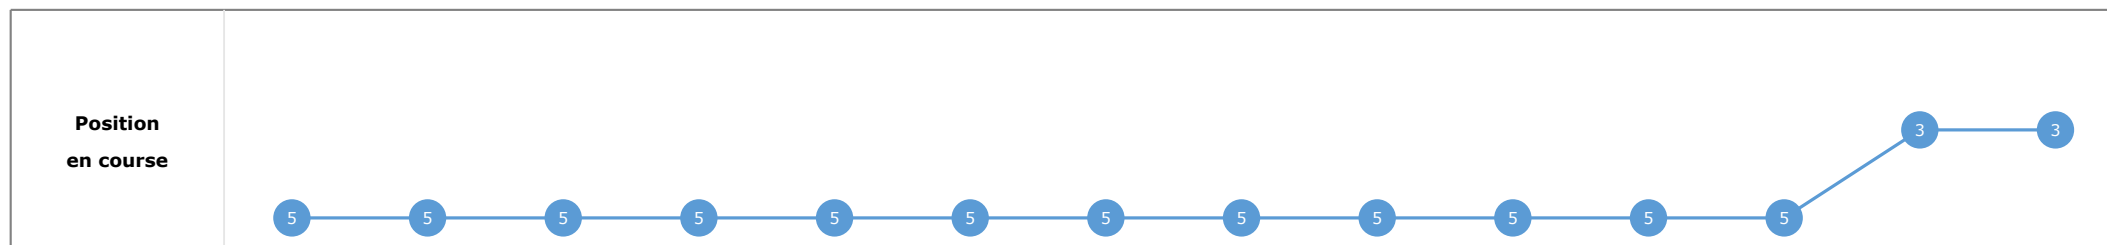

**Statistiques Tracking
PARISLONGCHAMP
C6 - PRIX RADIO FG - PRIX MAURICE DE NIEUIL - 2800m
samedi 13 juillet 2024 - 00:00
Redk du 1er: 1'07"80**

Cheval **OTTERY**
Jockey **M. BARZALONA**
Rang d'arrivée **3**
Temps de parcours **03:10.01** redk : **1'07"86**
Tronçon le plus rapide **00:10.78** (tronçon 400m - 200m)
Vitesse maximale **68,98** (tronçon 400m - 200m)
Vitesse moyenne **53,5**

Données de tracking

Tronçons de 200m	DEP 2600m	2600m 2400m	2400m 2200m	2200m 2000m	2000m 1800m	1800m 1600m	1600m 1400m	1400m 1200m	1200m 1000m	1000m 800m	800m 600m	600m 400m	400m 200m	200m ARR
Temps de parcours	00:18.87	00:33.99	00:48.26	01:01.86	01:16.16	01:30.76	01:44.85	01:58.55	02:11.60	02:24.42	02:36.75	02:47.85	02:58.64	03:10.01
Temps du tronçon	00:18.87	00:15.11	00:14.26	00:13.60	00:14.30	00:14.60	00:14.08	00:13.69	00:13.05	00:12.82	00:12.32	00:11.10	00:10.78	00:11.37
Vitesse moyenne	42,5	47,7	51	52,1	49,8	49,4	51,2	52,7	55,4	57	58,4	65,2	66,9	62,9