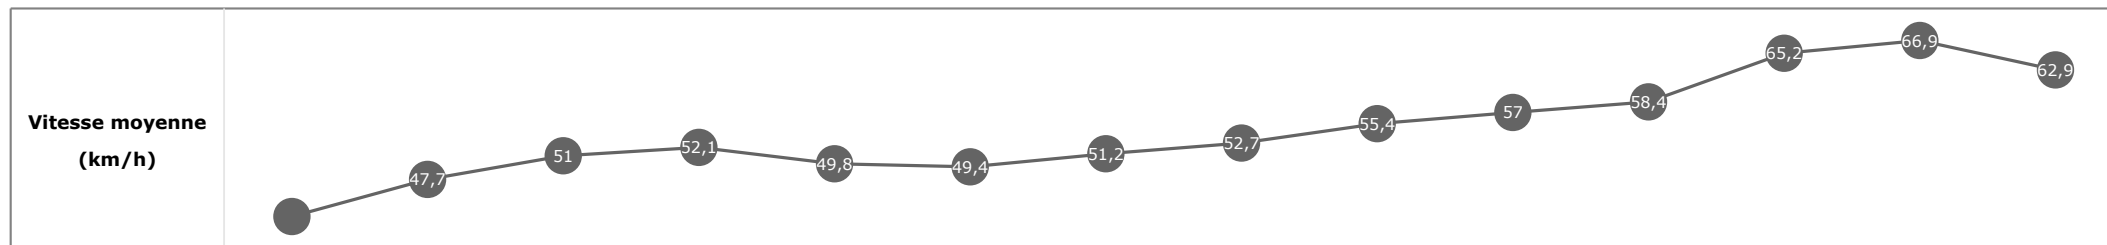

Données de tracking

Tronçons de 200m	DEP 2600m	2600m 2400m	2400m 2200m	2200m 2000m	2000m 1800m	1800m 1600m	1600m 1400m	1400m 1200m	1200m 1000m	1000m 800m	800m 600m	600m 400m	400m 200m	200m ARR
Temps de parcours	00:17.82	00:32.78	00:47.43	01:01.15	01:15.47	01:29.95	01:44.09	01:57.72	02:10.79	02:23.59	02:36.16	02:47.48	02:58.48	03:09.86
Temps du tronçon	00:17.82	00:14.96	00:14.65	00:13.71	00:14.31	00:14.48	00:14.14	00:13.62	00:13.07	00:12.79	00:12.56	00:11.32	00:10.99	00:11.37
Vitesse moyenne	44,9	48,2	49,7	51,6	49,8	49,9	50,8	53,3	54,9	56,4	57,6	63,7	65,6	63,4

Données de tracking

Tronçons de 200m	DEP 2600m	2600m 2400m	2400m 2200m	2200m 2000m	2000m 1800m	1800m 1600m	1600m 1400m	1400m 1200m	1200m 1000m	1000m 800m	800m 600m	600m 400m	400m 200m	200m ARR
Temps de parcours	00:18.36	00:33.25	00:47.66	01:01.30	01:15.68	01:30.16	01:44.30	01:57.93	02:10.94	02:23.74	02:36.24	02:47.55	02:58.54	03:09.98
Temps du tronçon	00:18.36	00:14.89	00:14.41	00:13.63	00:14.38	00:14.47	00:14.14	00:13.63	00:13.00	00:12.80	00:12.49	00:11.31	00:10.99	00:11.44
Vitesse moyenne	43,8	48,6	50,4	51,8	49,6	50	50,9	53,3	55,8	56,7	57,7	63,9	65,6	62,8

Données de tracking

Tronçons de 200m	DEP 2600m	2600m 2400m	2400m 2200m	2200m 2000m	2000m 1800m	1800m 1600m	1600m 1400m	1400m 1200m	1200m 1000m	1000m 800m	800m 600m	600m 400m	400m 200m	200m ARR
Temps de parcours	00:18.87	00:33.99	00:48.26	01:01.86	01:16.16	01:30.76	01:44.85	01:58.55	02:11.60	02:24.42	02:36.75	02:47.85	02:58.64	03:10.01
Temps du tronçon	00:18.87	00:15.11	00:14.26	00:13.60	00:14.30	00:14.60	00:14.08	00:13.69	00:13.05	00:12.82	00:12.32	00:11.10	00:10.78	00:11.37
Vitesse moyenne	42,5	47,7	51	52,1	49,8	49,4	51,2	52,7	55,4	57	58,4	65,2	66,9	62,9