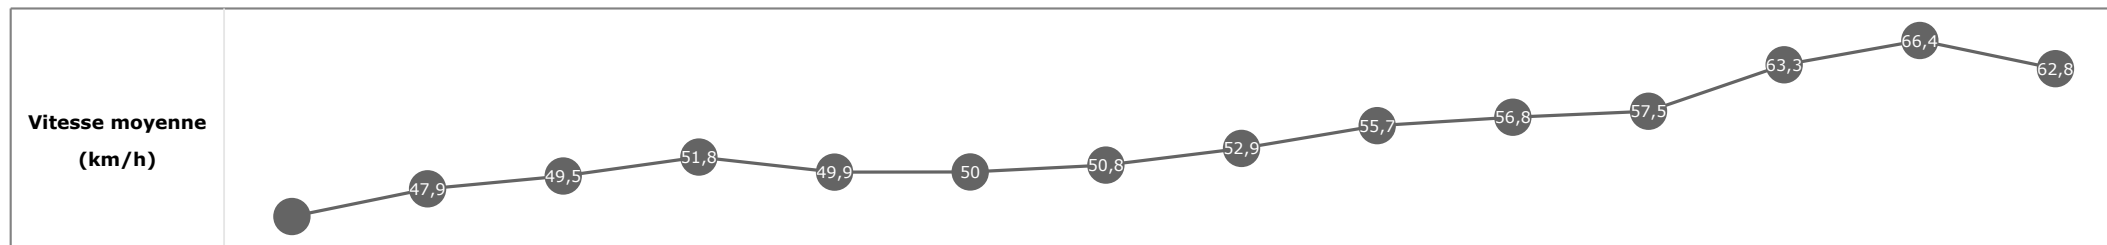

Données de tracking

Tronçons de 200m	DEP 2600m	2600m 2400m	2400m 2200m	2200m 2000m	2000m 1800m	1800m 1600m	1600m 1400m	1400m 1200m	1200m 1000m	1000m 800m	800m 600m	600m 400m	400m 200m	200m ARR
Temps de parcours	00:18.36	00:33.25	00:47.66	01:01.30	01:15.68	01:30.16	01:44.30	01:57.93	02:10.94	02:23.74	02:36.24	02:47.55	02:58.54	03:09.98
Temps du tronçon	00:18.36	00:14.89	00:14.41	00:13.63	00:14.38	00:14.47	00:14.14	00:13.63	00:13.00	00:12.80	00:12.49	00:11.31	00:10.99	00:11.44
Vitesse moyenne	43,8	48,6	50,4	51,8	49,6	50	50,9	53,3	55,8	56,7	57,7	63,9	65,6	62,8

Données de tracking

Tronçons de 200m	DEP 2600m	2600m 2400m	2400m 2200m	2200m 2000m	2000m 1800m	1800m 1600m	1600m 1400m	1400m 1200m	1200m 1000m	1000m 800m	800m 600m	600m 400m	400m 200m	200m ARR
Temps de parcours	00:18.87	00:33.99	00:48.26	01:01.86	01:16.16	01:30.76	01:44.85	01:58.55	02:11.60	02:24.42	02:36.75	02:47.85	02:58.64	03:10.01
Temps du tronçon	00:18.87	00:15.11	00:14.26	00:13.60	00:14.30	00:14.60	00:14.08	00:13.69	00:13.05	00:12.82	00:12.32	00:11.10	00:10.78	00:11.37
Vitesse moyenne	42,5	47,7	51	52,1	49,8	49,4	51,2	52,7	55,4	57	58,4	65,2	66,9	62,9

Données de tracking

Tronçons de 200m	DEP 2600m	2600m 2400m	2400m 2200m	2200m 2000m	2000m 1800m	1800m 1600m	1600m 1400m	1400m 1200m	1200m 1000m	1000m 800m	800m 600m	600m 400m	400m 200m	200m ARR
Temps de parcours	00:18.09	00:33.11	00:47.72	01:01.41	01:15.76	01:30.23	01:44.38	01:57.99	02:11.07	02:23.87	02:36.43	02:47.80	02:58.72	03:10.10
Temps du tronçon	00:18.09	00:15.02	00:14.60	00:13.69	00:14.34	00:14.47	00:14.14	00:13.61	00:13.07	00:12.79	00:12.56	00:11.36	00:10.92	00:11.38
Vitesse moyenne	44,4	47,9	49,5	51,8	49,9	50	50,8	52,9	55,7	56,8	57,5	63,3	66,4	62,8